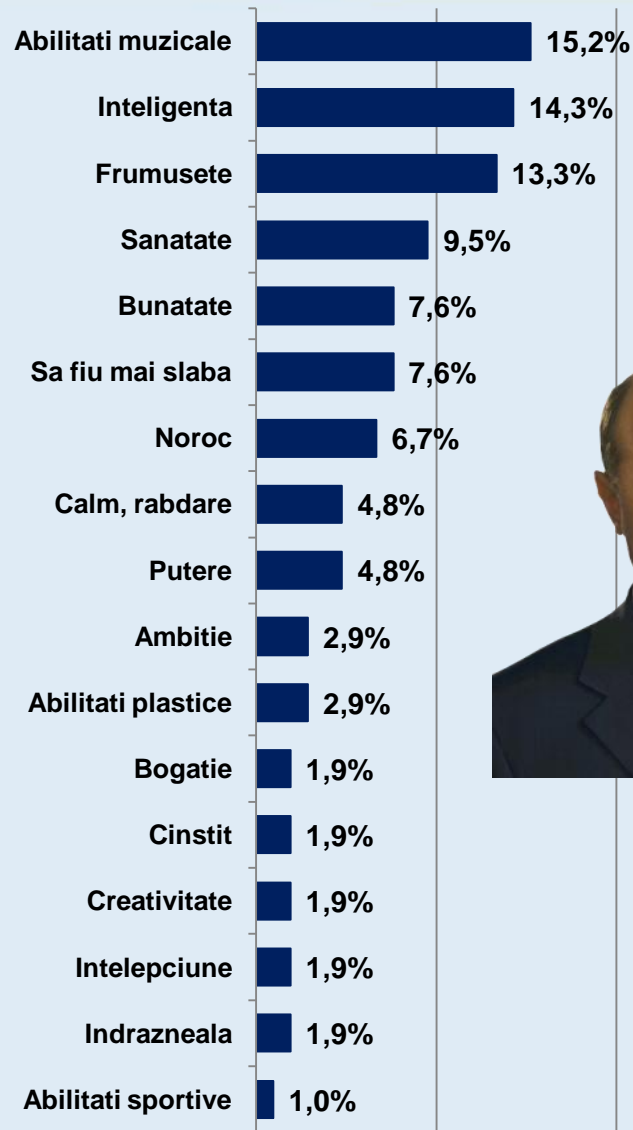

Dacă duminica viitoare ar avea loc alegeri Prezidențiale, dvs. cu ce personalitate politică ați vota? * Care este calitatea pe care ați dori să o aveți din naștere?

Procente care corespund votanților lui **Traian Băsescu**, calculate din totalul de 100% al fiecărei calități dorite