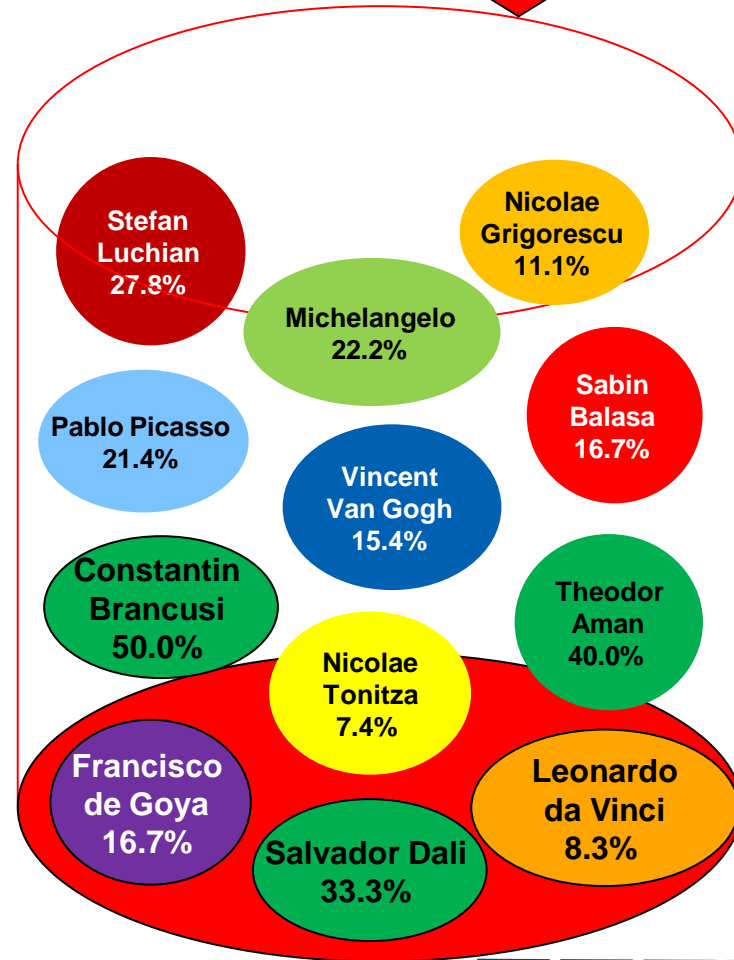

Dacă duminica viitoare ar avea loc alegeri Prezidențiale, dvs. cu ce personalitate politică ați vota? * Care sunt pictorii dvs. preferați? [a doua mențiune]

Procente care corespund votanților lui **Mircea Geoană**, calculate din totalul de 100% al fiecărui pictor