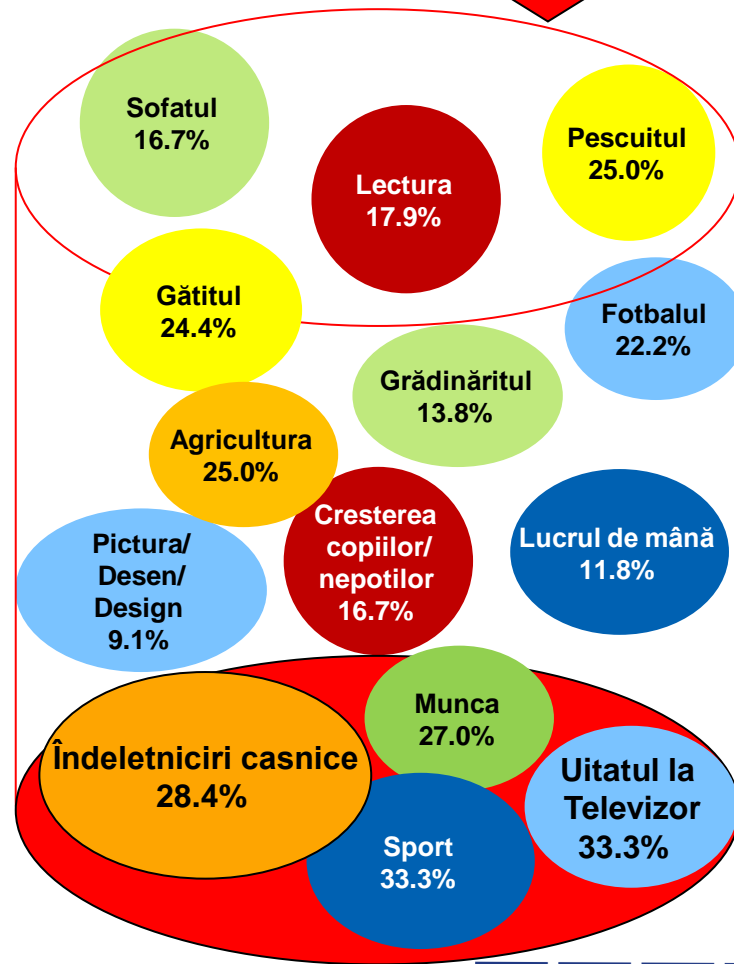

# Dacă duminica viitoare ar avea loc alegeri Prezidențiale, dvs. cu ce personalitate politică ați vota? \* Care este principalul dumneavoastră defect?

Procente care corespund votanților lui **Crin Antonescu**, calculate din totalul de 100% al fiecărui defect

# Dacă duminica viitoare ar avea loc alegeri Prezidențiale, dvs. cu ce personalitate politică ați vota? \* Care este îndeletnicirea dvs. preferată?

# Dacă duminica viitoare ar avea loc alegeri Prezidențiale, dvs. cu ce personalitate politică ați vota? \* Care este îndeletnicirea dvs. preferată?

Procente care corespund votanților lui **Traian Băsescu**, calculate din totalul de 100% al fiecărei îndeletniciri

# Dacă duminica viitoare ar avea loc alegeri Prezidențiale, dvs. cu ce personalitate politică ați vota? \* Care este îndeletnicirea dvs. preferată?

Procente care corespund votanților lui **Mircea Geoană**, calculate din totalul de 100% al fiecărei îndeletniciri