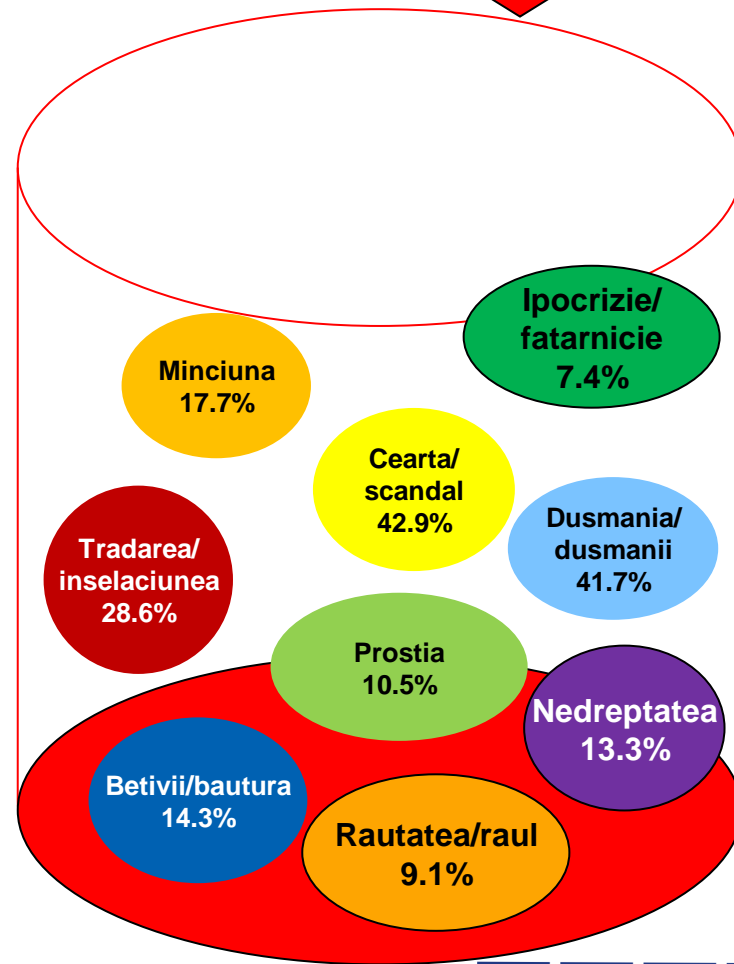

Dacă duminica viitoare ar avea loc alegeri Prezidențiale, dvs. cu ce personalitate politică ați vota? * Ce anume urâți cel mai mult?

Procente care corespund votanților lui **Mircea Geoană**, calculate din totalul de 100% al fiecărui lucru detestat