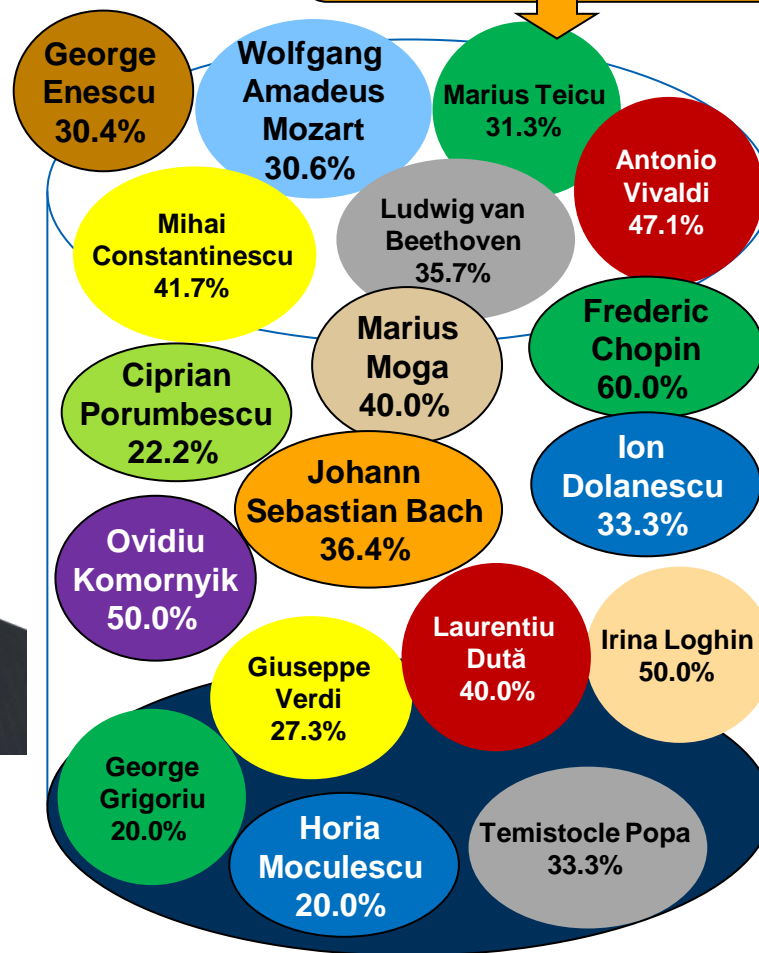

Dacă duminica viitoare ar avea loc alegeri Prezidențiale, dvs. cu ce personalitate politică ați vota? * Care sunt compozitorii dvs. preferați? [prima mențiune]

Procente care corespund votanților lui Traian Băsescu, calculate din totalul de 100% al fiecărui compozitor