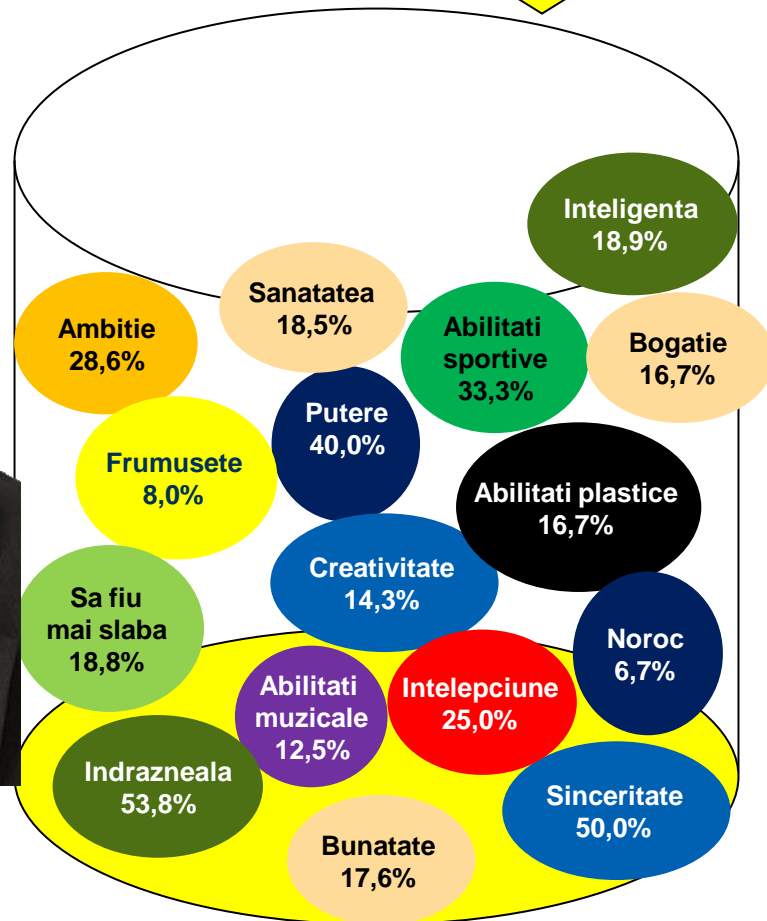

Dacă duminica viitoare ar avea loc alegeri Prezidențiale, dvs. cu ce personalitate politică ați vota? * Care este calitatea pe care ați dori să o aveți din naștere?

Procente care corespund votanților lui **Crin Antonescu**, calculate din totalul de 100% al fiecărei calități dorite