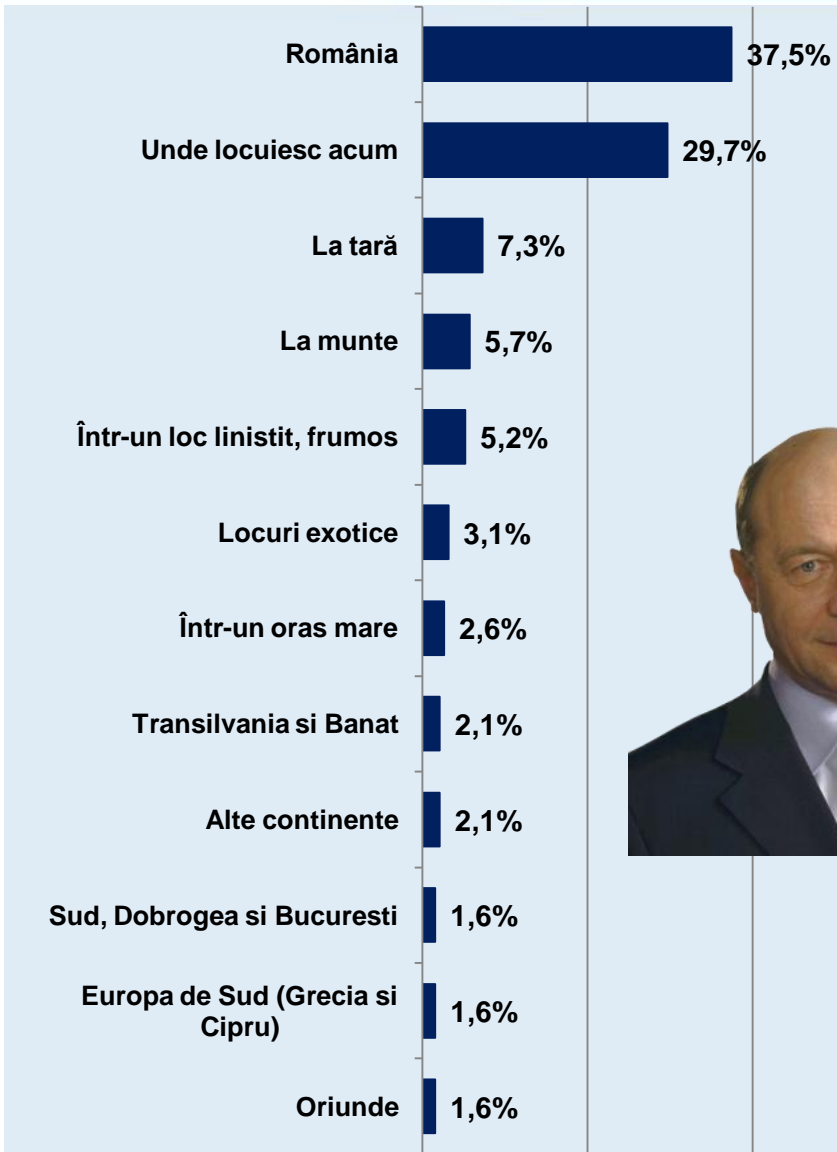

# Dacă duminica viitoare ar avea loc alegeri Prezidențiale, dvs. cu ce personalitate politică ați vota? \* Care ar fi pentru dumneavoastră cea mai mare nenorocire care vi s-ar putea întâmpla?

Procente care corespund votanților lui **Mircea Geoană**, calculate din totalul de 100% al fiecărei nenorociri

# Dacă duminica viitoare ar avea loc alegeri Prezidențiale, dvs. cu ce personalitate politică ați vota? \* Care ar fi pentru dumneavoastră cea mai mare nenorocire care vi s-ar putea întâmpla?

Procente care corespund votanților lui **Crin Antonescu**, calculate din totalul de 100% al fiecărei nenorociri

# Dacă duminica viitoare ar avea loc alegeri Prezidențiale, dvs. cu ce personalitate politică ați vota? \* Care este locul în care ați dori să trăiți?

# Dacă duminica viitoare ar avea loc alegeri Prezidențiale, dvs. cu ce personalitate politică ați vota? \* Care este locul în care ați dori să trăiți?

Procente care corespund votanților lui **Traian Băsescu**, calculate din totalul de 100% al fiecărei locații