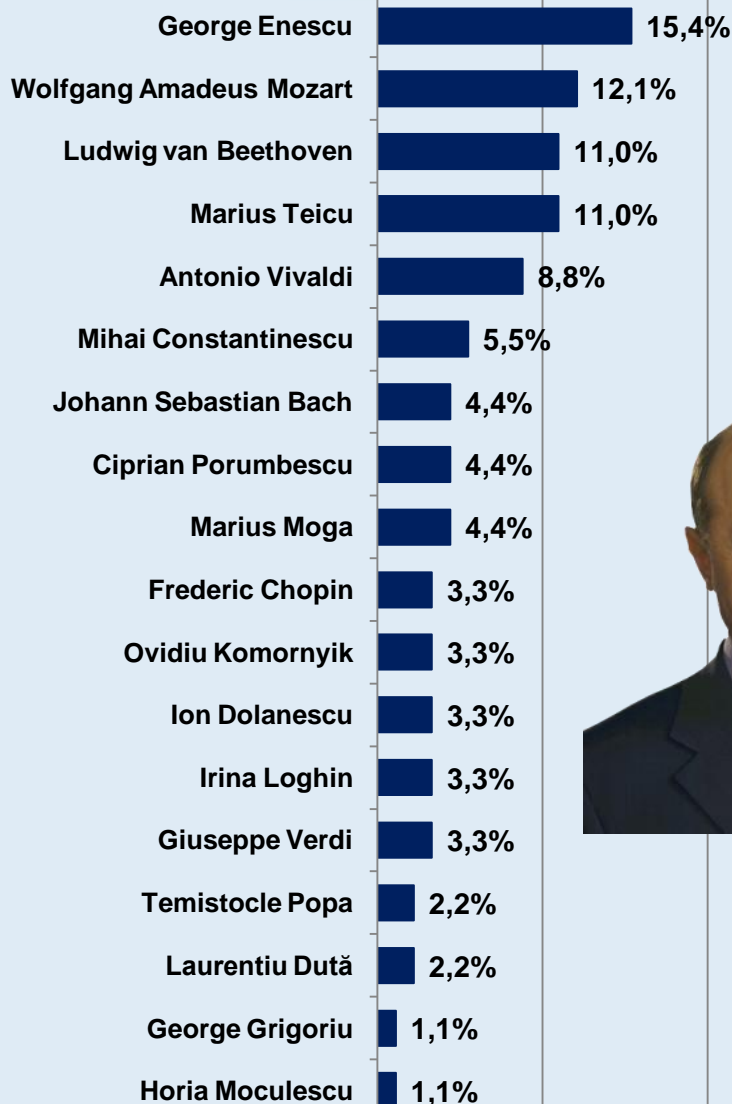

Dacă duminica viitoare ar avea loc alegeri Prezidențiale, dvs. cu ce personalitate politică ați vota? * Care sunt compozitorii dvs. preferați? [prima mențiune]

Procente care corespund votanților lui Traian Băsescu, calculate din totalul de 100% al fiecărui compozitor