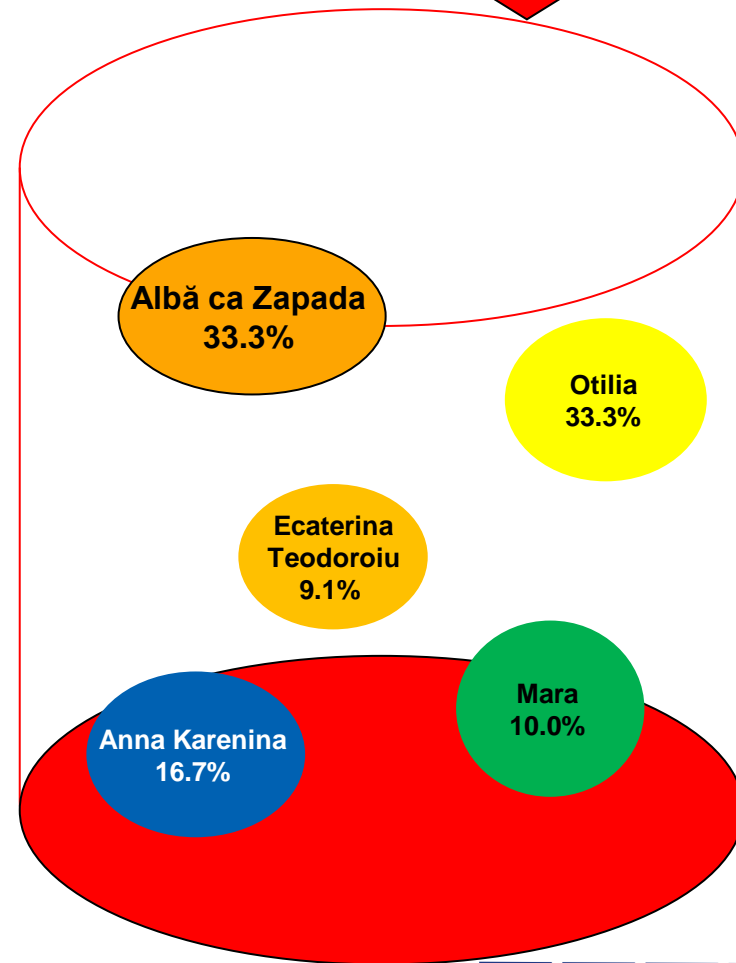

Dacă duminica viitoare ar avea loc alegeri Prezidențiale, dvs. cu ce personalitate politică ați vota? * Care sunt eroinele dvs. preferate din literatură? [a doua mențiune]

Procente care corespund votanților lui **Mircea Geoană**, calculate din totalul de 100% al fiecărei eroine