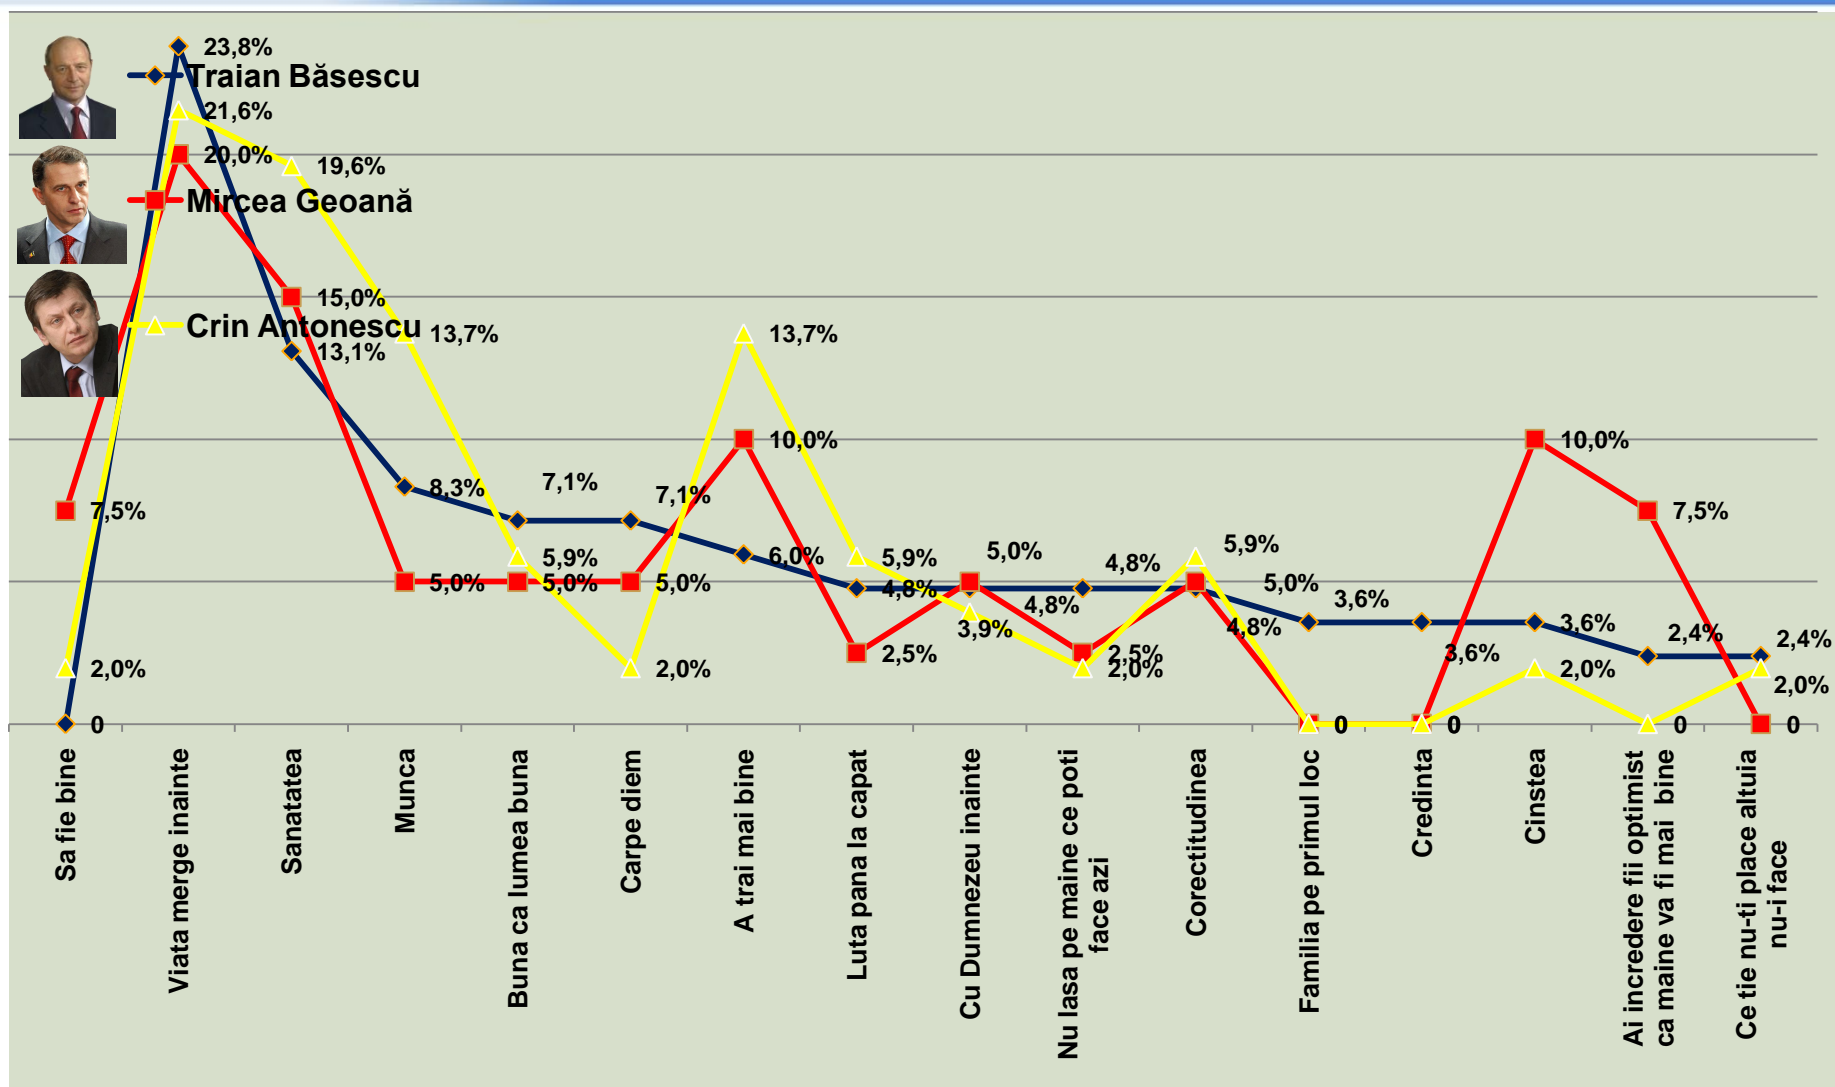

Dacă duminica viitoare ar avea loc alegeri Prezidențiale, dvs. cu ce personalitate politică ați vota? * Care este deviza dumneavoastră?