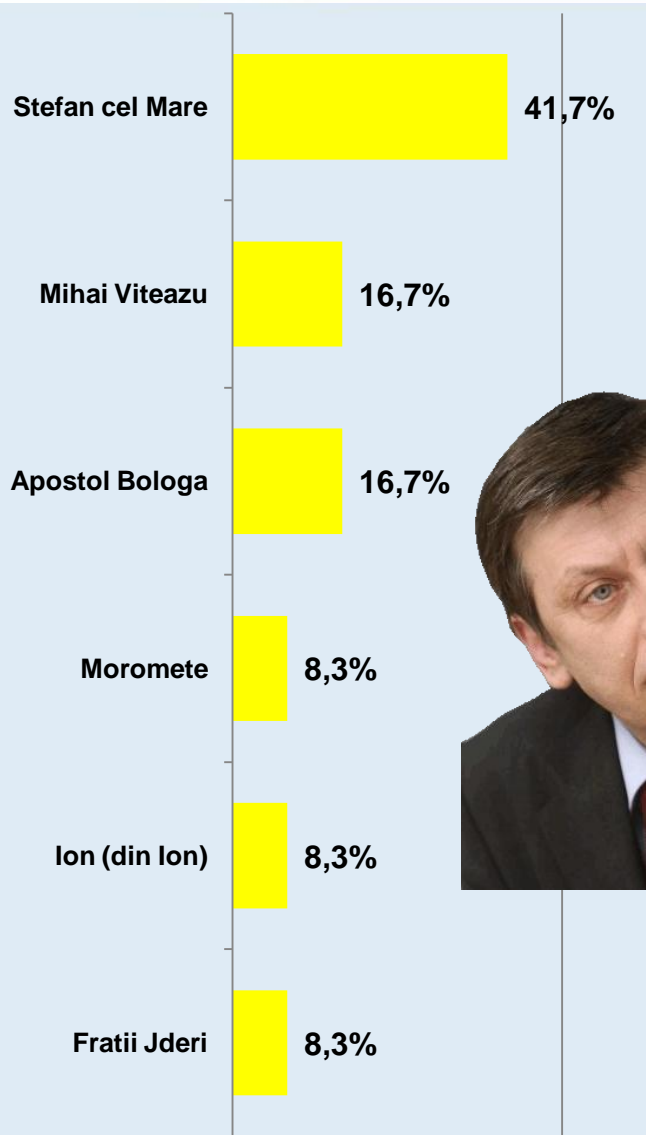

Dacă duminica viitoare ar avea loc alegeri Prezidențiale, dvs. cu ce personalitate politică ați vota? * Care sunt eroii dvs. preferați din literatură? [a doua mențiune]

Procente care corespund votanților lui **Crin Antonescu**, calculate din totalul de 100% al fiecărui erou