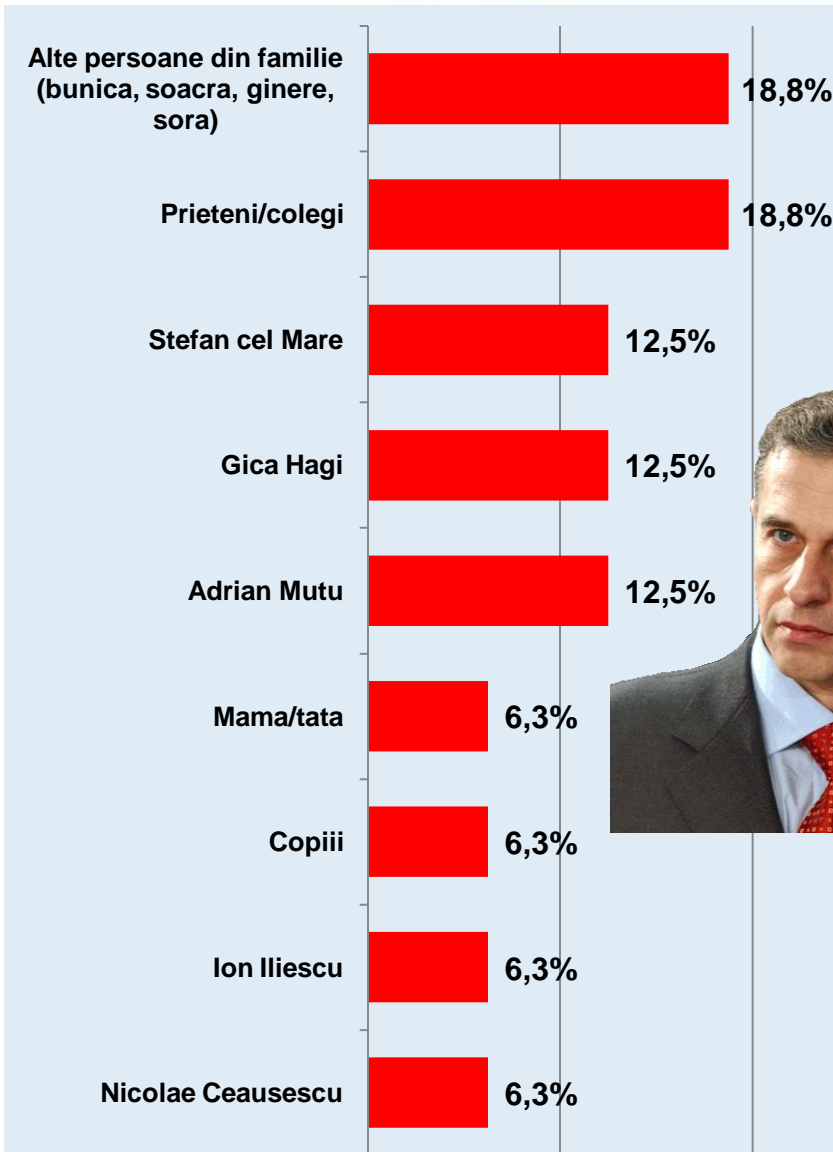

Dacă duminica viitoare ar avea loc alegeri Prezidențiale, dvs. cu ce personalitate politică ați vota? * Care sunt eroii dvs. preferați din viața reală? [a doua mențiune]

Procente care corespund votanților lui **Mircea Geoană**, calculate din totalul de 100% al fiecărui erou