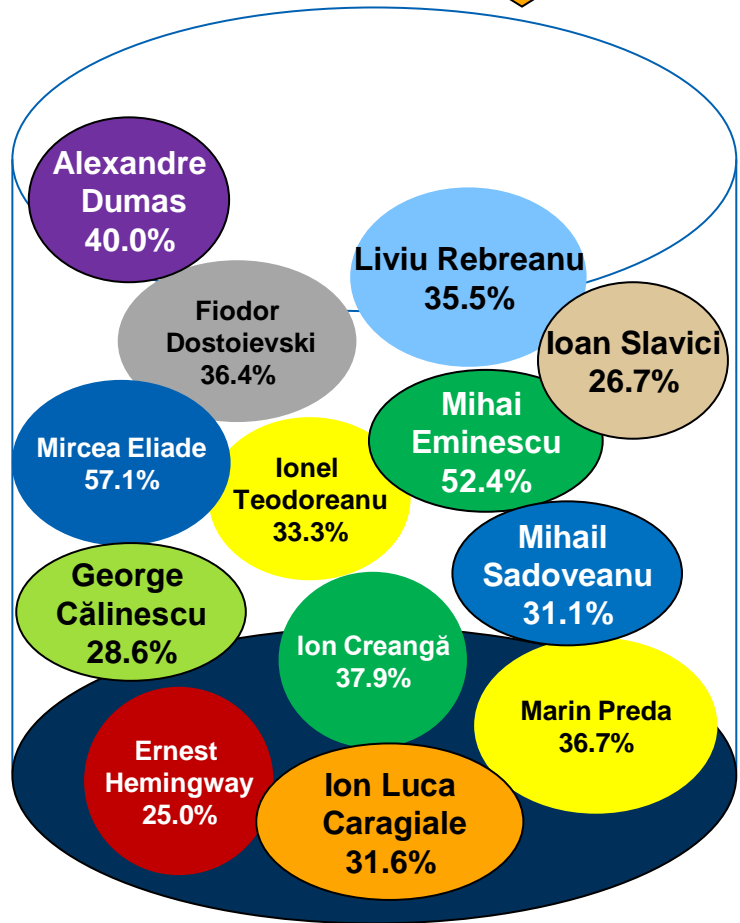

Dacă duminica viitoare ar avea loc alegeri Prezidențiale, dvs. cu ce personalitate politică ați vota? * Care sunt prozatorii dvs. preferați? [prima mențiune]

Procente care corespund votanților lui Traian Băsescu, calculate din totalul de 100% al fiecărui prozator