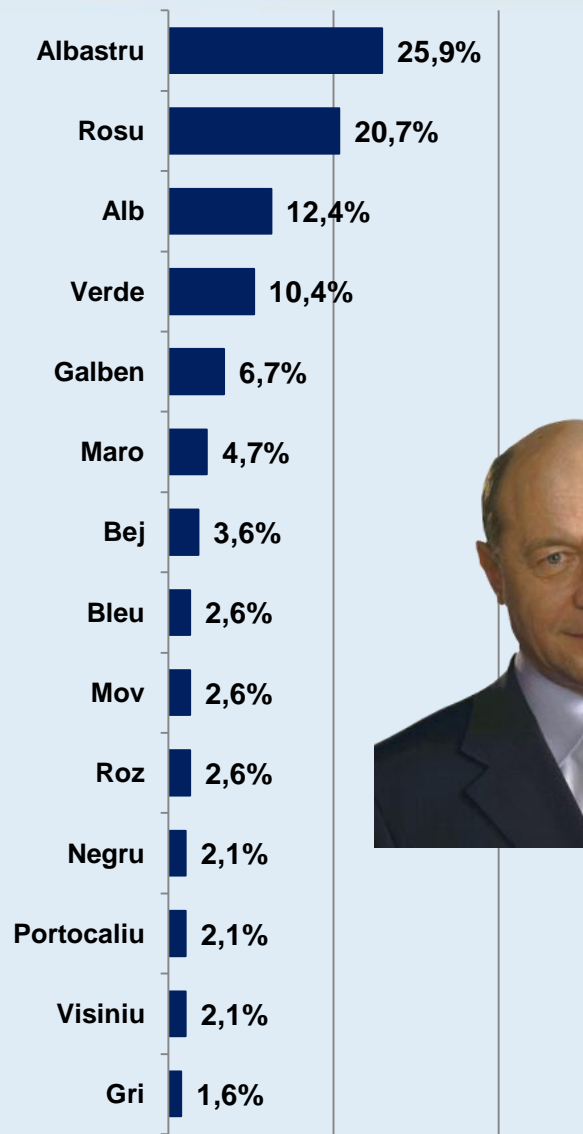

Dacă duminica viitoare ar avea loc alegeri Prezidențiale, dvs. cu ce personalitate politică ați vota? * Care este culoarea dvs. preferată?

Procente care corespund votanților lui **Traian Băsescu**, calculate din totalul de 100% al fiecărei culori