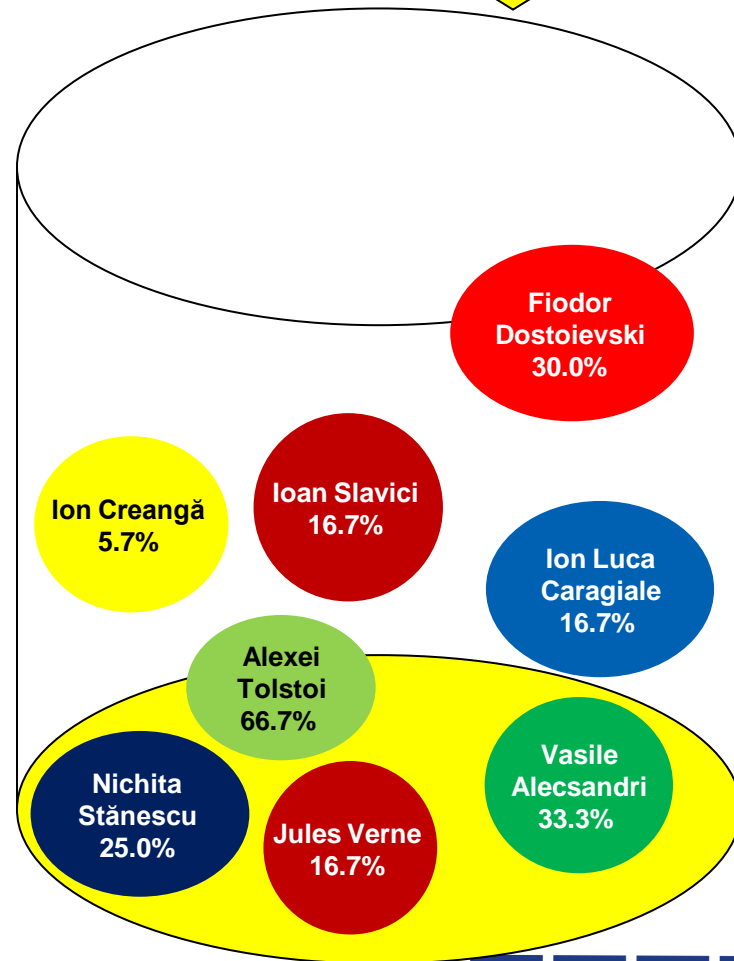

Dacă duminica viitoare ar avea loc alegeri Prezidențiale, dvs. cu ce personalitate politică ați vota? * Care sunt prozatorii dvs. preferați? [a doua mențiune]

Procente care corespund votanților lui **Crin Antonescu**, calculate din totalul de 100% al fiecărui prozator