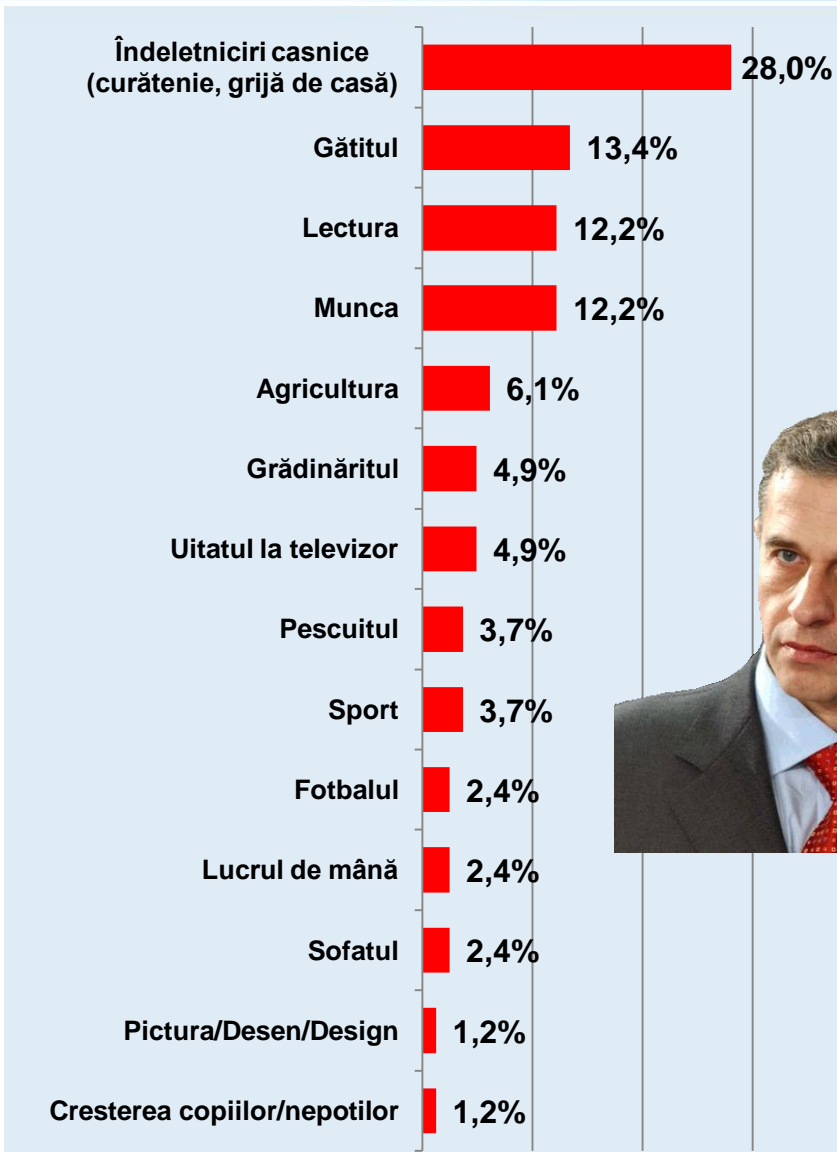

# Dacă duminica viitoare ar avea loc alegeri Prezidențiale, dvs. cu ce personalitate politică ați vota? \* Care este principalul dumneavoastră defect?

Procente care corespund votanților lui **Crin Antonescu**, calculate din totalul de 100% al fiecărui defect

# Dacă duminica viitoare ar avea loc alegeri Prezidențiale, dvs. cu ce personalitate politică ați vota? \* Care este îndeletnicirea dvs. preferată?

# Dacă duminica viitoare ar avea loc alegeri Prezidențiale, dvs. cu ce personalitate politică ați vota? \* Care este îndeletnicirea dvs. preferată?

Procente care corespund votanților lui **Traian Băsescu**, calculate din totalul de 100% al fiecărei îndeletniciri

# Dacă duminica viitoare ar avea loc alegeri Prezidențiale, dvs. cu ce personalitate politică ați vota? \* Care este îndeletnicirea dvs. preferată?

Procente care corespund votanților lui **Mircea Geoană**, calculate din totalul de 100% al fiecărei îndeletniciri