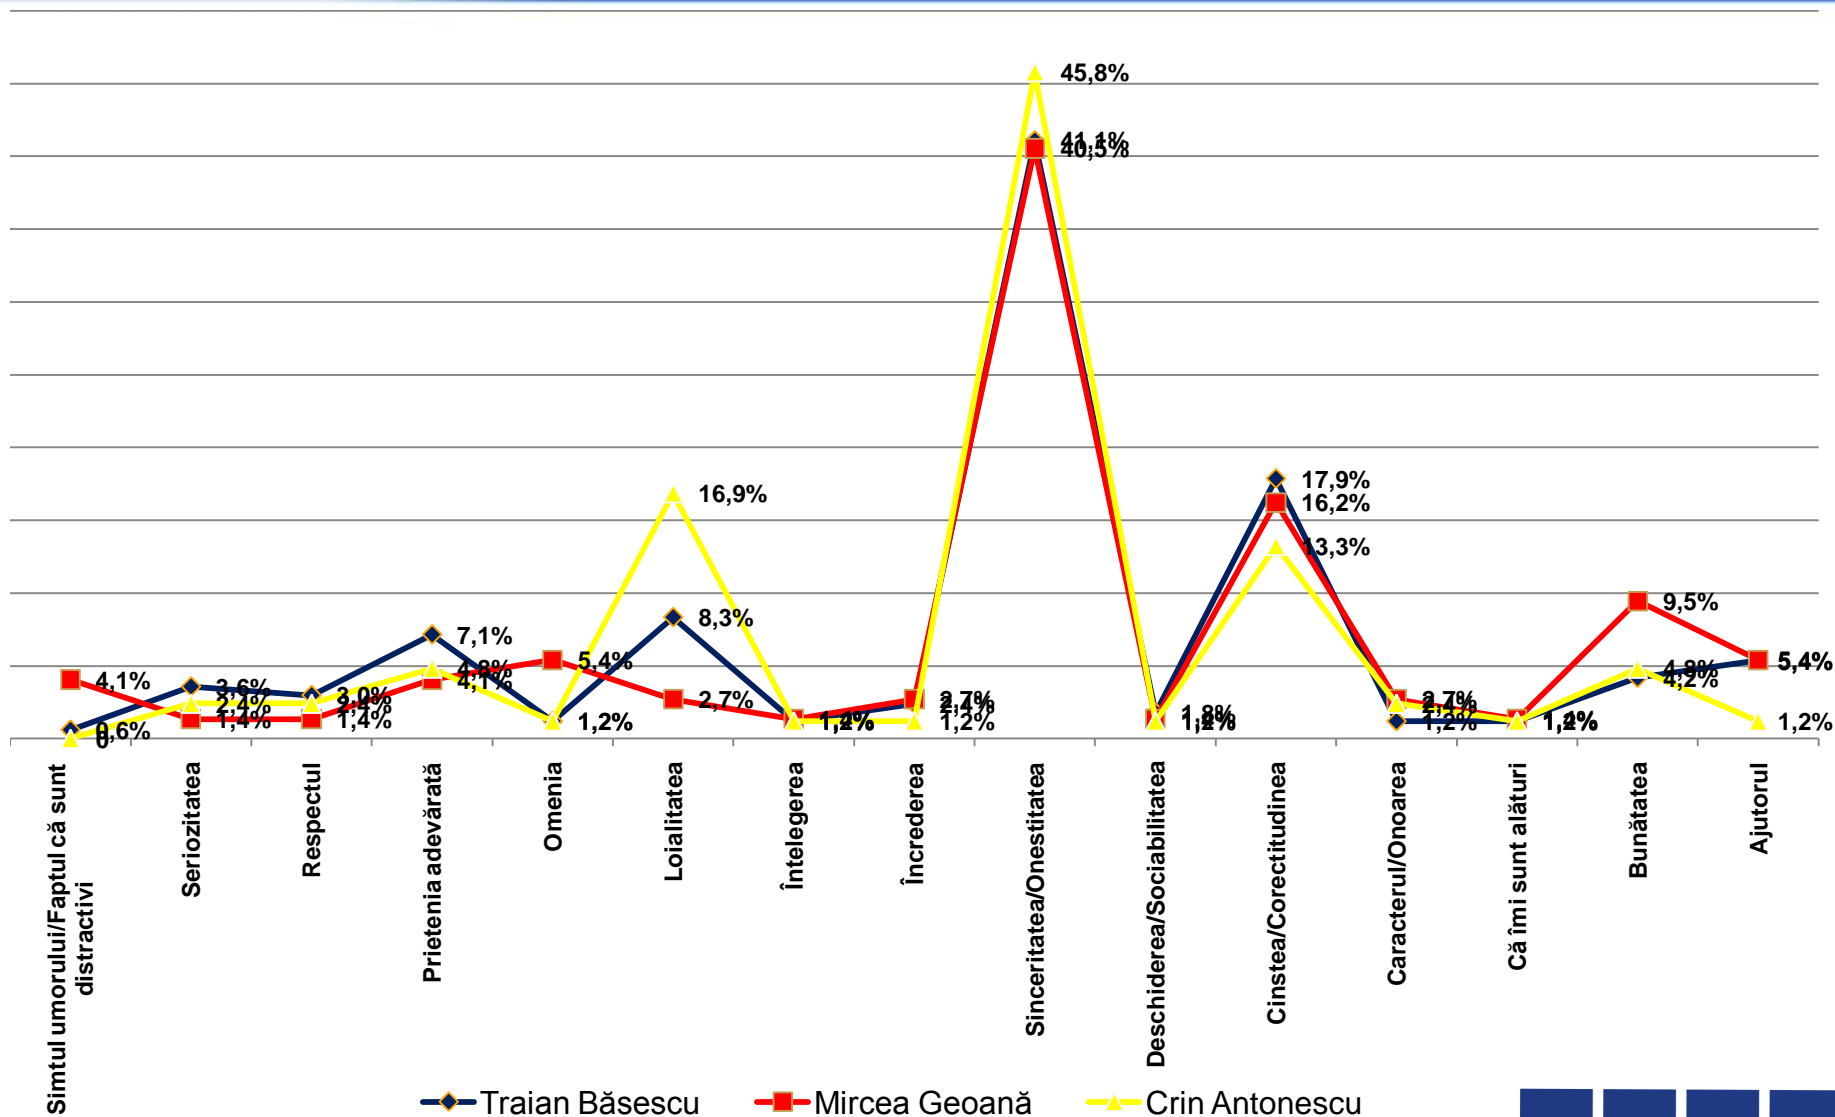

Dacă duminica viitoare ar avea loc alegeri Prezidențiale, dvs. cu ce personalitate politică ați vota? * Ce prețuiti mai mult la prietenii dumneavoastră?