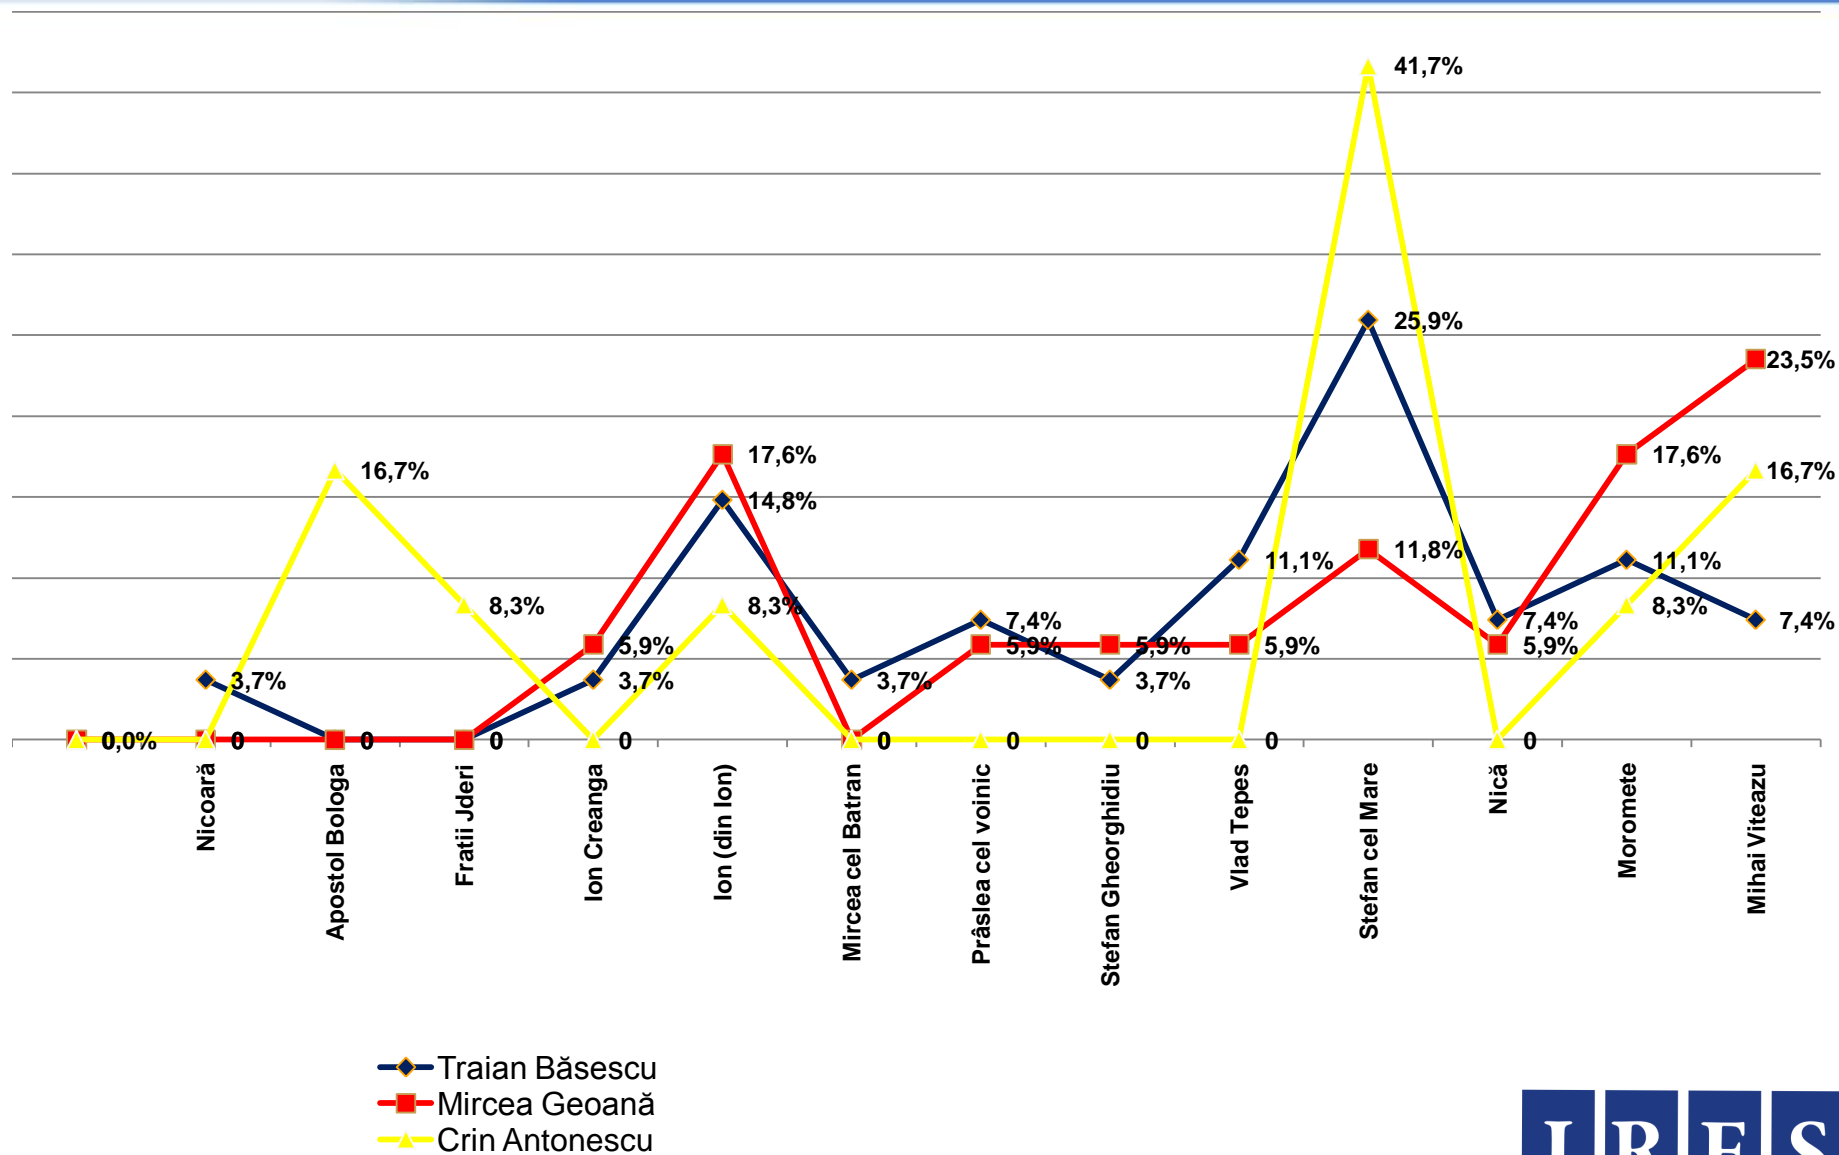

Dacă duminica viitoare ar avea loc alegeri Prezidențiale, dvs. cu ce personalitate politică ați vota? * Care sunt eroii dvs. preferați din literatură? [a doua mențiune]