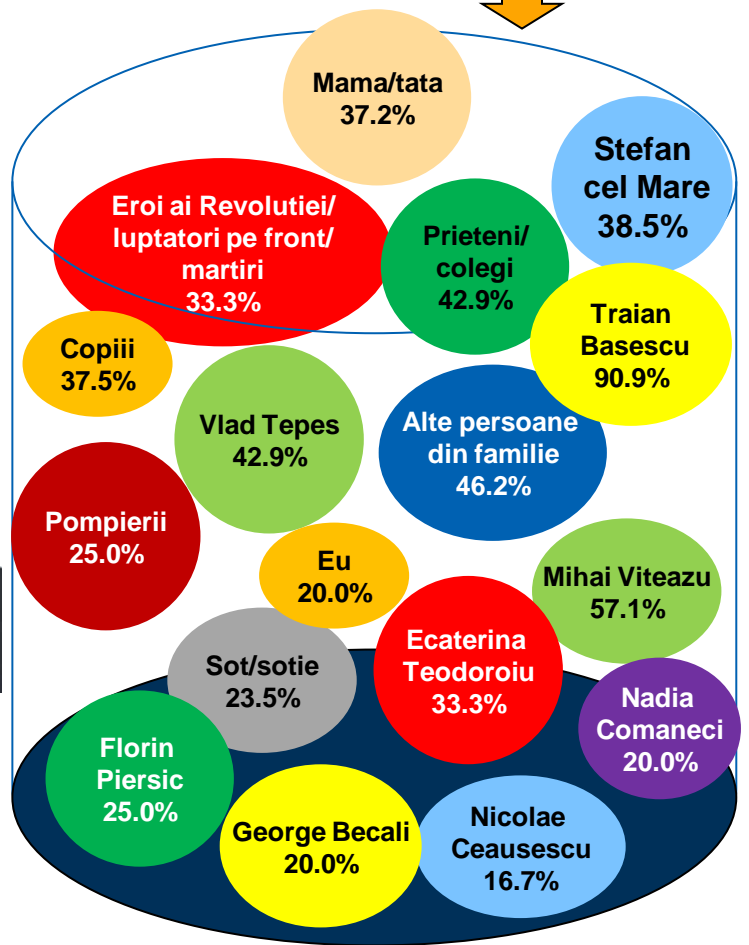

Dacă duminica viitoare ar avea loc alegeri Prezidențiale, dvs. cu ce personalitate politică ați vota? * Care sunt eroii dvs. preferați din viața reală? [prima mențiune]

Procente care corespund votanților lui Traian Băsescu, calculate din totalul de 100% al fiecărui erou