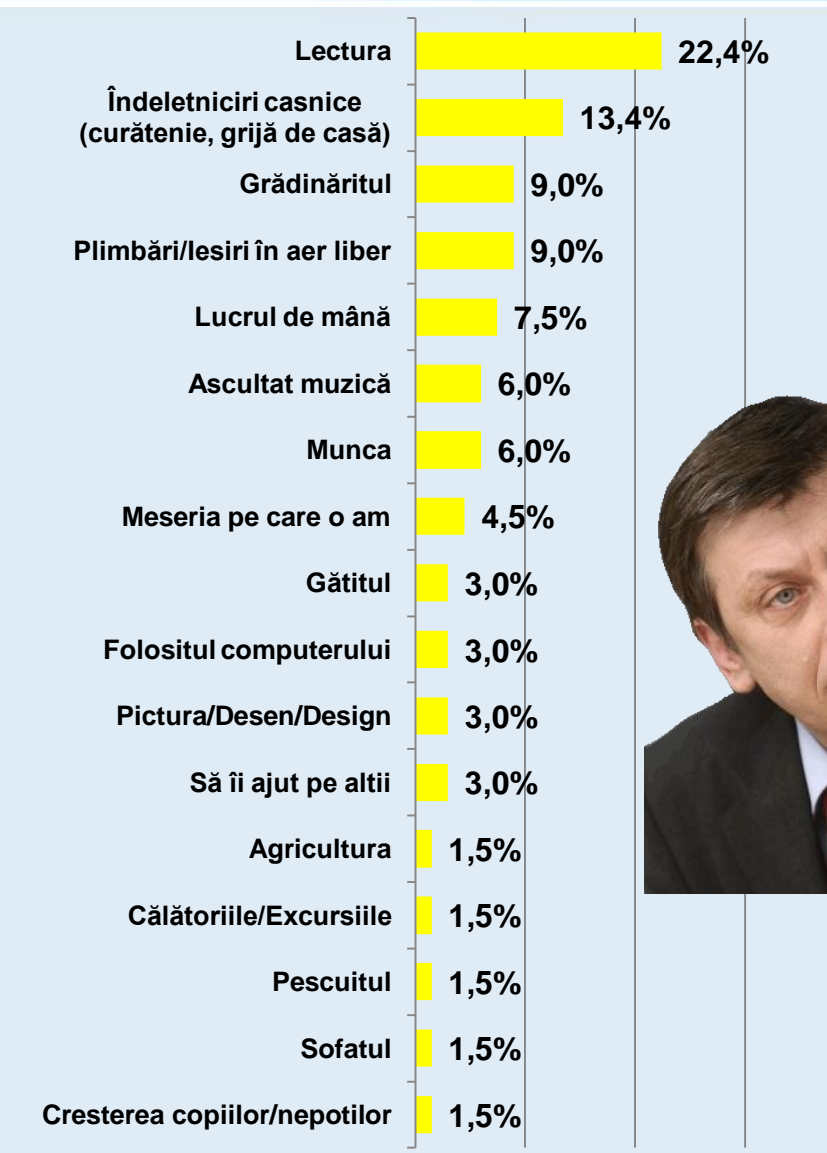

Dacă duminica viitoare ar avea loc alegeri Prezidențiale, dvs. cu ce personalitate politică ați vota? * Care este îndeletnicirea dvs. preferată?

Procente care corespund votanților lui **Crin Antonescu**, calculate din totalul de 100% al fiecărei îndeletniciri