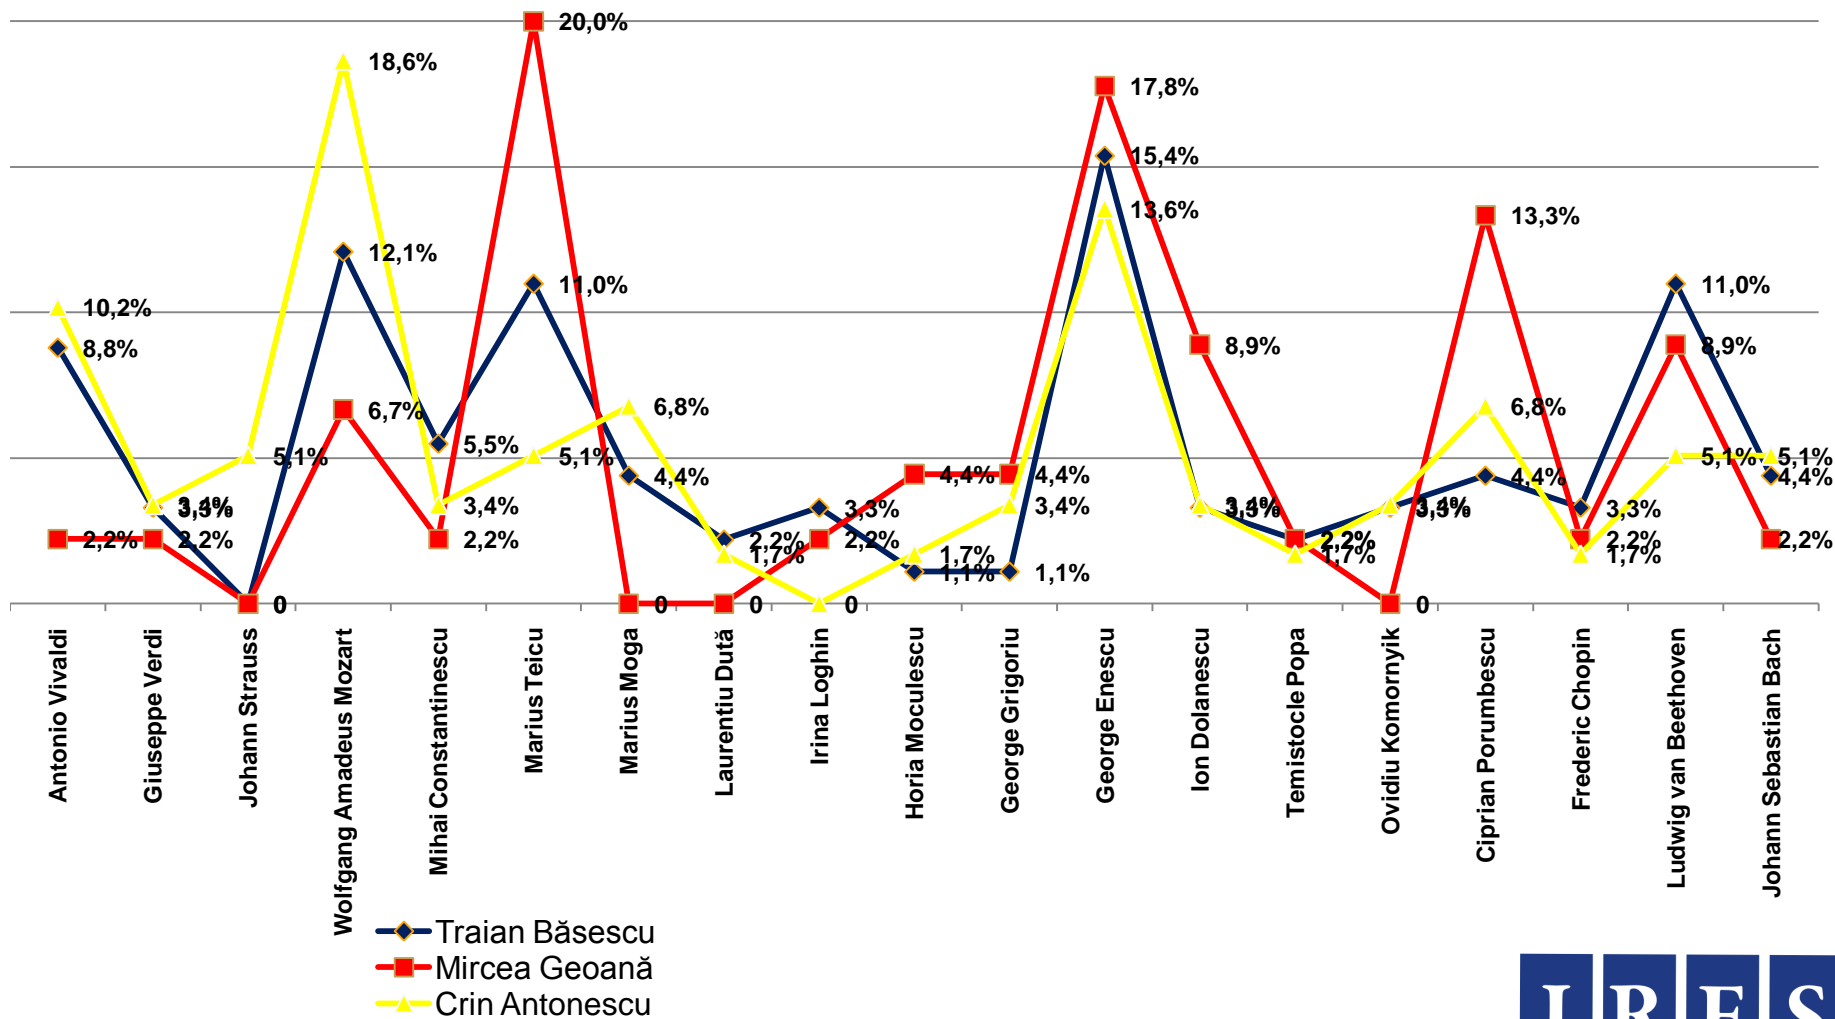

Dacă duminica viitoare ar avea loc alegeri Prezidențiale, dvs. cu ce personalitate politică ați vota? * Care sunt compozitorii dvs. preferați? [prima mențiune]