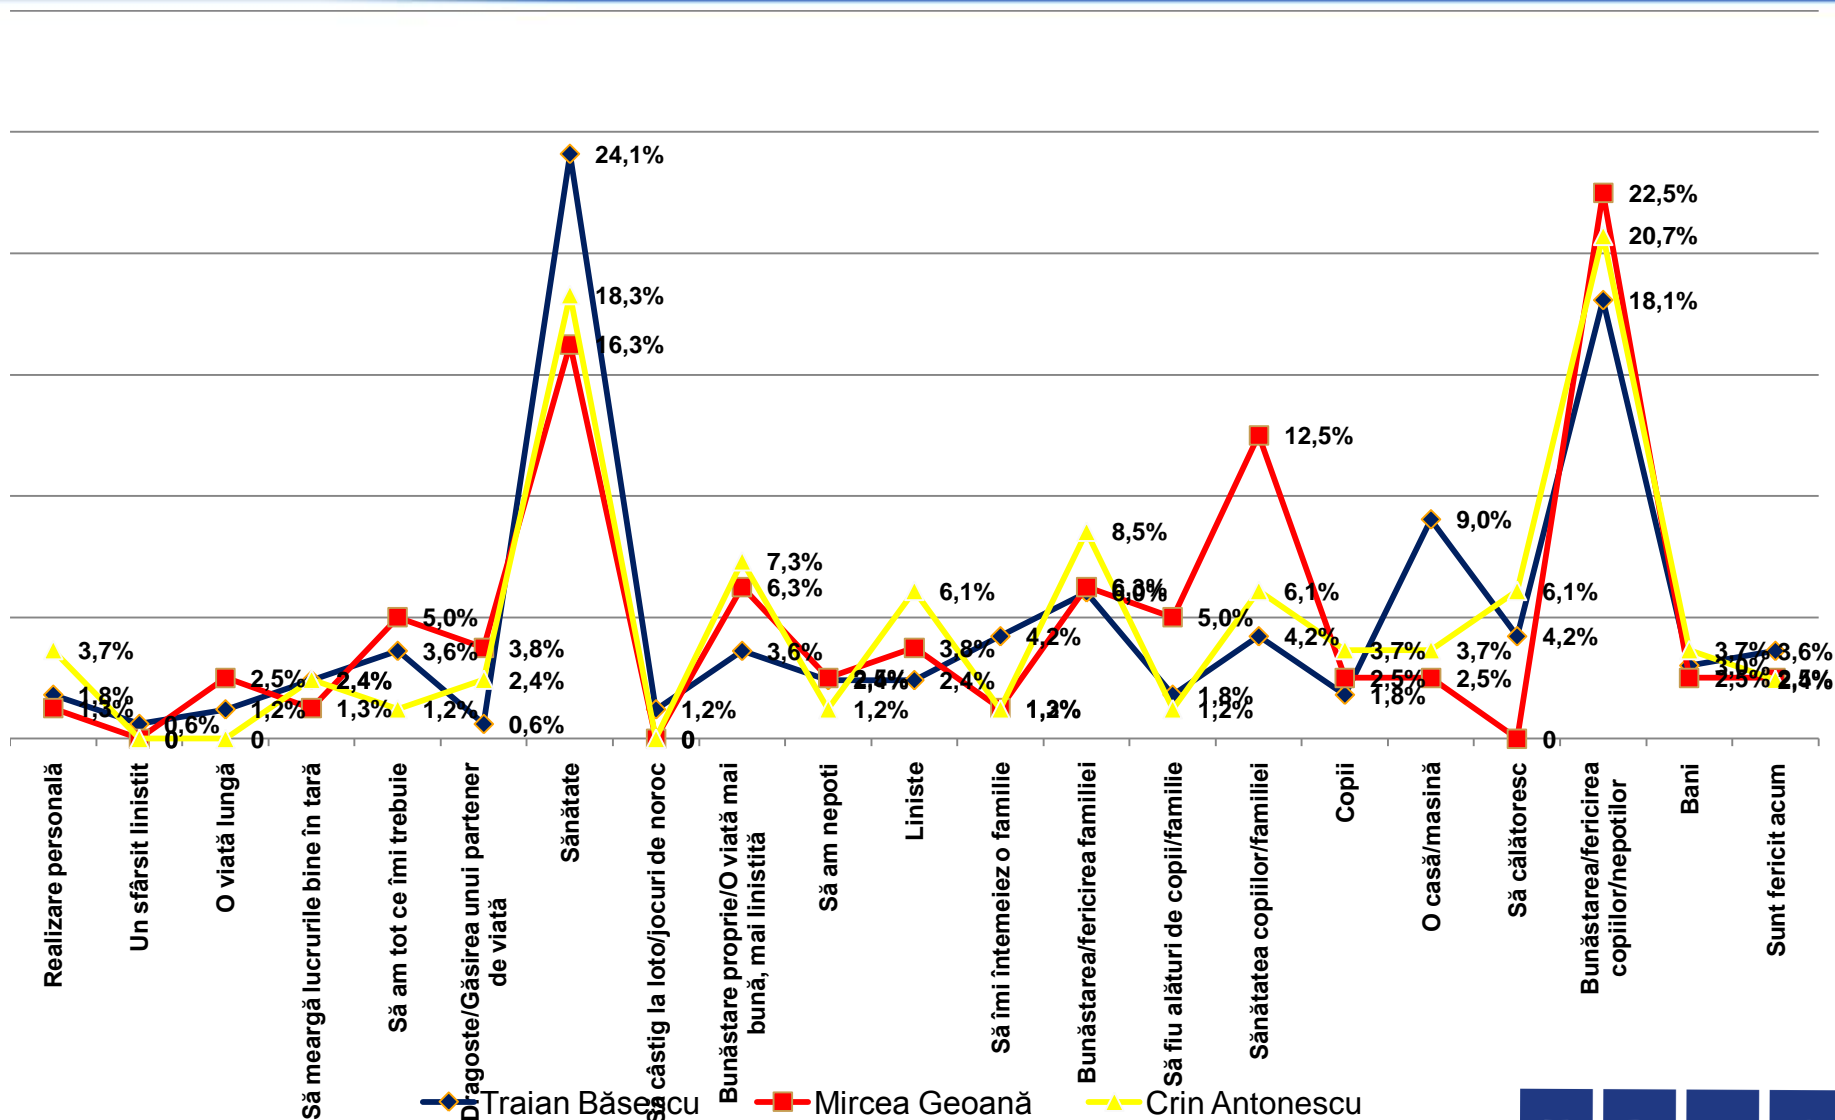

Dacă duminica viitoare ar avea loc alegeri Prezidențiale, dvs. cu ce personalitate politică ați vota? * Care este fericirea pe care vi-o visați?