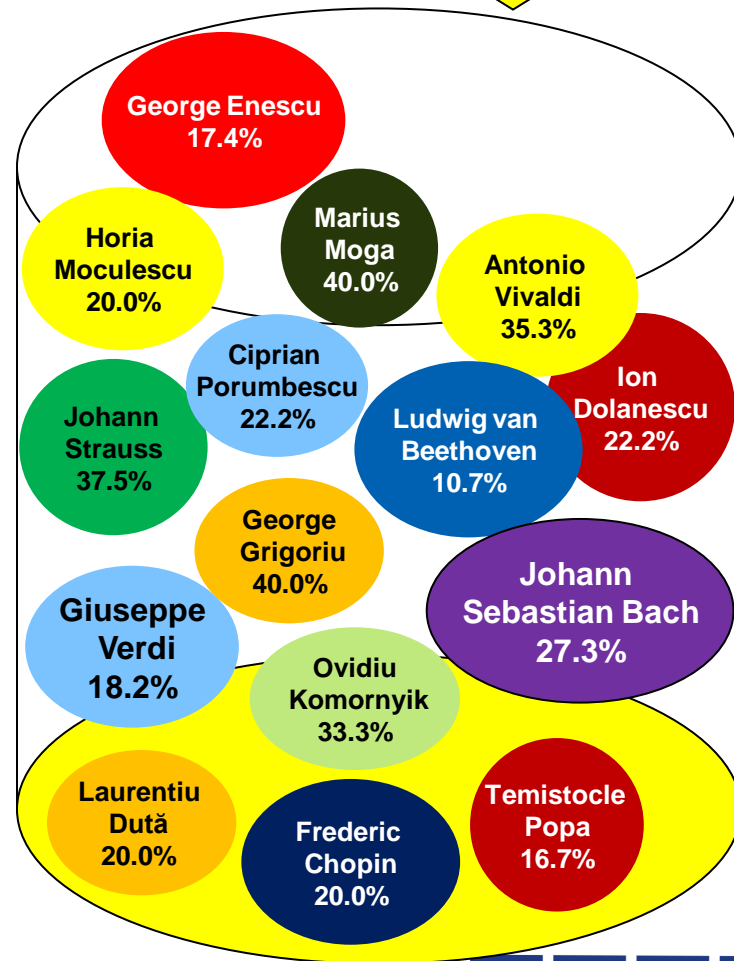

Dacă duminica viitoare ar avea loc alegeri Prezidențiale, dvs. cu ce personalitate politică ați vota? * Care sunt compozitorii dvs. preferați? [prima mențiune]

Procente care corespund votanților lui **Crin Antonescu**, calculate din totalul de 100% al fiecărui compozitor