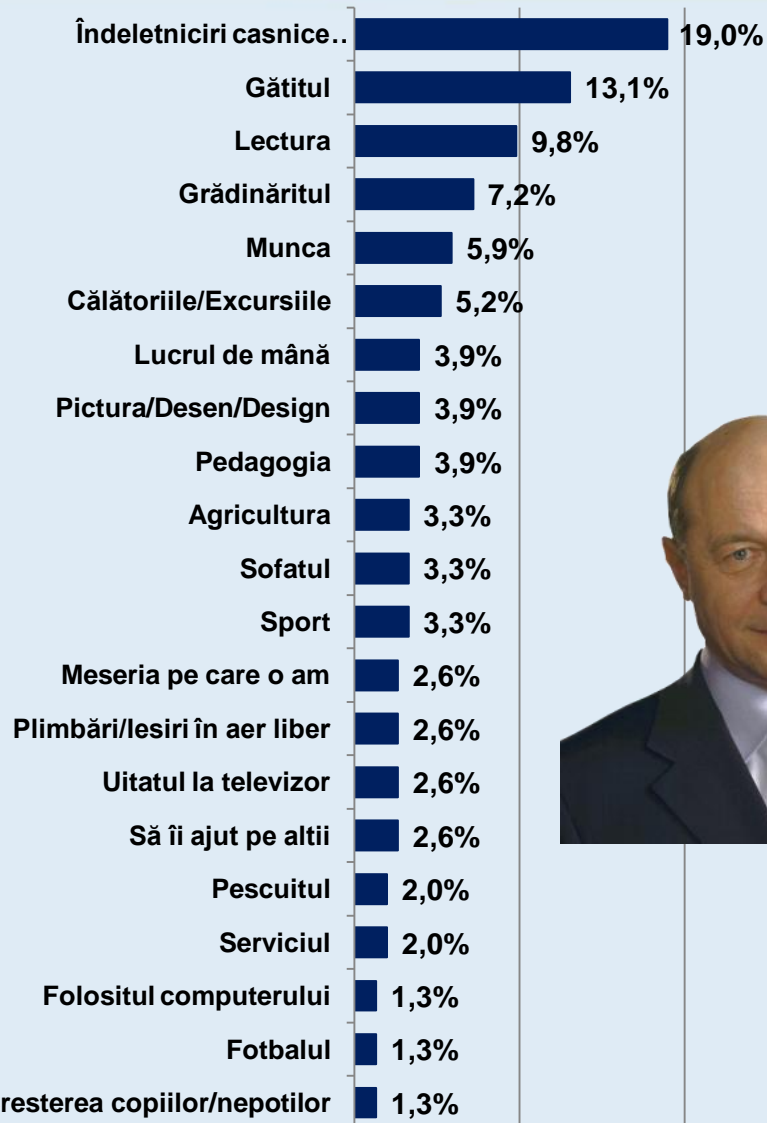

# Dacă duminica viitoare ar avea loc alegeri Prezidențiale, dvs. cu ce personalitate politică ați vota? \* Care este principalul dumneavoastră defect?

Procente care corespund votanților lui **Mircea Geoană**, calculate din totalul de 100% al fiecărui defect

# Dacă duminica viitoare ar avea loc alegeri Prezidențiale, dvs. cu ce personalitate politică ați vota? \* Care este principalul dumneavoastră defect?

Procente care corespund votanților lui **Crin Antonescu**, calculate din totalul de 100% al fiecărui defect

# Dacă duminica viitoare ar avea loc alegeri Prezidențiale, dvs. cu ce personalitate politică ați vota? \* Care este îndeletnicirea dvs. preferată?

# Dacă duminica viitoare ar avea loc alegeri Prezidențiale, dvs. cu ce personalitate politică ați vota? \* Care este îndeletnicirea dvs. preferată?

Procente care corespund votanților lui **Traian Băsescu**, calculate din totalul de 100% al fiecărei îndeletniciri