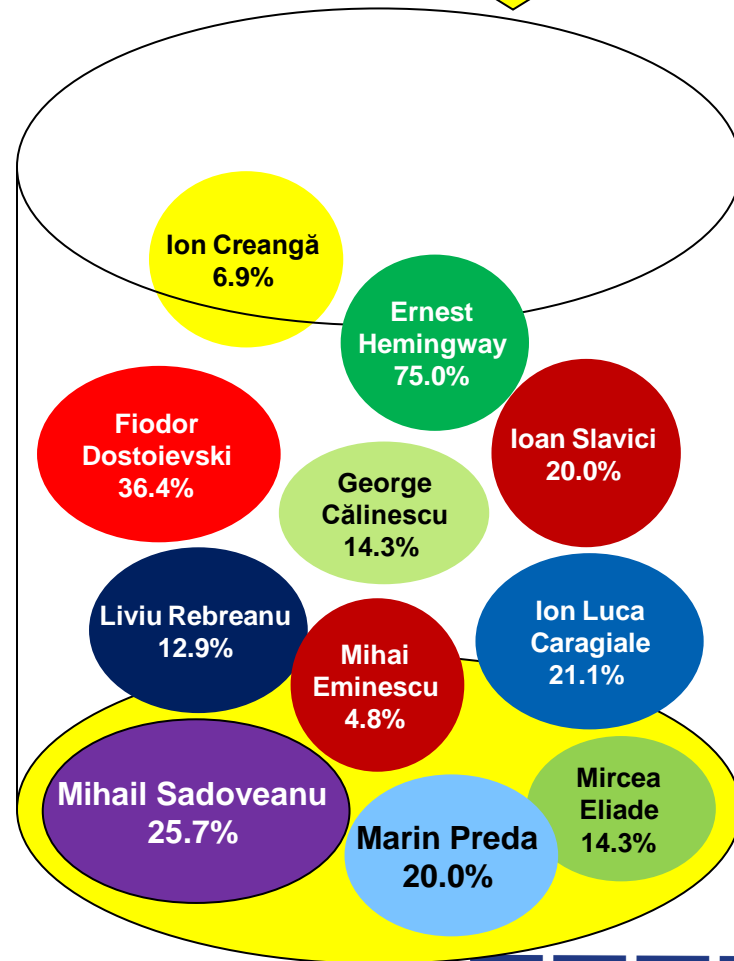

Dacă duminica viitoare ar avea loc alegeri Prezidențiale, dvs. cu ce personalitate politică ați vota? * Care sunt prozatorii dvs. preferați? [prima mențiune]

Procente care corespund votanților lui **Crin Antonescu**, calculate din totalul de 100% al fiecărui prozator