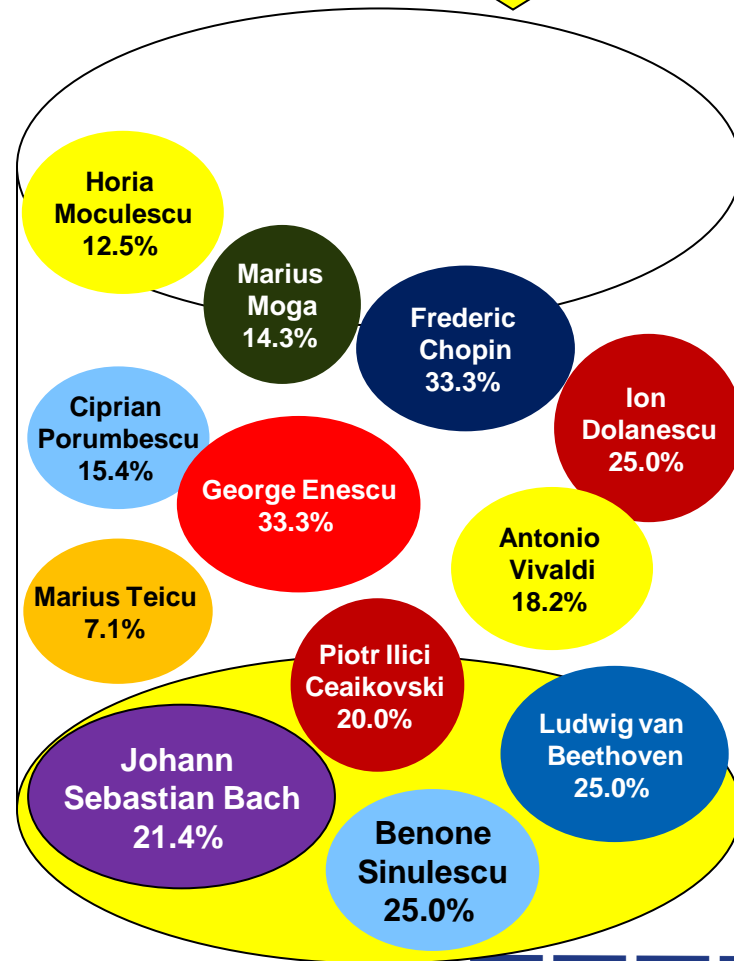

Dacă duminica viitoare ar avea loc alegeri Prezidențiale, dvs. cu ce personalitate politică ați vota? * Care sunt compozitorii dvs. preferați? [a doua mențiune]

Procente care corespund votanților lui **Crin Antonescu**, calculate din totalul de 100% al fiecărui compozitor