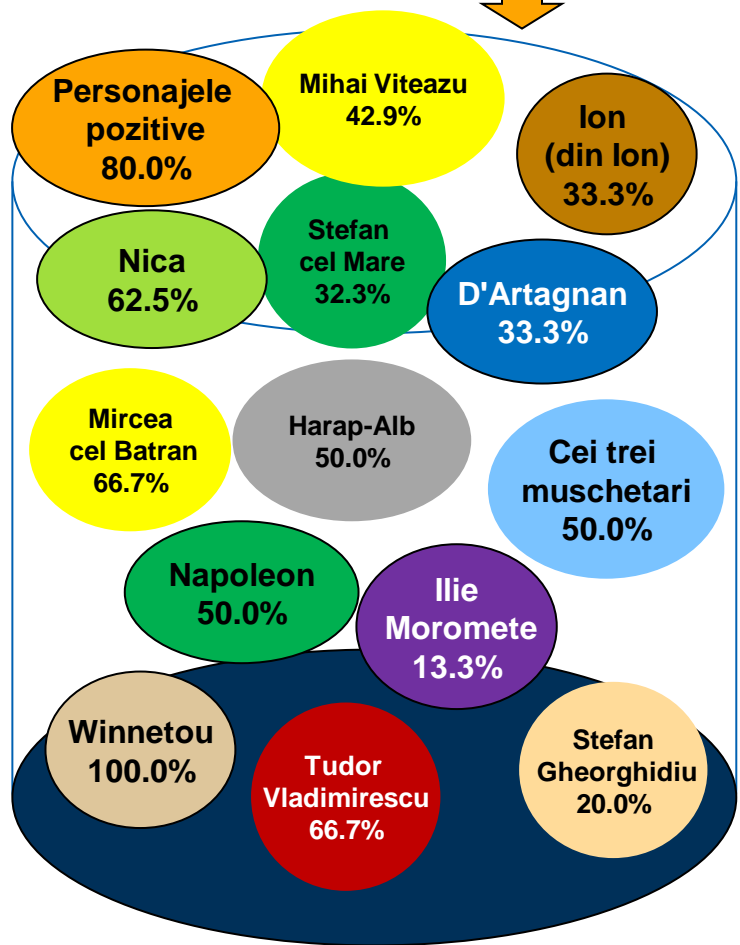

Dacă duminica viitoare ar avea loc alegeri Prezidențiale, dvs. cu ce personalitate politică ați vota? * Care sunt eroii dvs. preferați din literatură? [prima mențiune]

Procente care corespund votanților lui Traian Băsescu, calculate din totalul de 100% al fiecărui erou