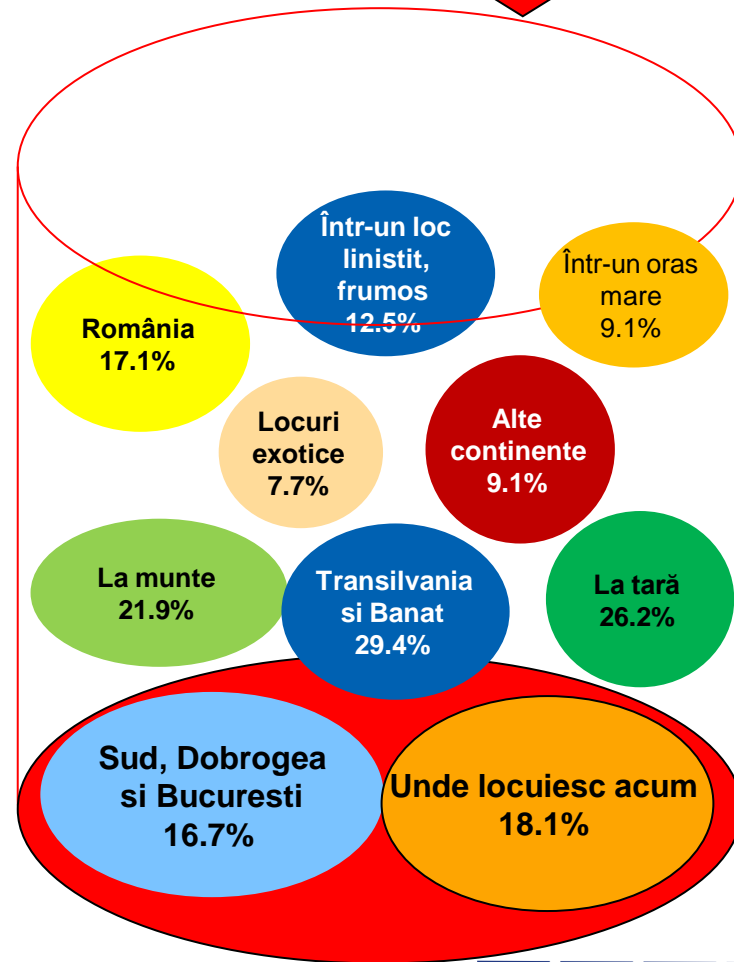

# Dacă duminica viitoare ar avea loc alegeri Prezidențiale, dvs. cu ce personalitate politică ați vota? \* Care ar fi pentru dumneavoastră cea mai mare nenorocire care vi s-ar putea întâmpla?

Procente care corespund votanților lui **Crin Antonescu**, calculate din totalul de 100% al fiecărei nenorociri

# Dacă duminica viitoare ar avea loc alegeri Prezidențiale, dvs. cu ce personalitate politică ați vota? \* Care este locul în care ați dori să trăiți?

# Dacă duminica viitoare ar avea loc alegeri Prezidențiale, dvs. cu ce personalitate politică ați vota? \* Care este locul în care ați dori să trăiți?

Procente care corespund votanților lui **Traian Băsescu**, calculate din totalul de 100% al fiecărei locații

# Dacă duminica viitoare ar avea loc alegeri Prezidențiale, dvs. cu ce personalitate politică ați vota? \* Care este locul în care ați dori să trăiți?

Procente care corespund votanților lui **Mircea Geoană**, calculate din totalul de 100% al fiecărei locații