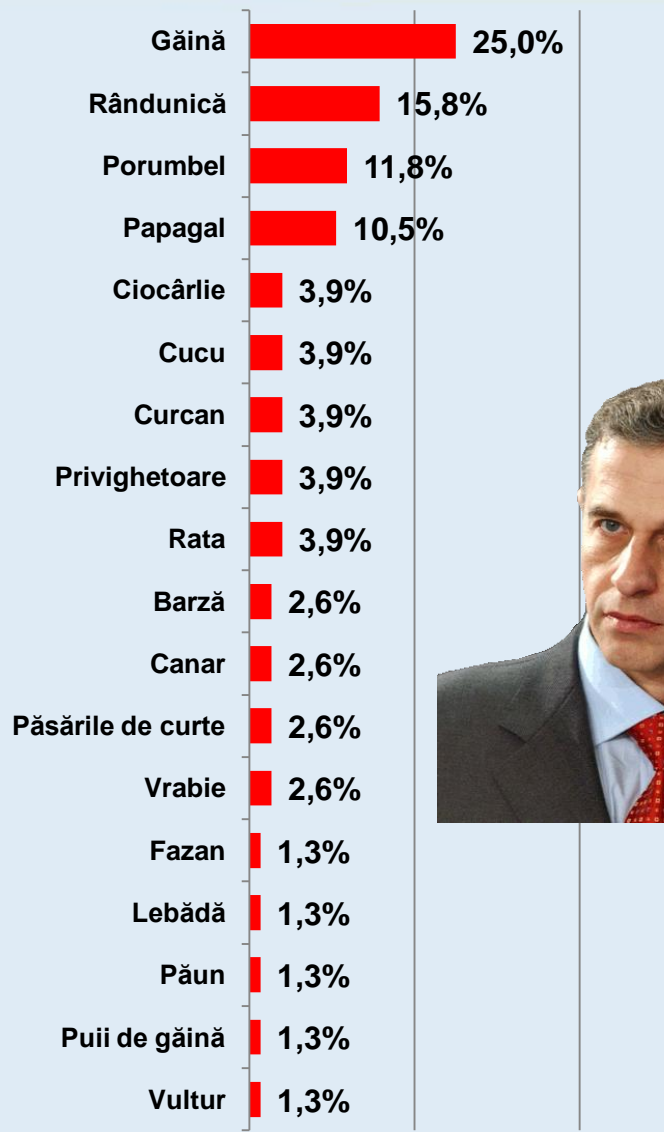

Dacă duminica viitoare ar avea loc alegeri Prezidențiale, dvs. cu ce personalitate politică ați vota? * Care este pasărea dvs. preferată?

Procente care corespund votanților lui **Mircea Geoană**, calculate din totalul de 100% al fiecărei păsări