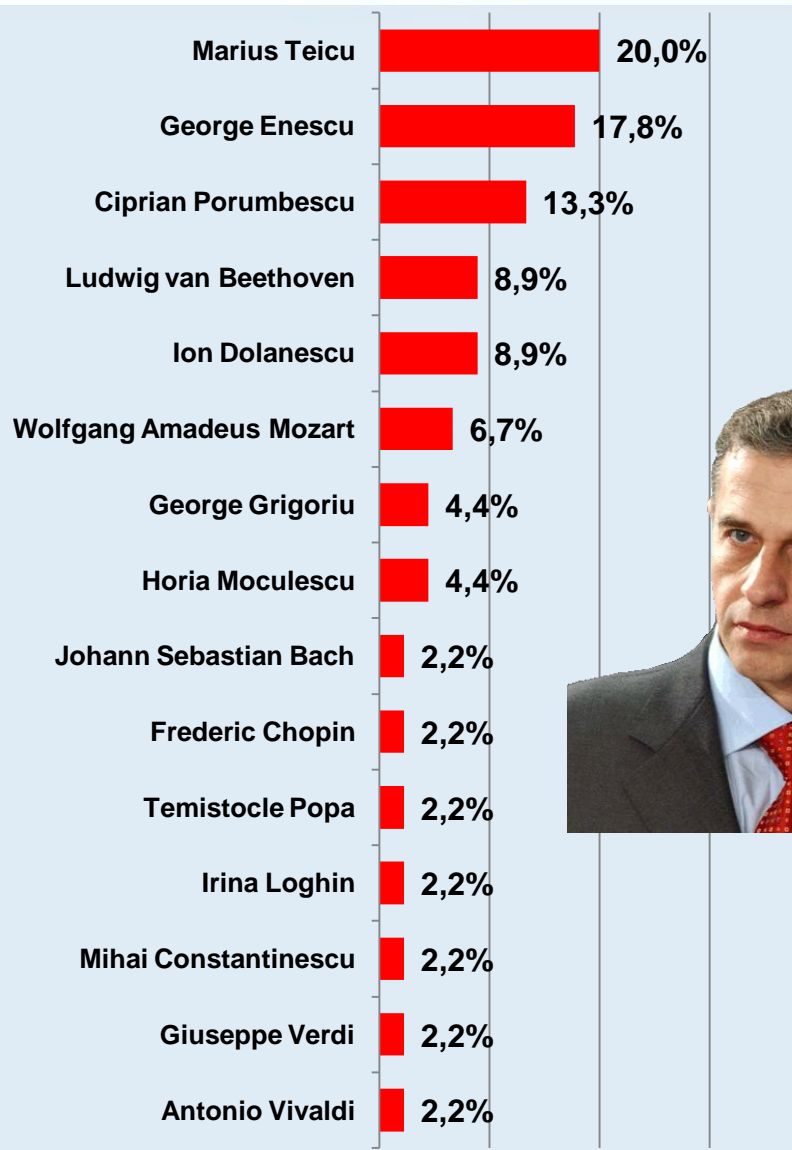

Dacă duminica viitoare ar avea loc alegeri Prezidențiale, dvs. cu ce personalitate politică ați vota? * Care sunt compozitorii dvs. preferați? [prima mențiune]

Procente care corespund votanților lui **Mircea Geoană**, calculate din totalul de 100% al fiecărui compozitor