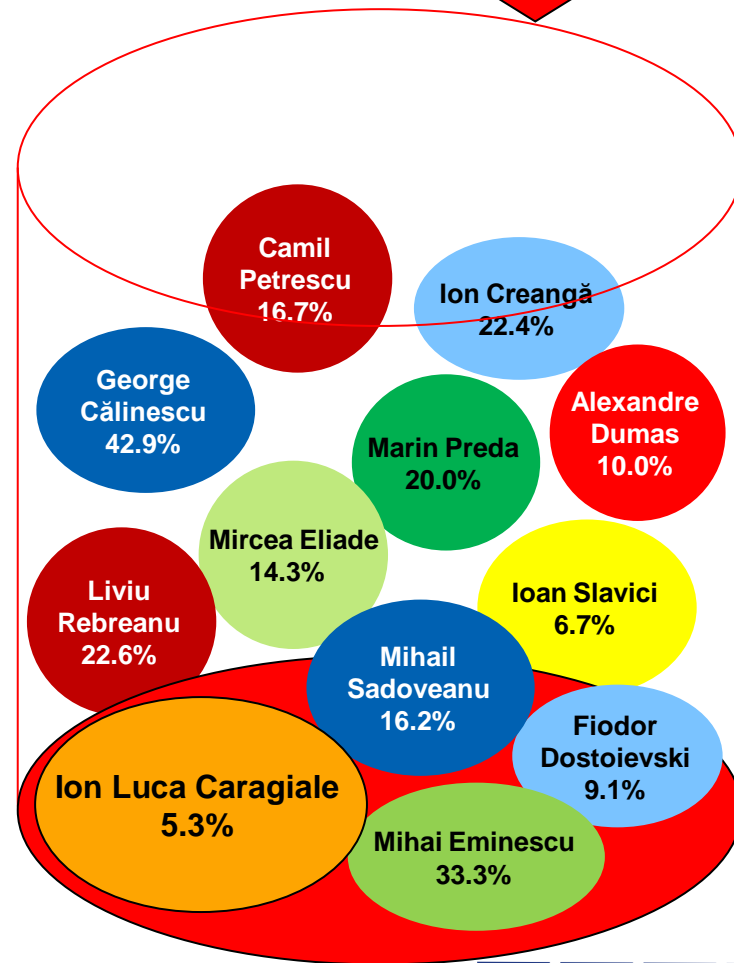

Dacă duminica viitoare ar avea loc alegeri Prezidențiale, dvs. cu ce personalitate politică ați vota? * Care sunt prozatorii dvs. preferați? [prima mențiune]

Procente care corespund votanților lui **Mircea Geoană**, calculate din totalul de 100% al fiecărui prozator