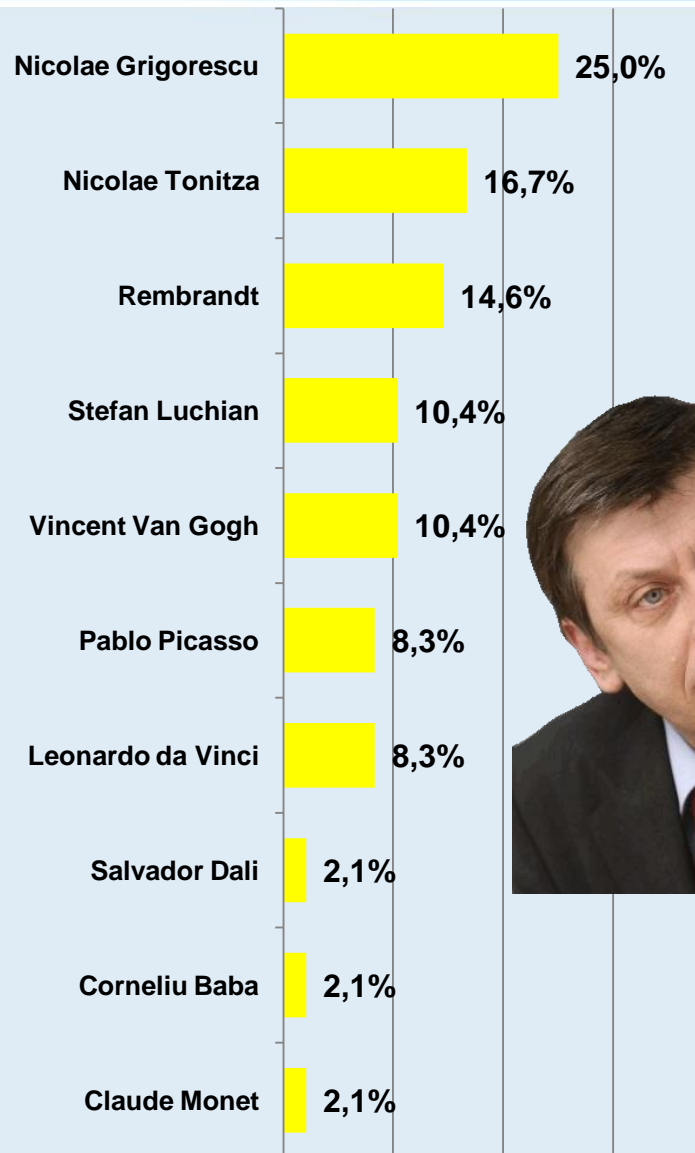

Dacă duminica viitoare ar avea loc alegeri Prezidențiale, dvs. cu ce personalitate politică ați vota? * Care sunt pictorii dvs. preferați? [a doua mențiune]

Procente care corespund votanților lui **Crin Antonescu**, calculate din totalul de 100% al fiecărui pictor