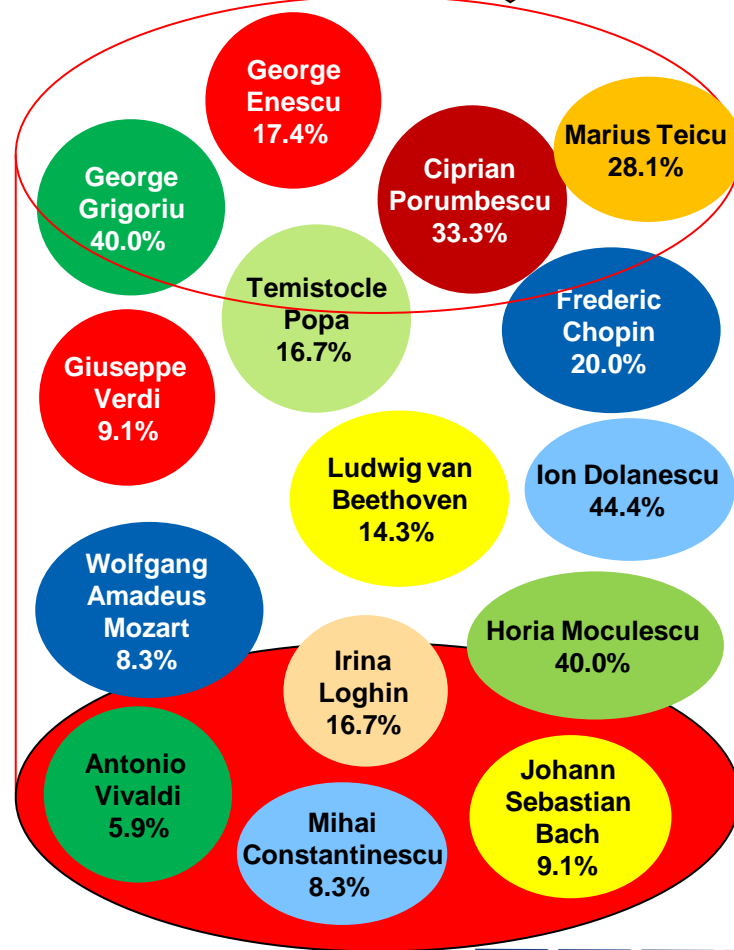

Dacă duminica viitoare ar avea loc alegeri Prezidențiale, dvs. cu ce personalitate politică ați vota? * Care sunt compozitorii dvs. preferați? [prima mențiune]

Procente care corespund votanților lui **Mircea Geoană**, calculate din totalul de 100% al fiecărui compozitor