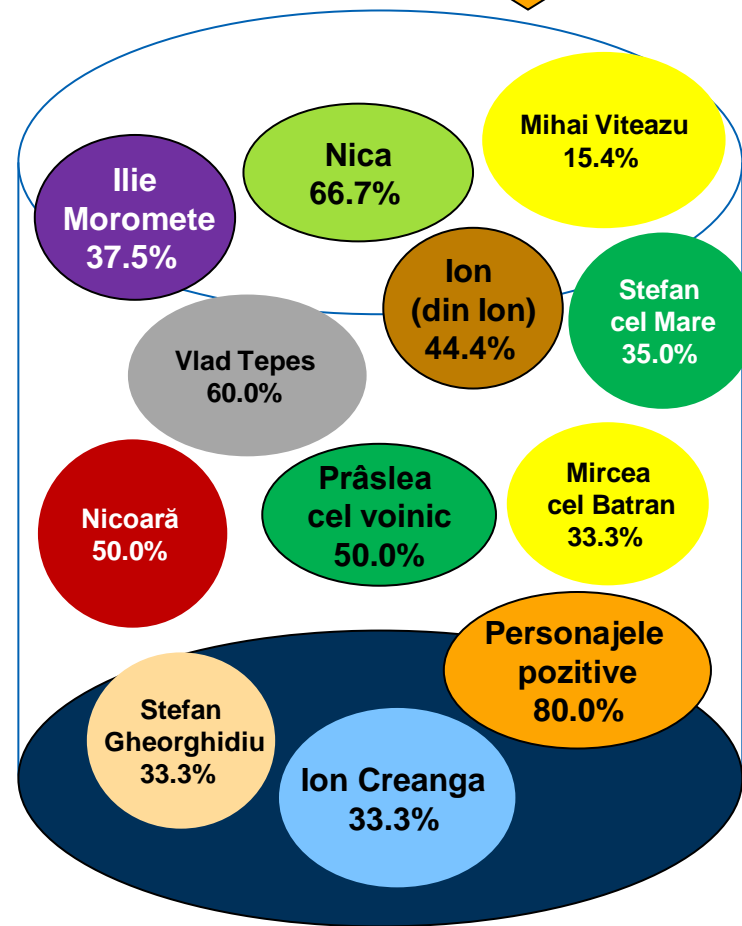

Dacă duminica viitoare ar avea loc alegeri Prezidențiale, dvs. cu ce personalitate politică ați vota? * Care sunt eroii dvs. preferați din literatură? [a doua mențiune]

Procente care corespund votanților lui Traian Băsescu, calculate din totalul de 100% al fiecărui erou