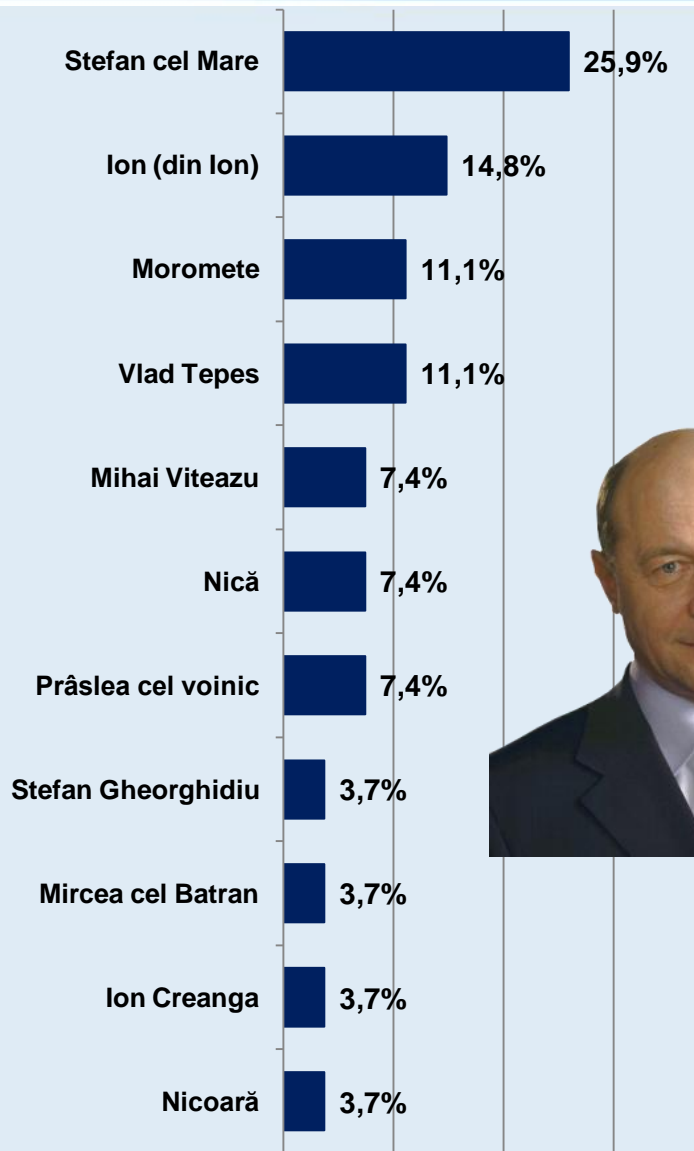

Dacă duminica viitoare ar avea loc alegeri Prezidențiale, dvs. cu ce personalitate politică ați vota? * Care sunt eroii dvs. preferați din literatură? [a doua mențiune]

Procente care corespund votanților lui Traian Băsescu, calculate din totalul de 100% al fiecărui erou