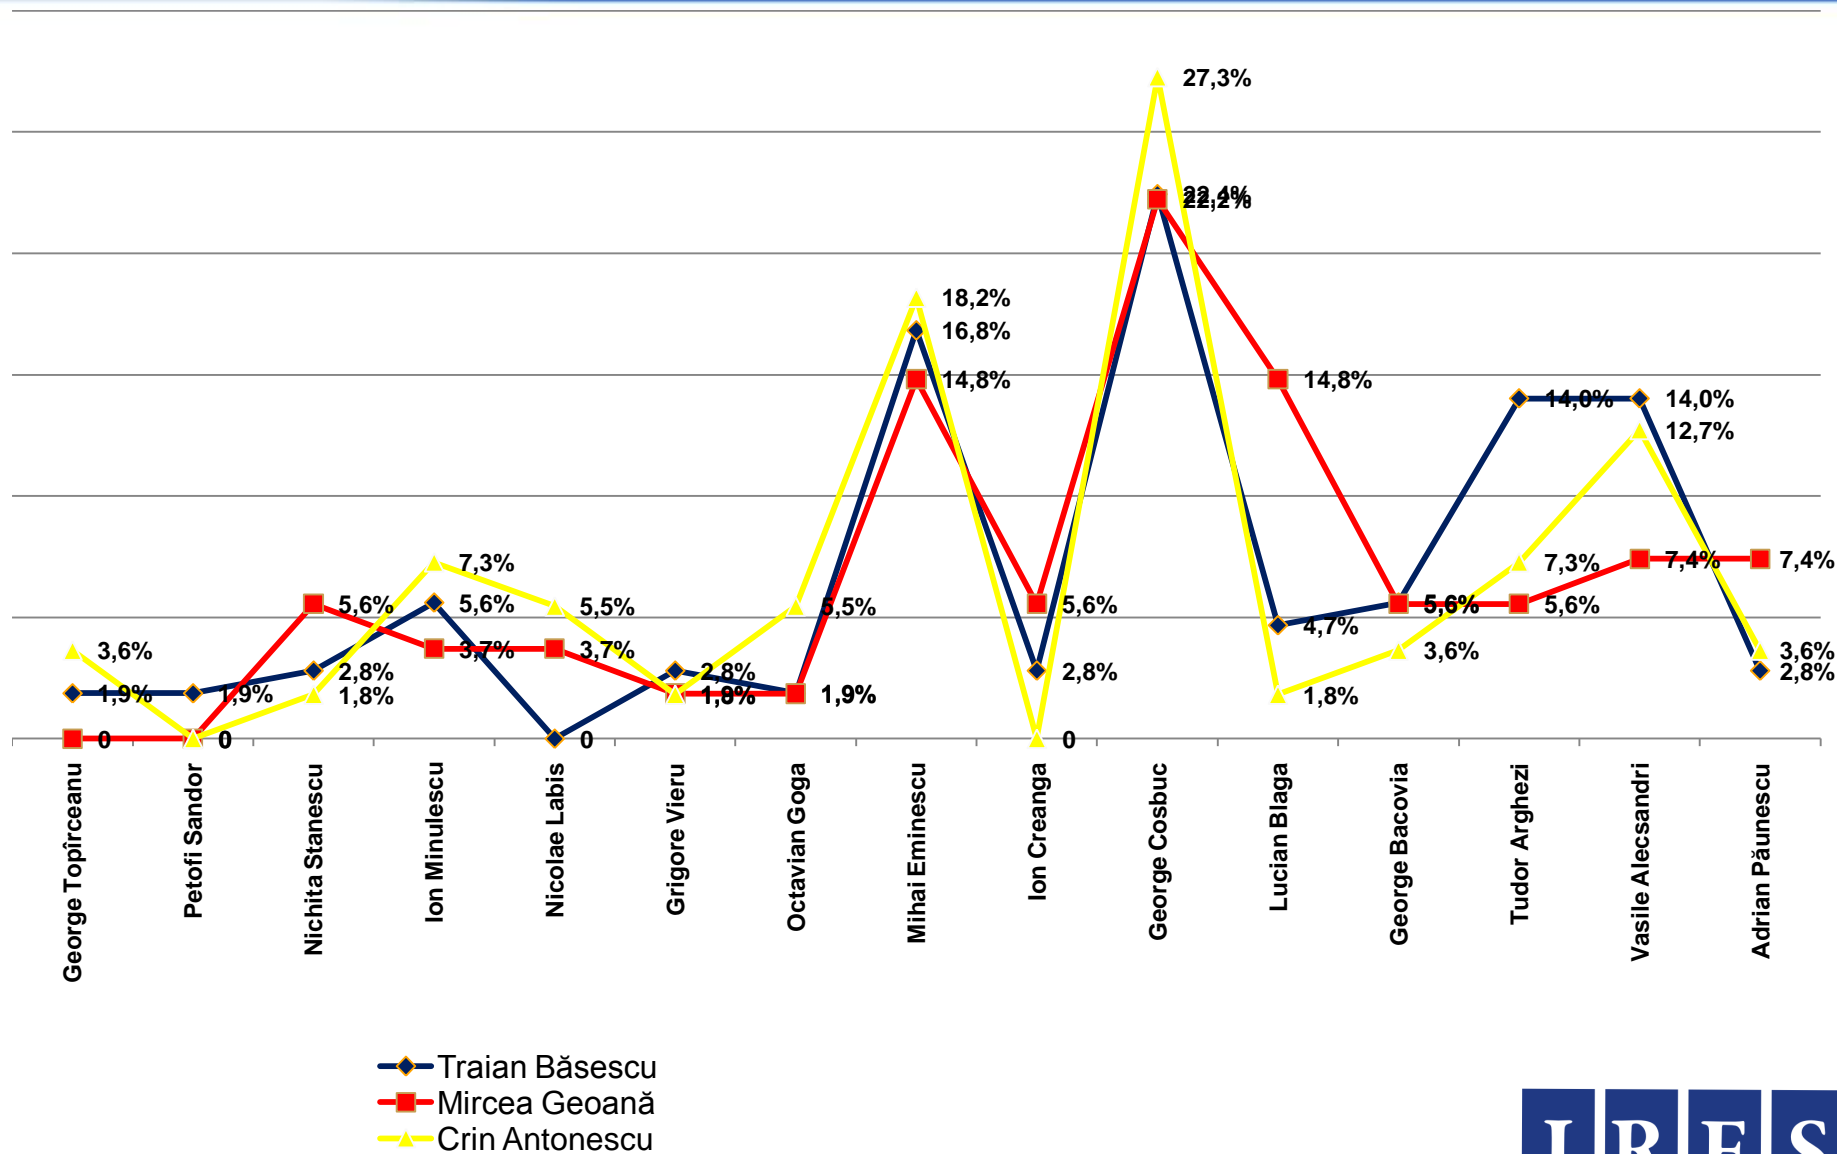

Dacă duminica viitoare ar avea loc alegeri Prezidențiale, dvs. cu ce personalitate politică ați vota? * Care sunt poeții dvs. preferați? [a doua mențiune]