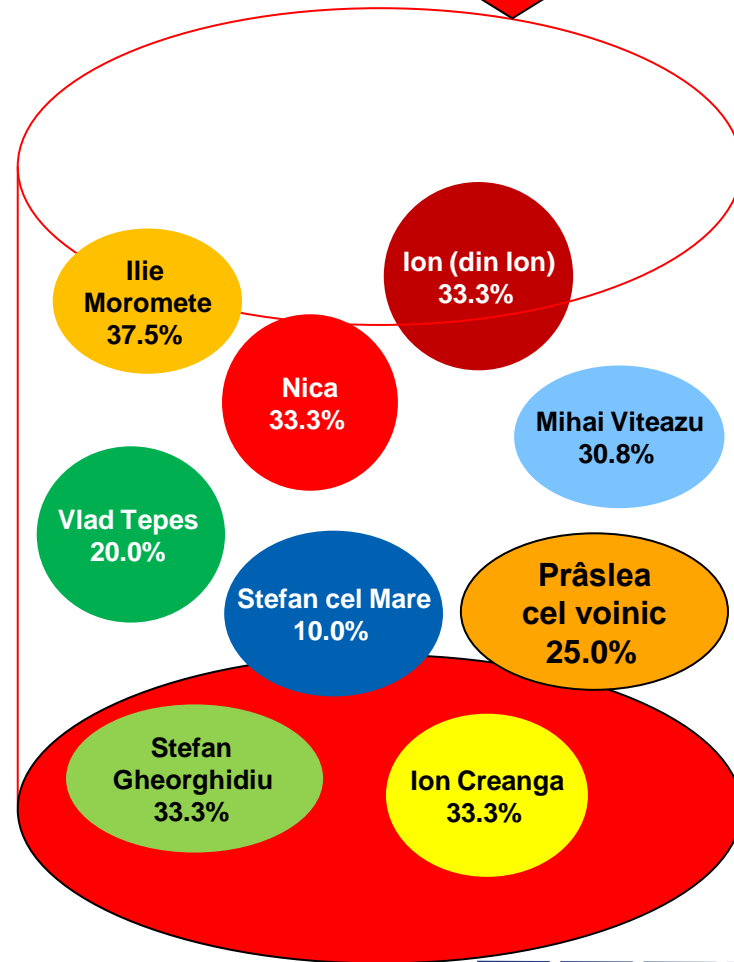

Dacă duminica viitoare ar avea loc alegeri Prezidențiale, dvs. cu ce personalitate politică ați vota? * Care sunt eroii dvs. preferați din literatură? [a doua mențiune]

Procente care corespund votanților lui **Mircea Geoană**, calculate din totalul de 100% al fiecărui erou