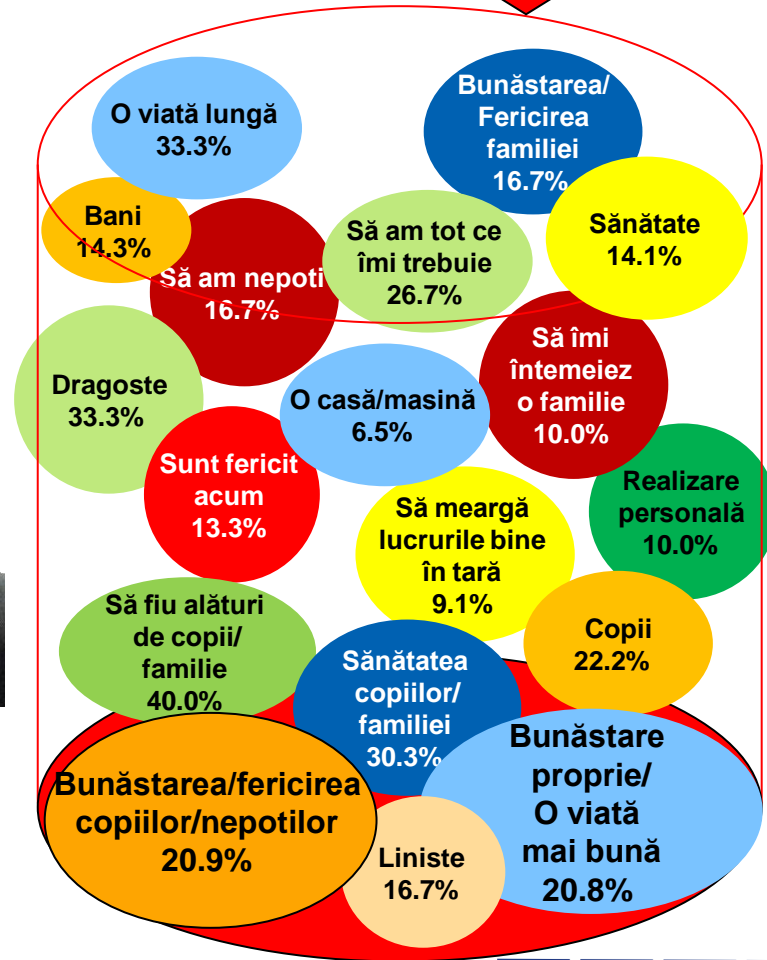

Dacă duminica viitoare ar avea loc alegeri Prezidențiale, dvs. cu ce personalitate politică ați vota? * Care este fericirea pe care vi-o visati?

Procente care corespund votanților lui **Mircea Geoană**, calculate din totalul de 100% al fiecărei fericiri