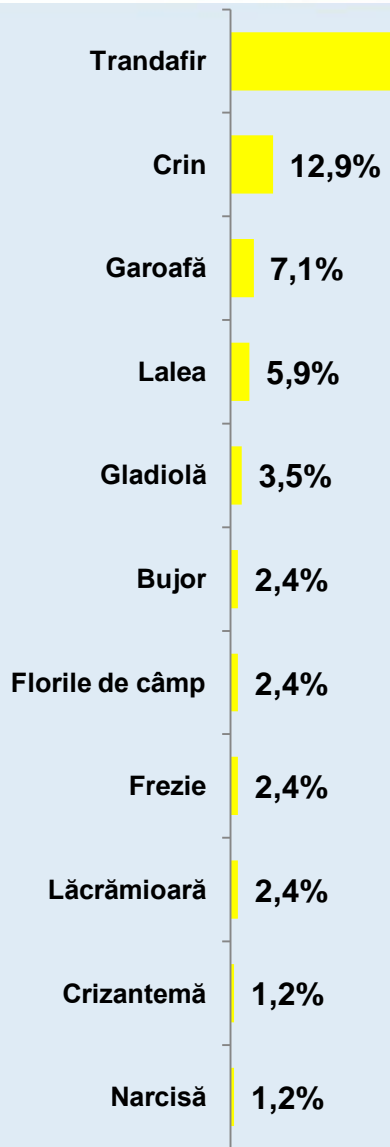

Dacă duminica viitoare ar avea loc alegeri Prezidențiale, dvs. cu ce personalitate politică ați vota? * Care este floarea care vă place?

Procente care corespund votanților lui **Crin Antonescu**, calculate din totalul de 100% al fiecărei flori