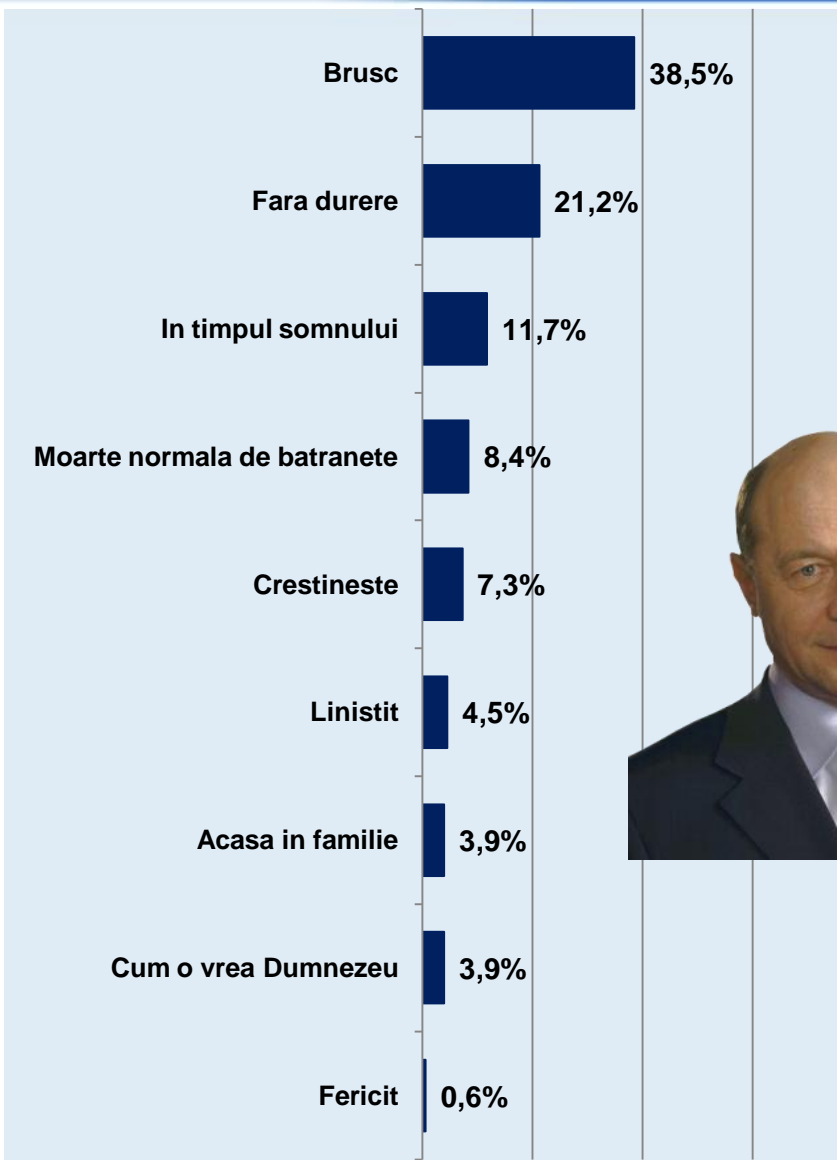

Dacă duminica viitoare ar avea loc alegeri Prezidențiale, dvs. cu ce personalitate politică ați vota? * Cum ați dori să muriți?

Procente care corespund votanților lui **Traian Băsescu**, calculate din totalul de 100% al fiecărei mențiuni