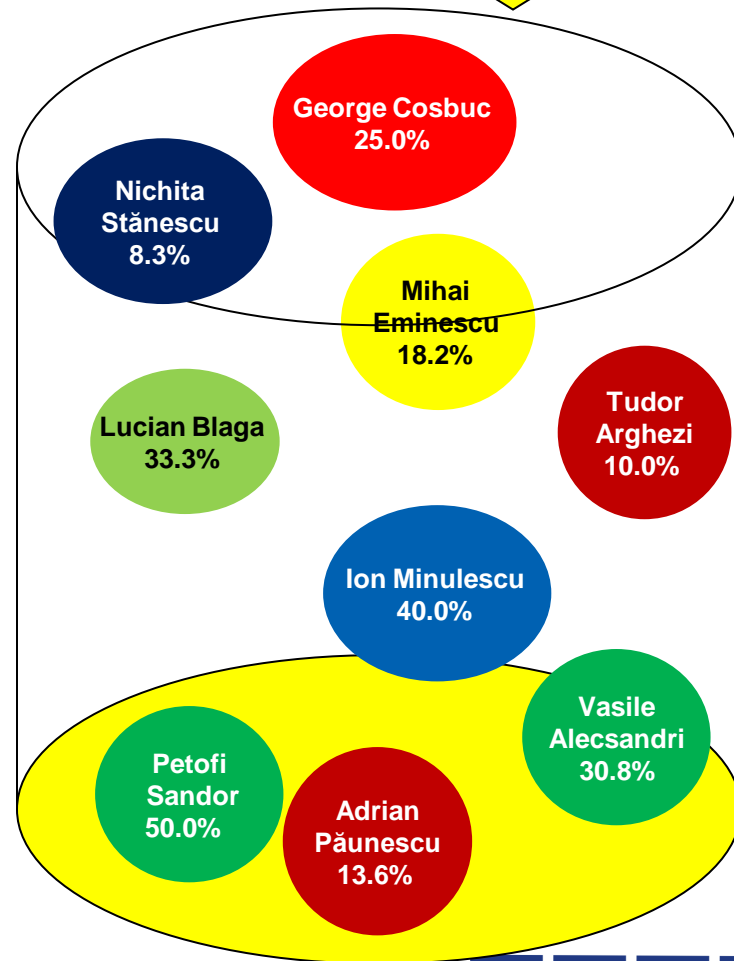

Dacă duminica viitoare ar avea loc alegeri Prezidențiale, dvs. cu ce personalitate politică ați vota? * Care sunt poeții dvs. preferați? [prima mențiune]

Procente care corespund votanților lui **Crin Antonescu**, calculate din totalul de 100% al fiecărui poet