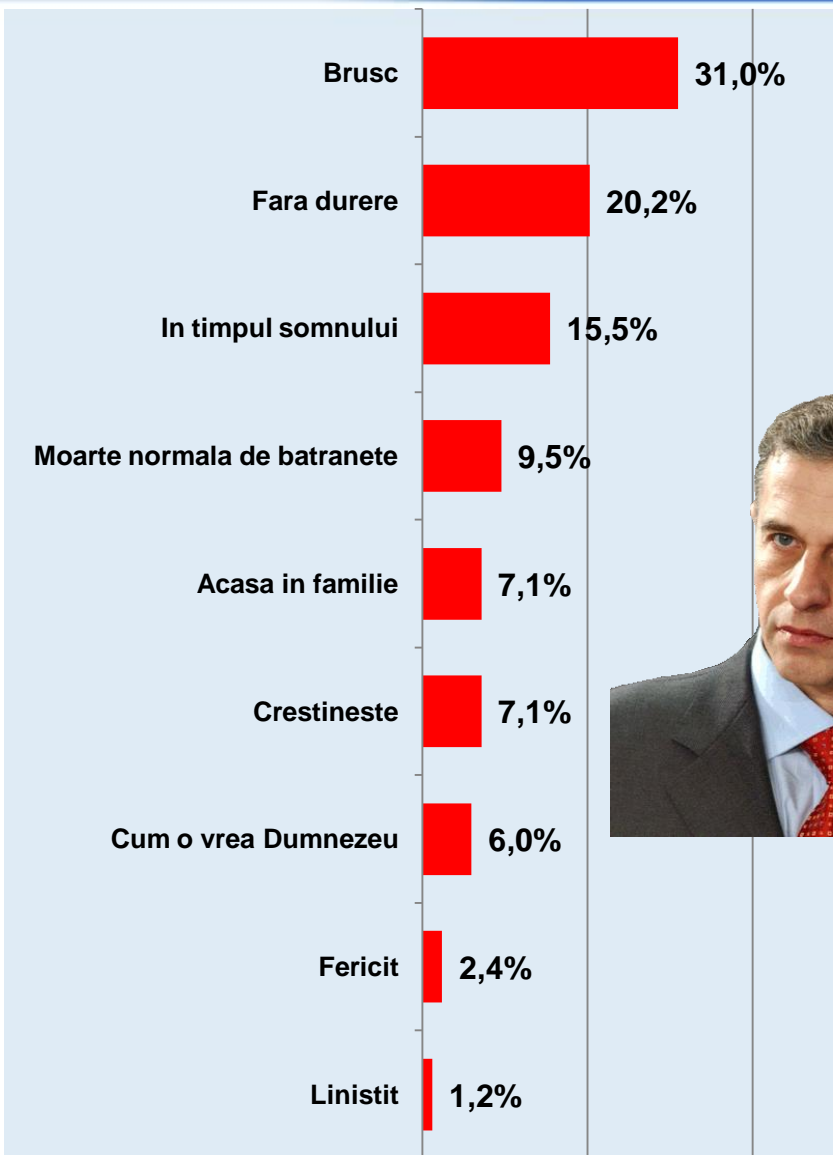

Dacă duminica viitoare ar avea loc alegeri Prezidențiale, dvs. cu ce personalitate politică ați vota? * Cum ați dori să muriți?

Procente care corespund votanților lui **Mircea Geoană**, calculate din totalul de 100% al fiecărei mențiuni