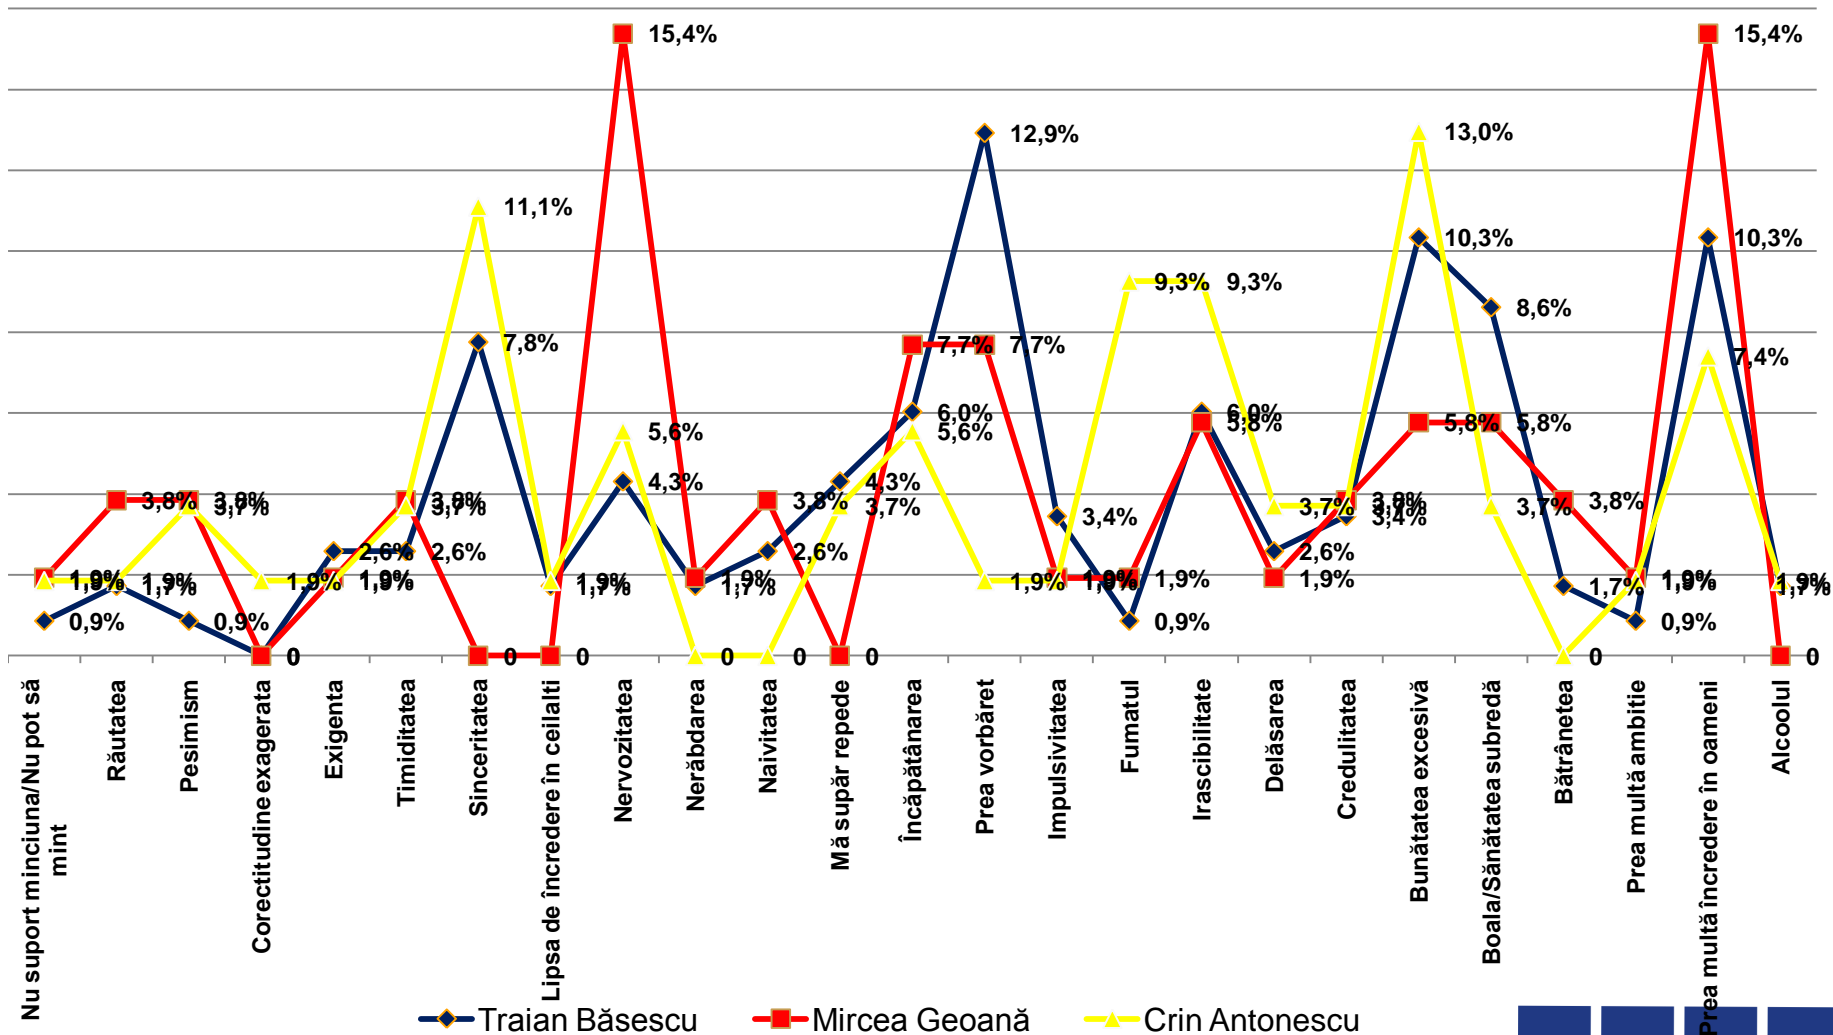

Dacă duminica viitoare ar avea loc alegeri Prezidențiale, dvs. cu ce personalitate politică ați vota? * Care este principalul dumneavoastră defect?