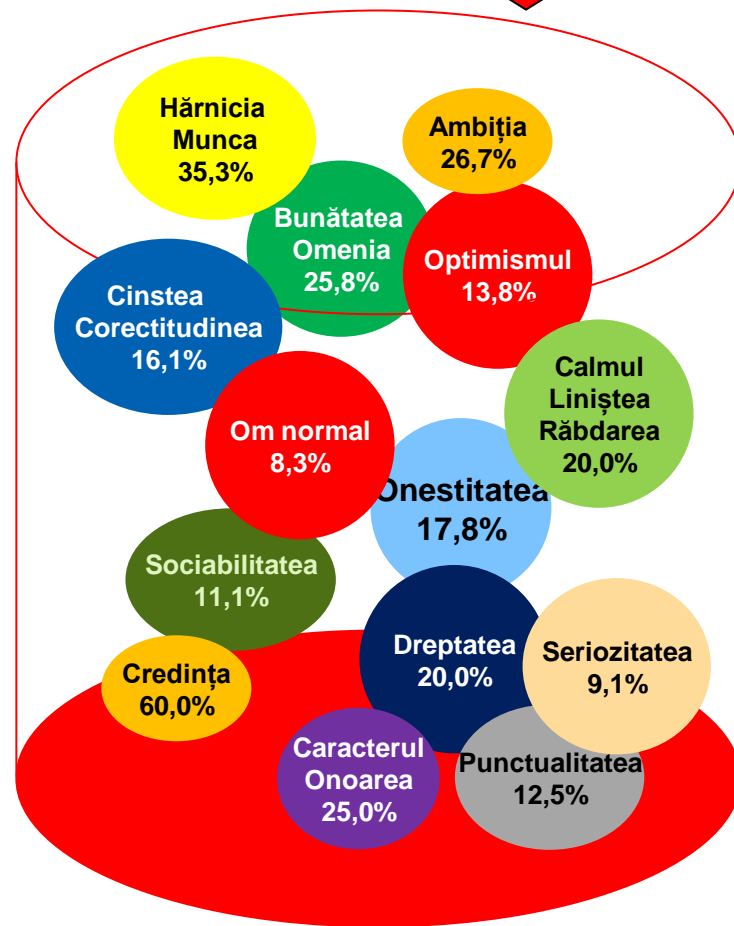

**Interviurile s-au desfășurat telefonic.**

***Ancheta de teren:*** 2-3 august 2009

# Dacă duminica viitoare ar avea loc alegeri Prezidențiale, dvs. cu ce personalitate politică ați vota? \* Care este principala dvs. trăsătură?

# Dacă duminica viitoare ar avea loc alegeri Prezidențiale, dvs. cu ce personalitate politică ați vota? \* Care este principala dvs. trăsătură?

Procente care corespund votanților lui **Traian Băsescu**, calculate din totalul de 100% al fiecărei trăsături

# Dacă duminica viitoare ar avea loc alegeri Prezidențiale, dvs. cu ce personalitate politică ați vota? \* Care este principala dvs. trăsătură?

Procente care corespund votanților lui **Mircea Geoană**, calculate din totalul de 100% al fiecărei trăsături