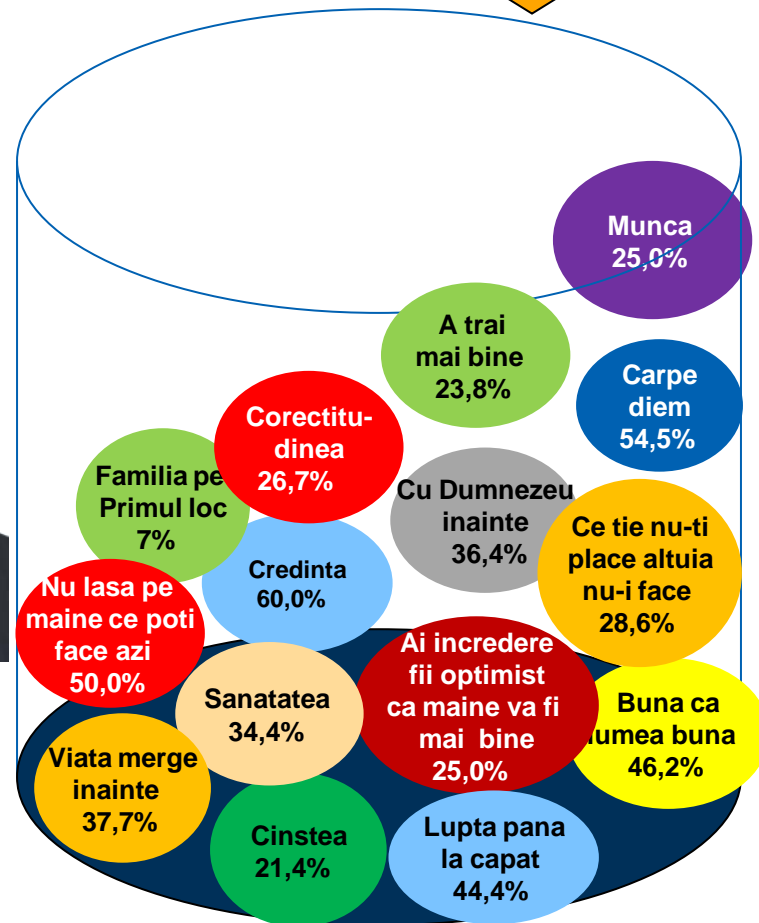

Dacă duminica viitoare ar avea loc alegeri Prezidențiale, dvs. cu ce personalitate politică ați vota? * Care este deviza dumneavoastră?

Procente care corespund votanților lui **Traian Băsescu**, calculate din totalul de 100% al fiecărei devize personale