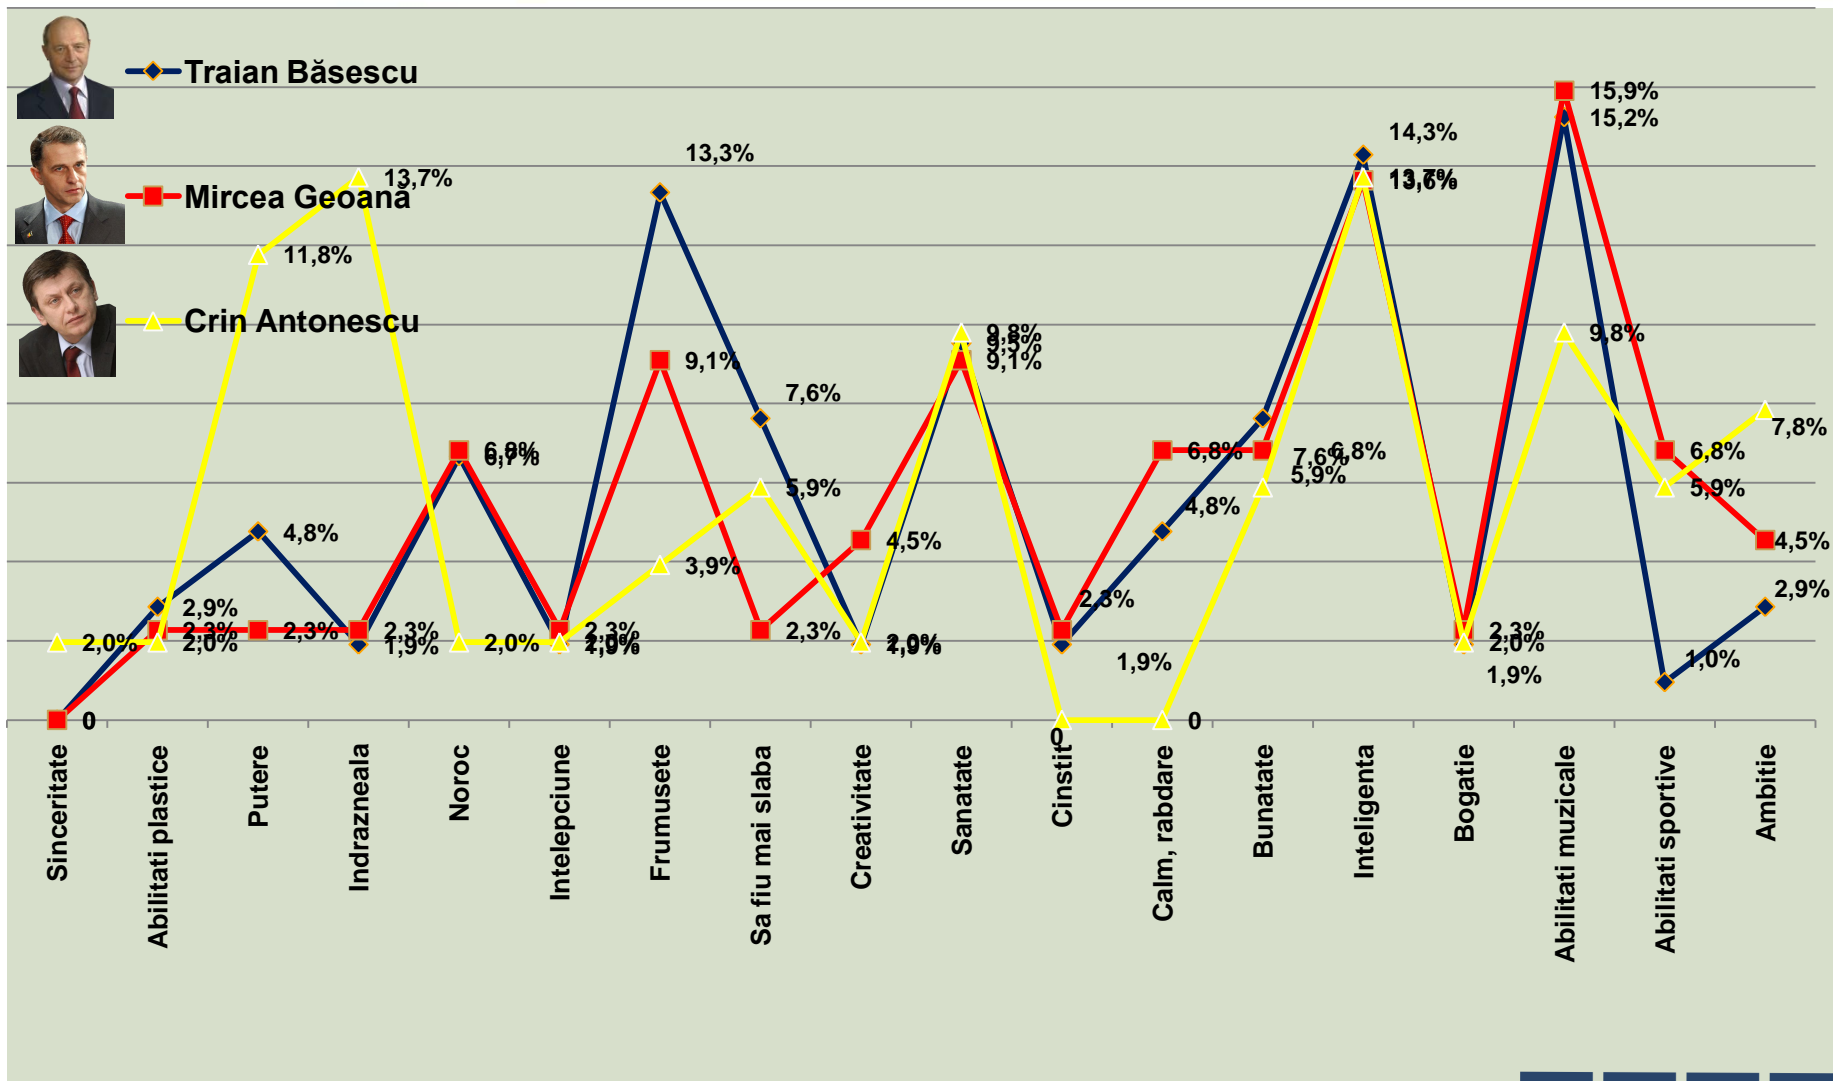

Dacă duminica viitoare ar avea loc alegeri Prezidențiale, dvs. cu ce personalitate politică ați vota? * Care este calitatea pe care ați dori să o aveți din naștere?