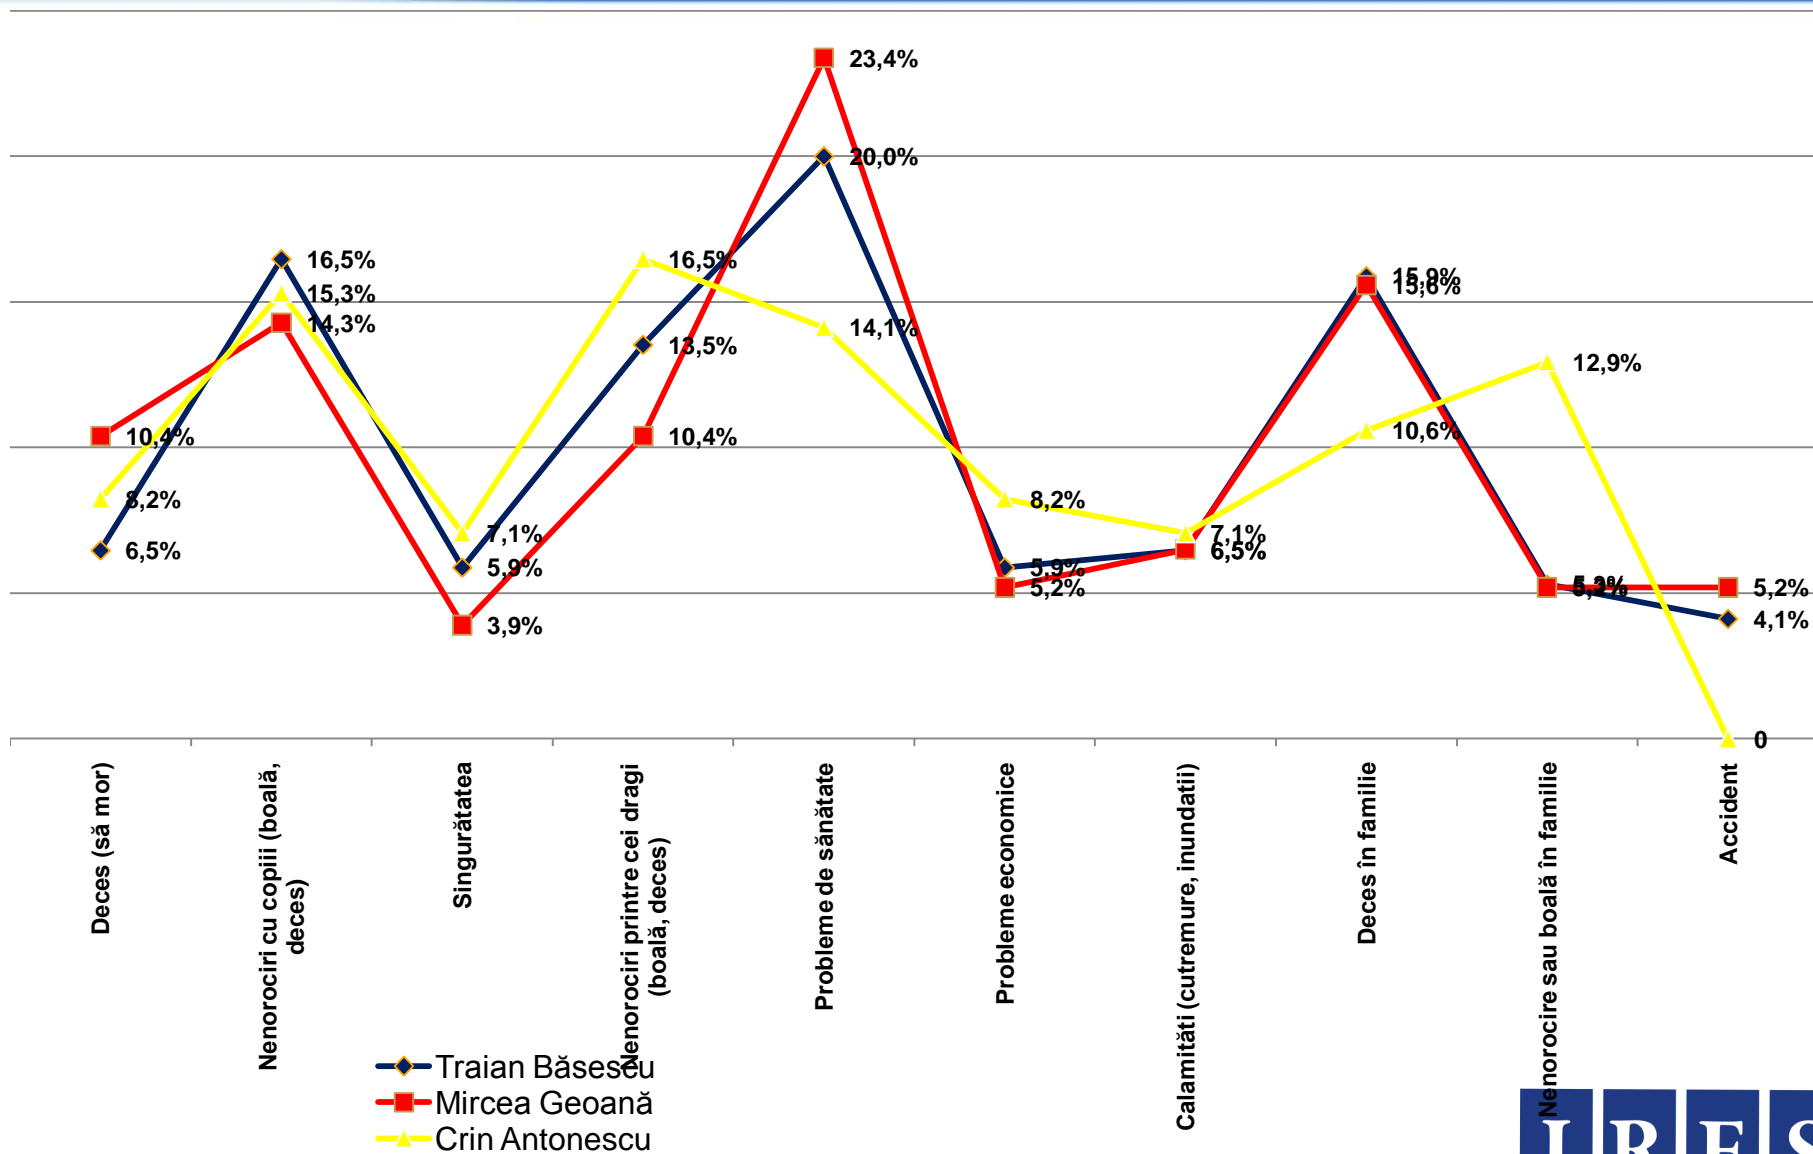

Dacă duminica viitoare ar avea loc alegeri Prezidențiale, dvs. cu ce personalitate politică ați vota? * Care ar fi pentru dumneavoastră cea mai mare nenorocire care vi s-ar putea întâmpla?