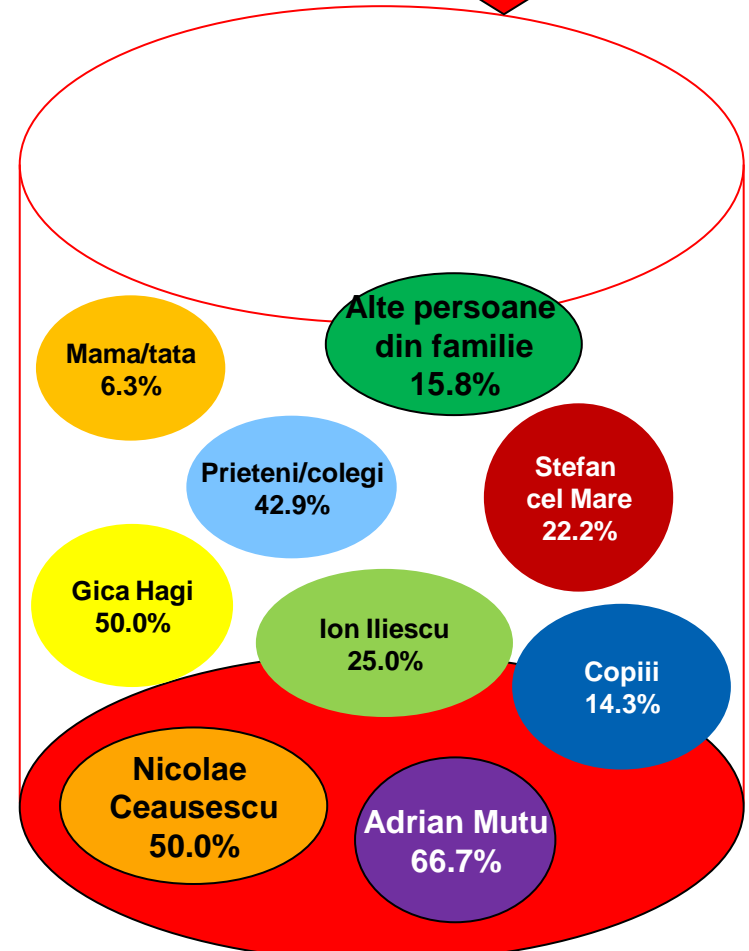

Dacă duminica viitoare ar avea loc alegeri Prezidențiale, dvs. cu ce personalitate politică ați vota? * Care sunt eroii dvs. preferați din viața reală? [a doua mențiune]

Procente care corespund votanților lui **Mircea Geoană**, calculate din totalul de 100% al fiecărui erou