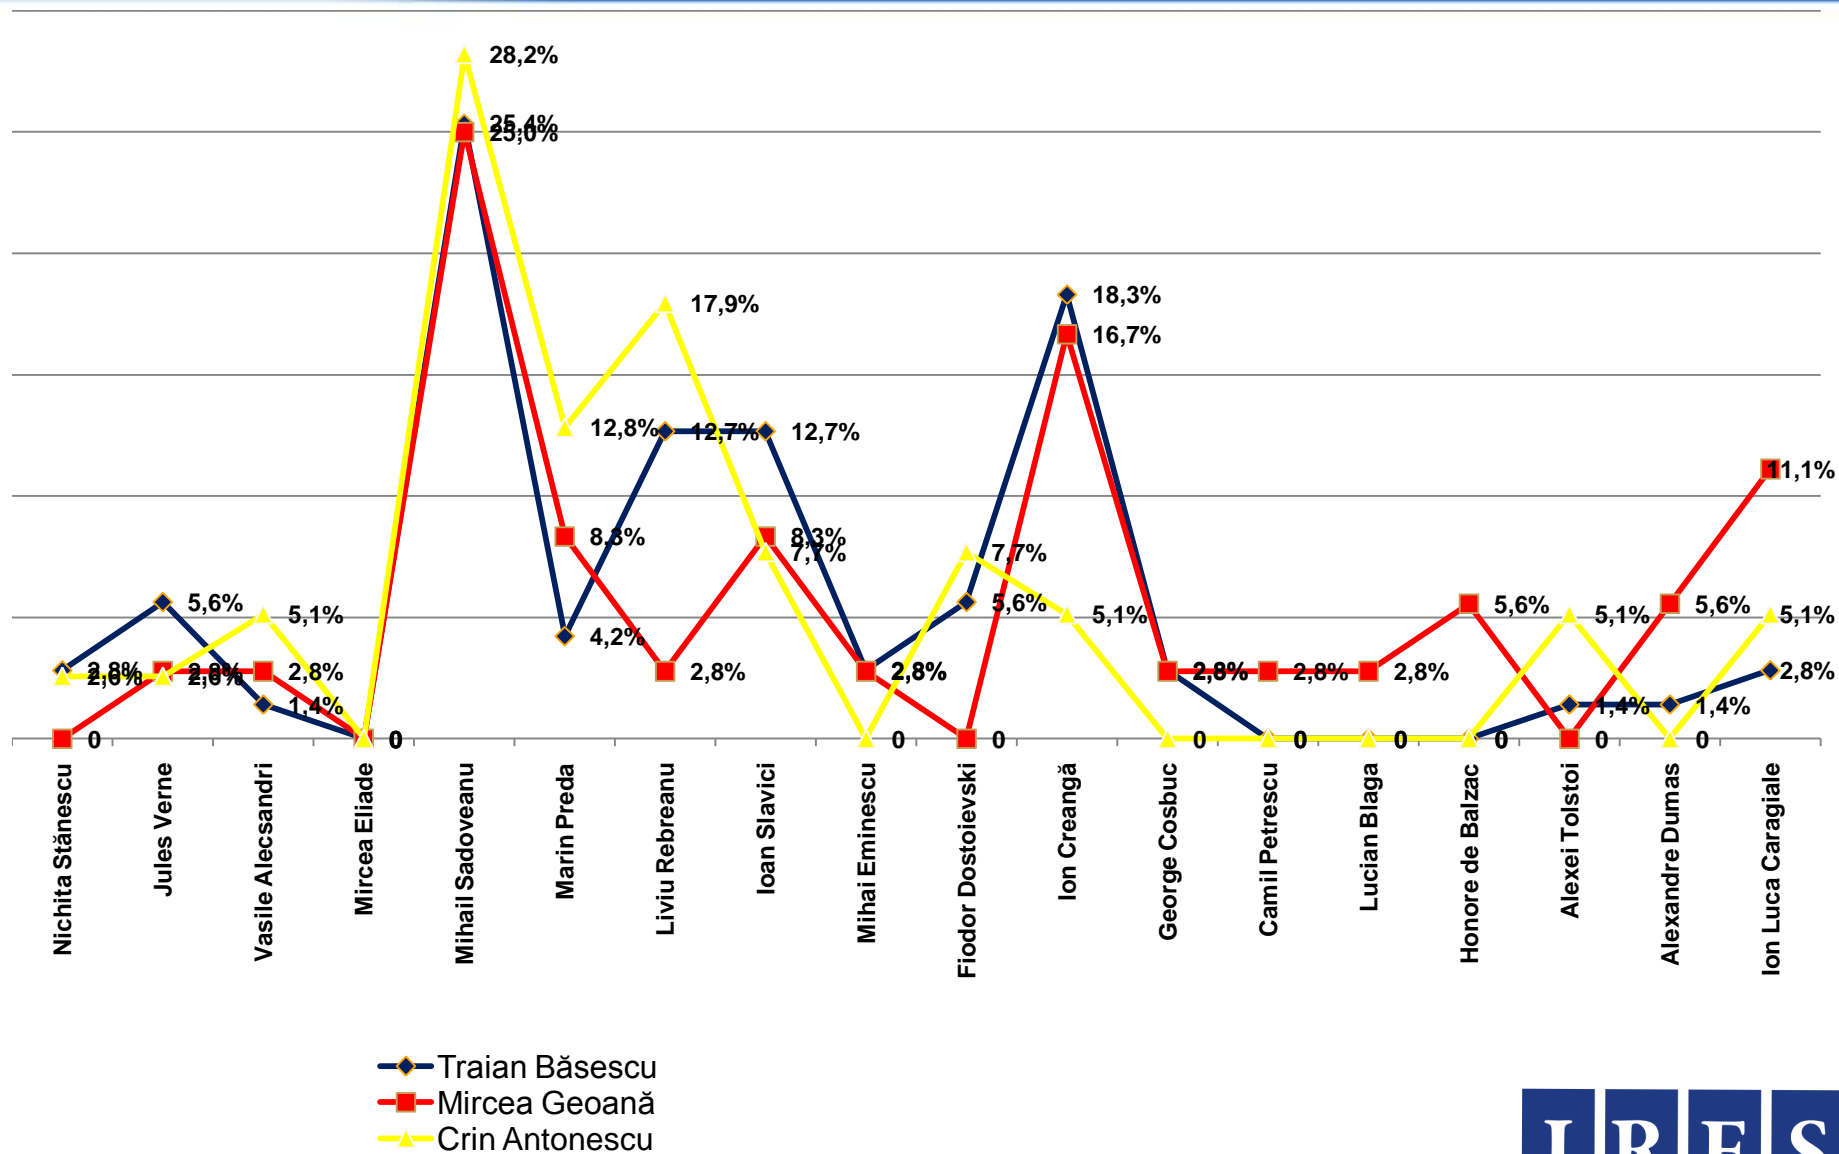

Dacă duminica viitoare ar avea loc alegeri Prezidențiale, dvs. cu ce personalitate politică ați vota? * Care sunt prozatorii dvs. preferați? [a doua mențiune]