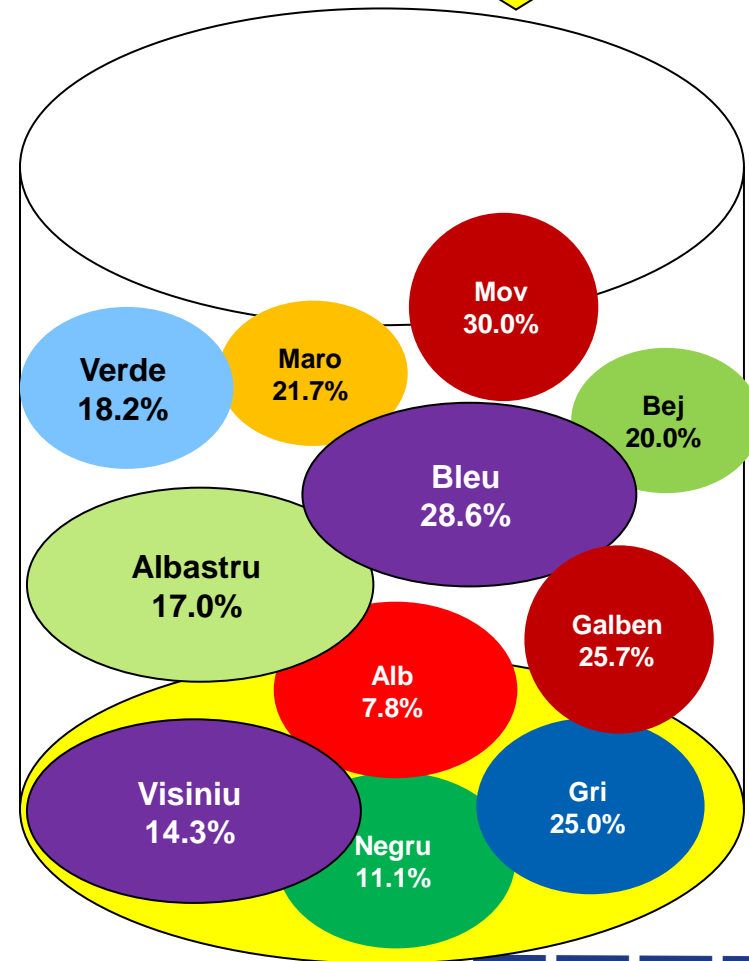

Dacă duminica viitoare ar avea loc alegeri Prezidențiale, dvs. cu ce personalitate politică ați vota? * Care este culoarea dvs. preferată?

Procente care corespund votanților lui **Crin Antonescu**, calculate din totalul de 100% al fiecărei culori