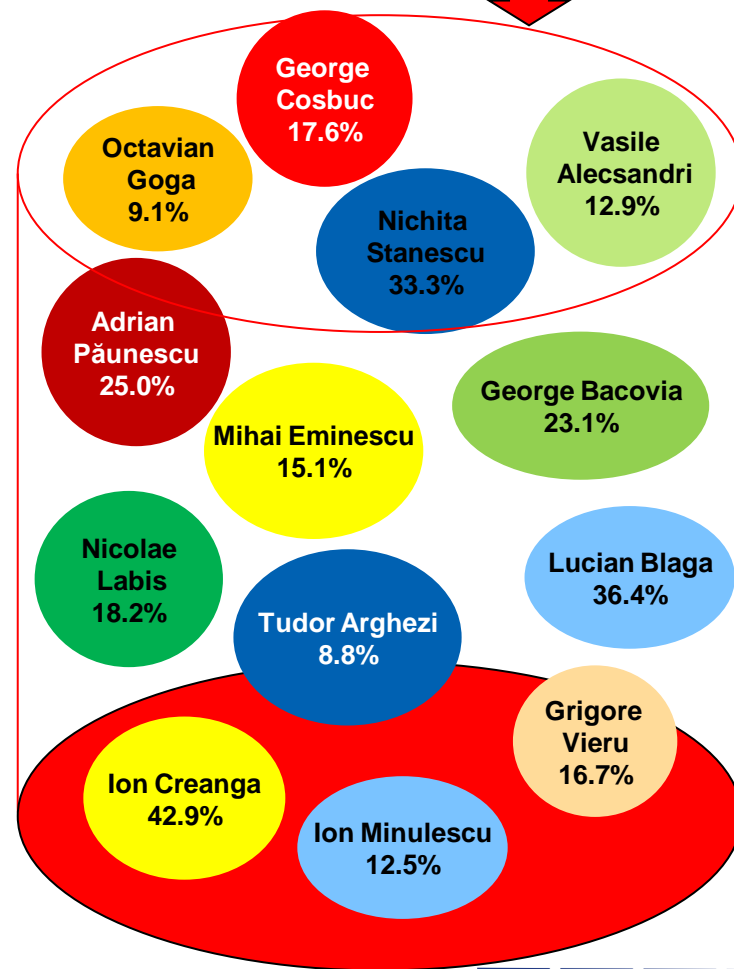

Dacă duminica viitoare ar avea loc alegeri Prezidențiale, dvs. cu ce personalitate politică ați vota? * Care sunt poeții dvs. preferați? [a doua mențiune]

Procente care corespund votanților lui **Mircea Geoană**, calculate din totalul de 100% al fiecărui poet