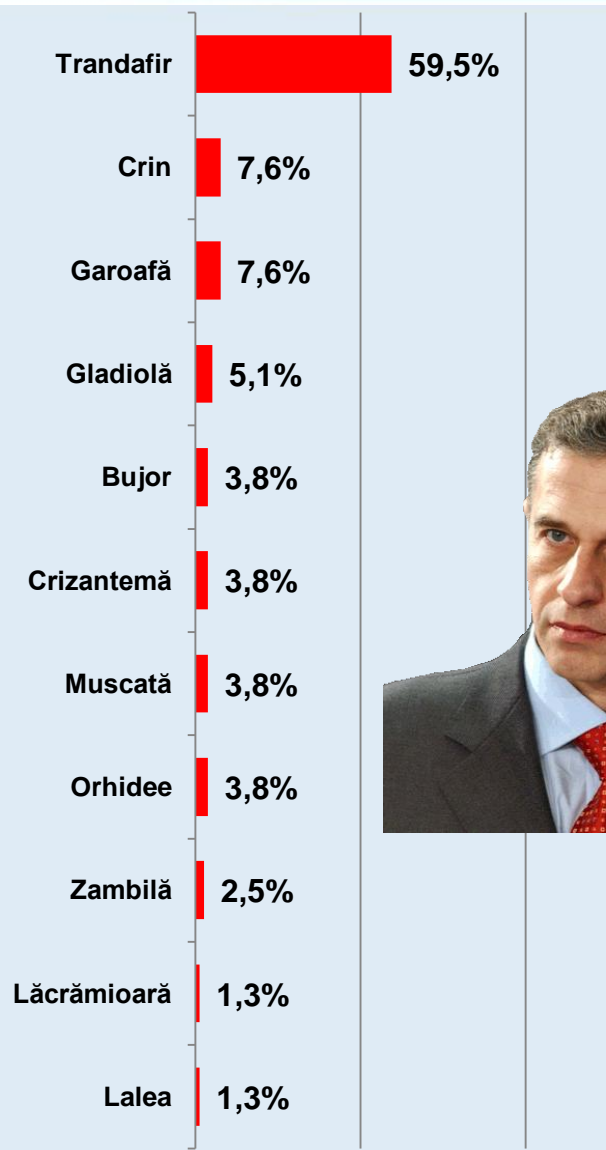

Dacă duminica viitoare ar avea loc alegeri Prezidențiale, dvs. cu ce personalitate politică ați vota? * Care este floarea care vă place?

Procente care corespund votanților lui **Mircea Geoană**, calculate din totalul de 100% al fiecărei flori