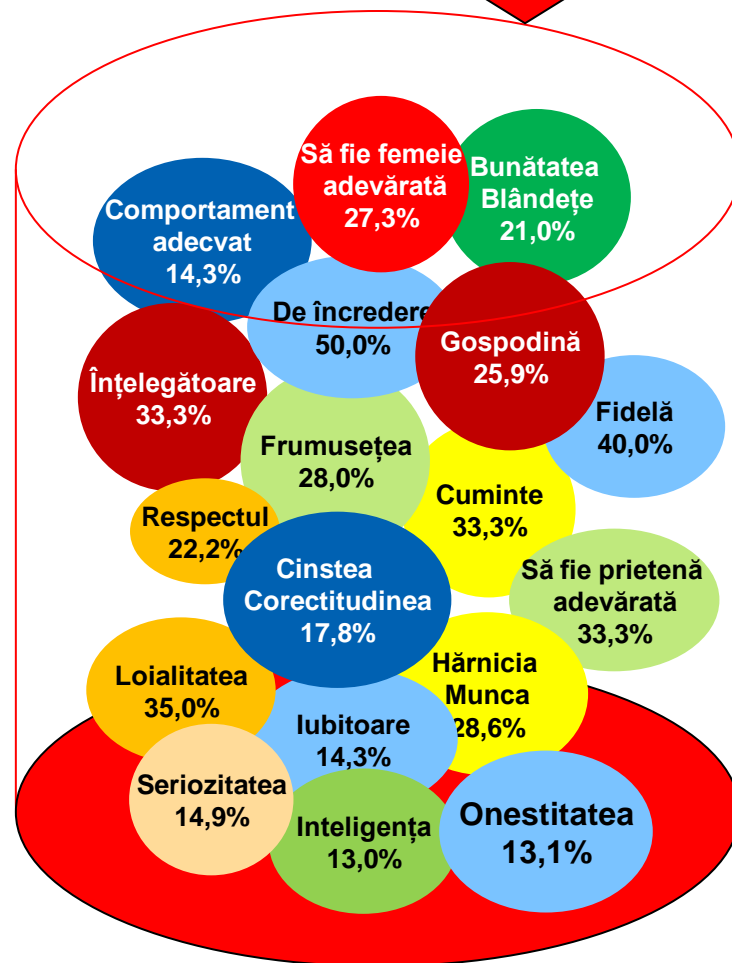

# Dacă duminica viitoare ar avea loc alegeri Prezidențiale, dvs. cu ce personalitate politică ați vota? \* Care este calitatea pe care doriți să o întâlniți la un bărbat?

Procente care corespund votanților lui **Crin Antonescu**, calculate din totalul de 100% al fiecărei trăsături

# Dacă duminica viitoare ar avea loc alegeri Prezidențiale, dvs. cu ce personalitate politică ați vota? \* Care este calitatea pe care doriți să o întâlniți la o femeie?

# Dacă duminica viitoare ar avea loc alegeri Prezidențiale, dvs. cu ce personalitate politică ați vota? \* Care este calitatea pe care doriți să o întâlniți la o femeie?

Procente care corespund votanților lui Traian Băsescu, calculate din totalul de 100% al fiecărei trăsături

# Dacă duminica viitoare ar avea loc alegeri Prezidențiale, dvs. cu ce personalitate politică ați vota? \* Care este calitatea pe care doriți să o întâlniți la o femeie?

Procente care corespund votanților lui **Mircea Geoană**, calculate din totalul de 100% al fiecărei trăsături