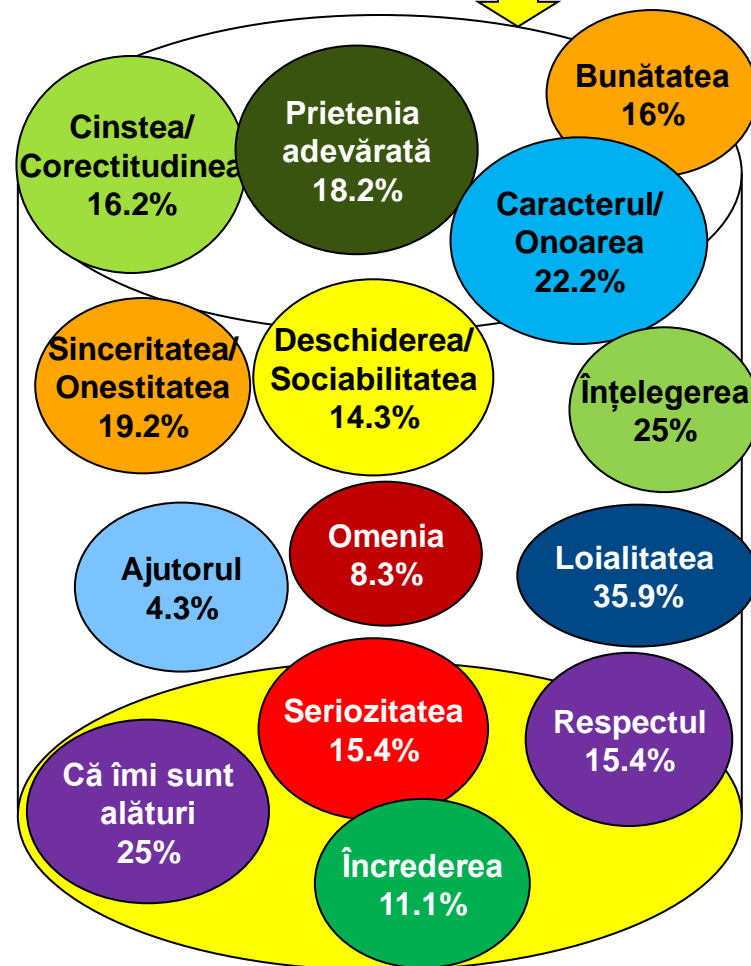

Dacă duminica viitoare ar avea loc alegeri Prezidențiale, dvs. cu ce personalitate politică ați vota? * Ce prețuți mai mult la prietenii dumneavoastră?

Procente care corespund votanților lui **Crin Antonescu**, calculate din totalul de 100% al fiecărei trăsături