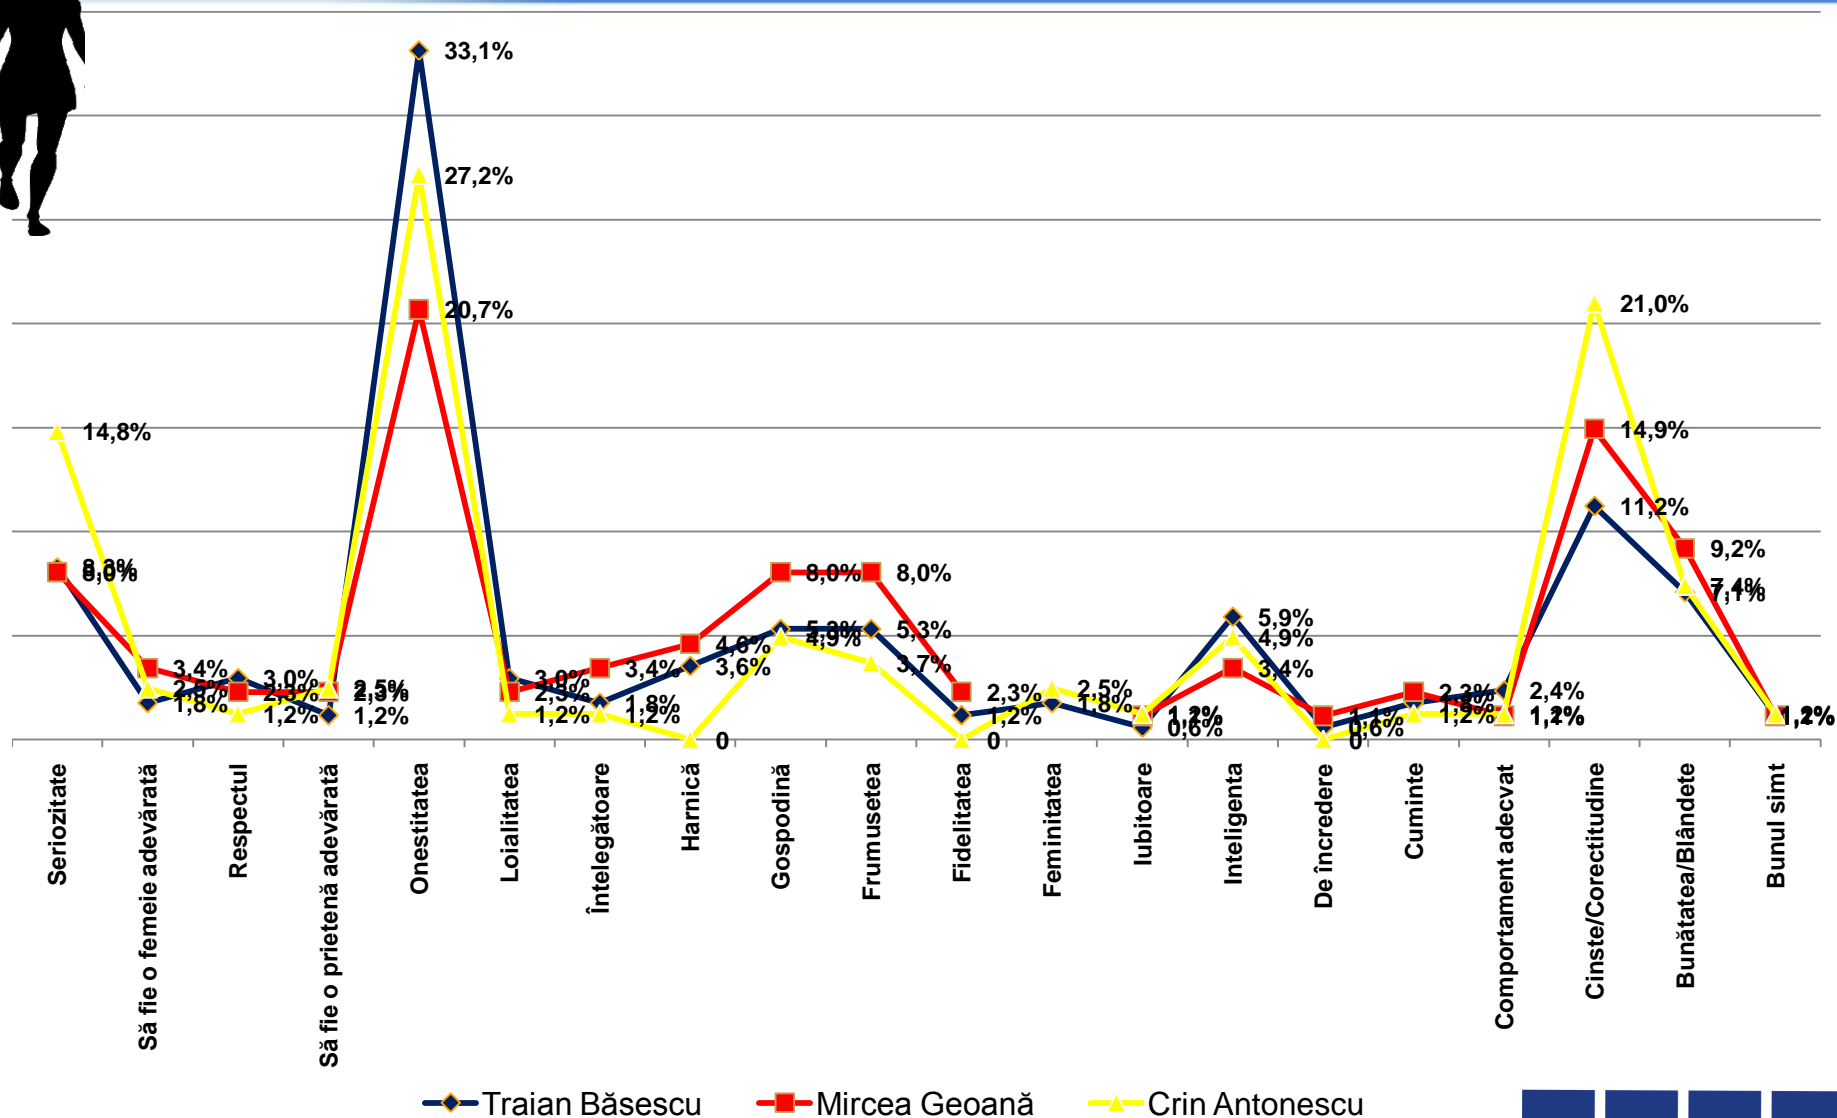

Dacă duminica viitoare ar avea loc alegeri Prezidențiale, dvs. cu ce personalitate politică ați vota? * Care este calitatea pe care doriți să o întâlniți la o femeie?