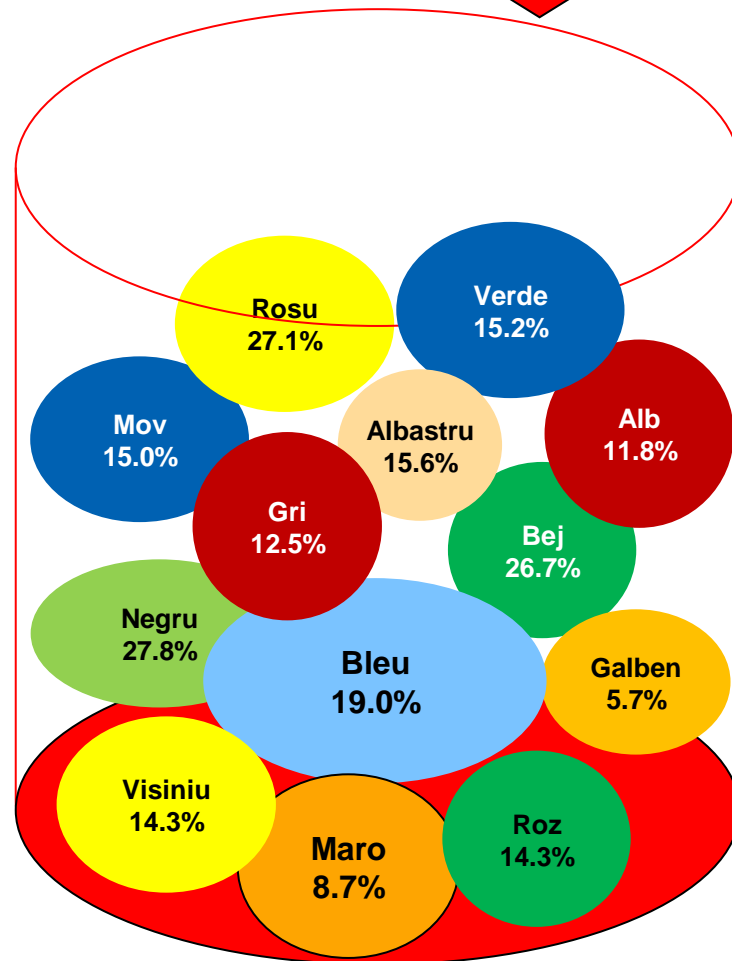

Dacă duminica viitoare ar avea loc alegeri Prezidențiale, dvs. cu ce personalitate politică ați vota? * Care este culoarea dvs. preferată?

Procente care corespund votanților lui **Mircea Geoană**, calculate din totalul de 100% al fiecărei culori