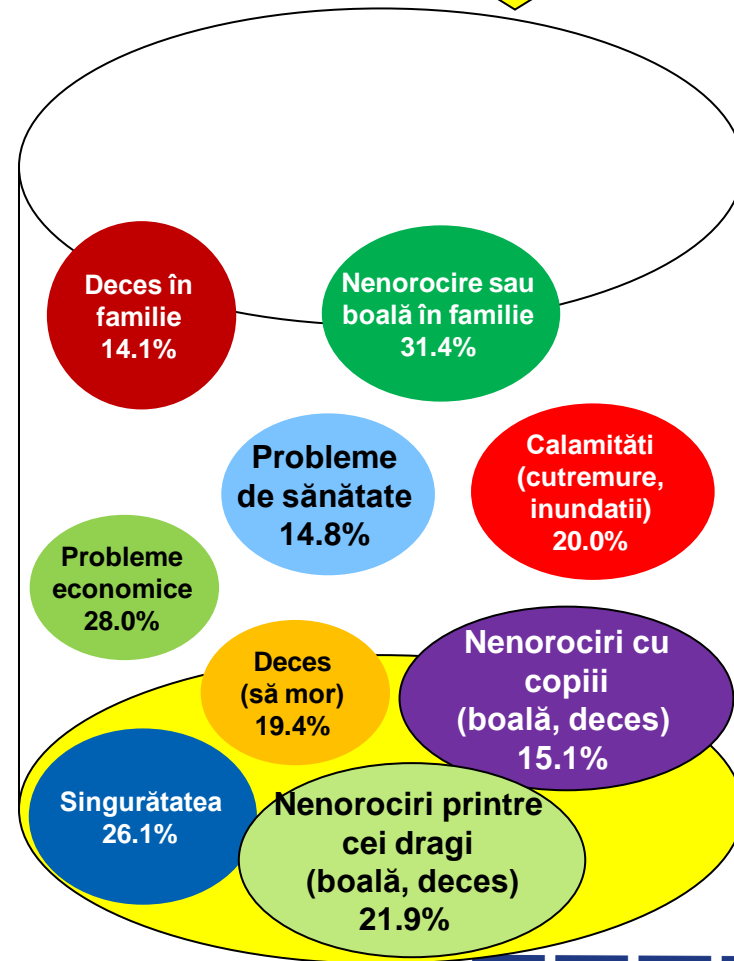

Dacă duminica viitoare ar avea loc alegeri Prezidențiale, dvs. cu ce personalitate politică ați vota? * Care ar fi pentru dumneavoastră cea mai mare nenorocire care vi s-ar putea întâmpla?

Procente care corespund votanților lui **Crin Antonescu**, calculate din totalul de 100% al fiecărei nenorociri