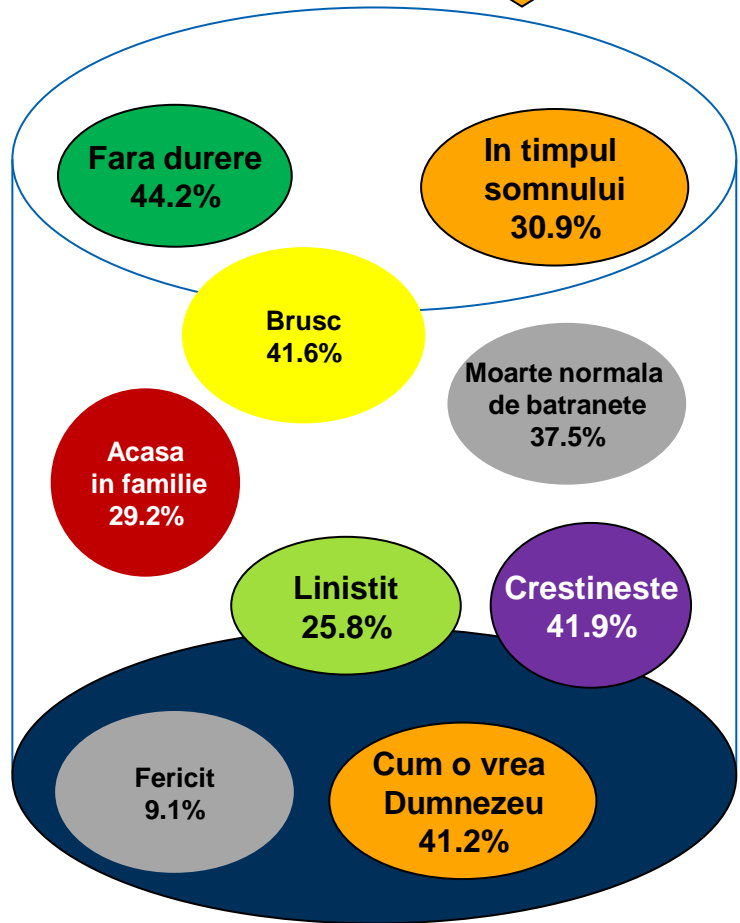

Dacă duminica viitoare ar avea loc alegeri Prezidențiale, dvs. cu ce personalitate politică ați vota? * Cum ați dori să muriți?

Procente care corespund votanților lui **Traian Băsescu**, calculate din totalul de 100% al fiecărei mențiuni