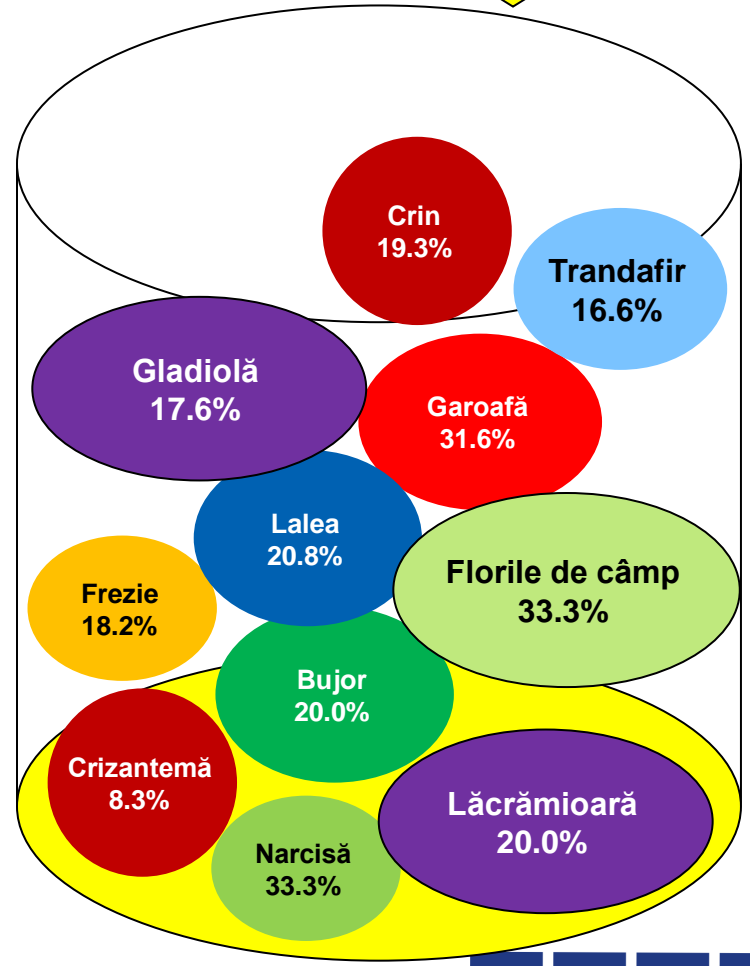

Dacă duminica viitoare ar avea loc alegeri Prezidențiale, dvs. cu ce personalitate politică ați vota? * Care este floarea care vă place?

Procente care corespund votanților lui **Crin Antonescu**, calculate din totalul de 100% al fiecărei flori