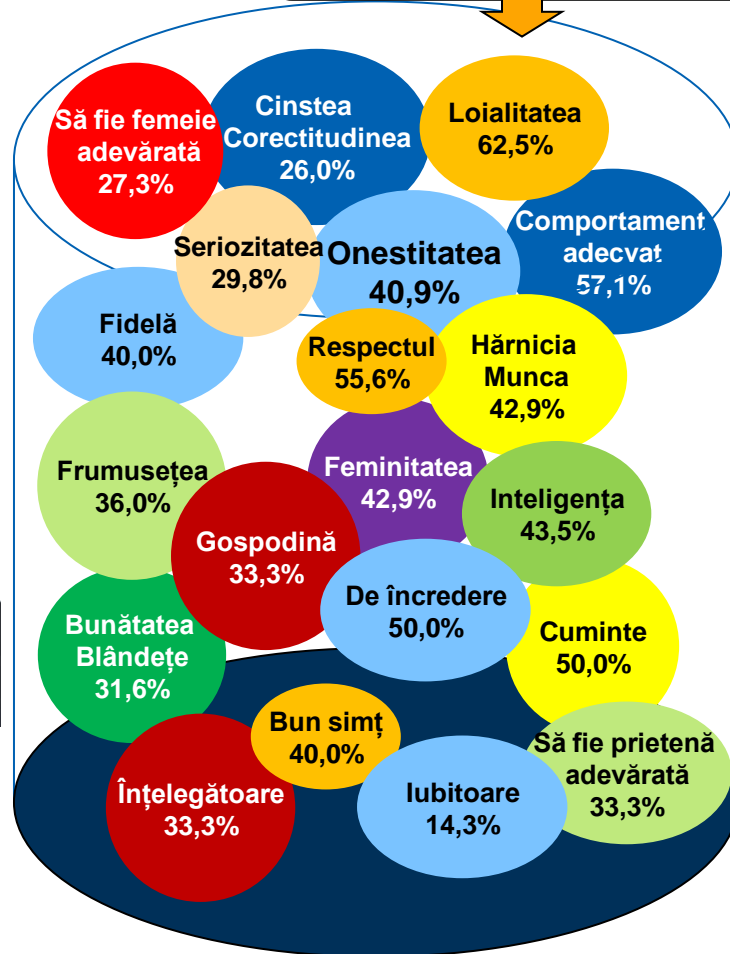

Procente care corespund votanților lui Traian Băsescu, calculate din totalul de 100% al fiecărei trăsături