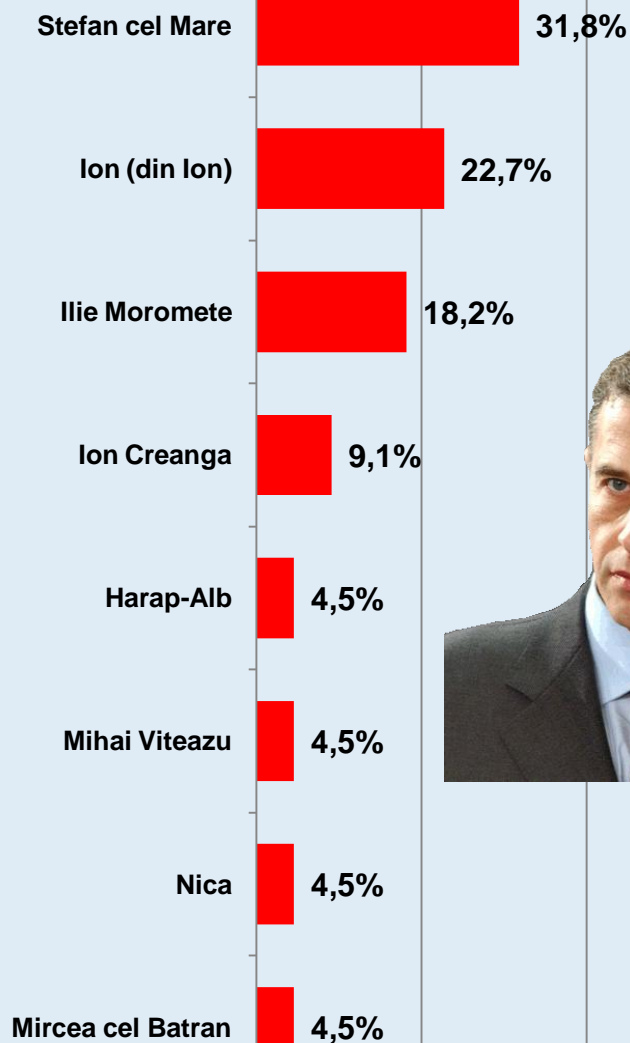

Dacă duminica viitoare ar avea loc alegeri Prezidențiale, dvs. cu ce personalitate politică ați vota? * Care sunt eroii dvs. preferați din literatură? [prima mențiune]

Procente care corespund votanților lui **Mircea Geoană**, calculate din totalul de 100% al fiecărui erou