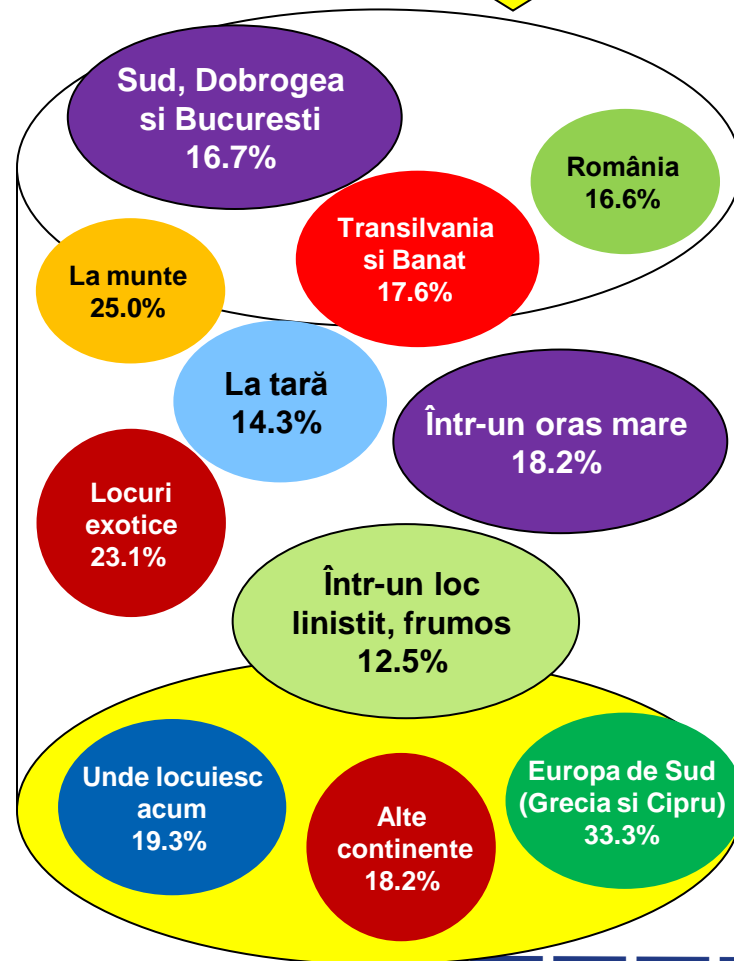

# Dacă duminica viitoare ar avea loc alegeri Prezidențiale, dvs. cu ce personalitate politică ați vota? \* Care este locul în care ați dori să trăiți?

# Dacă duminica viitoare ar avea loc alegeri Prezidențiale, dvs. cu ce personalitate politică ați vota? \* Care este locul în care ați dori să trăiți?

Procente care corespund votanților lui **Traian Băsescu**, calculate din totalul de 100% al fiecărei locații

# Dacă duminica viitoare ar avea loc alegeri Prezidențiale, dvs. cu ce personalitate politică ați vota? \* Care este locul în care ați dori să trăiți?

Procente care corespund votanților lui **Mircea Geoană**, calculate din totalul de 100% al fiecărei locații

# Dacă duminica viitoare ar avea loc alegeri Prezidențiale, dvs. cu ce personalitate politică ați vota? \* Care este locul în care ați dori să trăiți?

Procente care corespund votanților lui **Crin Antonescu**, calculate din totalul de 100% al fiecărei locații