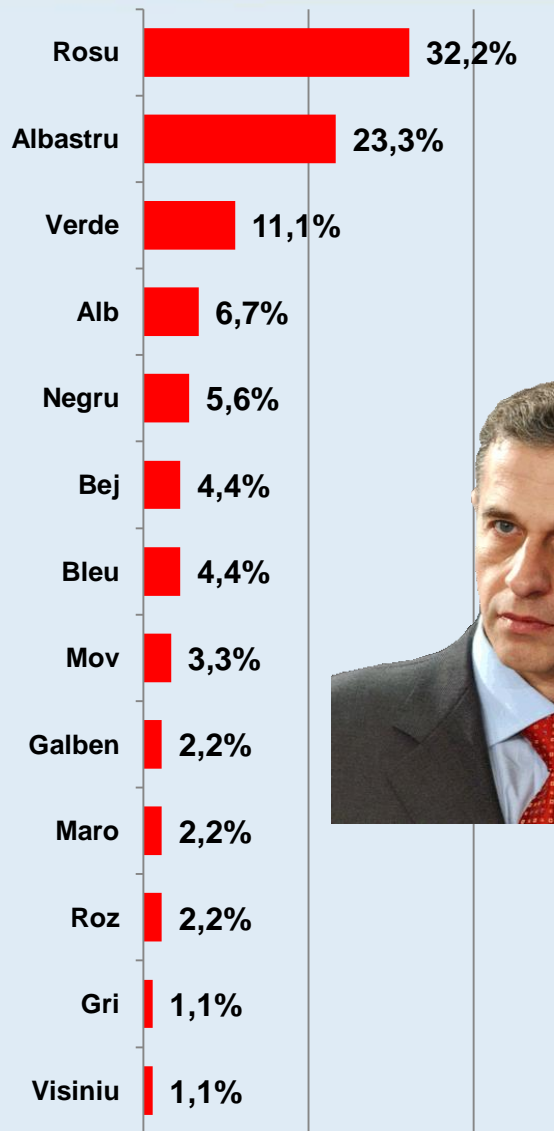

Dacă duminica viitoare ar avea loc alegeri Prezidențiale, dvs. cu ce personalitate politică ați vota? * Care este culoarea dvs. preferată?

Procente care corespund votanților lui **Mircea Geoană**, calculate din totalul de 100% al fiecărei culori