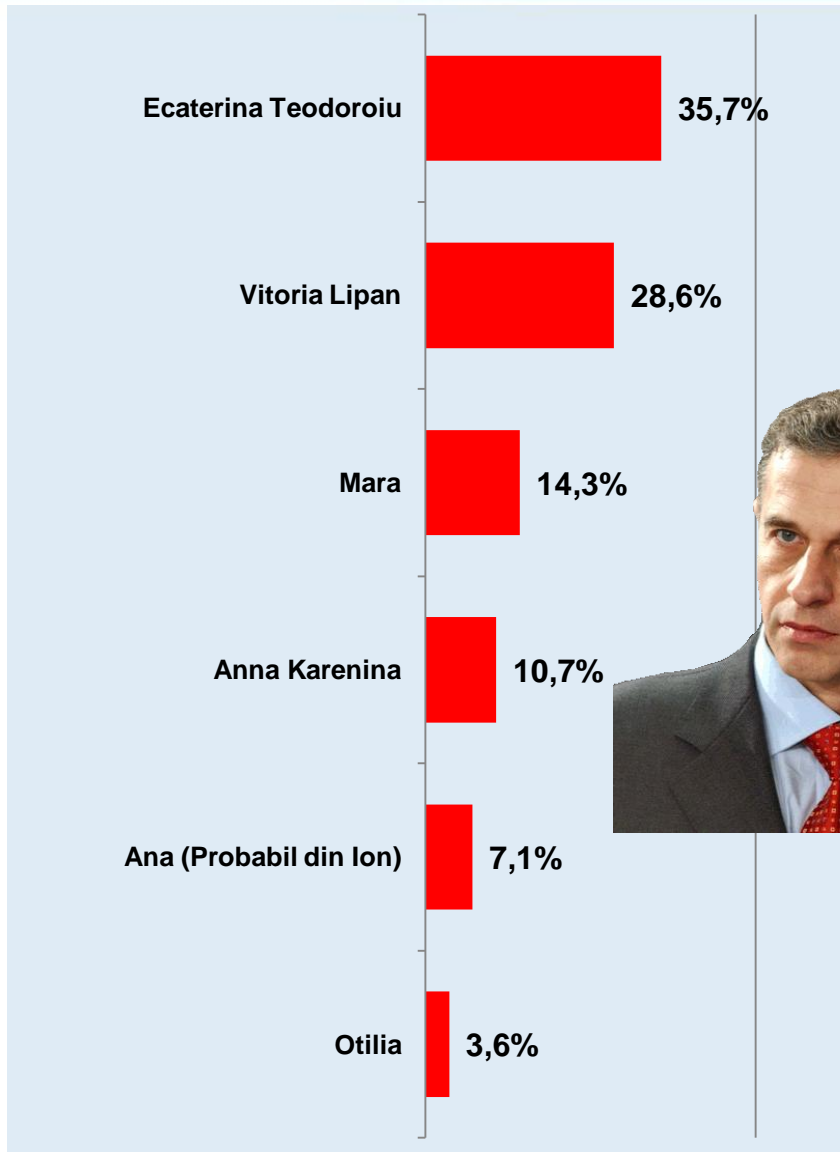

Dacă duminica viitoare ar avea loc alegeri Prezidențiale, dvs. cu ce personalitate politică ați vota? * Care sunt eroinele dvs. preferate din literatură? [prima mențiune]

Procente care corespund votanților lui **Mircea Geoană**, calculate din totalul de 100% al fiecărei eroine