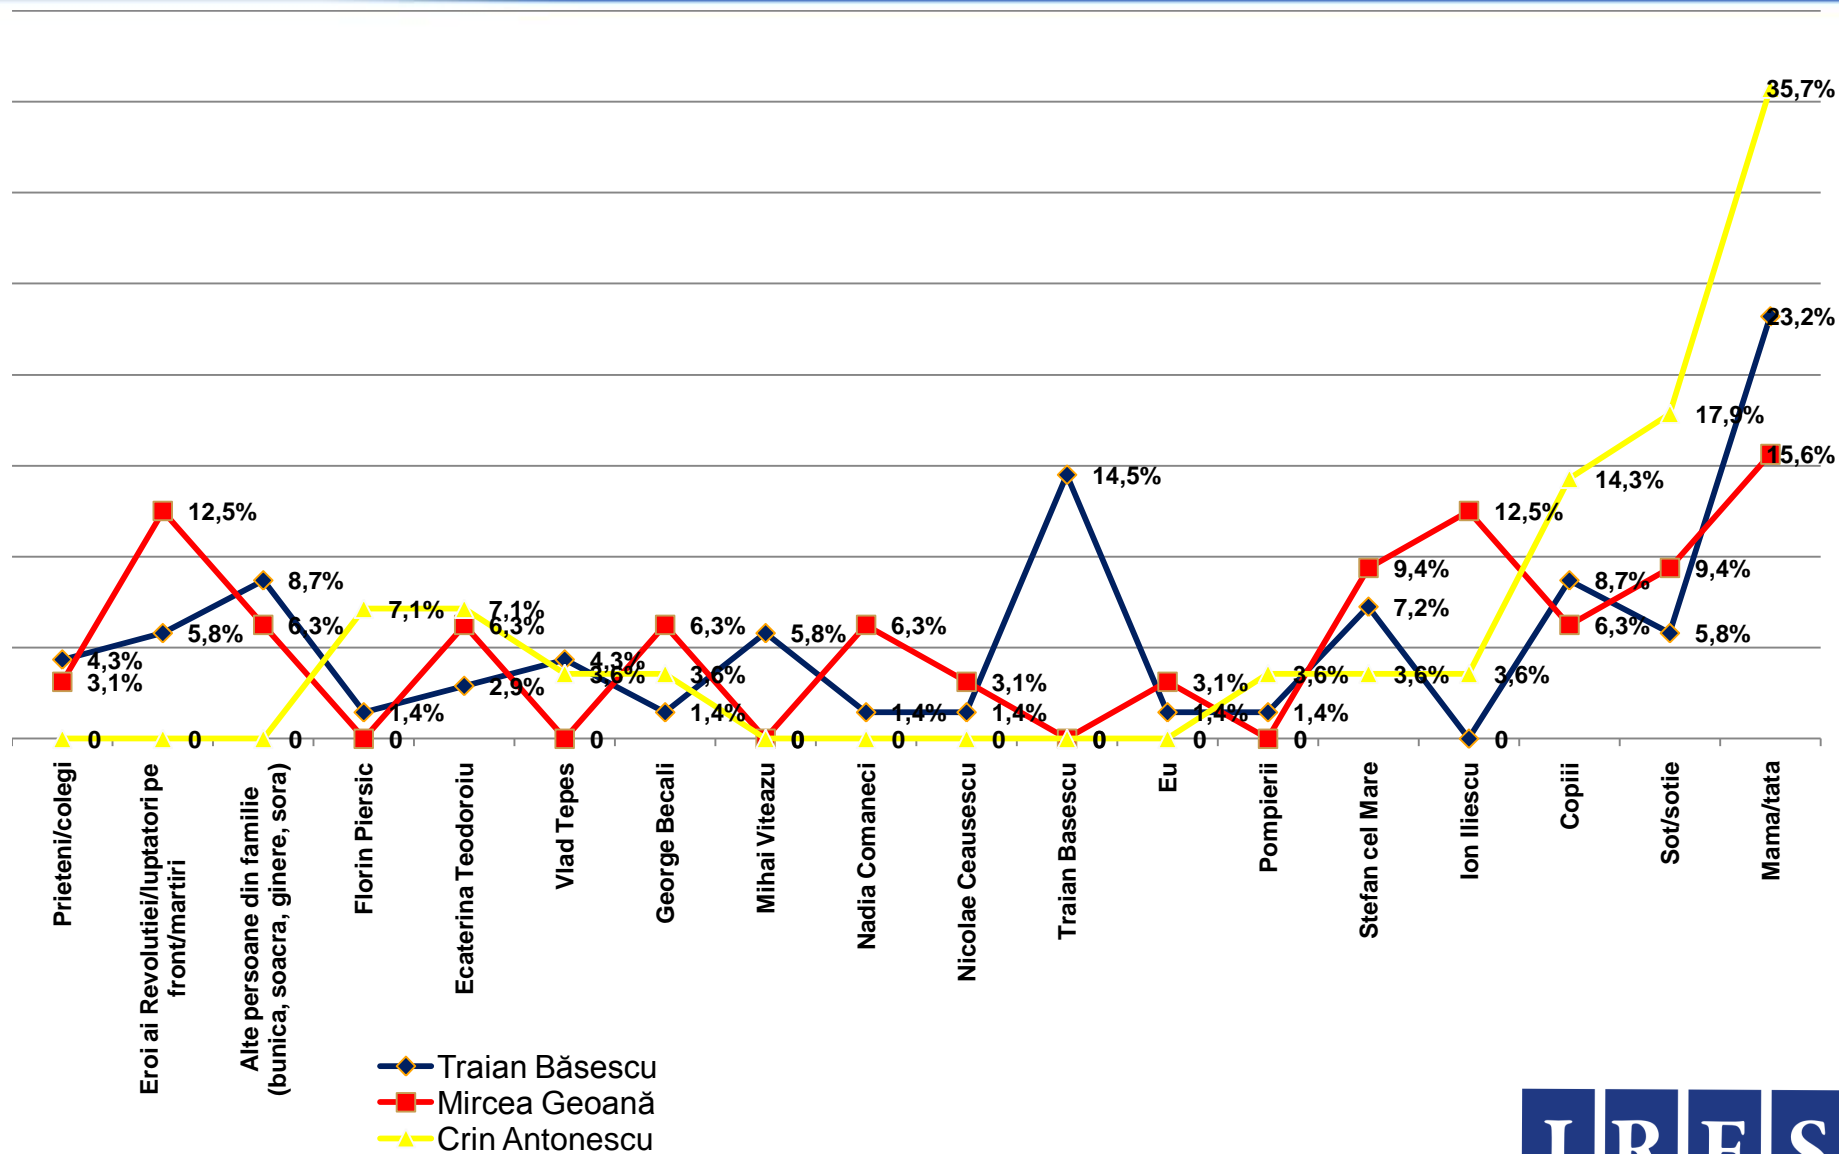

Dacă duminica viitoare ar avea loc alegeri Prezidențiale, dvs. cu ce personalitate politică ați vota? * Care sunt eroii dvs. preferați din viața reală? [prima mențiune]