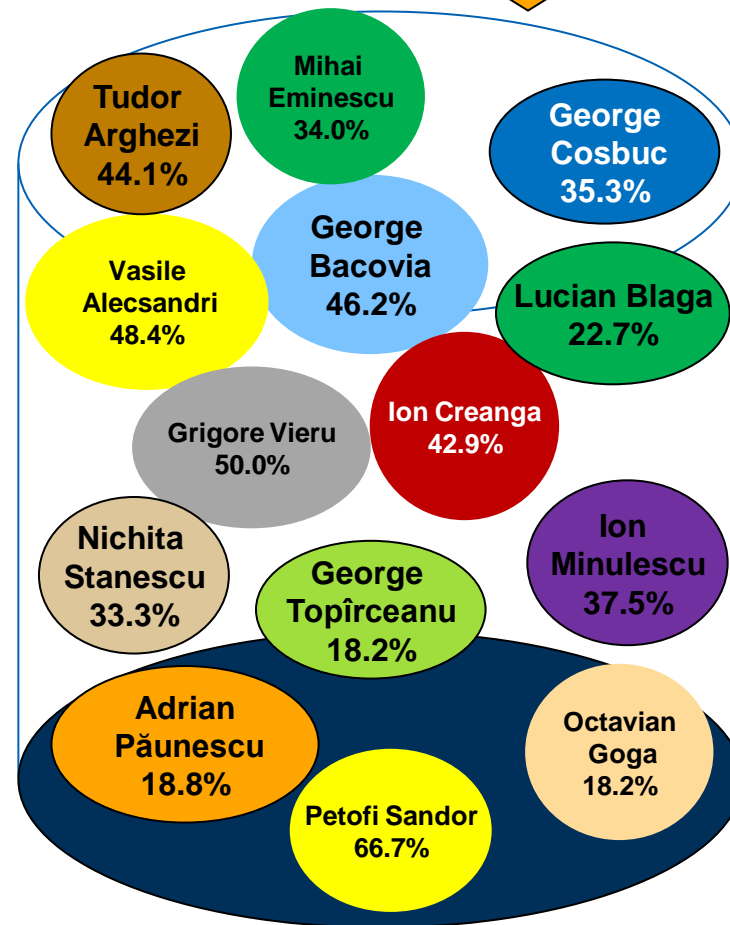

Dacă duminica viitoare ar avea loc alegeri Prezidențiale, dvs. cu ce personalitate politică ați vota? * Care sunt poeții dvs. preferați? [a doua mențiune]

Procente care corespund votanților lui **Traian Băsescu**, calculate din totalul de 100% al fiecărui poet