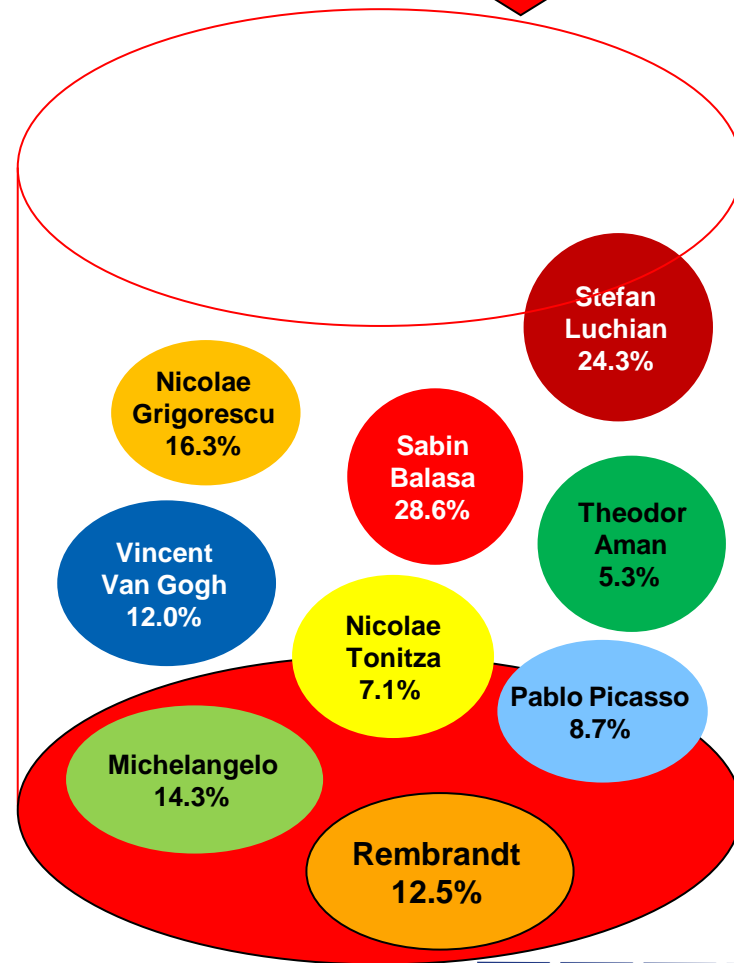

Dacă duminica viitoare ar avea loc alegeri Prezidențiale, dvs. cu ce personalitate politică ați vota? * Care sunt pictorii dvs. preferați? [prima mențiune]

Procente care corespund votanților lui **Mircea Geoană**, calculate din totalul de 100% al fiecărui pictor