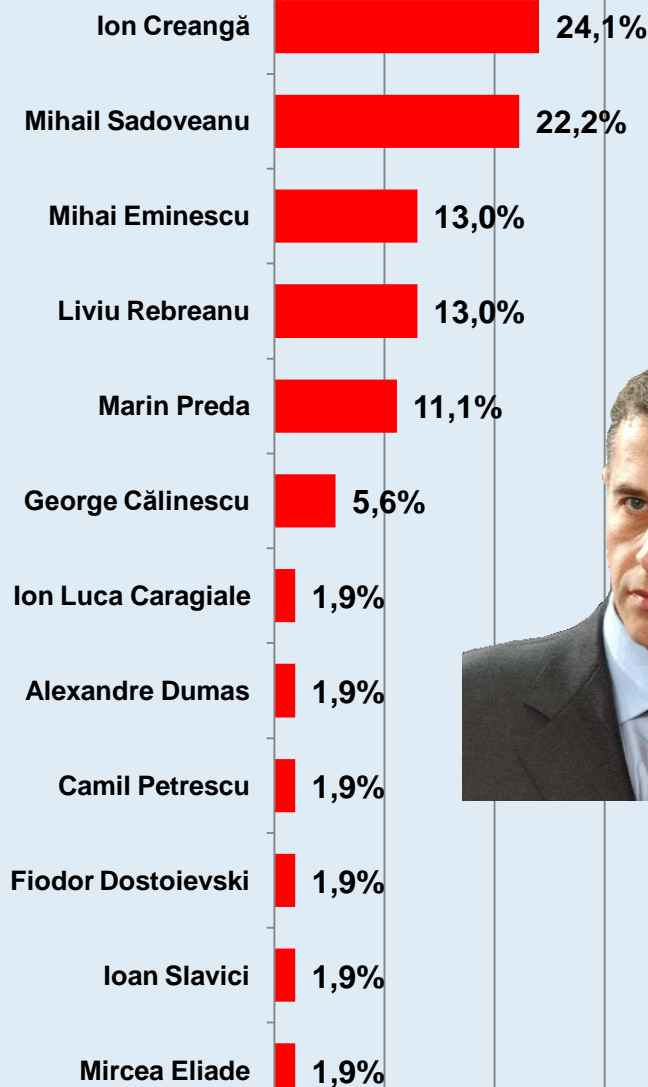

Dacă duminica viitoare ar avea loc alegeri Prezidențiale, dvs. cu ce personalitate politică ați vota? * Care sunt prozatorii dvs. preferați? [prima mențiune]

Procente care corespund votanților lui **Mircea Geoană**, calculate din totalul de 100% al fiecărui prozator