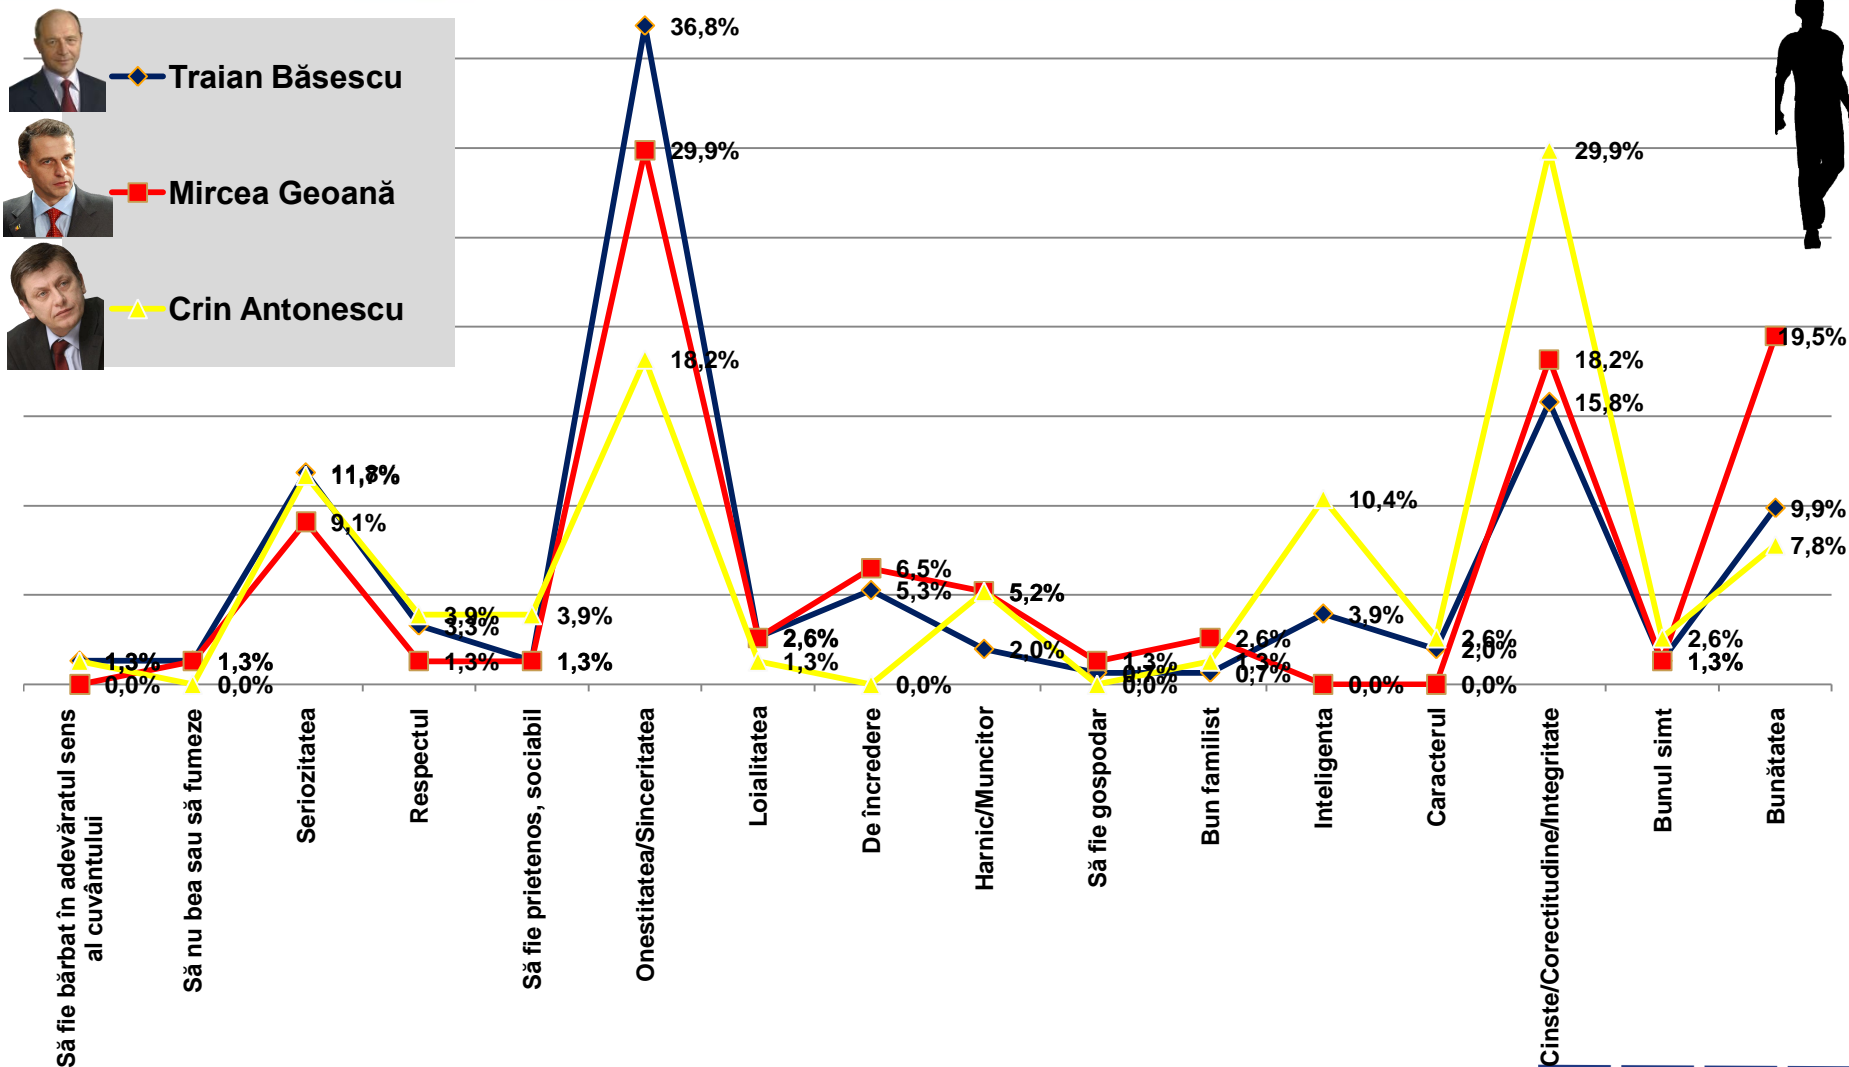

Dacă duminica viitoare ar avea loc alegeri Prezidențiale, dvs. cu ce personalitate politică ați vota? * Care este calitatea pe care doriți să o întâlniți la un bărbat?