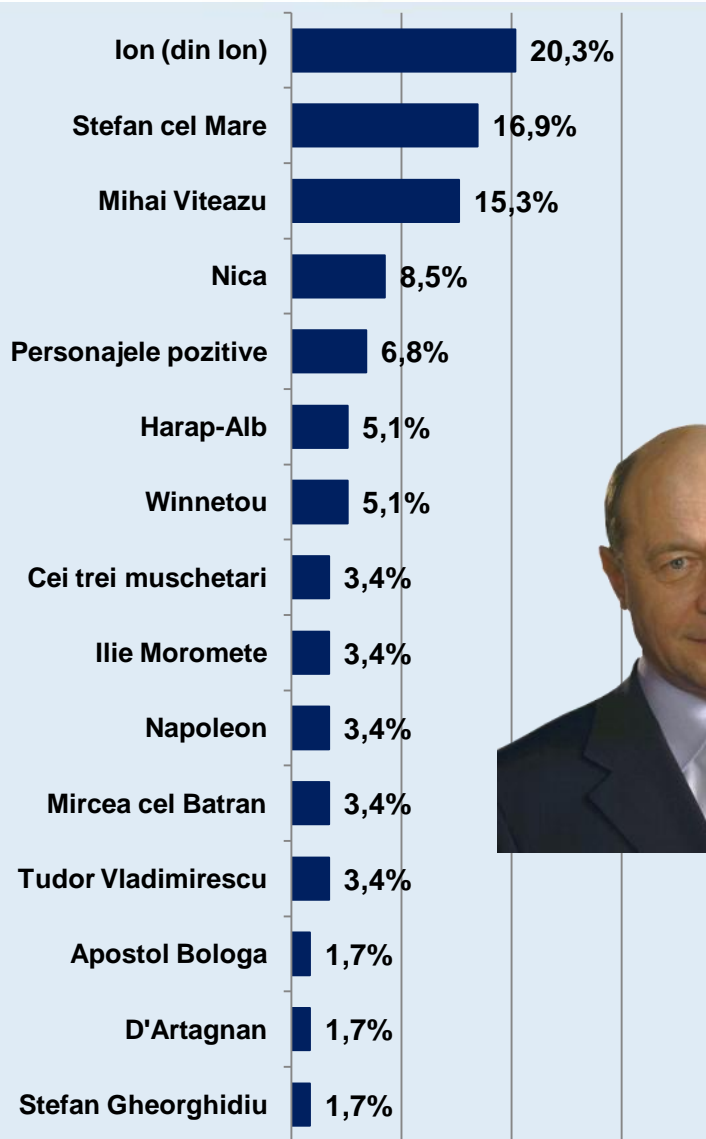

# Dacă duminica viitoare ar avea loc alegeri Prezidențiale, dvs. cu ce personalitate politică ați vota? \* Care sunt poeții dvs. preferați? [a doua mențiune]

Procente care corespund votanților lui **Traian Băsescu**, calculate din totalul de 100% al fiecărui poet

# Dacă duminica viitoare ar avea loc alegeri Prezidențiale, dvs. cu ce personalitate politică ați vota? \* Care sunt poeții dvs. preferați? [a doua mențiune]

Procente care corespund votanților lui **Mircea Geoană**, calculate din totalul de 100% al fiecărui poet

# Dacă duminica viitoare ar avea loc alegeri Prezidențiale, dvs. cu ce personalitate politică ați vota? \* Care sunt poeții dvs. preferați? [a doua mențiune]

Procente care corespund votanților lui **Crin Antonescu**, calculate din totalul de 100% al fiecărui poet

# Dacă duminica viitoare ar avea loc alegeri Prezidențiale, dvs. cu ce personalitate politică ați vota? \* Care sunt eroii dvs. preferați din literatură? [prima mențiune]

Procente care corespund votanților lui Traian Băsescu, calculate din totalul de 100% al fiecărui erou