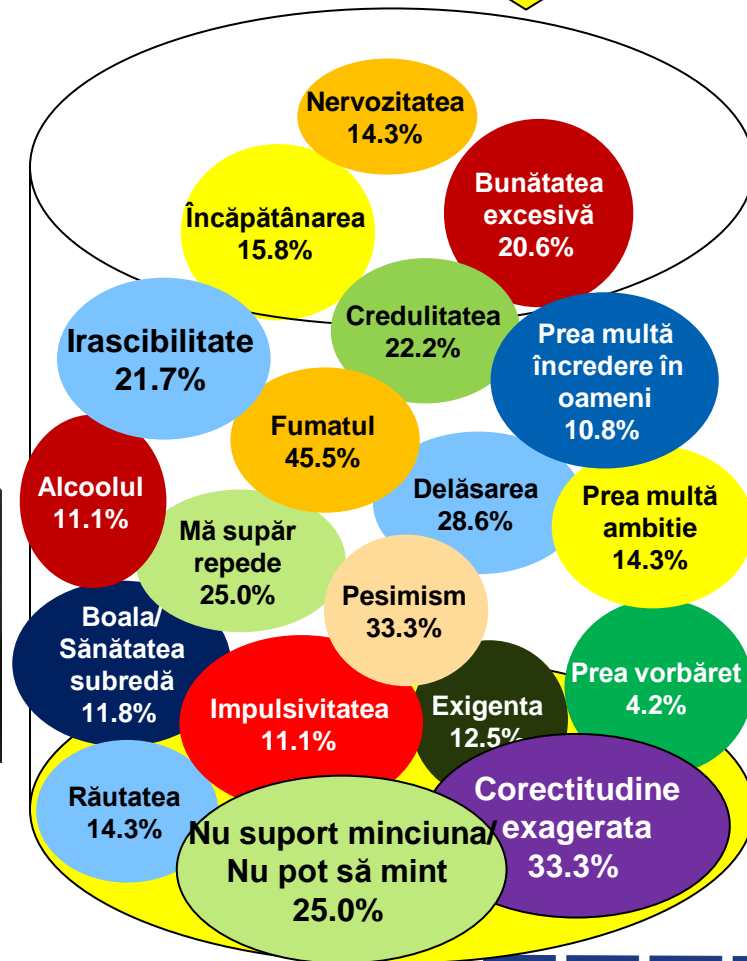

# Dacă duminica viitoare ar avea loc alegeri Prezidențiale, dvs. cu ce personalitate politică ați vota? \* Care este principalul dumneavoastră defect?

# Dacă duminica viitoare ar avea loc alegeri Prezidențiale, dvs. cu ce personalitate politică ați vota? \* Care este principalul dumneavoastră defect?

Procente care corespund votanților lui **Traian Băsescu**, calculate din totalul de 100% al fiecărui defect

# Dacă duminica viitoare ar avea loc alegeri Prezidențiale, dvs. cu ce personalitate politică ați vota? \* Care este principalul dumneavoastră defect?

Procente care corespund votanților lui **Mircea Geoană**, calculate din totalul de 100% al fiecărui defect

# Dacă duminica viitoare ar avea loc alegeri Prezidențiale, dvs. cu ce personalitate politică ați vota? \* Care este principalul dumneavoastră defect?

Procente care corespund votanților lui **Crin Antonescu**, calculate din totalul de 100% al fiecărui defect