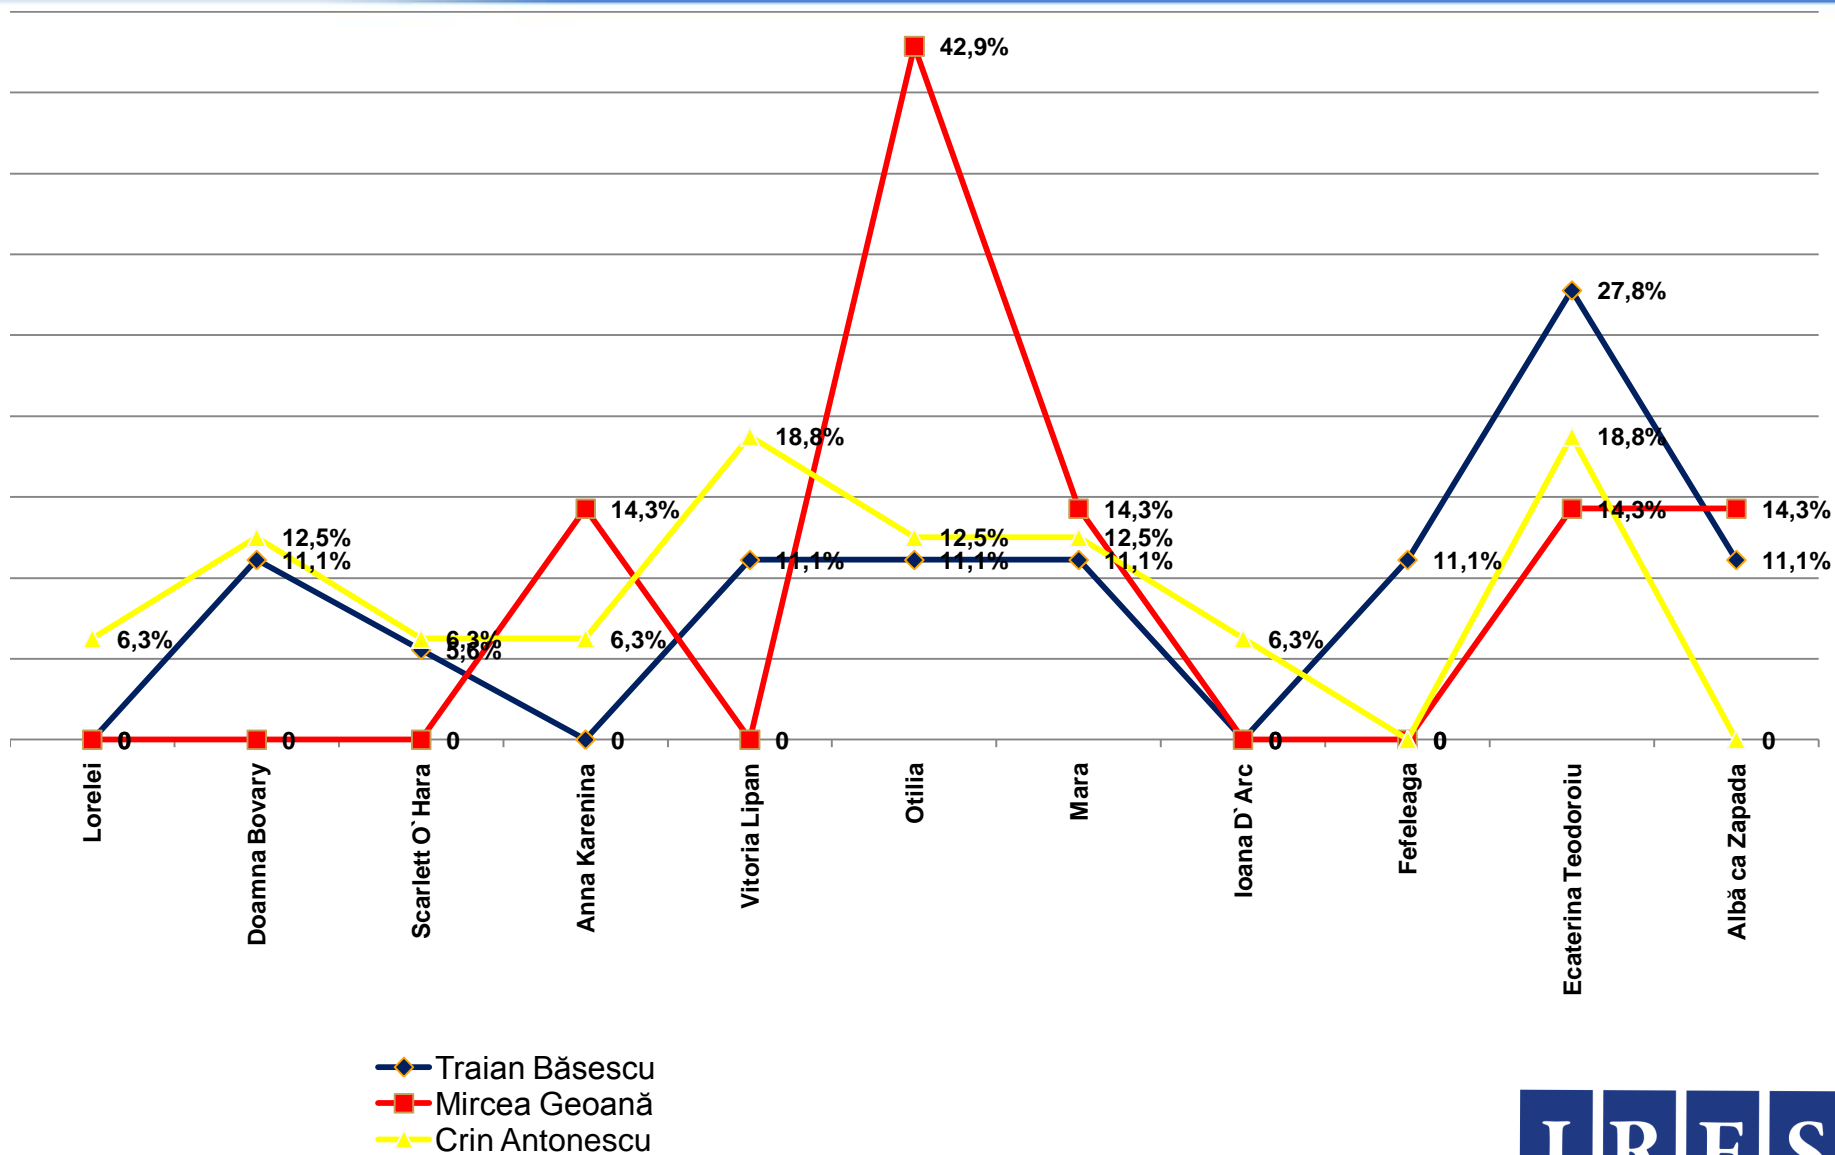

Dacă duminica viitoare ar avea loc alegeri Prezidențiale, dvs. cu ce personalitate politică ați vota? * Care sunt eroinele dvs. preferate din literatură? [a doua mențiune]