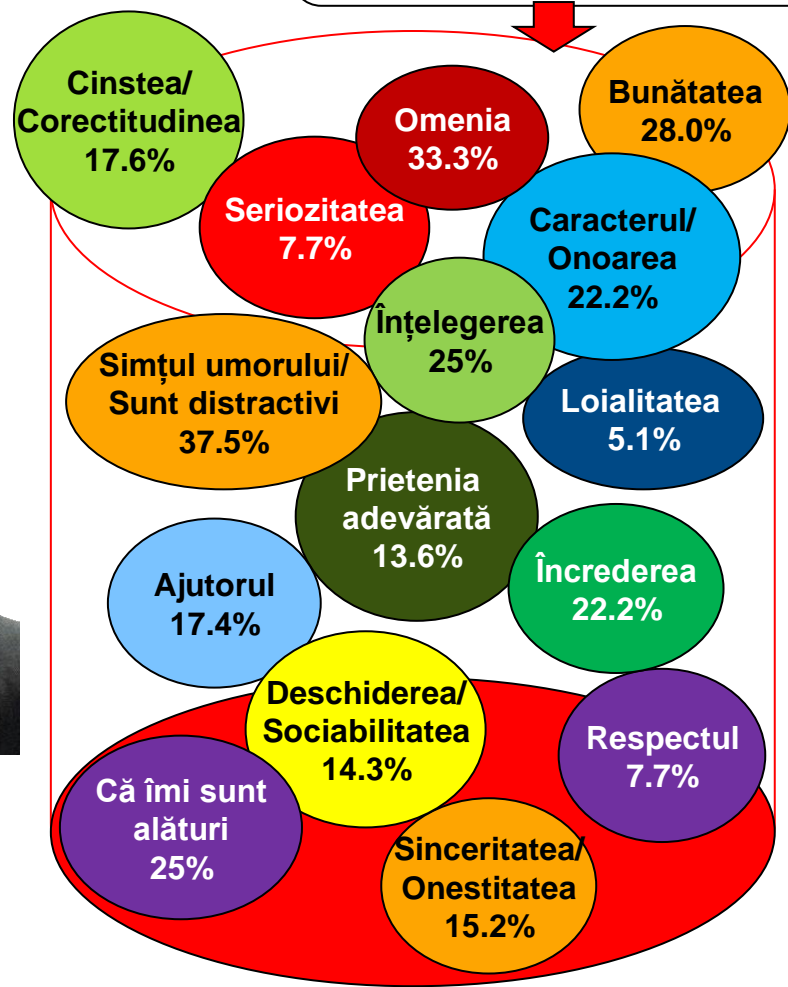

Dacă duminica viitoare ar avea loc alegeri Prezidențiale, dvs. cu ce personalitate politică ați vota? * Ce prețuți mai mult la prietenii dumneavoastră?

Procente care corespund votanților lui **Mircea Geoană**, calculate din totalul de 100% al fiecărei trăsături