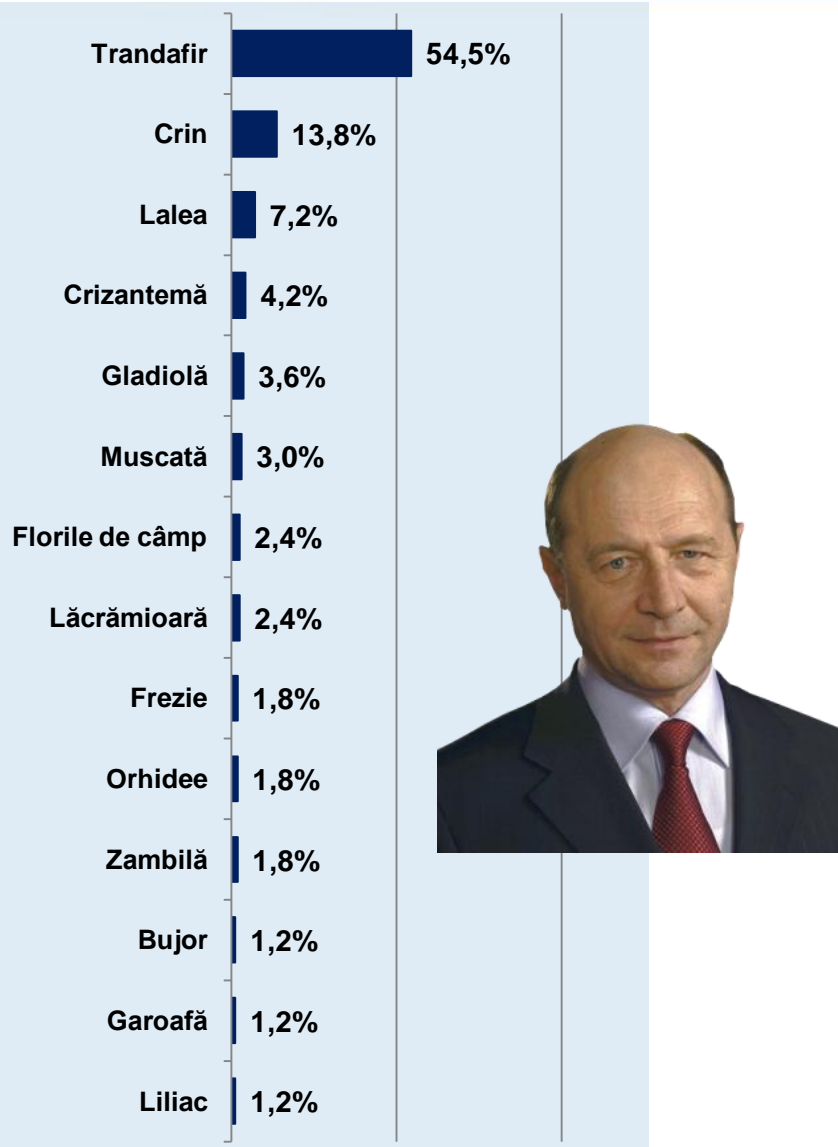

# Dacă duminica viitoare ar avea loc alegeri Prezidențiale, dvs. cu ce personalitate politică ați vota? \* Care este culoarea dvs. preferată?

Procente care corespund votanților lui **Mircea Geoană**, calculate din totalul de 100% al fiecărei culori

# Dacă duminica viitoare ar avea loc alegeri Prezidențiale, dvs. cu ce personalitate politică ați vota? \* Care este culoarea dvs. preferată?

Procente care corespund votanților lui **Crin Antonescu**, calculate din totalul de 100% al fiecărei culori

# Dacă duminica viitoare ar avea loc alegeri Prezidențiale, dvs. cu ce personalitate politică ați vota? \* Care este floarea care vă place?

# Dacă duminica viitoare ar avea loc alegeri Prezidențiale, dvs. cu ce personalitate politică ați vota? \* Care este floarea care vă place?

Procente care corespund votanților lui **Traian Băsescu**, calculate din totalul de 100% al fiecărei flori