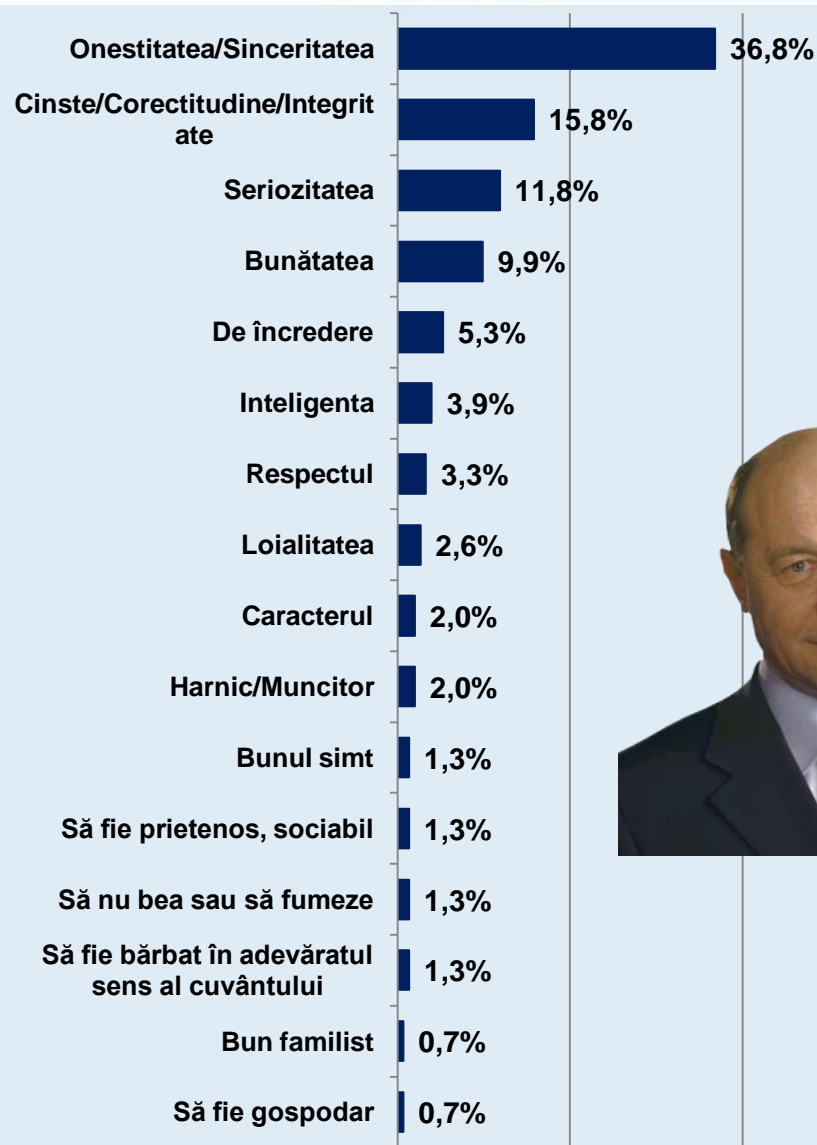

# Dacă duminica viitoare ar avea loc alegeri Prezidențiale, dvs. cu ce personalitate politică ați vota? \* Care este principala dvs. trăsătură?

Procente care corespund votanților lui **Mircea Geoană**, calculate din totalul de 100% al fiecărei trăsături

# Dacă duminica viitoare ar avea loc alegeri Prezidențiale, dvs. cu ce personalitate politică ați vota? \* Care este principala dvs. trăsătură?

Procente care corespund votanților lui **Crin Antonescu**, calculate din totalul de 100% al fiecărei trăsături

# Dacă duminica viitoare ar avea loc alegeri Prezidențiale, dvs. cu ce personalitate politică ați vota? \* Care este calitatea pe care doriți să o întâlniți la un bărbat?

# Dacă duminica viitoare ar avea loc alegeri Prezidențiale, dvs. cu ce personalitate politică ați vota? \* Care este calitatea pe care doriți să o întâlniți la un bărbat?

Procente care corespund votanților lui **Traian Băsescu**, calculate din totalul de 100% al fiecărei trăsături