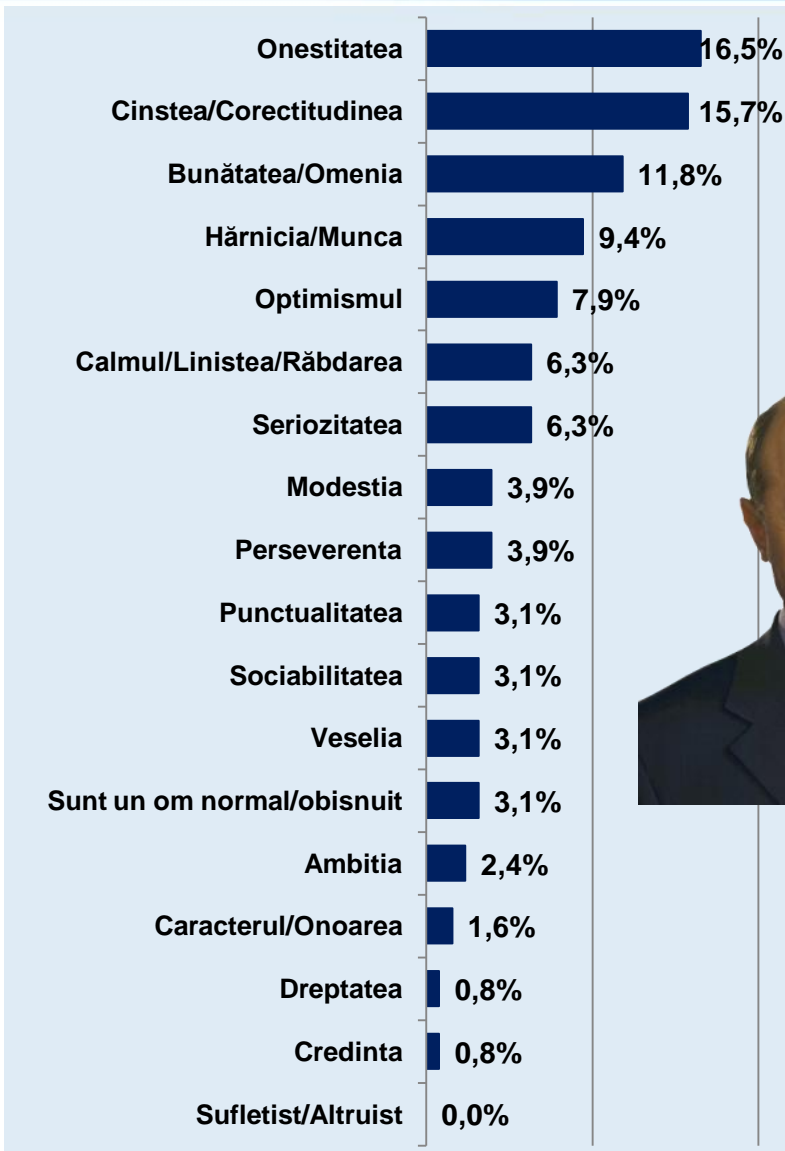

**Interviurile s-au desfășurat telefonic.**

***Ancheta de teren:*** 2-3 august 2009

# Dacă duminica viitoare ar avea loc alegeri Prezidențiale, dvs. cu ce personalitate politică ați vota? \* Care este principala dvs. trăsătură?

# Dacă duminica viitoare ar avea loc alegeri Prezidențiale, dvs. cu ce personalitate politică ați vota? \* Care este principala dvs. trăsătură?

Procente care corespund votanților lui **Traian Băsescu**, calculate din totalul de 100% al fiecărei trăsături