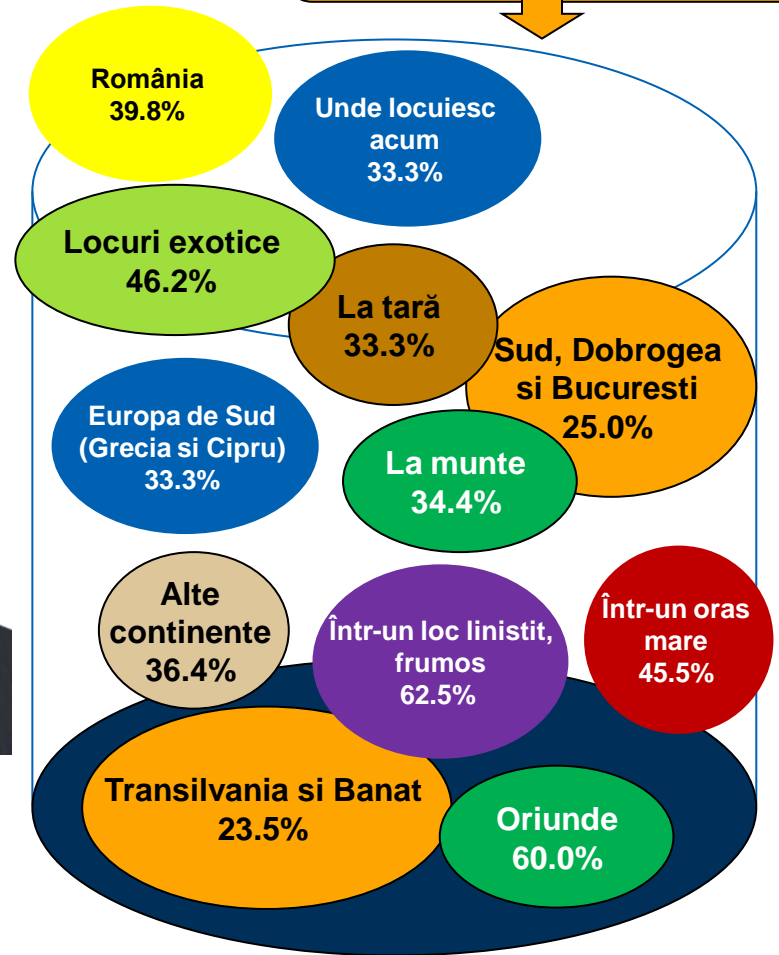

# Dacă duminica viitoare ar avea loc alegeri Prezidențiale, dvs. cu ce personalitate politică ați vota? \* Care ar fi pentru dumneavoastră cea mai mare nenorocire care vi s-ar putea întâmpla?

Procente care corespund votanților lui **Mircea Geoană**, calculate din totalul de 100% al fiecărei nenorociri

# Dacă duminica viitoare ar avea loc alegeri Prezidențiale, dvs. cu ce personalitate politică ați vota? \* Care ar fi pentru dumneavoastră cea mai mare nenorocire care vi s-ar putea întâmpla?

Procente care corespund votanților lui **Crin Antonescu**, calculate din totalul de 100% al fiecărei nenorociri

# Dacă duminica viitoare ar avea loc alegeri Prezidențiale, dvs. cu ce personalitate politică ați vota? \* Care este locul în care ați dori să trăiți?

# Dacă duminica viitoare ar avea loc alegeri Prezidențiale, dvs. cu ce personalitate politică ați vota? \* Care este locul în care ați dori să trăiți?

Procente care corespund votanților lui **Traian Băsescu**, calculate din totalul de 100% al fiecărei locații