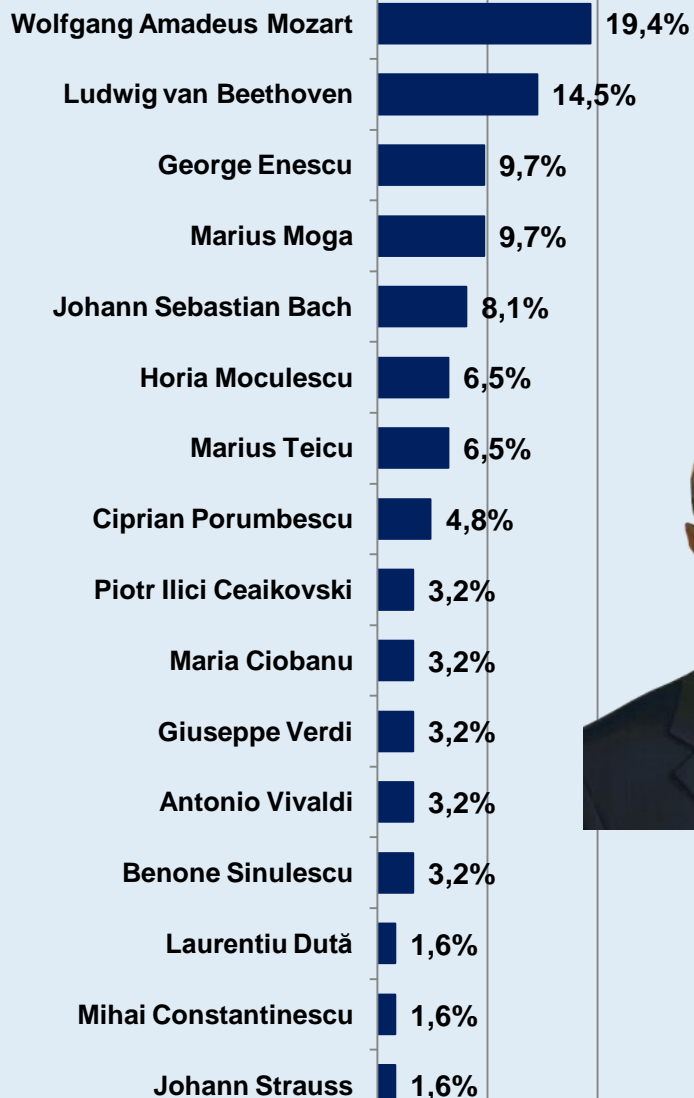

Dacă duminica viitoare ar avea loc alegeri Prezidențiale, dvs. cu ce personalitate politică ați vota? * Care sunt compozitorii dvs. preferați? [a doua mențiune]

Procente care corespund votanților lui Traian Băsescu, calculate din totalul de 100% al fiecărui compozitor