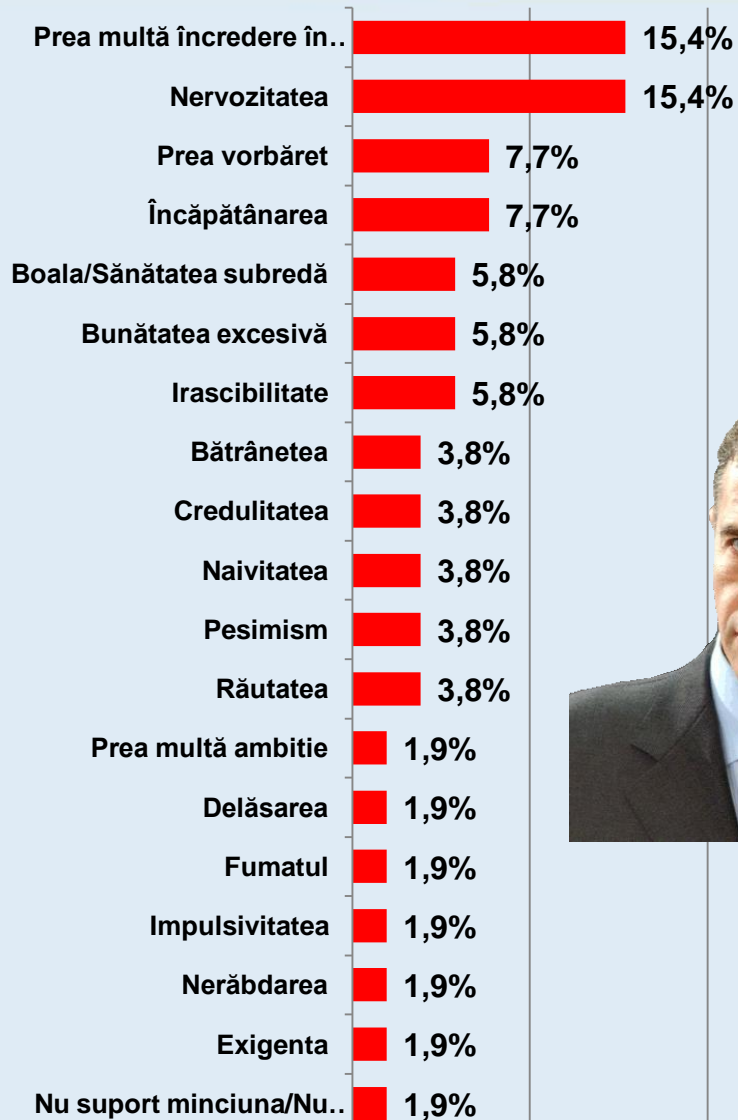

# Dacă duminica viitoare ar avea loc alegeri Prezidențiale, dvs. cu ce personalitate politică ați vota? \* Ce prețuți mai mult la prietenii dumneavoastră?

Procente care corespund votanților lui **Crin Antonescu**, calculate din totalul de 100% al fiecărei trăsături

# Dacă duminica viitoare ar avea loc alegeri Prezidențiale, dvs. cu ce personalitate politică ați vota? \* Care este principalul dumneavoastră defect?

# Dacă duminica viitoare ar avea loc alegeri Prezidențiale, dvs. cu ce personalitate politică ați vota? \* Care este principalul dumneavoastră defect?

Procente care corespund votanților lui **Traian Băsescu**, calculate din totalul de 100% al fiecărui defect

# Dacă duminica viitoare ar avea loc alegeri Prezidențiale, dvs. cu ce personalitate politică ați vota? \* Care este principalul dumneavoastră defect?

Procente care corespund votanților lui **Mircea Geoană**, calculate din totalul de 100% al fiecărui defect