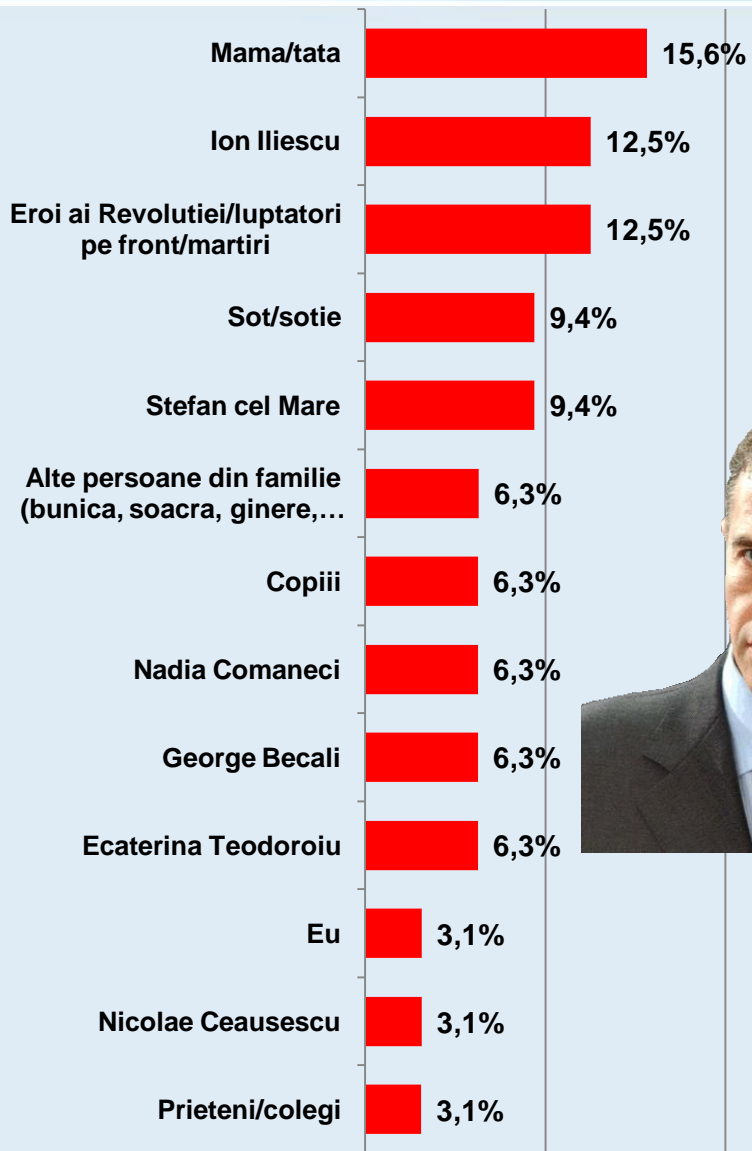

Dacă duminica viitoare ar avea loc alegeri Prezidențiale, dvs. cu ce personalitate politică ați vota? * Care sunt eroii dvs. preferați din viața reală? [prima mențiune]

Procente care corespund votanților lui **Mircea Geoană**, calculate din totalul de 100% al fiecărui erou