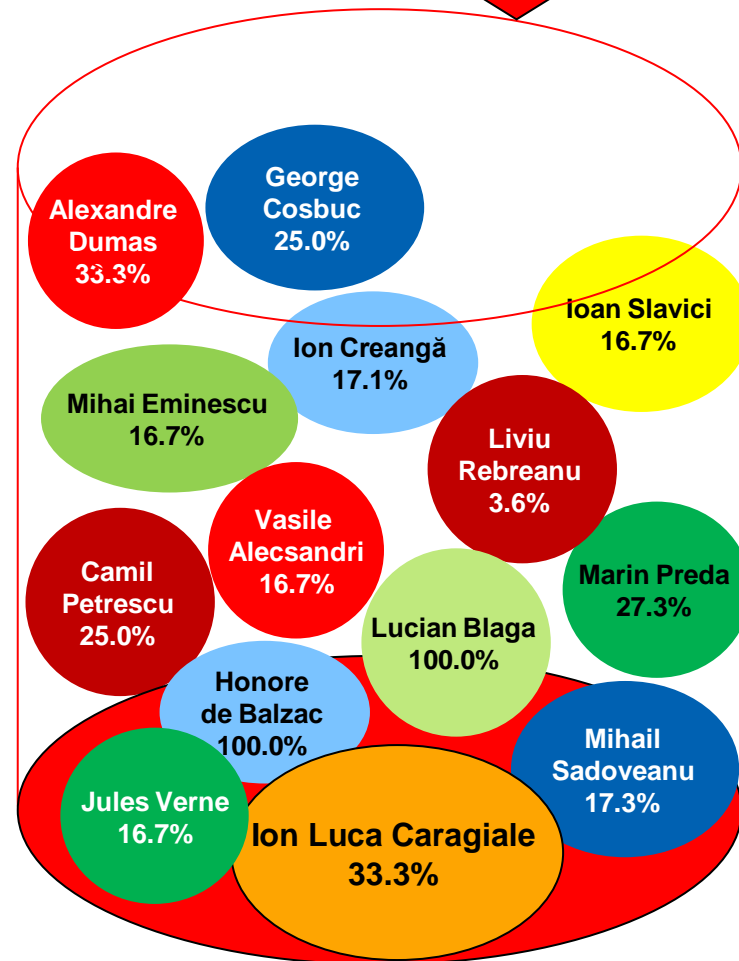

Dacă duminica viitoare ar avea loc alegeri Prezidențiale, dvs. cu ce personalitate politică ați vota? * Care sunt prozatorii dvs. preferați? [a doua mențiune]

Procente care corespund votanților lui **Mircea Geoană**, calculate din totalul de 100% al fiecărui prozator