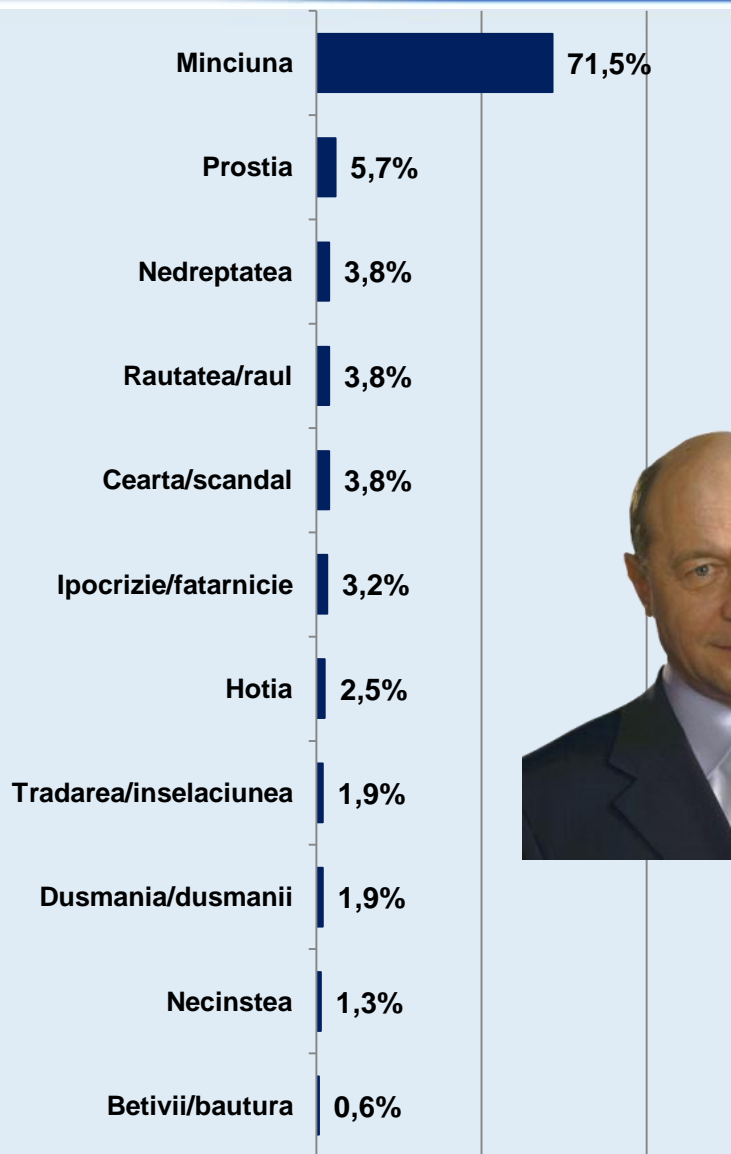

Dacă duminica viitoare ar avea loc alegeri Prezidențiale, dvs. cu ce personalitate politică ați vota? * Ce anume urâți cel mai mult?

Procente care corespund votanților lui **Traian Băsescu**, calculate din totalul de 100% al fiecărui lucru detestat