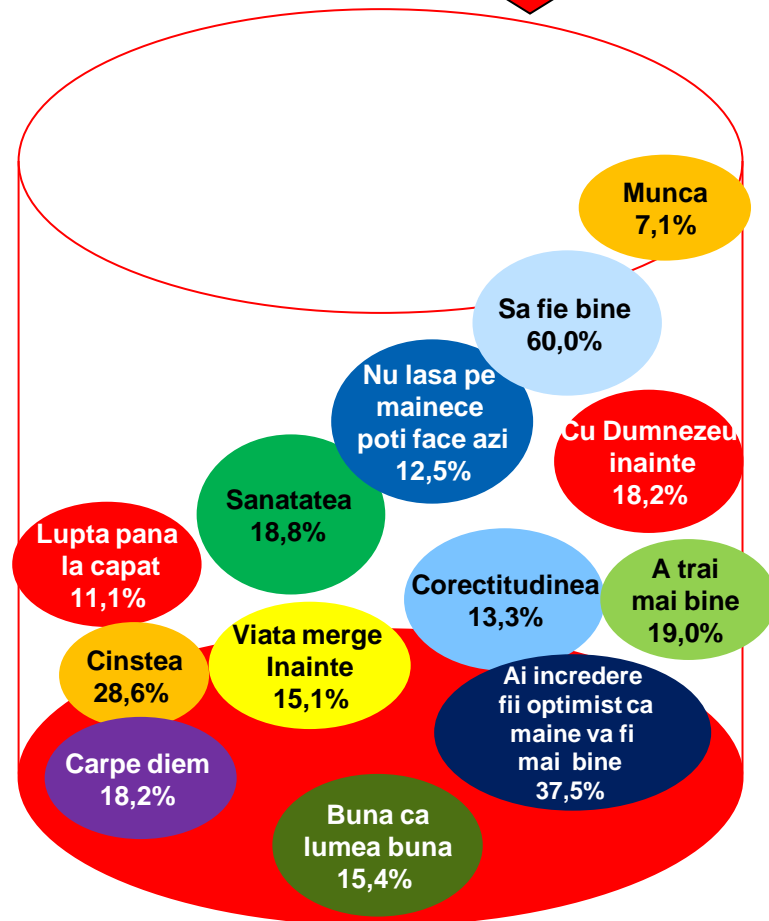

Dacă duminica viitoare ar avea loc alegeri Prezidențiale, dvs. cu ce personalitate politică ați vota? * Care este deviza dumneavoastră?

Procente care corespund votanților lui **Mircea Geoană**, calculate din totalul de 100% al fiecărei devize personale