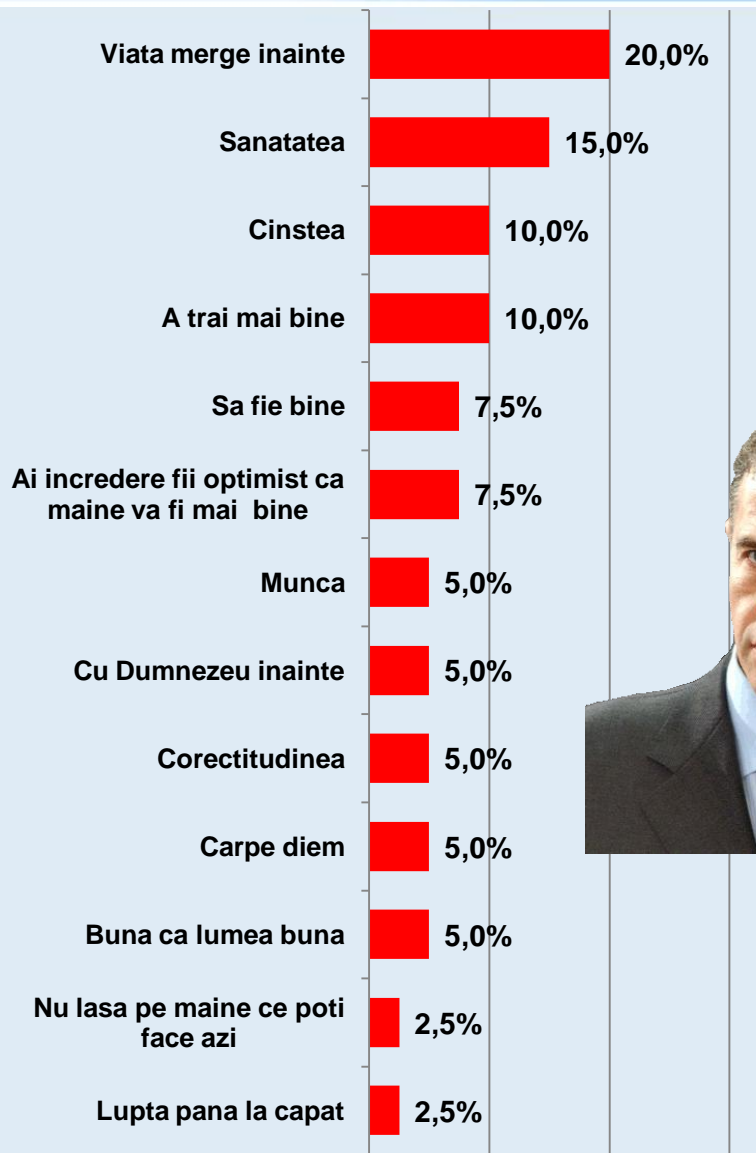

Dacă duminica viitoare ar avea loc alegeri Prezidențiale, dvs. cu ce personalitate politică ați vota? * Care este deviza dumneavoastră?

Procente care corespund votanților lui **Mircea Geoană**, calculate din totalul de 100% al fiecărei devize personale