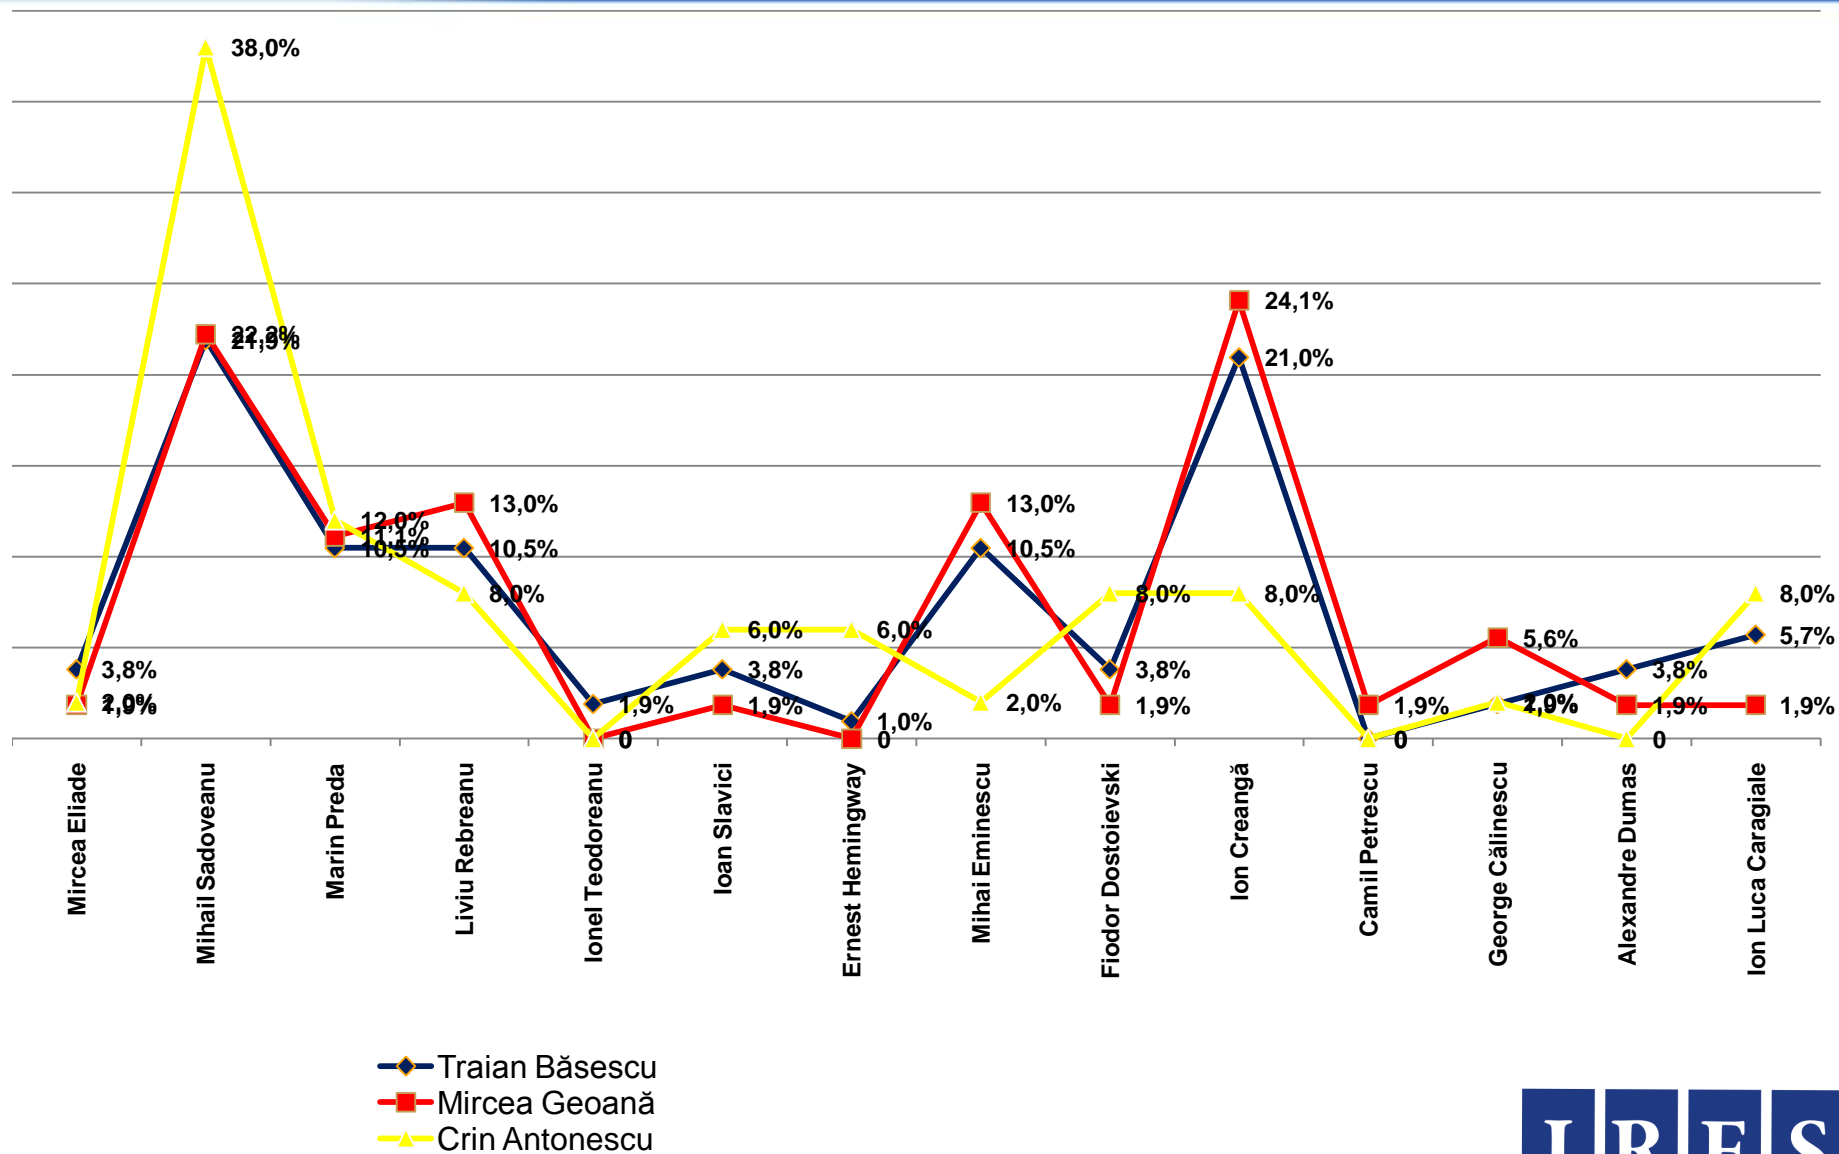

Dacă duminica viitoare ar avea loc alegeri Prezidențiale, dvs. cu ce personalitate politică ați vota? * Care sunt prozatorii dvs. preferați? [prima mențiune]