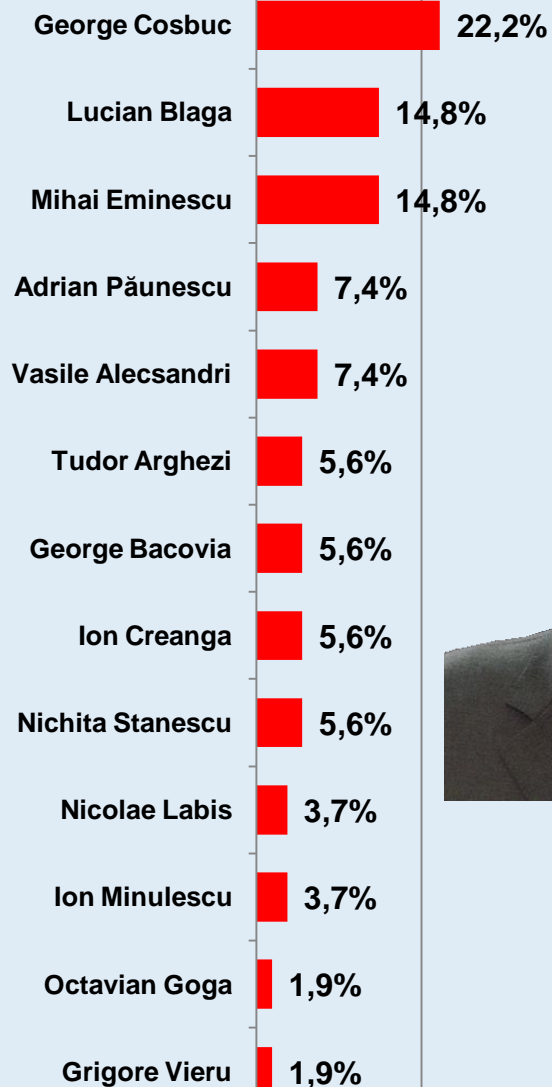

Dacă duminica viitoare ar avea loc alegeri Prezidențiale, dvs. cu ce personalitate politică ați vota? * Care sunt poeții dvs. preferați? [a doua mențiune]

Procente care corespund votanților lui **Mircea Geoană**, calculate din totalul de 100% al fiecărui poet