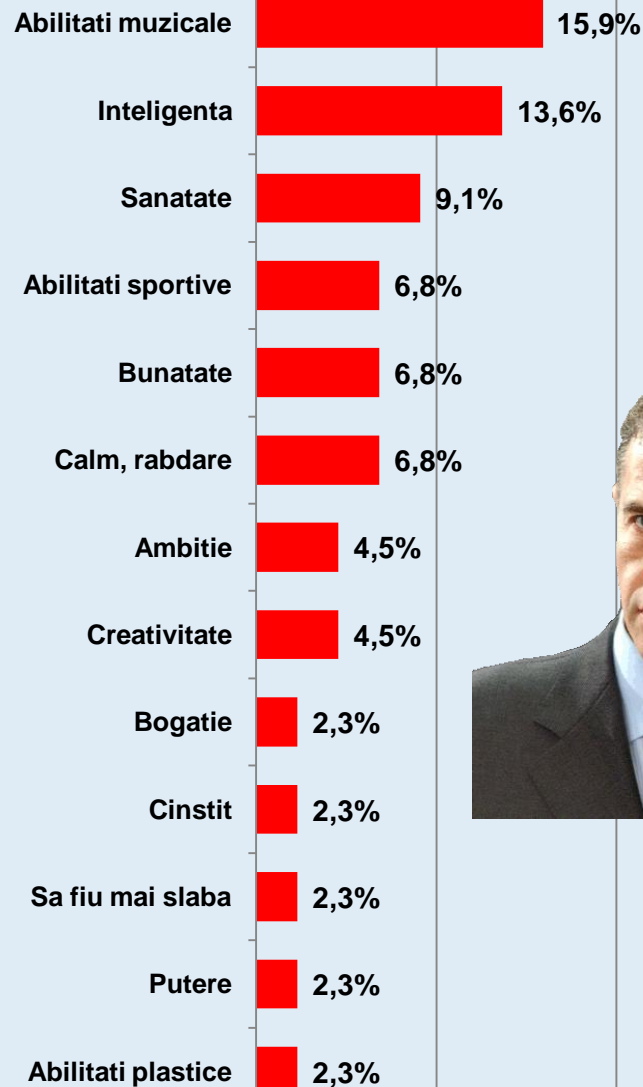

Dacă duminica viitoare ar avea loc alegeri Prezidențiale, dvs. cu ce personalitate politică ați vota? * Care este calitatea pe care ați dori să o aveți din naștere?

Procente care corespund votanților lui **Mircea Geoană**, calculate din totalul de 100% al fiecărei calități dorite