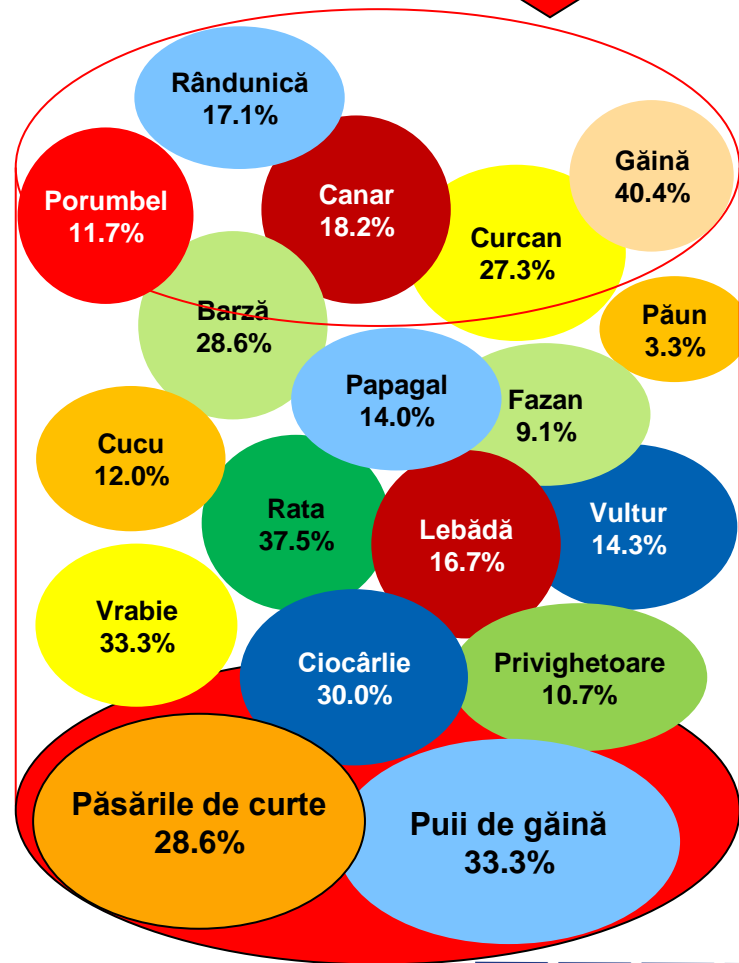

Dacă duminica viitoare ar avea loc alegeri Prezidențiale, dvs. cu ce personalitate politică ați vota? * Care este pasărea dvs. preferată?

Procente care corespund votanților lui **Mircea Geoană**, calculate din totalul de 100% al fiecărei păsări