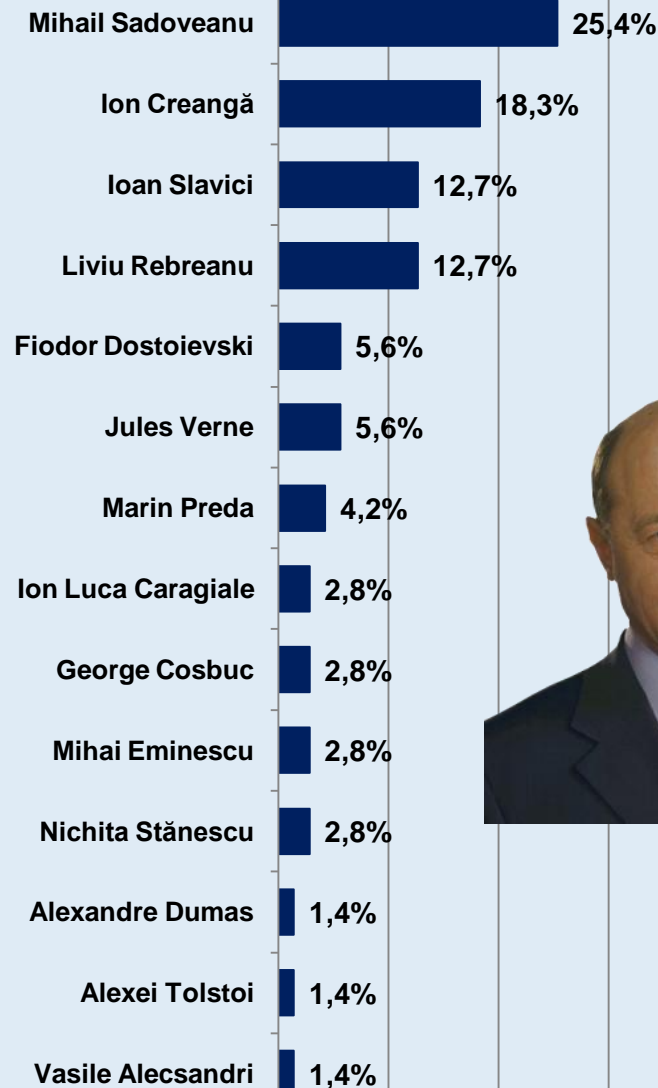

Dacă duminica viitoare ar avea loc alegeri Prezidențiale, dvs. cu ce personalitate politică ați vota? * Care sunt prozatorii dvs. preferați? [a doua mențiune]

Procente care corespund votanților lui **Traian Băsescu**, calculate din totalul de 100% al fiecărui prozator