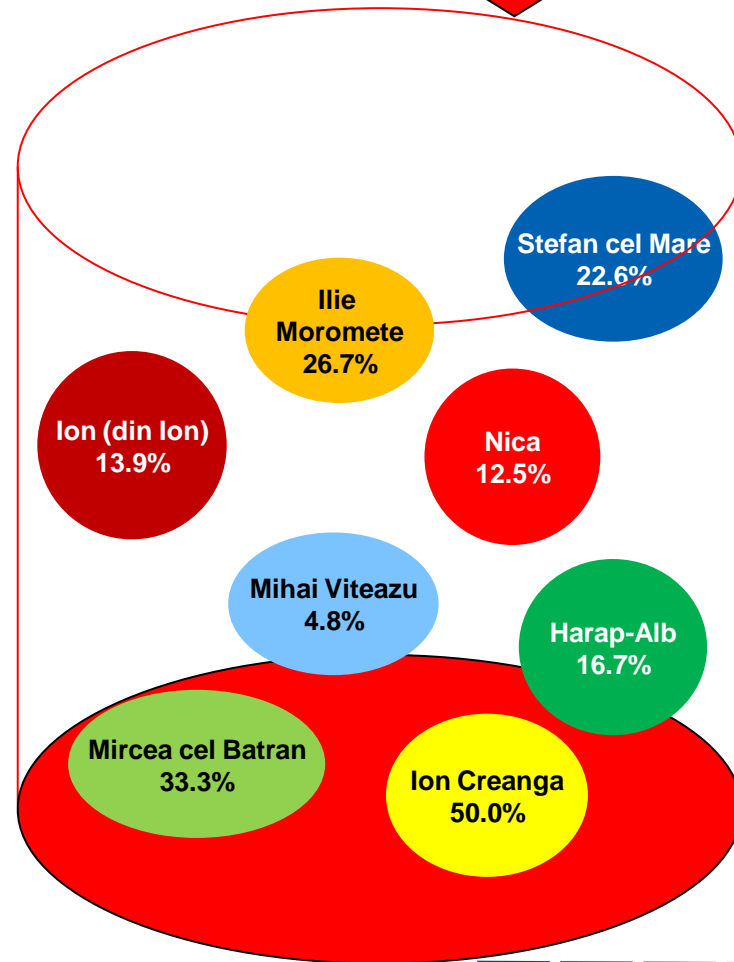

Dacă duminica viitoare ar avea loc alegeri Prezidențiale, dvs. cu ce personalitate politică ați vota? * Care sunt eroii dvs. preferați din literatură? [prima mențiune]

Procente care corespund votanților lui **Mircea Geoană**, calculate din totalul de 100% al fiecărui erou