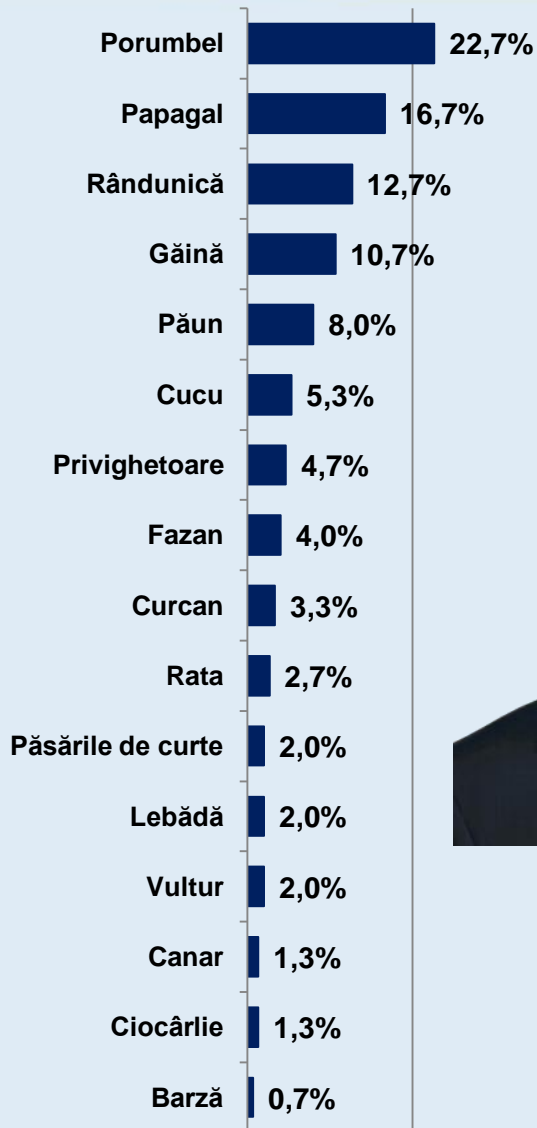

Dacă duminica viitoare ar avea loc alegeri Prezidențiale, dvs. cu ce personalitate politică ați vota? * Care este pasărea dvs. preferată?

Procente care corespund votanților lui **Traian Băsescu**, calculate din totalul de 100% al fiecărei păsări