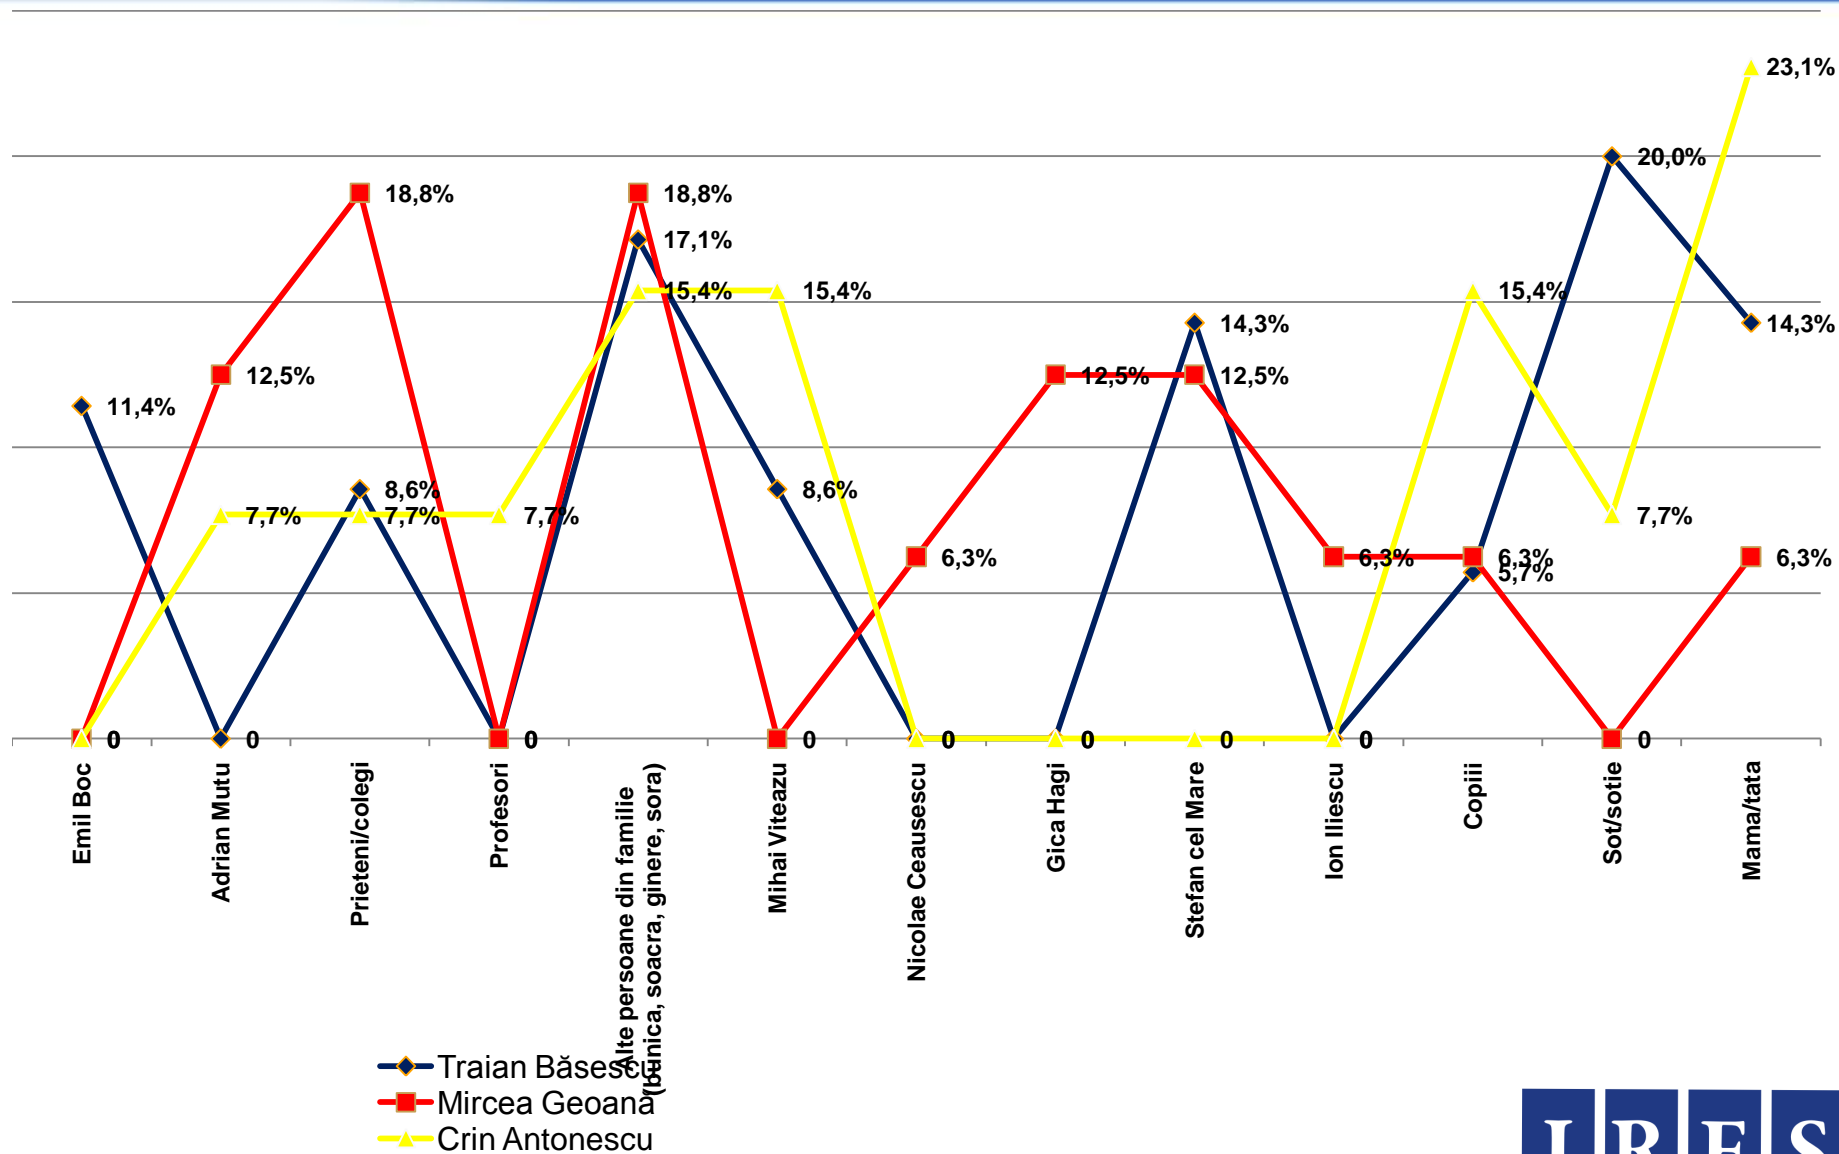

Dacă duminica viitoare ar avea loc alegeri Prezidențiale, dvs. cu ce personalitate politică ați vota? * Care sunt eroii dvs. preferați din viața reală? [a doua mențiune]