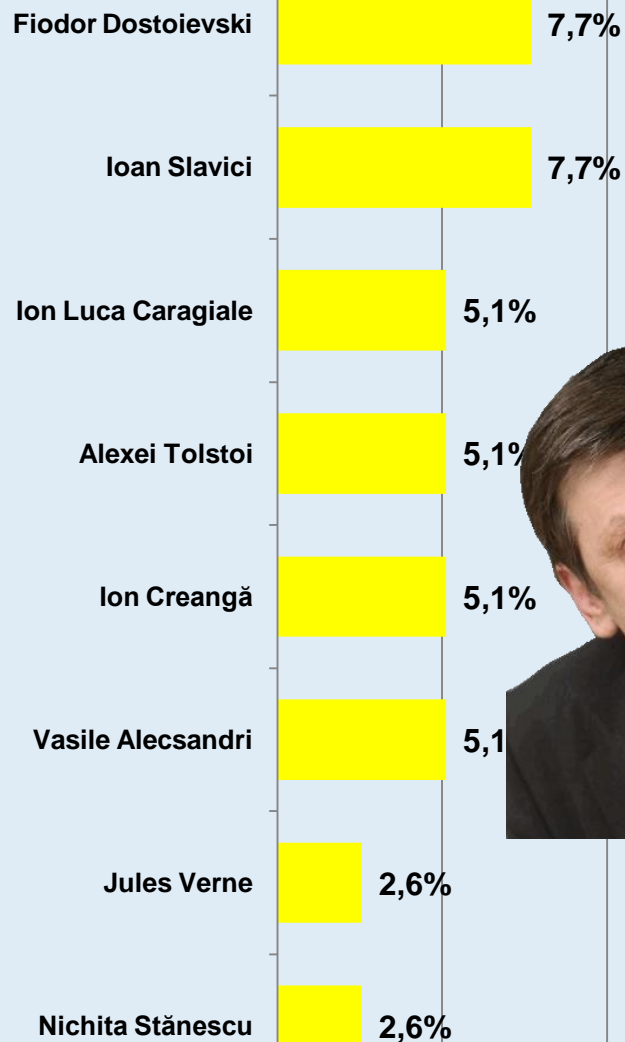

Dacă duminica viitoare ar avea loc alegeri Prezidențiale, dvs. cu ce personalitate politică ați vota? * Care sunt prozatorii dvs. preferați? [a doua mențiune]

Procente care corespund votanților lui **Crin Antonescu**, calculate din totalul de 100% al fiecărui prozator