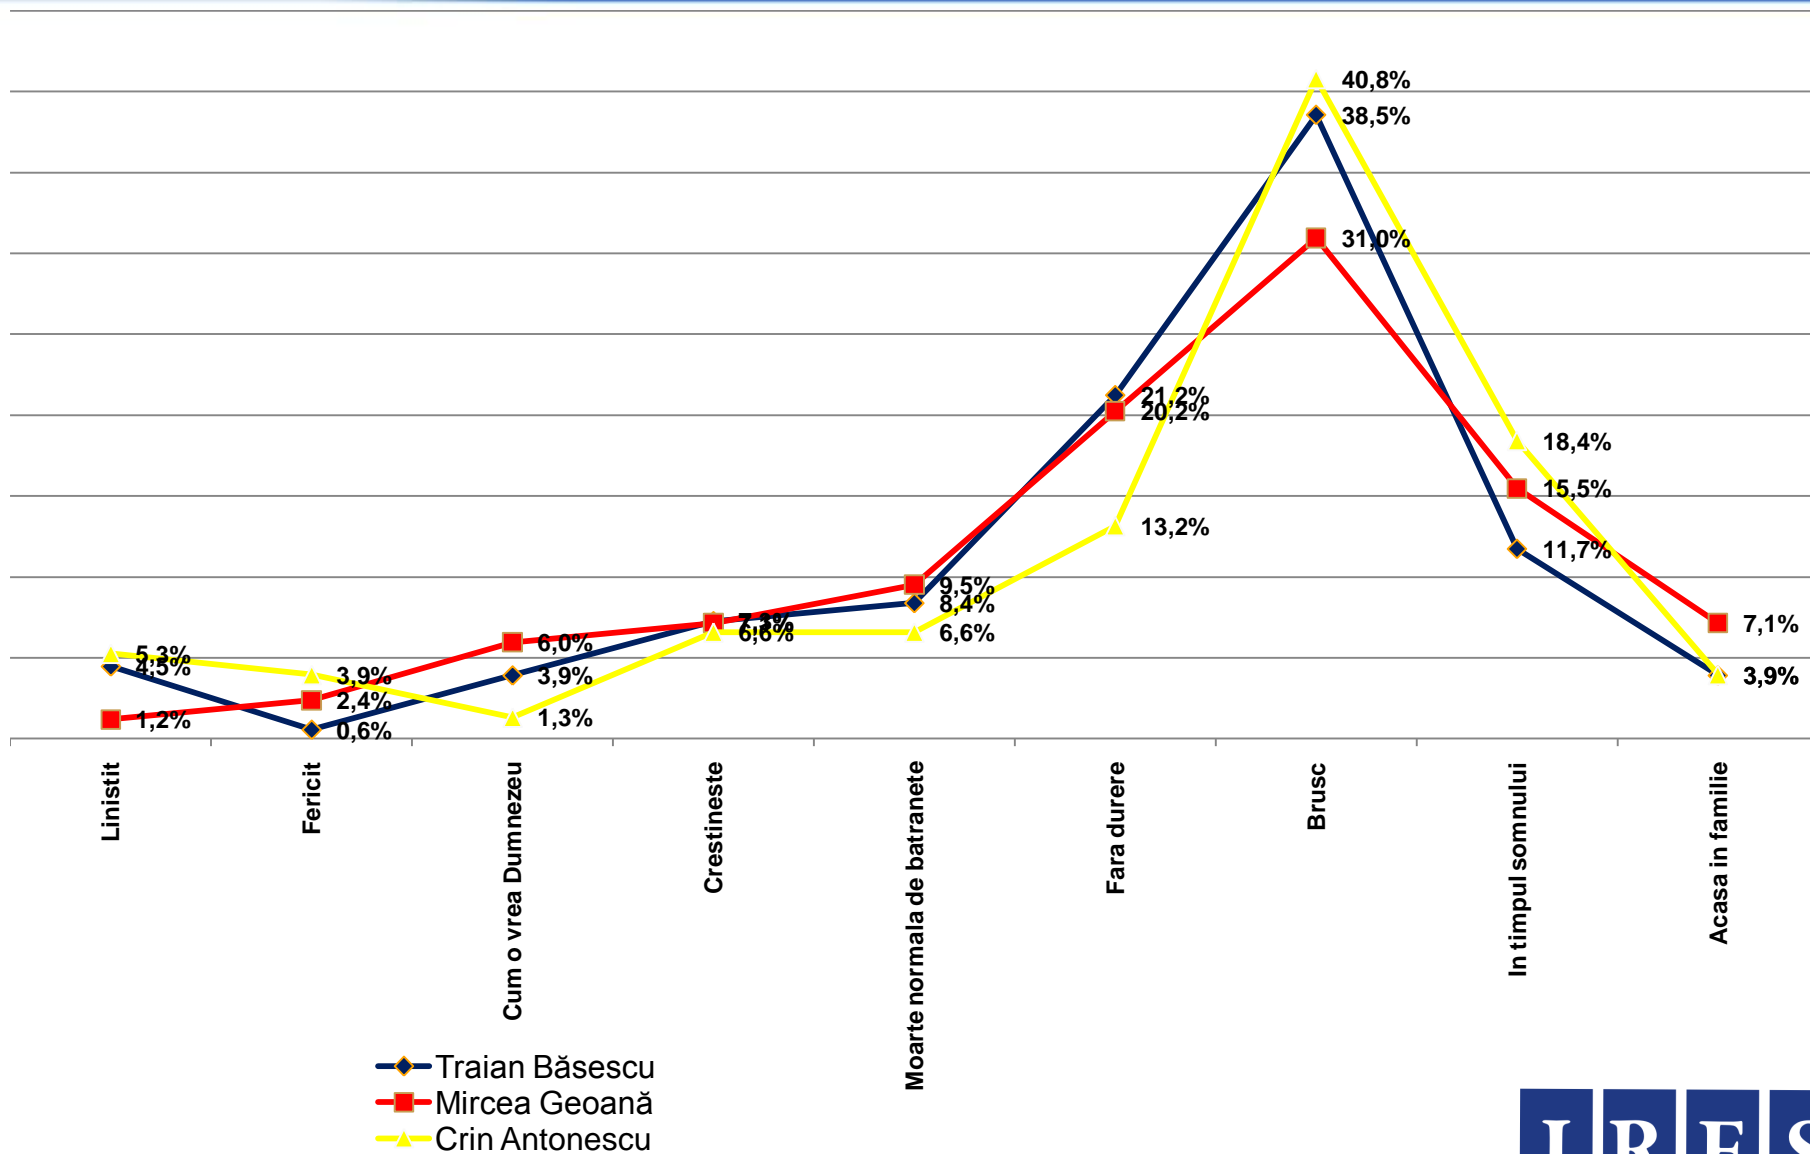

Dacă duminica viitoare ar avea loc alegeri Prezidențiale, dvs. cu ce personalitate politică ați vota? * Cum ați dori să muriți?