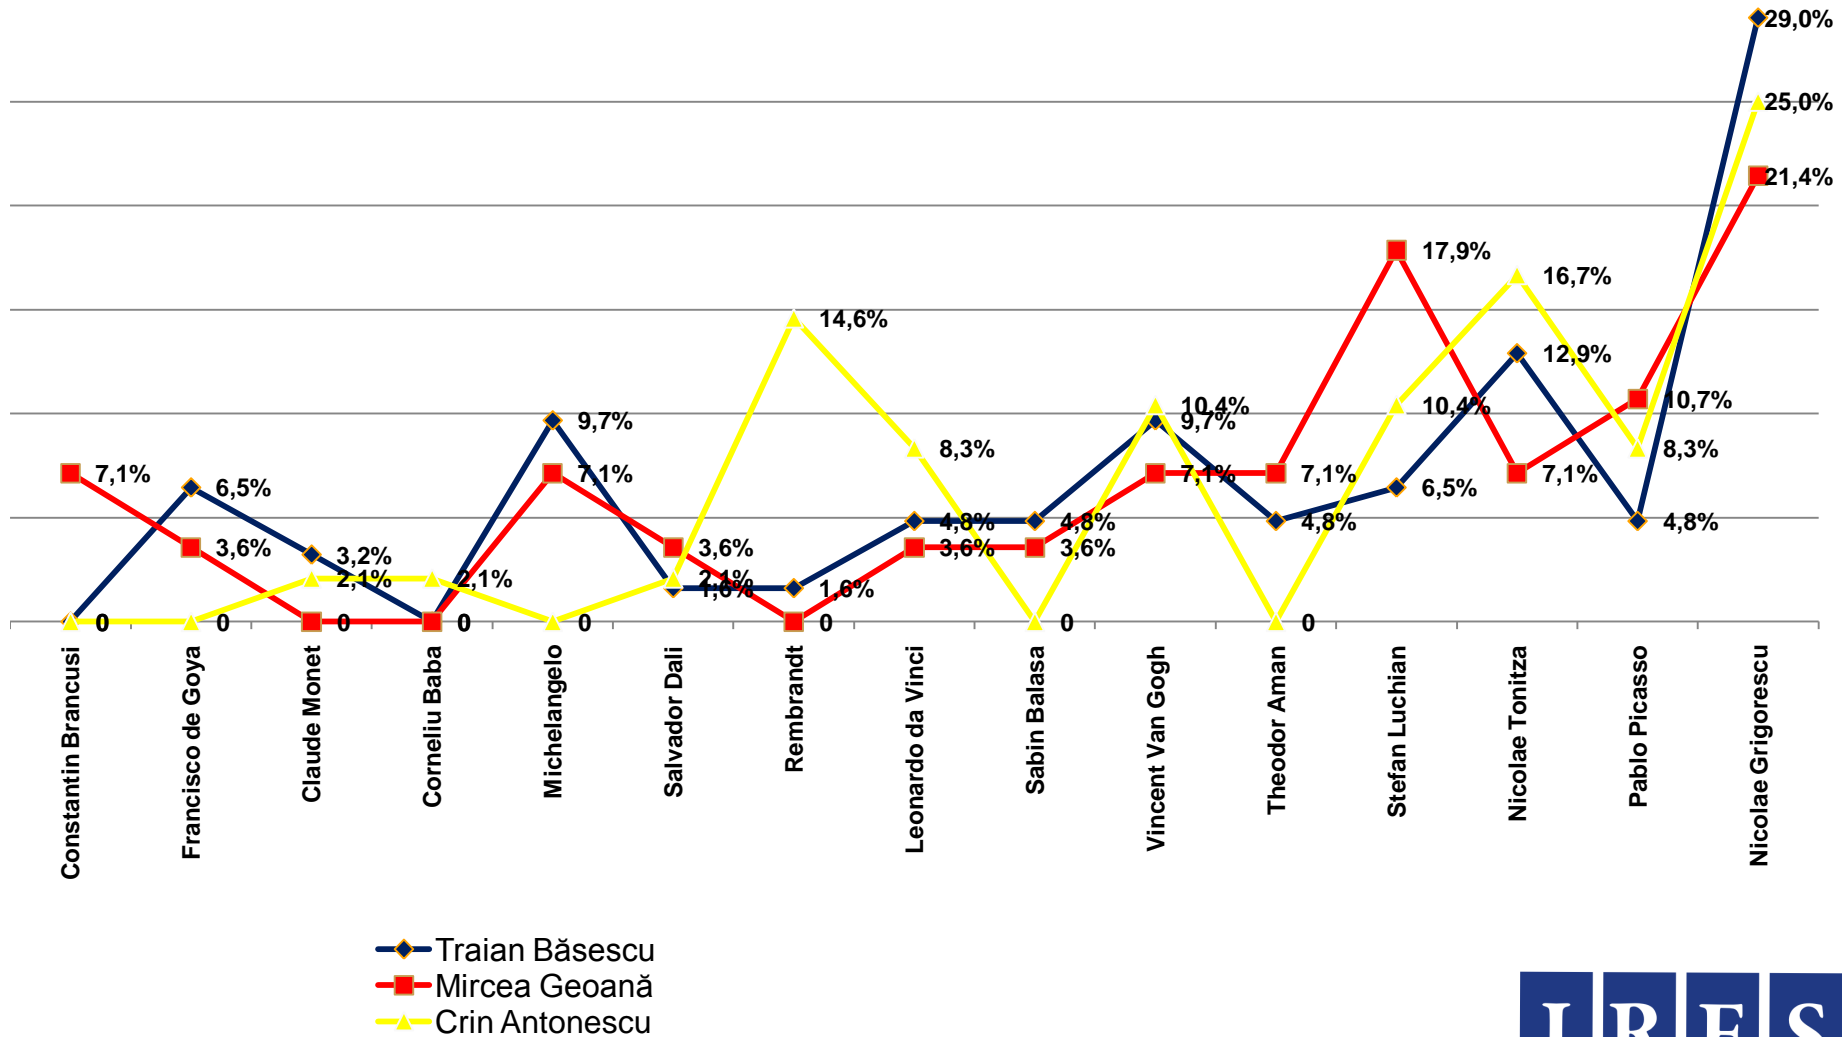

Dacă duminica viitoare ar avea loc alegeri Prezidențiale, dvs. cu ce personalitate politică ați vota? * Care sunt pictorii dvs. preferați? [a doua mențiune]