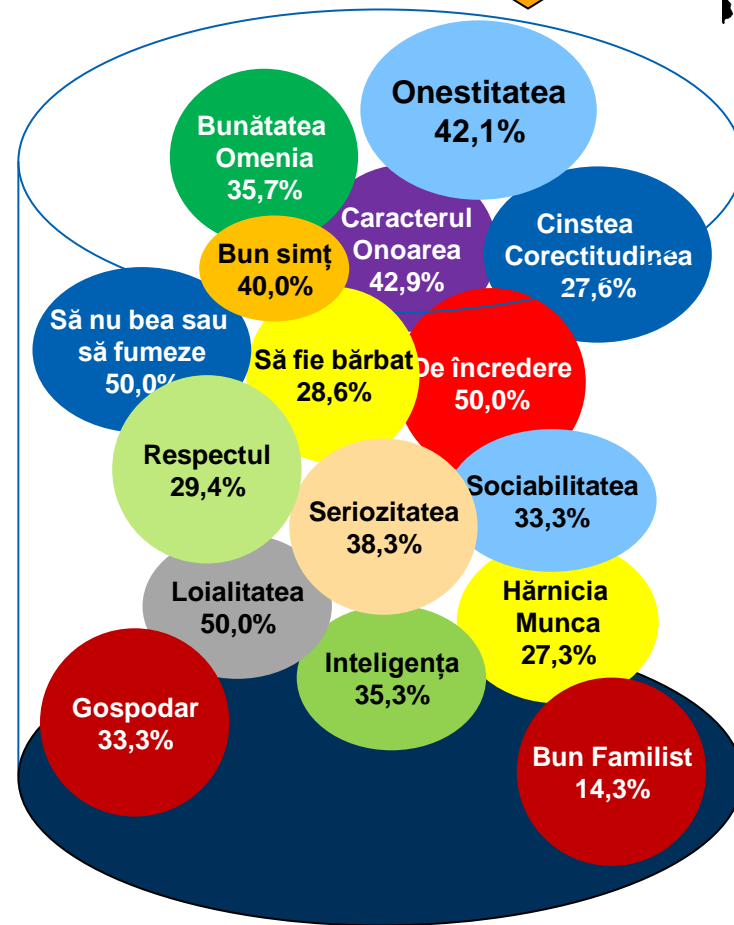

# Dacă duminica viitoare ar avea loc alegeri Prezidențiale, dvs. cu ce personalitate politică ați vota? \* Care este principala dvs. trăsătură?

Procente care corespund votanților lui **Mircea Geoană**, calculate din totalul de 100% al fiecărei trăsături

# Dacă duminica viitoare ar avea loc alegeri Prezidențiale, dvs. cu ce personalitate politică ați vota? \* Care este principala dvs. trăsătură?

Procente care corespund votanților lui **Crin Antonescu**, calculate din totalul de 100% al fiecărei trăsături

# Dacă duminica viitoare ar avea loc alegeri Prezidențiale, dvs. cu ce personalitate politică ați vota? \* Care este calitatea pe care doriți să o întâlniți la un bărbat?

# Dacă duminica viitoare ar avea loc alegeri Prezidențiale, dvs. cu ce personalitate politică ați vota? \* Care este calitatea pe care doriți să o întâlniți la un bărbat?

Procente care corespund votanților lui **Traian Băsescu**, calculate din totalul de 100% al fiecărei trăsături