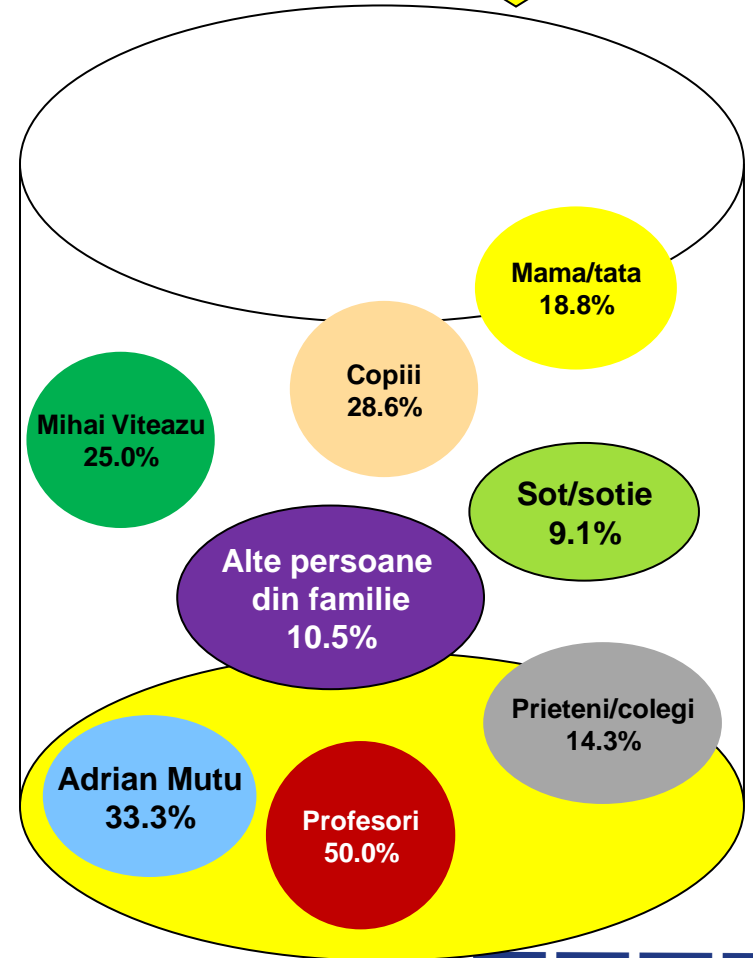

Dacă duminica viitoare ar avea loc alegeri Prezidențiale, dvs. cu ce personalitate politică ați vota? * Care sunt eroii dvs. preferați din viața reală? [a doua mențiune]

Procente care corespund votanților lui **Crin Antonescu**, calculate din totalul de 100% al fiecărui erou