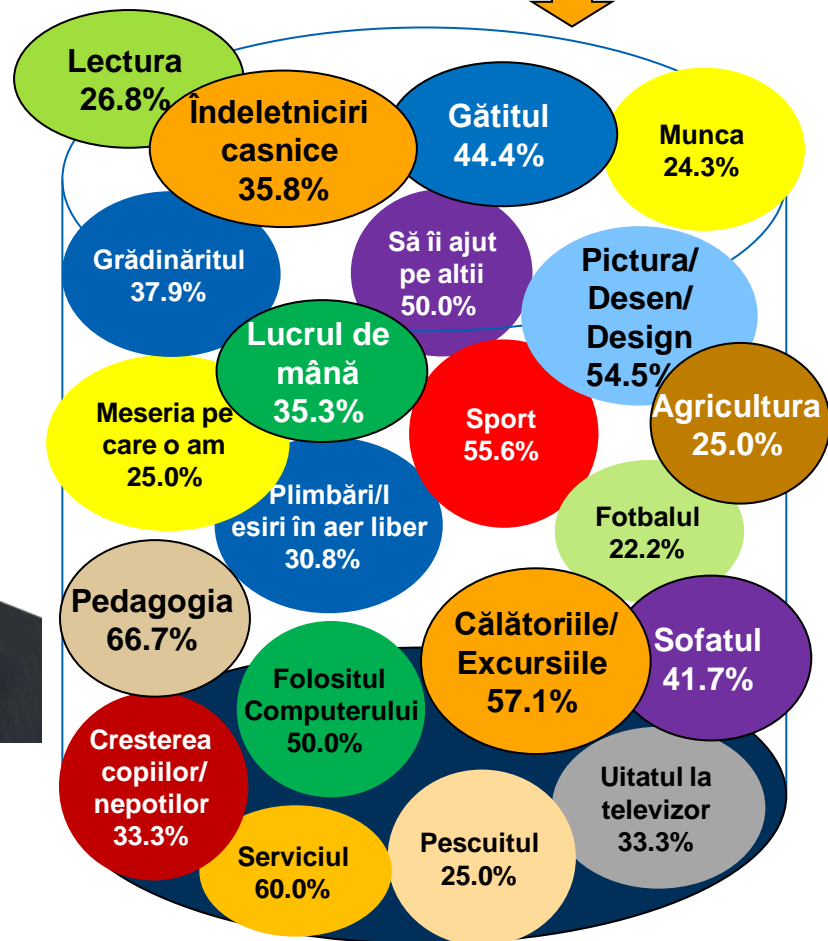

# Dacă duminica viitoare ar avea loc alegeri Prezidențiale, dvs. cu ce personalitate politică ați vota? \* Care este principalul dumneavoastră defect?

Procente care corespund votanților lui **Mircea Geoană**, calculate din totalul de 100% al fiecărui defect

# Dacă duminica viitoare ar avea loc alegeri Prezidențiale, dvs. cu ce personalitate politică ați vota? \* Care este principalul dumneavoastră defect?

Procente care corespund votanților lui **Crin Antonescu**, calculate din totalul de 100% al fiecărui defect

# Dacă duminica viitoare ar avea loc alegeri Prezidențiale, dvs. cu ce personalitate politică ați vota? \* Care este îndeletnicirea dvs. preferată?

# Dacă duminica viitoare ar avea loc alegeri Prezidențiale, dvs. cu ce personalitate politică ați vota? \* Care este îndeletnicirea dvs. preferată?

Procente care corespund votanților lui **Traian Băsescu**, calculate din totalul de 100% al fiecărei îndeletniciri