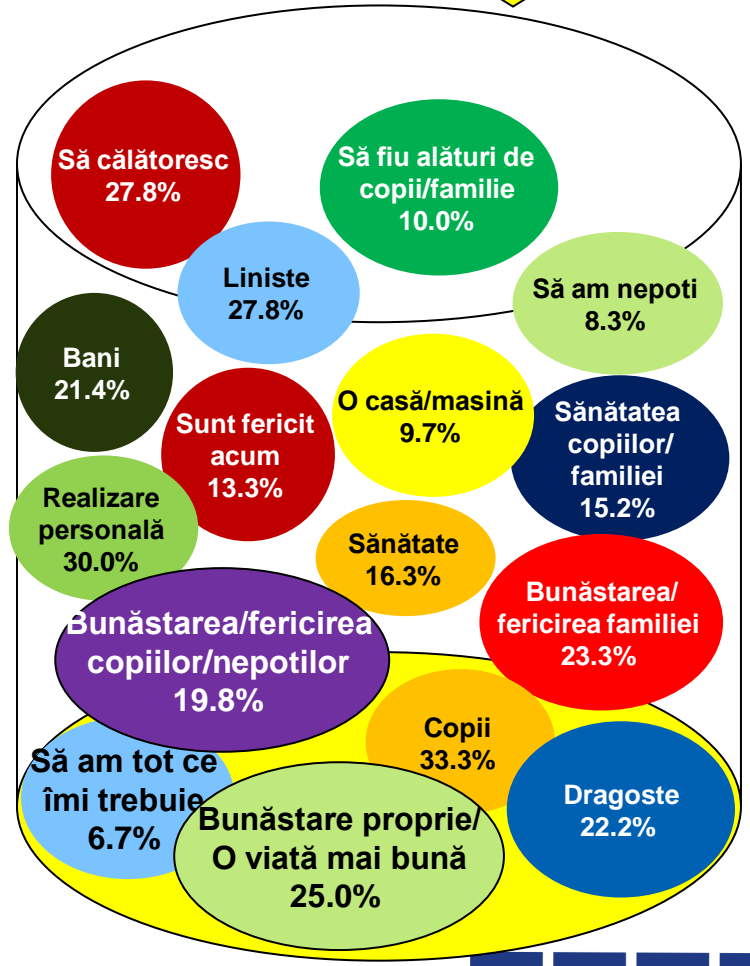

Dacă duminica viitoare ar avea loc alegeri Prezidențiale, dvs. cu ce personalitate politică ați vota? * Care este fericirea pe care vi-o visati?

Procente care corespund votanților lui **Crin Antonescu**, calculate din totalul de 100% al fiecărei fericiri