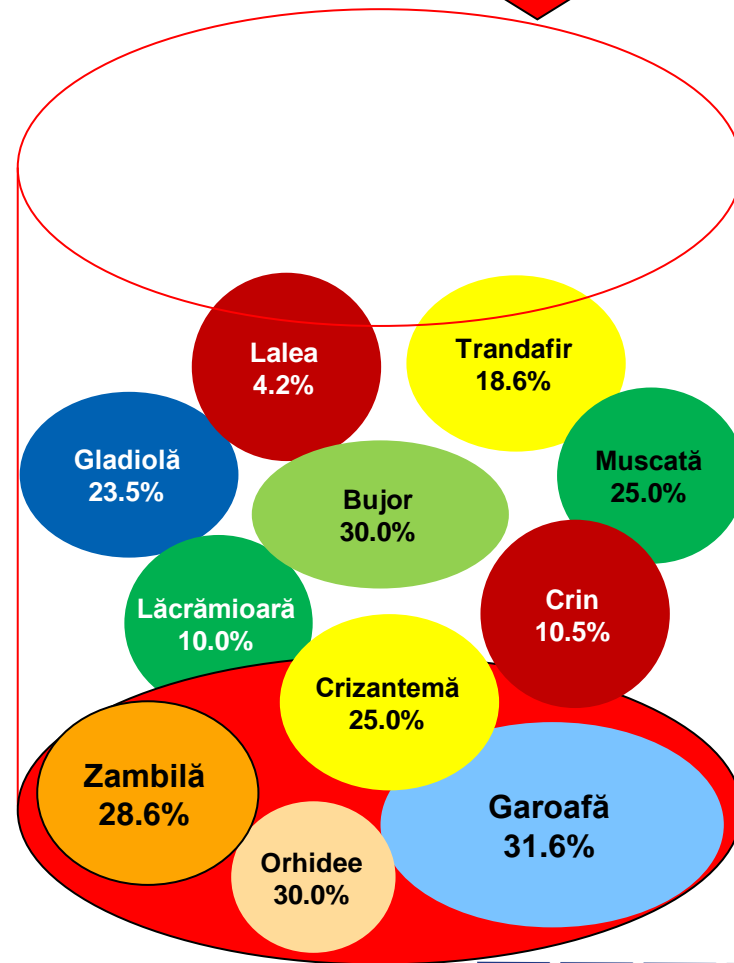

Dacă duminica viitoare ar avea loc alegeri Prezidențiale, dvs. cu ce personalitate politică ați vota? * Care este floarea care vă place?

Procente care corespund votanților lui **Mircea Geoană**, calculate din totalul de 100% al fiecărei flori