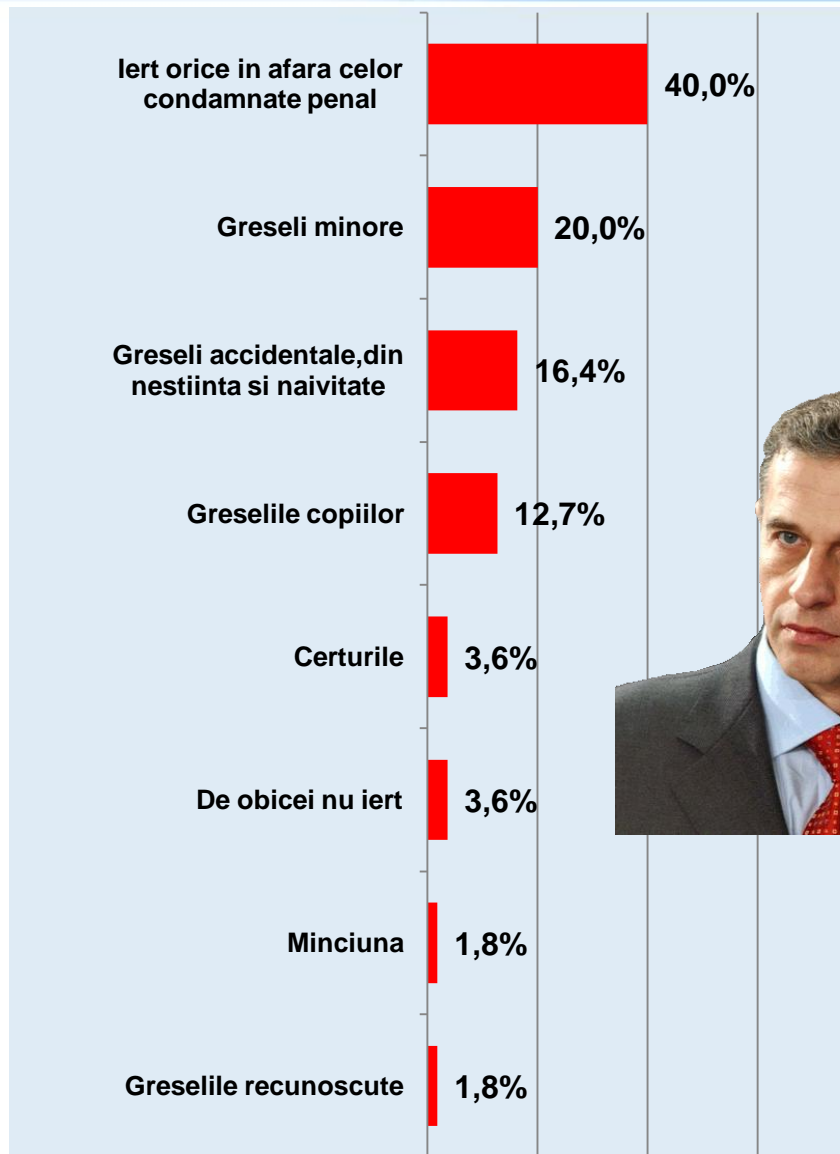

Dacă duminica viitoare ar avea loc alegeri Prezidențiale, dvs. cu ce personalitate politică ați vota? * Care sunt greselile ce vă inspiră cea mai mare indulgență?

Procente care corespund votanților lui **Mircea Geoană**, calculate din totalul de 100% al fiecărei greșeli