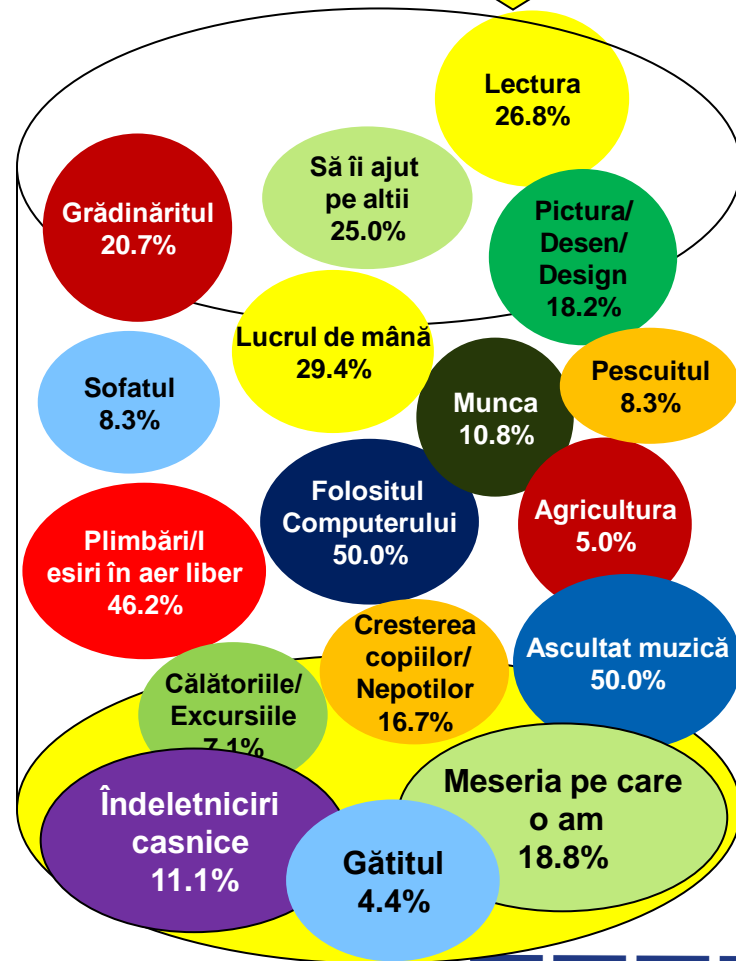

# Dacă duminica viitoare ar avea loc alegeri Prezidențiale, dvs. cu ce personalitate politică ați vota? \* Care este îndeletnicirea dvs. preferată?

# Dacă duminica viitoare ar avea loc alegeri Prezidențiale, dvs. cu ce personalitate politică ați vota? \* Care este îndeletnicirea dvs. preferată?

Procente care corespund votanților lui **Traian Băsescu**, calculate din totalul de 100% al fiecărei îndeletniciri

# Dacă duminica viitoare ar avea loc alegeri Prezidențiale, dvs. cu ce personalitate politică ați vota? \* Care este îndeletnicirea dvs. preferată?

Procente care corespund votanților lui **Mircea Geoană**, calculate din totalul de 100% al fiecărei îndeletniciri

# Dacă duminica viitoare ar avea loc alegeri Prezidențiale, dvs. cu ce personalitate politică ați vota? \* Care este îndeletnicirea dvs. preferată?

Procente care corespund votanților lui **Crin Antonescu**, calculate din totalul de 100% al fiecărei îndeletniciri