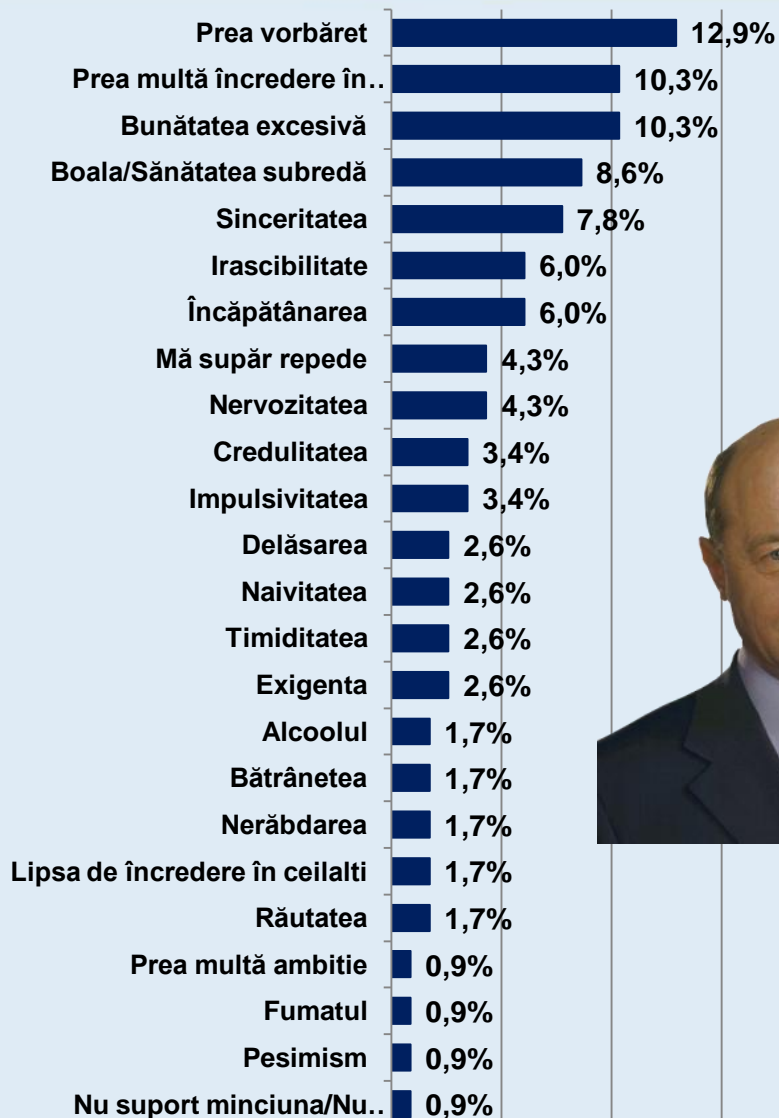

# Dacă duminica viitoare ar avea loc alegeri Prezidențiale, dvs. cu ce personalitate politică ați vota? \* Ce prețuți mai mult la prietenii dumneavoastră?

Procente care corespund votanților lui **Mircea Geoană**, calculate din totalul de 100% al fiecărei trăsături

# Dacă duminica viitoare ar avea loc alegeri Prezidențiale, dvs. cu ce personalitate politică ați vota? \* Ce prețuți mai mult la prietenii dumneavoastră?

Procente care corespund votanților lui **Crin Antonescu**, calculate din totalul de 100% al fiecărei trăsături

# Dacă duminica viitoare ar avea loc alegeri Prezidențiale, dvs. cu ce personalitate politică ați vota? \* Care este principalul dumneavoastră defect?

# Dacă duminica viitoare ar avea loc alegeri Prezidențiale, dvs. cu ce personalitate politică ați vota? \* Care este principalul dumneavoastră defect?

Procente care corespund votanților lui **Traian Băsescu**, calculate din totalul de 100% al fiecărui defect