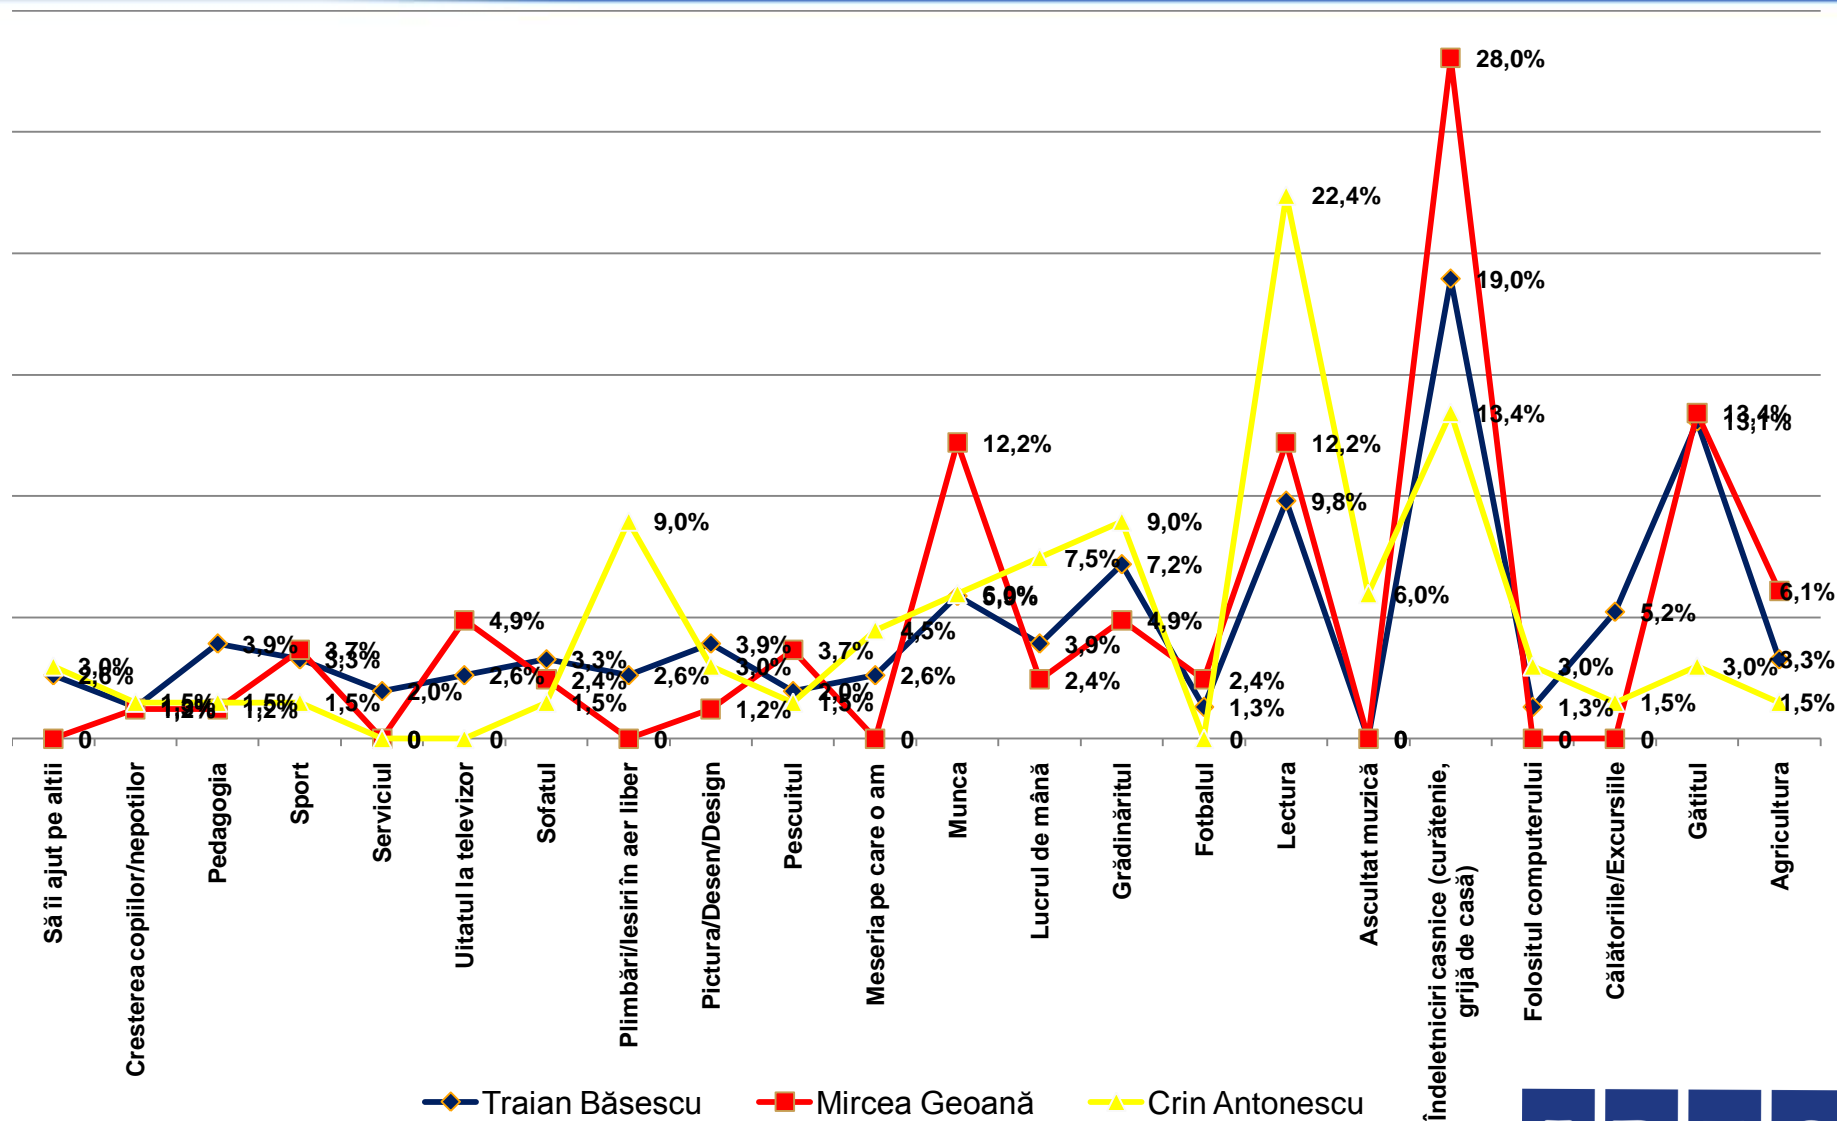

Dacă duminica viitoare ar avea loc alegeri Prezidențiale, dvs. cu ce personalitate politică ați vota? * Care este îndeletnicirea dvs. preferată?