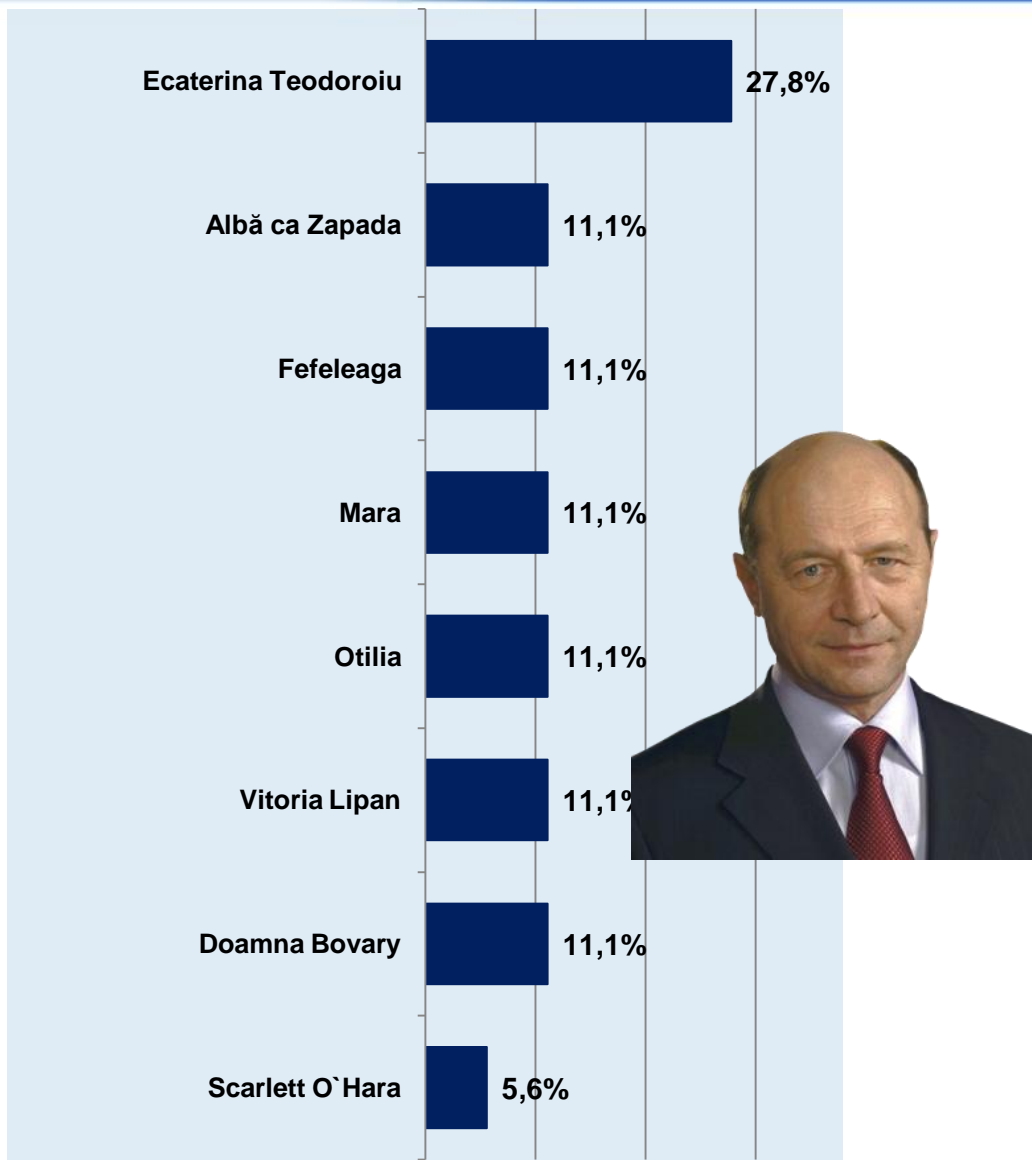

Dacă duminica viitoare ar avea loc alegeri Prezidențiale, dvs. cu ce personalitate politică ați vota? * Care sunt eroinele dvs. preferate din literatură? [a doua mențiune]

Procente care corespund votanților lui **Traian Băsescu**, calculate din totalul de 100% al fiecărei eroine