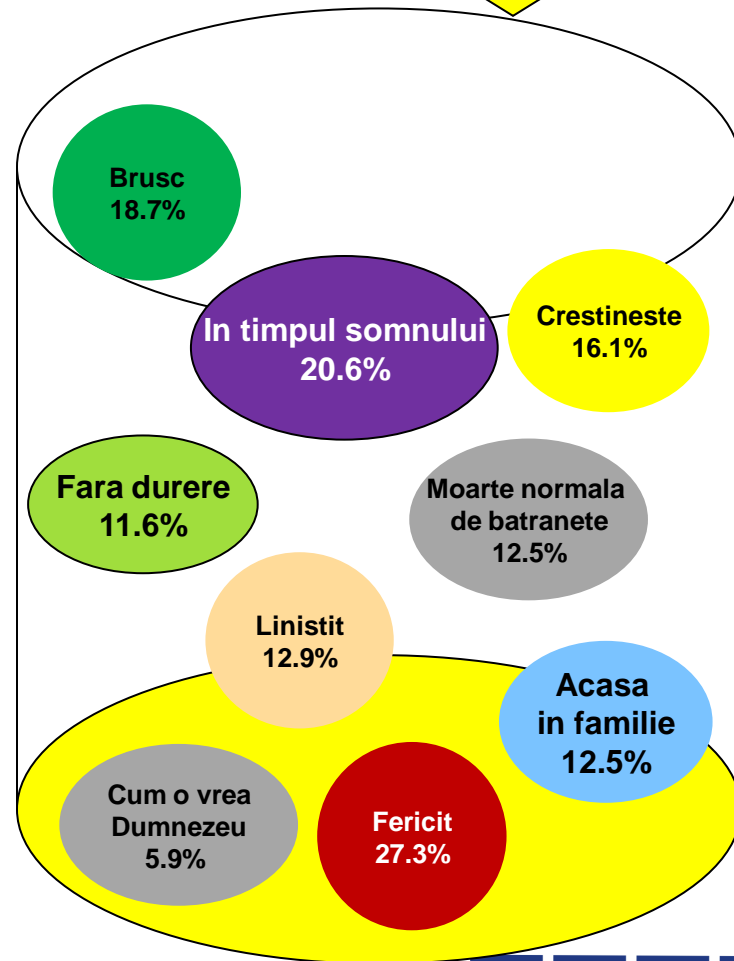

Dacă duminica viitoare ar avea loc alegeri Prezidențiale, dvs. cu ce personalitate politică ați vota? * Cum ați dori să muriți?

Procente care corespund votanților lui **Crin Antonescu**, calculate din totalul de 100% al fiecărei mențiuni