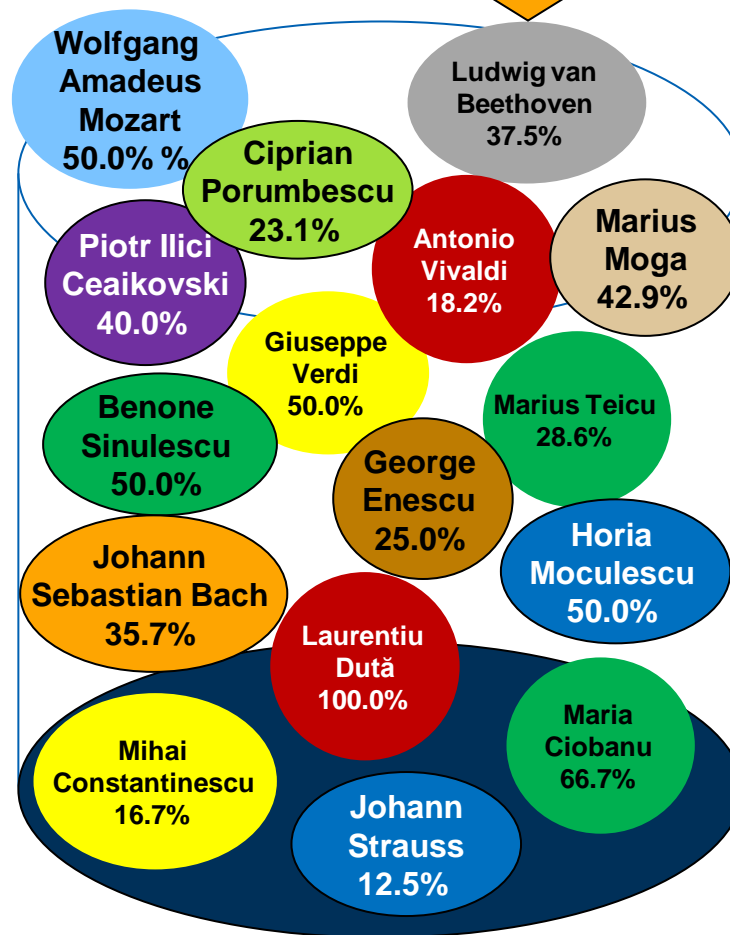

Dacă duminica viitoare ar avea loc alegeri Prezidențiale, dvs. cu ce personalitate politică ați vota? * Care sunt compozitorii dvs. preferați? [a doua mențiune]

Procente care corespund votanților lui Traian Băsescu, calculate din totalul de 100% al fiecărui compozitor