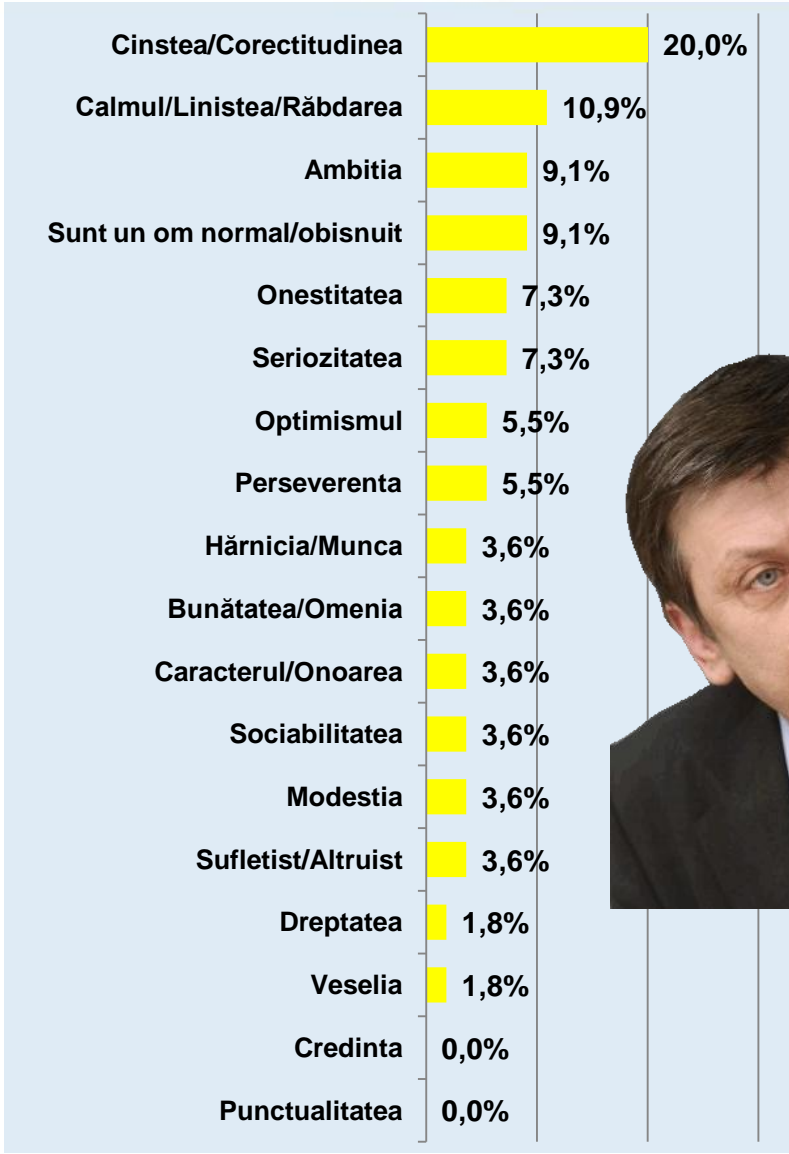

Dacă duminica viitoare ar avea loc alegeri Prezidențiale, dvs. cu ce personalitate politică ați vota? * Care este principala dvs. trăsătură?

Procente care corespund votanților lui **Crin Antonescu**, calculate din totalul de 100% al fiecărei trăsături