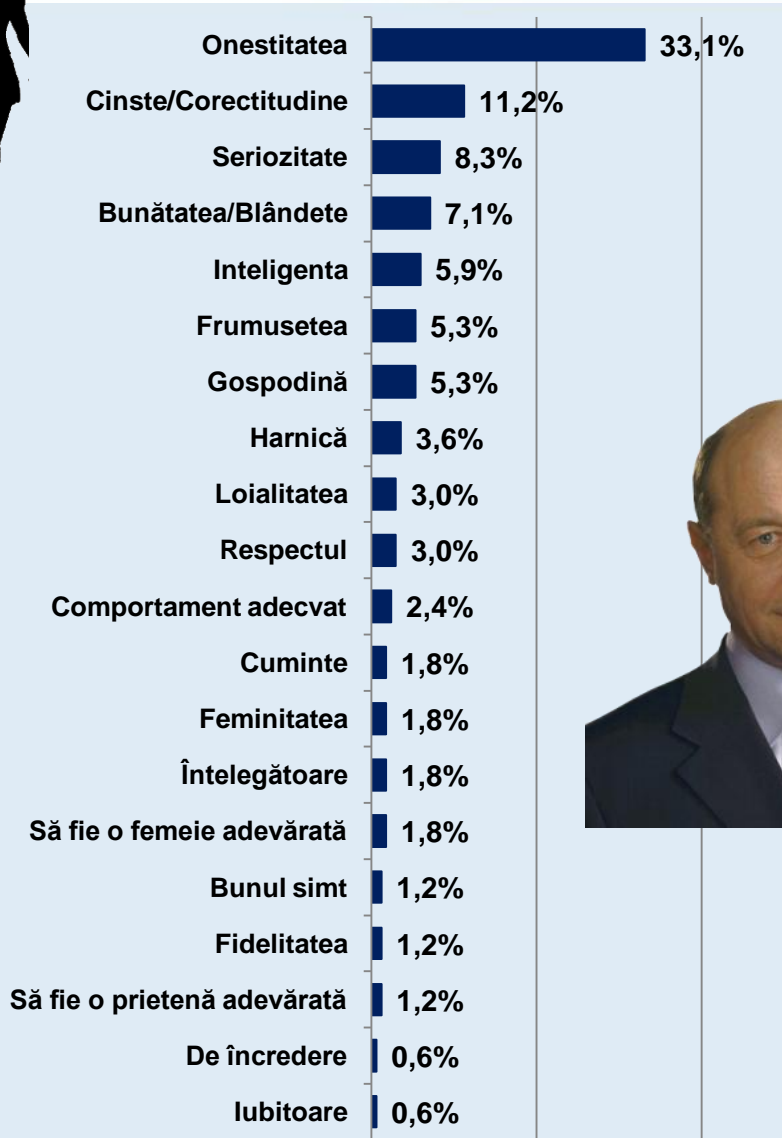

Dacă duminica viitoare ar avea loc alegeri Prezidențiale, dvs. cu ce personalitate politică ați vota? * Care este calitatea pe care doriți să o întâlniți la o femeie?