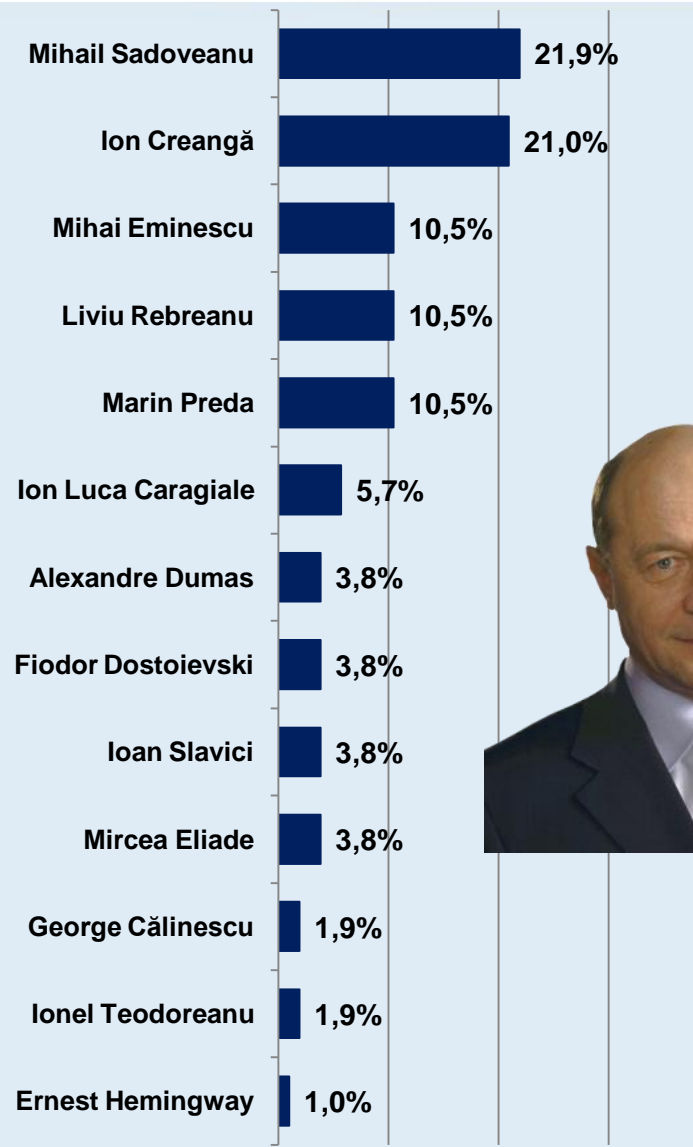

Dacă duminica viitoare ar avea loc alegeri Prezidențiale, dvs. cu ce personalitate politică ați vota? * Care sunt prozatorii dvs. preferați? [prima mențiune]

Procente care corespund votanților lui Traian Băsescu, calculate din totalul de 100% al fiecărui prozator