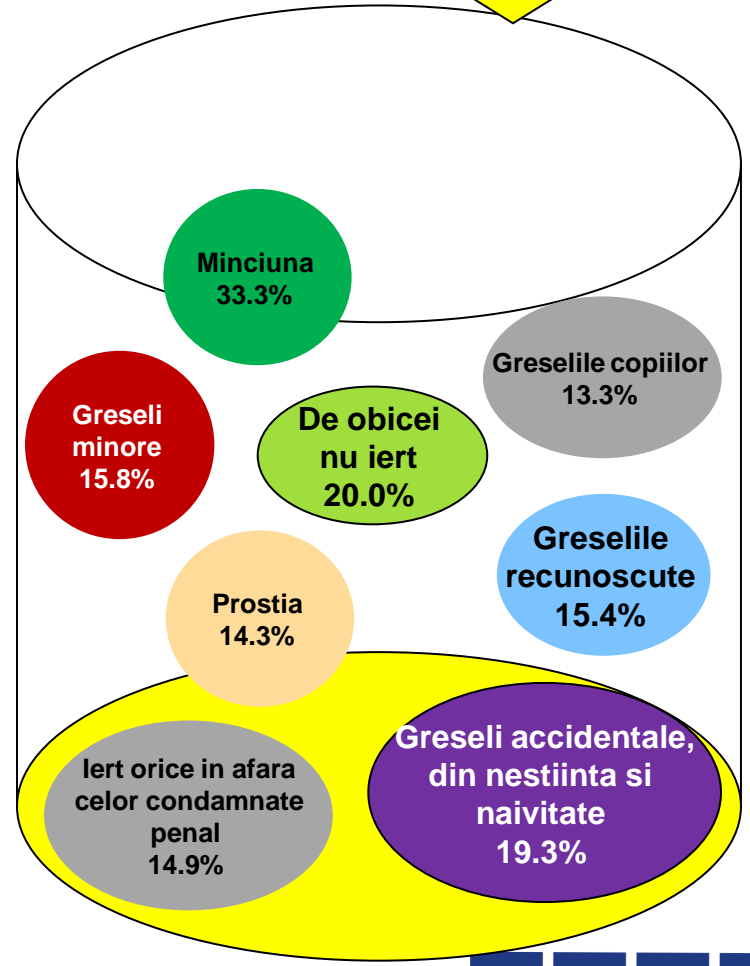

Dacă duminica viitoare ar avea loc alegeri Prezidențiale, dvs. cu ce personalitate politică ați vota? * Care sunt greselile ce vă inspiră cea mai mare indulgență?

Procente care corespund votanților lui **Crin Antonescu**, calculate din totalul de 100% al fiecărei greșeli