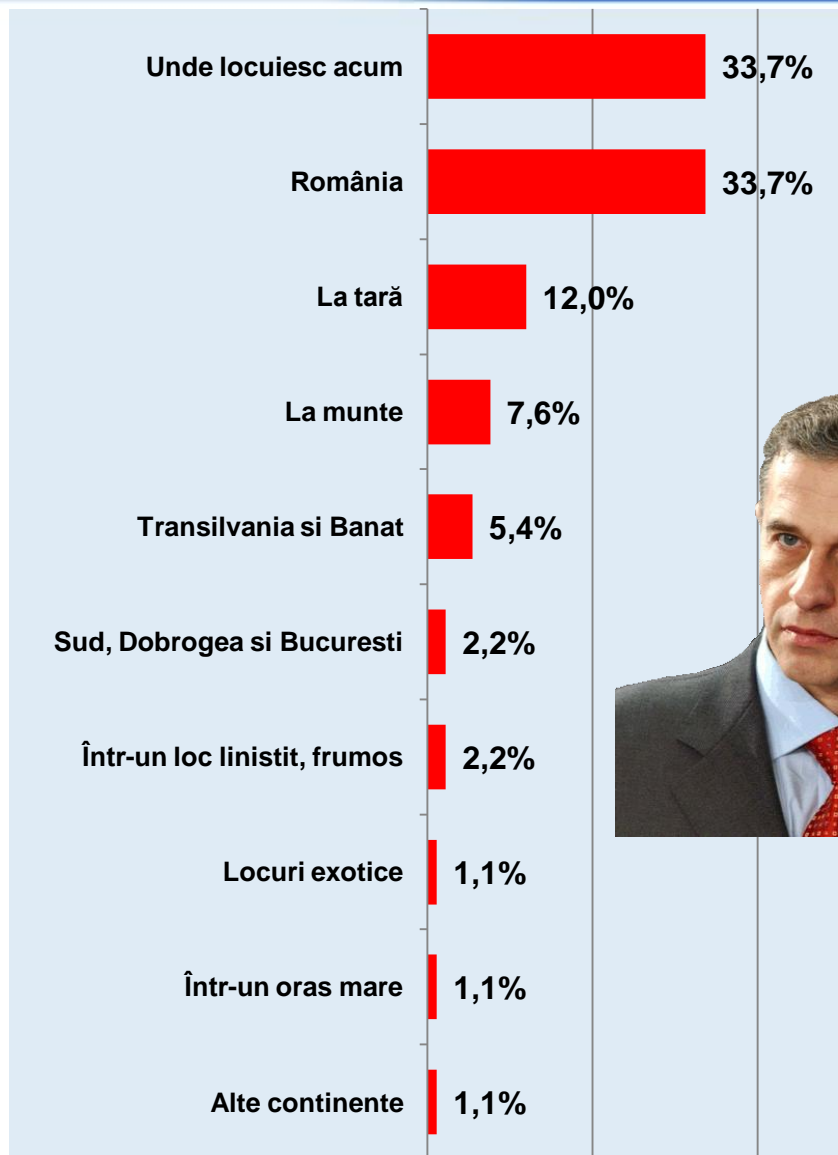

Dacă duminica viitoare ar avea loc alegeri Prezidențiale, dvs. cu ce personalitate politică ați vota? * Care este locul în care ați dori să trăiți?

Procente care corespund votanților lui **Mircea Geoană**, calculate din totalul de 100% al fiecărei locații