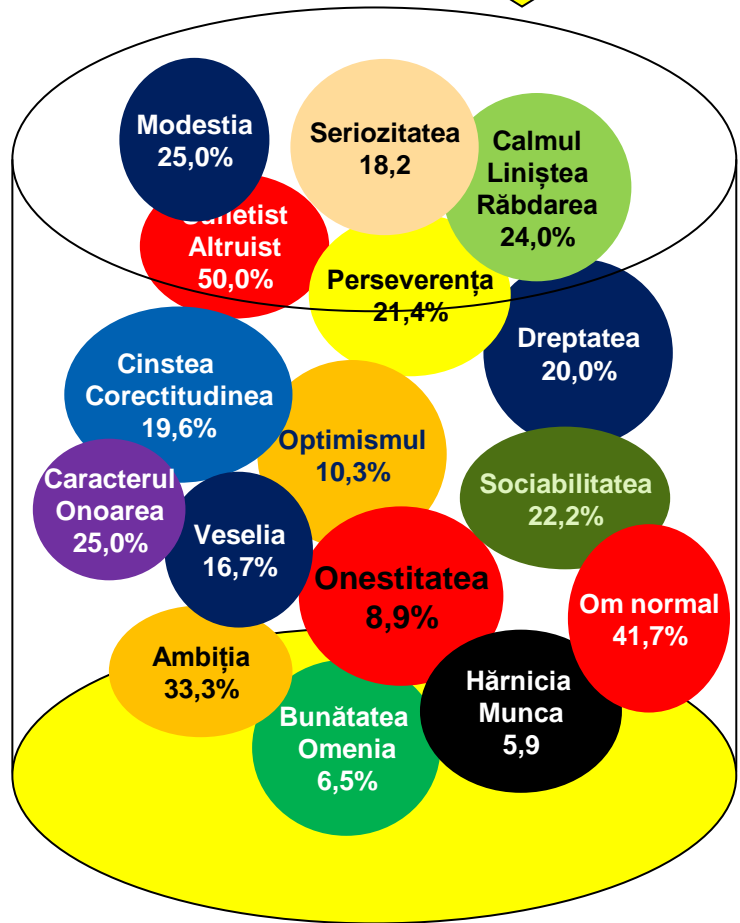

# Dacă duminica viitoare ar avea loc alegeri Prezidențiale, dvs. cu ce personalitate politică ați vota? \* Care este principala dvs. trăsătură?

# Dacă duminica viitoare ar avea loc alegeri Prezidențiale, dvs. cu ce personalitate politică ați vota? \* Care este principala dvs. trăsătură?

Procente care corespund votanților lui **Traian Băsescu**, calculate din totalul de 100% al fiecărei trăsături

# Dacă duminica viitoare ar avea loc alegeri Prezidențiale, dvs. cu ce personalitate politică ați vota? \* Care este principala dvs. trăsătură?

Procente care corespund votanților lui **Mircea Geoană**, calculate din totalul de 100% al fiecărei trăsături

# Dacă duminica viitoare ar avea loc alegeri Prezidențiale, dvs. cu ce personalitate politică ați vota? \* Care este principala dvs. trăsătură?

Procente care corespund votanților lui **Crin Antonescu**, calculate din totalul de 100% al fiecărei trăsături