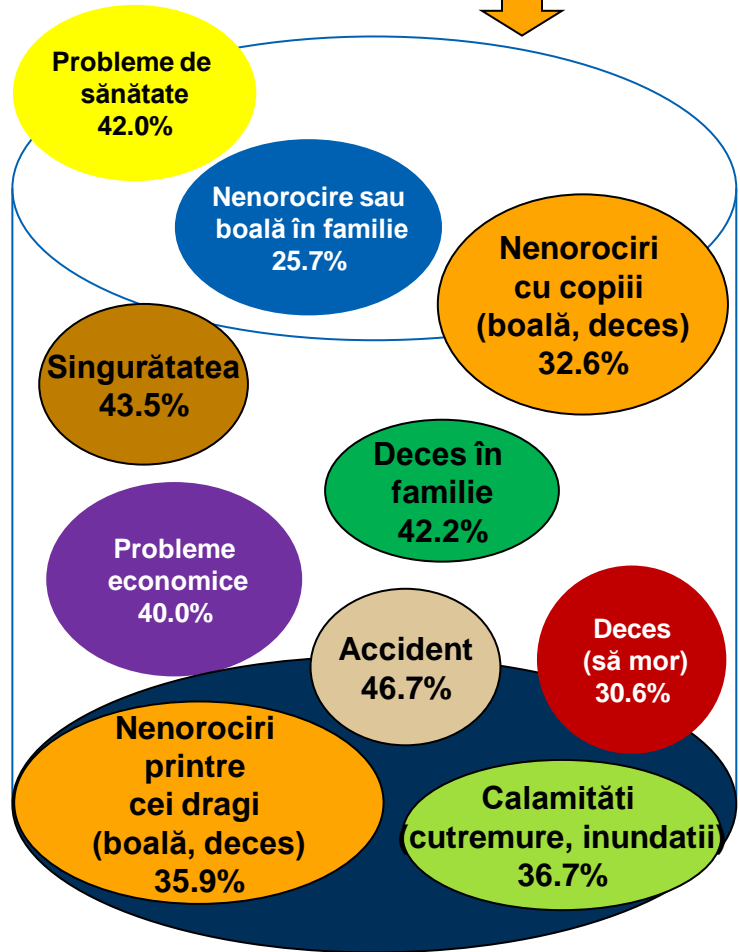

Dacă duminica viitoare ar avea loc alegeri Prezidențiale, dvs. cu ce personalitate politică ați vota? * Care ar fi pentru dumneavoastră cea mai mare nenorocire care vi s-ar putea întâmpla?

Procente care corespund votanților lui **Traian Băsescu**, calculate din totalul de 100% al fiecărei nenorociri