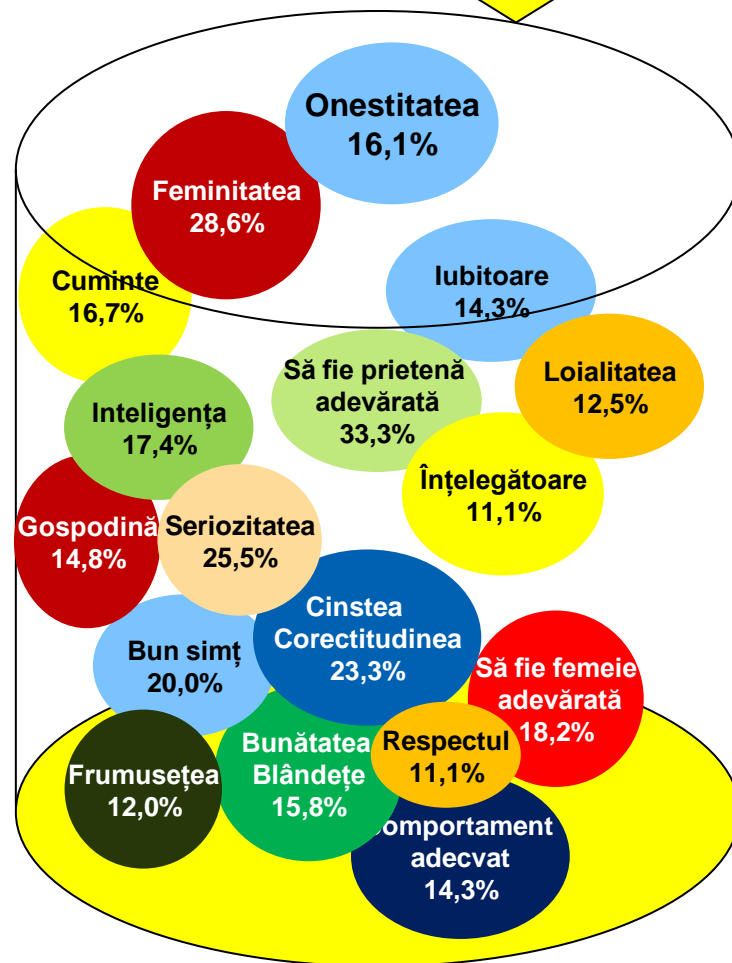

# Dacă duminica viitoare ar avea loc alegeri Prezidențiale, dvs. cu ce personalitate politică ați vota? \* Care este calitatea pe care doriți să o întâlniți la o femeie?

Procente care corespund votanților lui Traian Băsescu, calculate din totalul de 100% al fiecărei trăsături

# Dacă duminica viitoare ar avea loc alegeri Prezidențiale, dvs. cu ce personalitate politică ați vota? \* Care este calitatea pe care doriți să o întâlniți la o femeie?

Procente care corespund votanților lui **Mircea Geoană**, calculate din totalul de 100% al fiecărei trăsături

# Dacă duminica viitoare ar avea loc alegeri Prezidențiale, dvs. cu ce personalitate politică ați vota? \* Care este calitatea pe care doriți să o întâlniți la o femeie?

Procente care corespund votanților lui **Crin Antonescu**, calculate din totalul de 100% al fiecărei trăsături