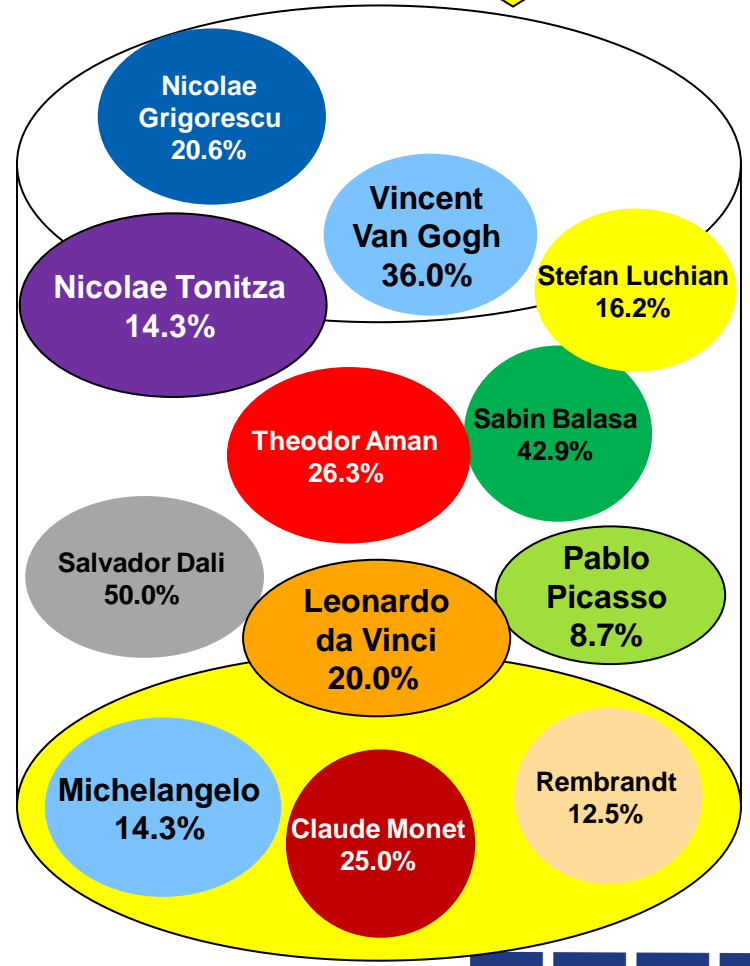

Dacă duminica viitoare ar avea loc alegeri Prezidențiale, dvs. cu ce personalitate politică ați vota? * Care sunt pictorii dvs. preferați? [prima mențiune]

Procente care corespund votanților lui **Crin Antonescu**, calculate din totalul de 100% al fiecărui pictor