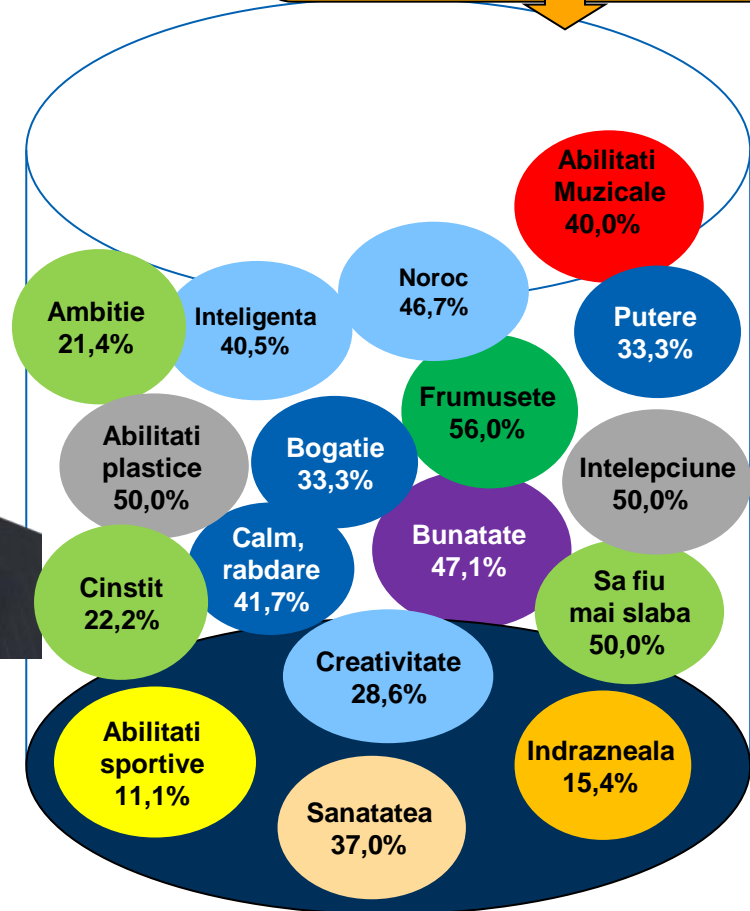

Dacă duminica viitoare ar avea loc alegeri Prezidențiale, dvs. cu ce personalitate politică ați vota? * Care este calitatea pe care ați dori să o aveți din naștere?

Procente care corespund votanților lui **Traian Băsescu**, calculate din totalul de 100% al fiecărei calități dorite