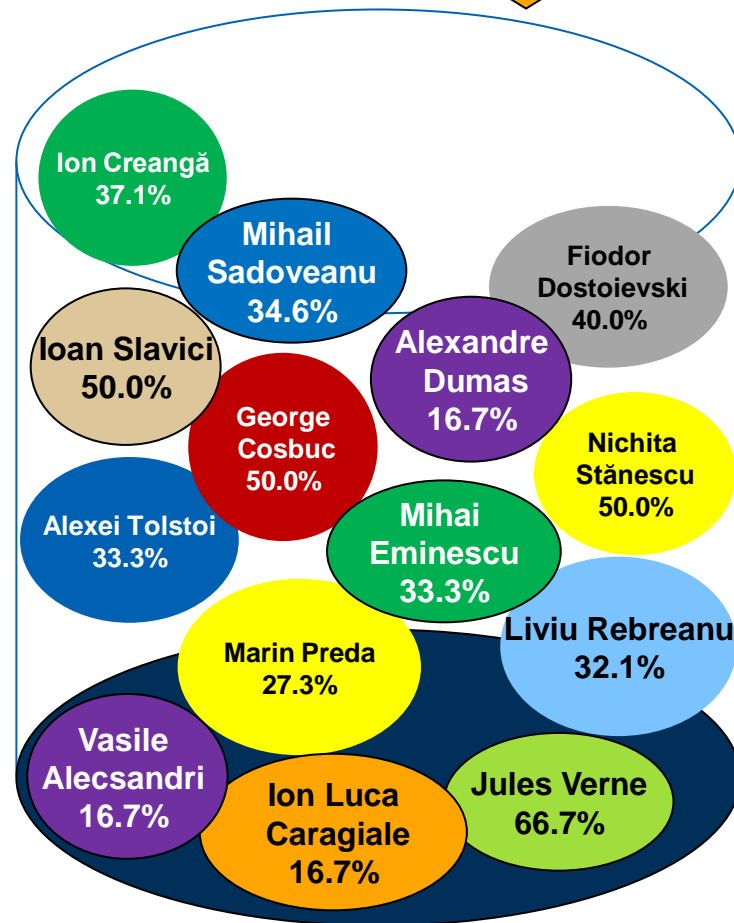

Dacă duminica viitoare ar avea loc alegeri Prezidențiale, dvs. cu ce personalitate politică ați vota? * Care sunt prozatorii dvs. preferați? [a doua mențiune]

Procente care corespund votanților lui **Traian Băsescu**, calculate din totalul de 100% al fiecărui prozator