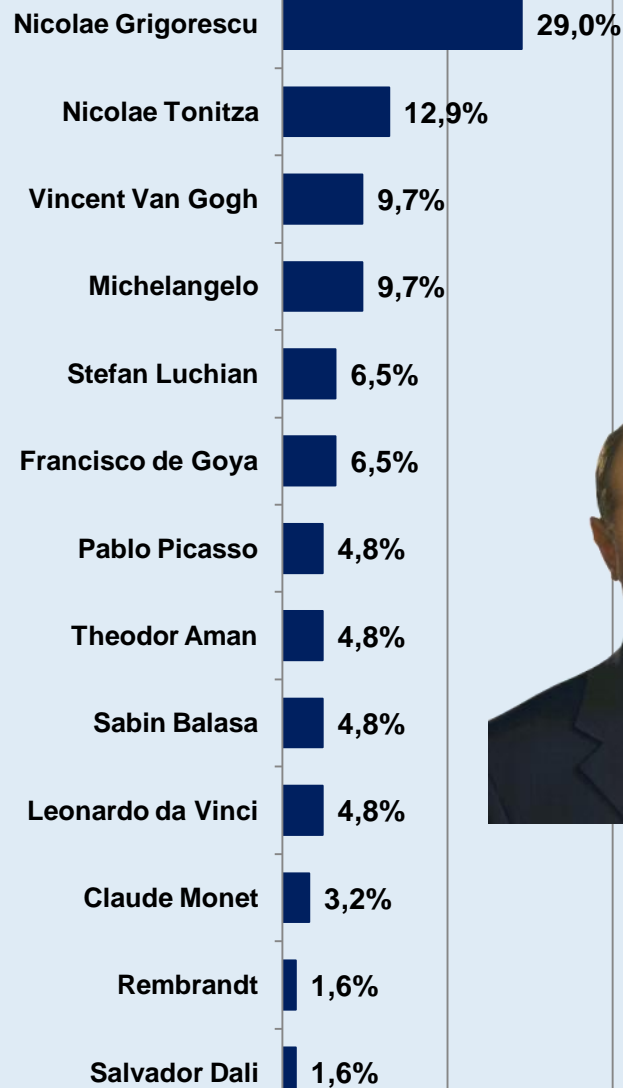

Dacă duminica viitoare ar avea loc alegeri Prezidențiale, dvs. cu ce personalitate politică ați vota? * Care sunt pictorii dvs. preferați? [a doua mențiune]

Procente care corespund votanților lui Traian Băsescu, calculate din totalul de 100% al fiecărui pictor