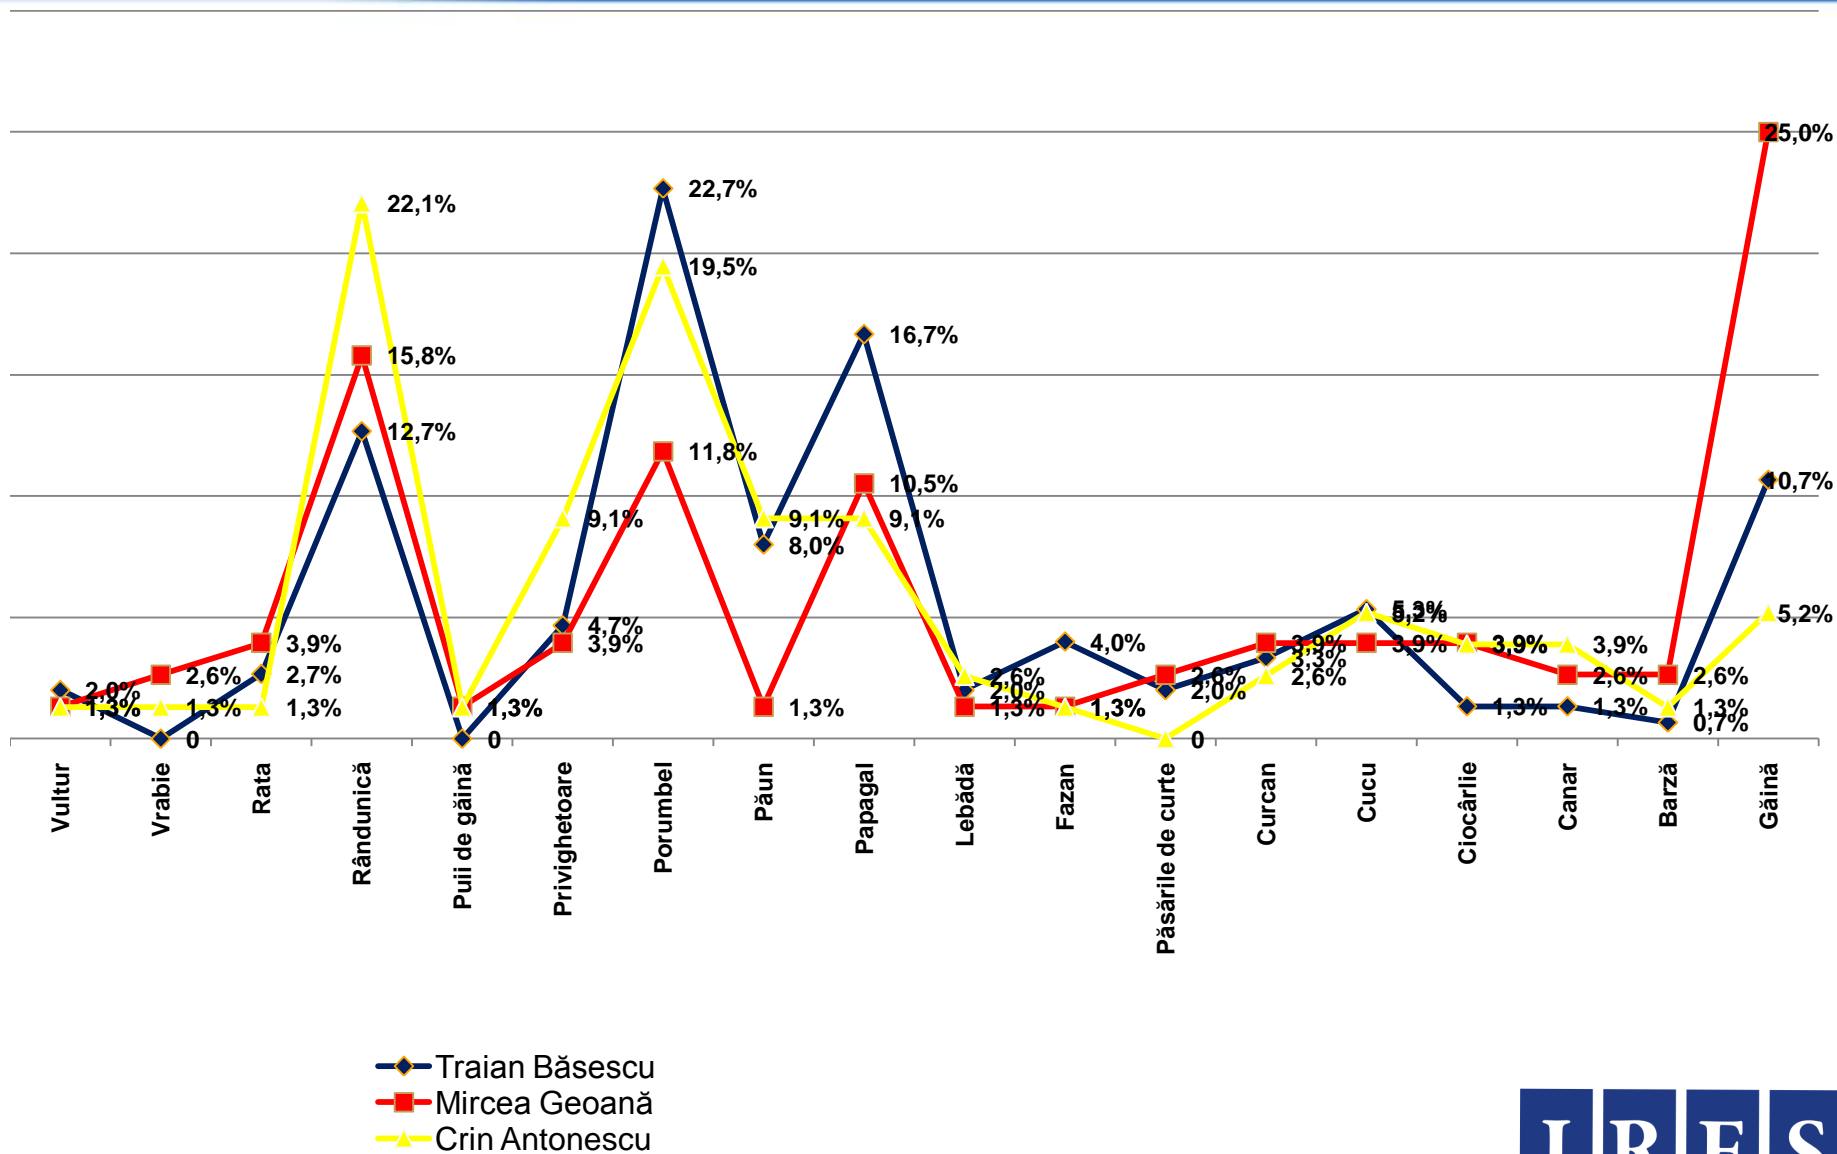

Dacă duminica viitoare ar avea loc alegeri Prezidențiale, dvs. cu ce personalitate politică ați vota? * Care este pasărea dvs. preferată?