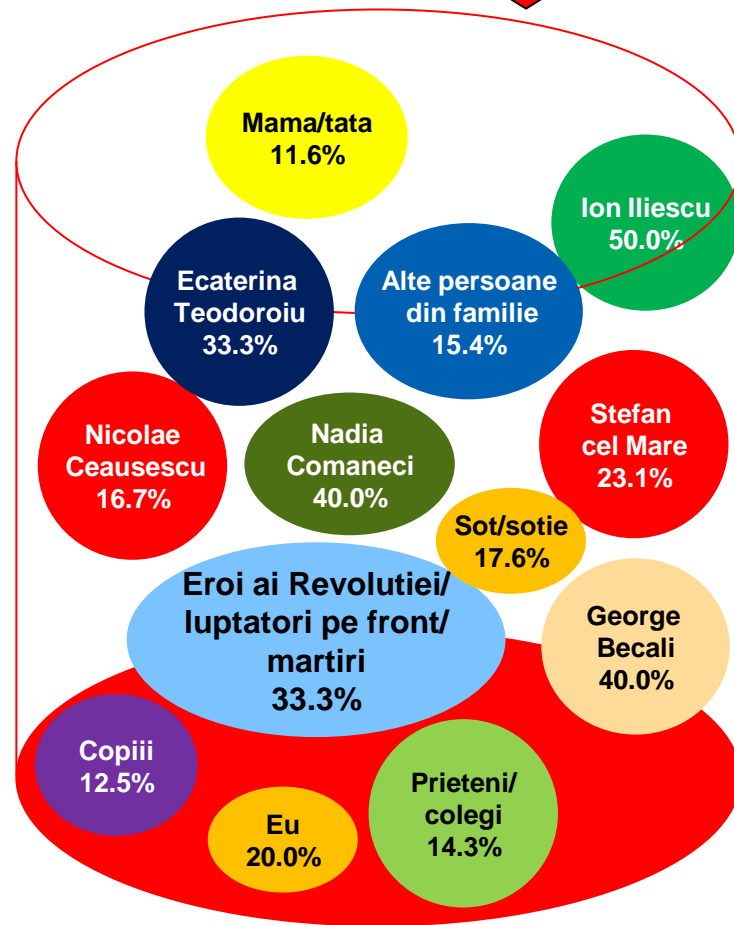

Dacă duminica viitoare ar avea loc alegeri Prezidențiale, dvs. cu ce personalitate politică ați vota? * Care sunt eroii dvs. preferați din viața reală? [prima mențiune]

Procente care corespund votanților lui **Mircea Geoană**, calculate din totalul de 100% al fiecărui erou