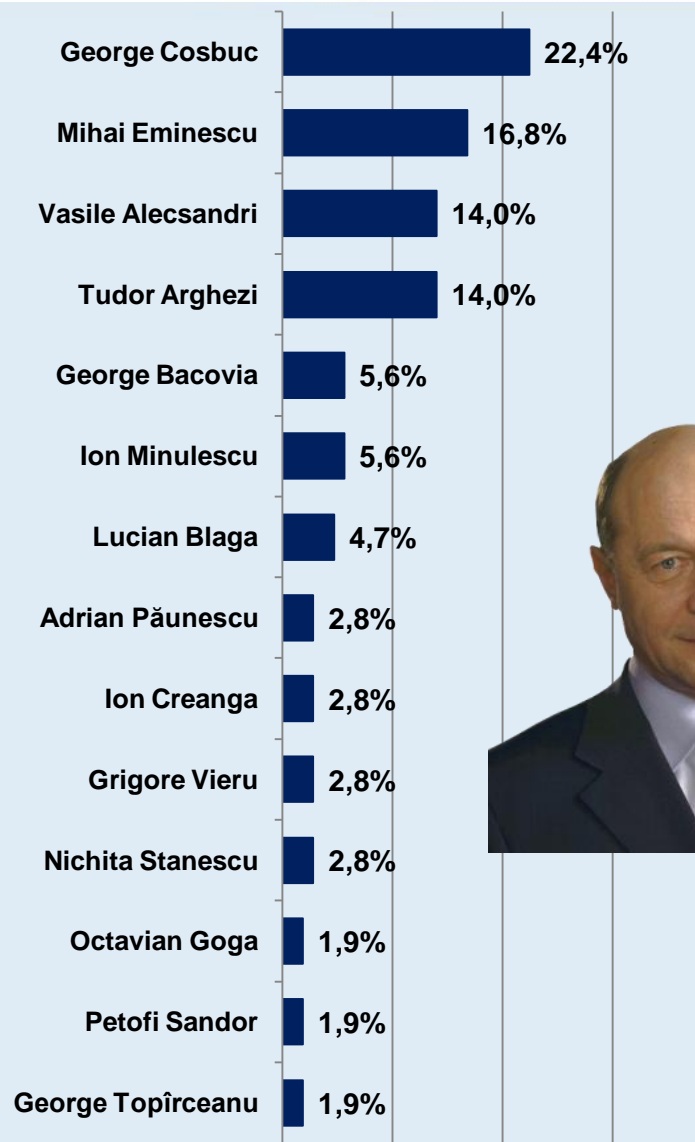

Dacă duminica viitoare ar avea loc alegeri Prezidențiale, dvs. cu ce personalitate politică ați vota? * Care sunt poeții dvs. preferați? [a doua mențiune]

Procente care corespund votanților lui **Traian Băsescu**, calculate din totalul de 100% al fiecărui poet