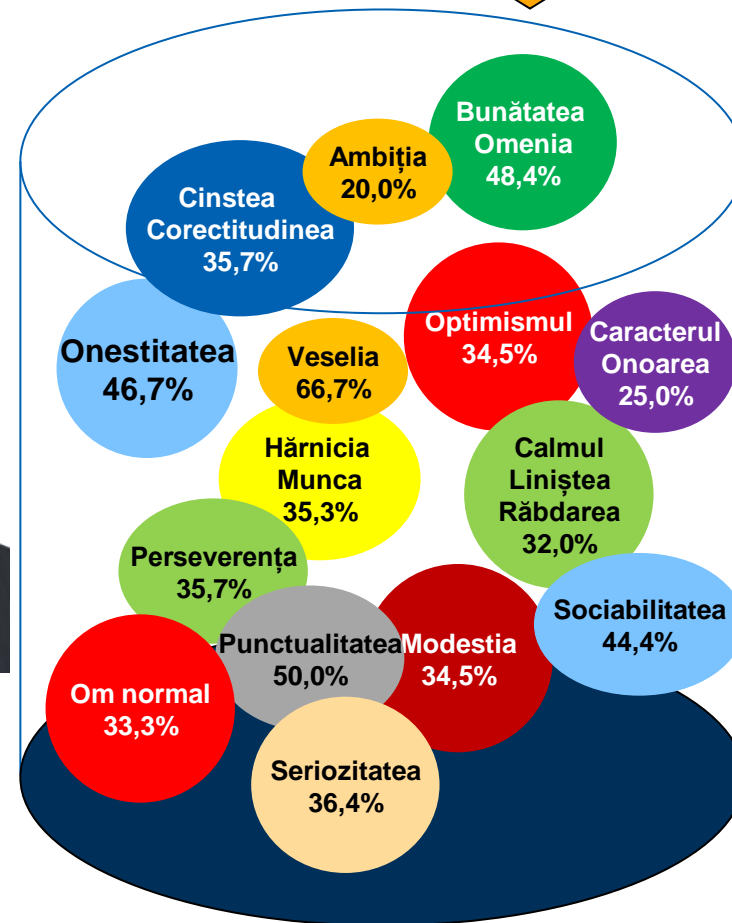

## BAROMETRU

**Interviurile s-au desfășurat telefonic.**

***Ancheta de teren:*** 2-3 august 2009

# Dacă duminica viitoare ar avea loc alegeri Prezidențiale, dvs. cu ce personalitate politică ați vota? \* Care este principala dvs. trăsătură?

# Dacă duminica viitoare ar avea loc alegeri Prezidențiale, dvs. cu ce personalitate politică ați vota? \* Care este principala dvs. trăsătură?

Procente care corespund votanților lui **Traian Băsescu**, calculate din totalul de 100% al fiecărei trăsături