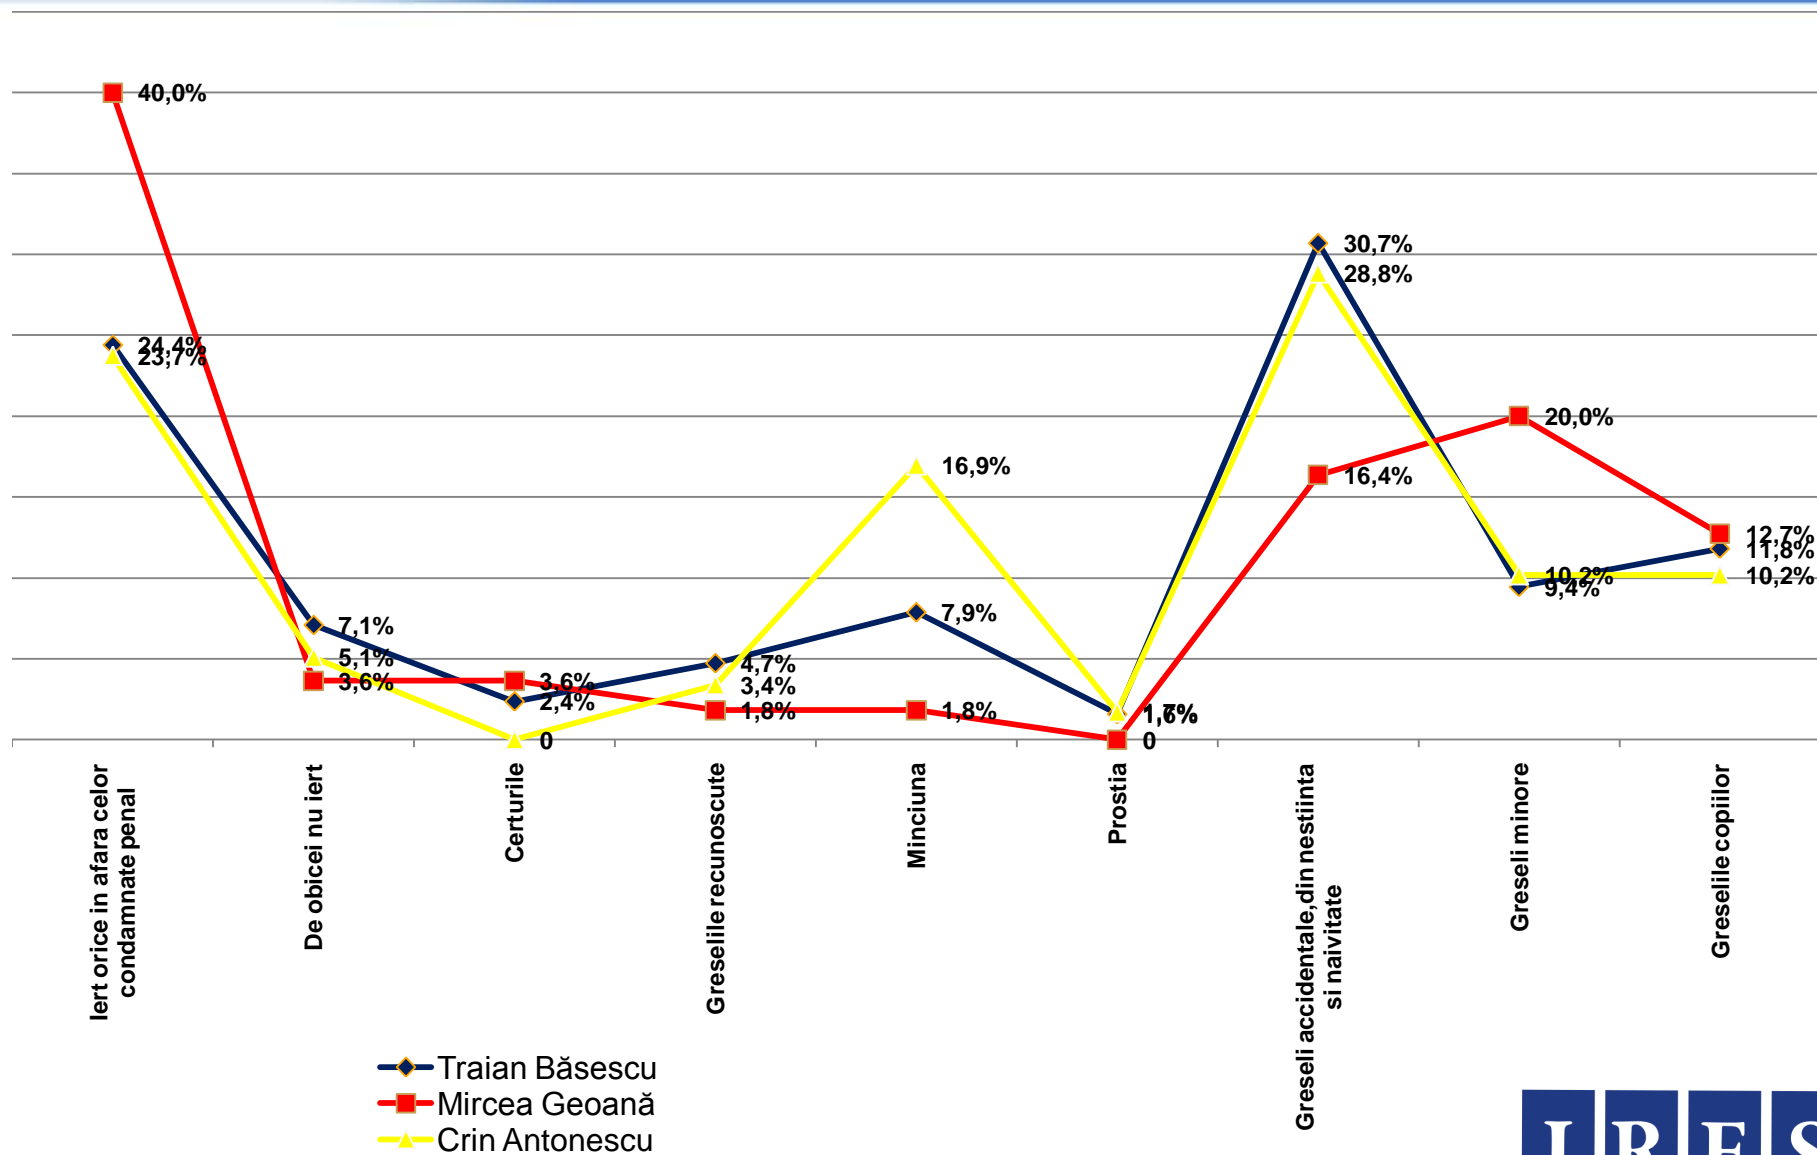

Dacă duminica viitoare ar avea loc alegeri Prezidențiale, dvs. cu ce personalitate politică ați vota? * Care sunt greselile ce vă inspiră cea mai mare indulgență?