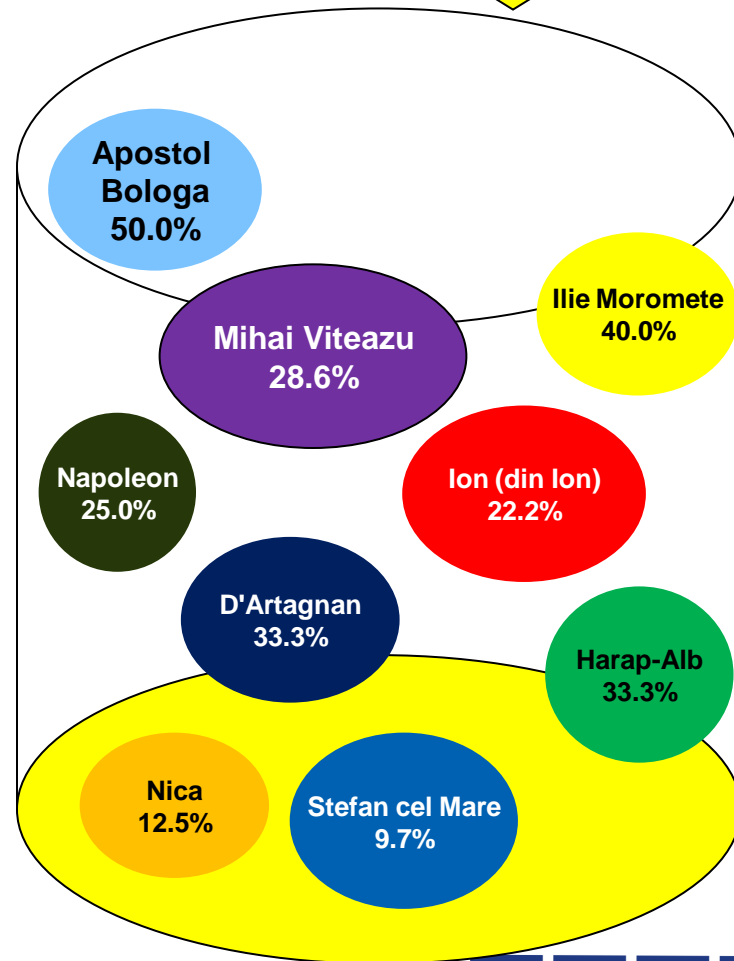

Dacă duminica viitoare ar avea loc alegeri Prezidențiale, dvs. cu ce personalitate politică ați vota? * Care sunt eroii dvs. preferați din literatură? [prima mențiune]

Procente care corespund votanților lui **Crin Antonescu**, calculate din totalul de 100% al fiecărui erou