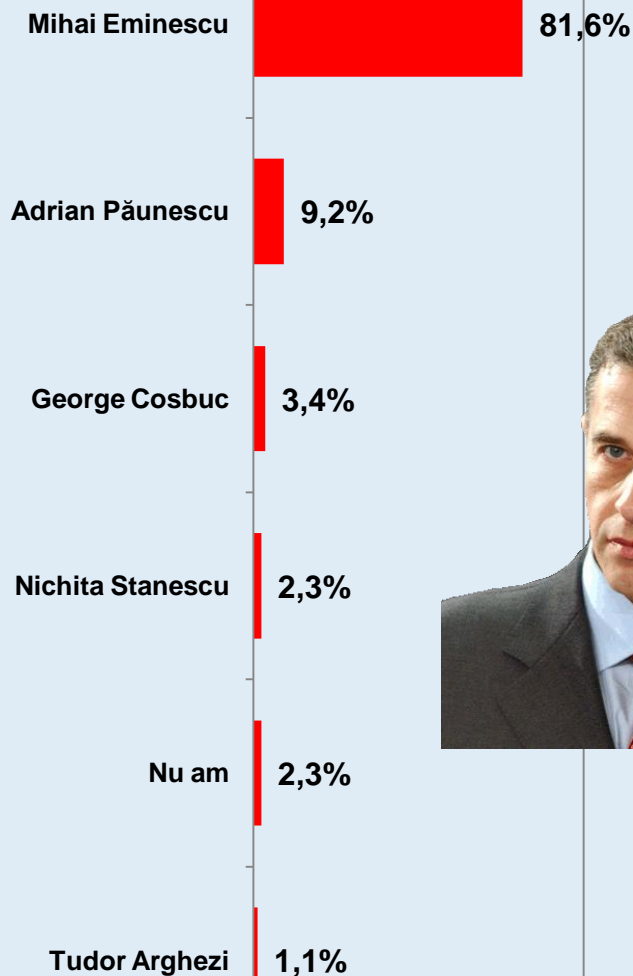

Dacă duminica viitoare ar avea loc alegeri Prezidențiale, dvs. cu ce personalitate politică ați vota? * Care sunt poeții dvs. preferați? [prima mențiune]

Procente care corespund votanților lui **Mircea Geoană**, calculate din totalul de 100% al fiecărui poet