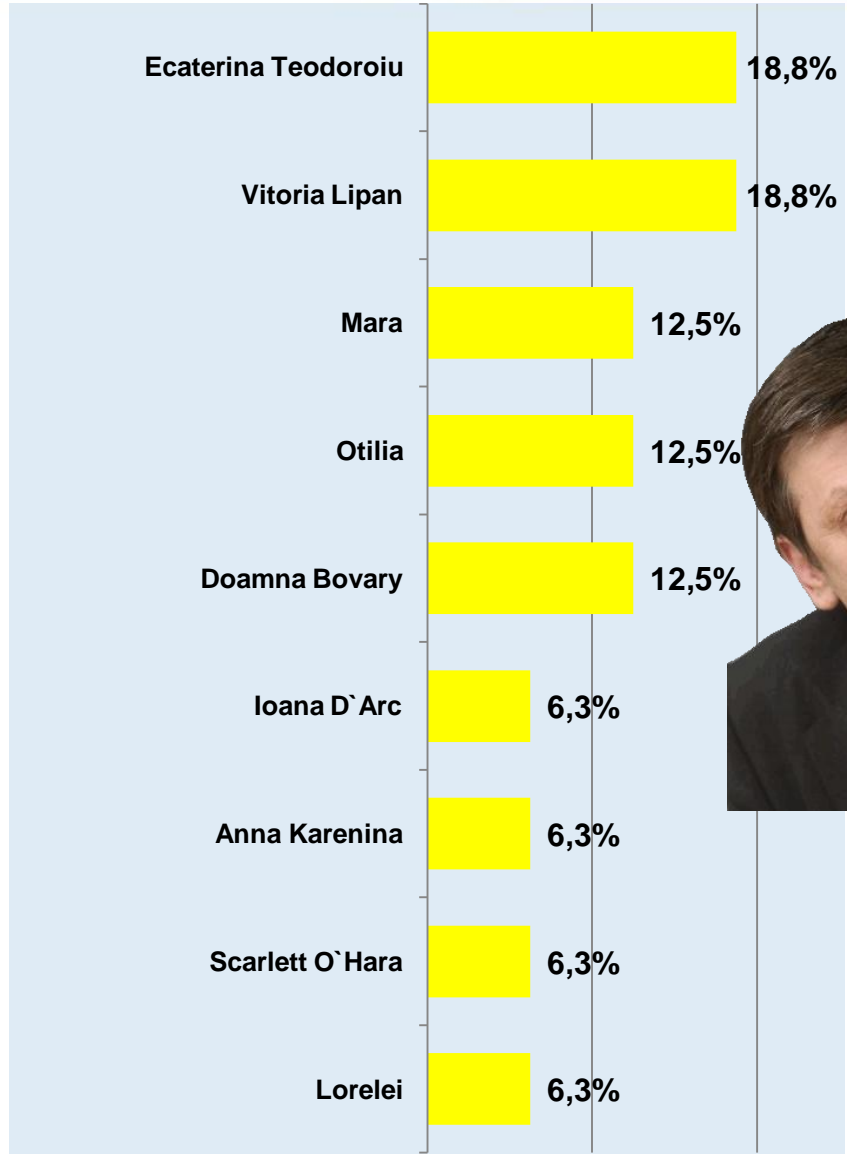

Dacă duminica viitoare ar avea loc alegeri Prezidențiale, dvs. cu ce personalitate politică ați vota? * Care sunt eroinele dvs. preferate din literatură? [a doua mențiune]

Procente care corespund votanților lui **Crin Antonescu**, calculate din totalul de 100% al fiecărei eroine