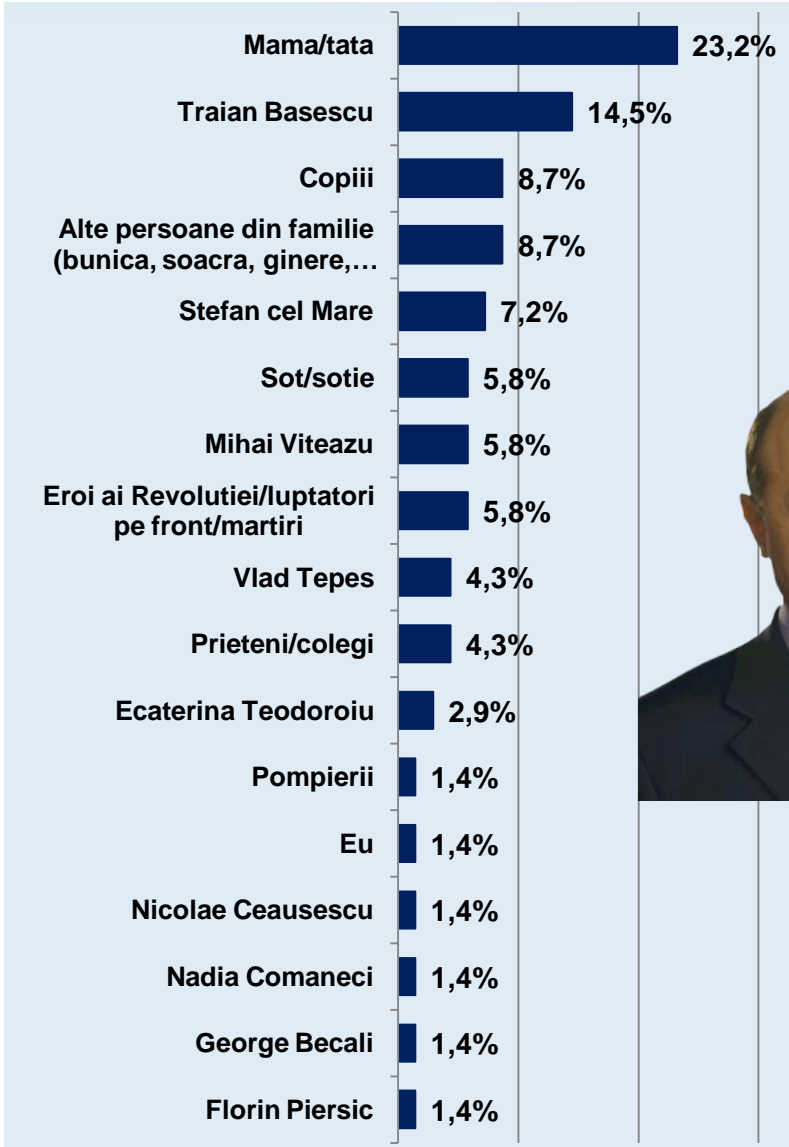

Dacă duminica viitoare ar avea loc alegeri Prezidențiale, dvs. cu ce personalitate politică ați vota? * Care sunt eroii dvs. preferați din viața reală? [prima mențiune]

Procente care corespund votanților lui Traian Băsescu, calculate din totalul de 100% al fiecărui erou