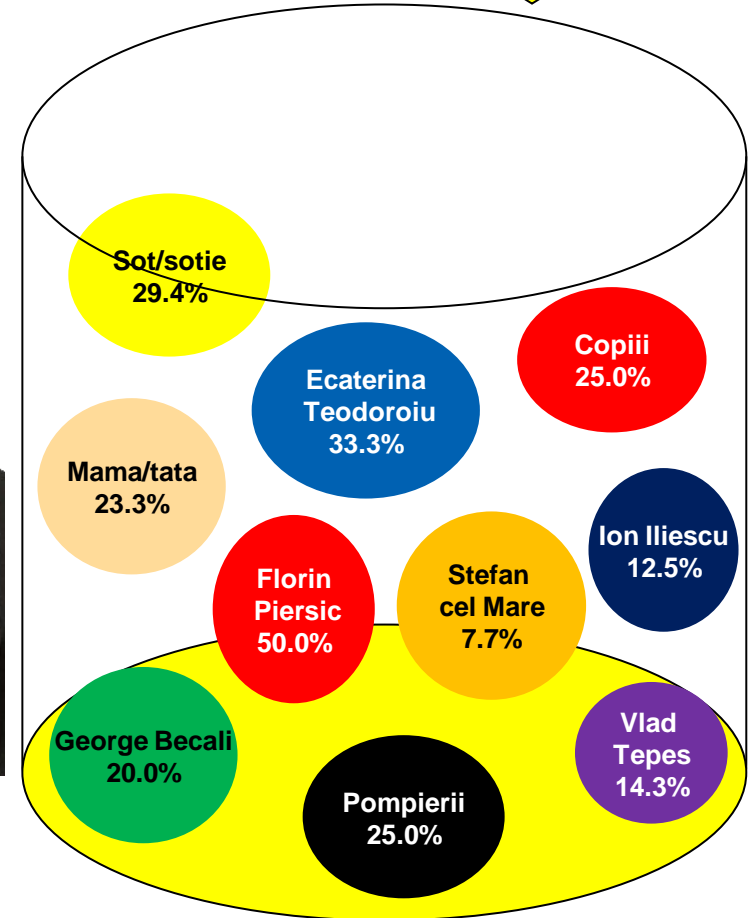

Dacă duminica viitoare ar avea loc alegeri Prezidențiale, dvs. cu ce personalitate politică ați vota? * Care sunt eroii dvs. preferați din viața reală? [prima mențiune]

Procente care corespund votanților lui **Crin Antonescu**, calculate din totalul de 100% al fiecărui erou