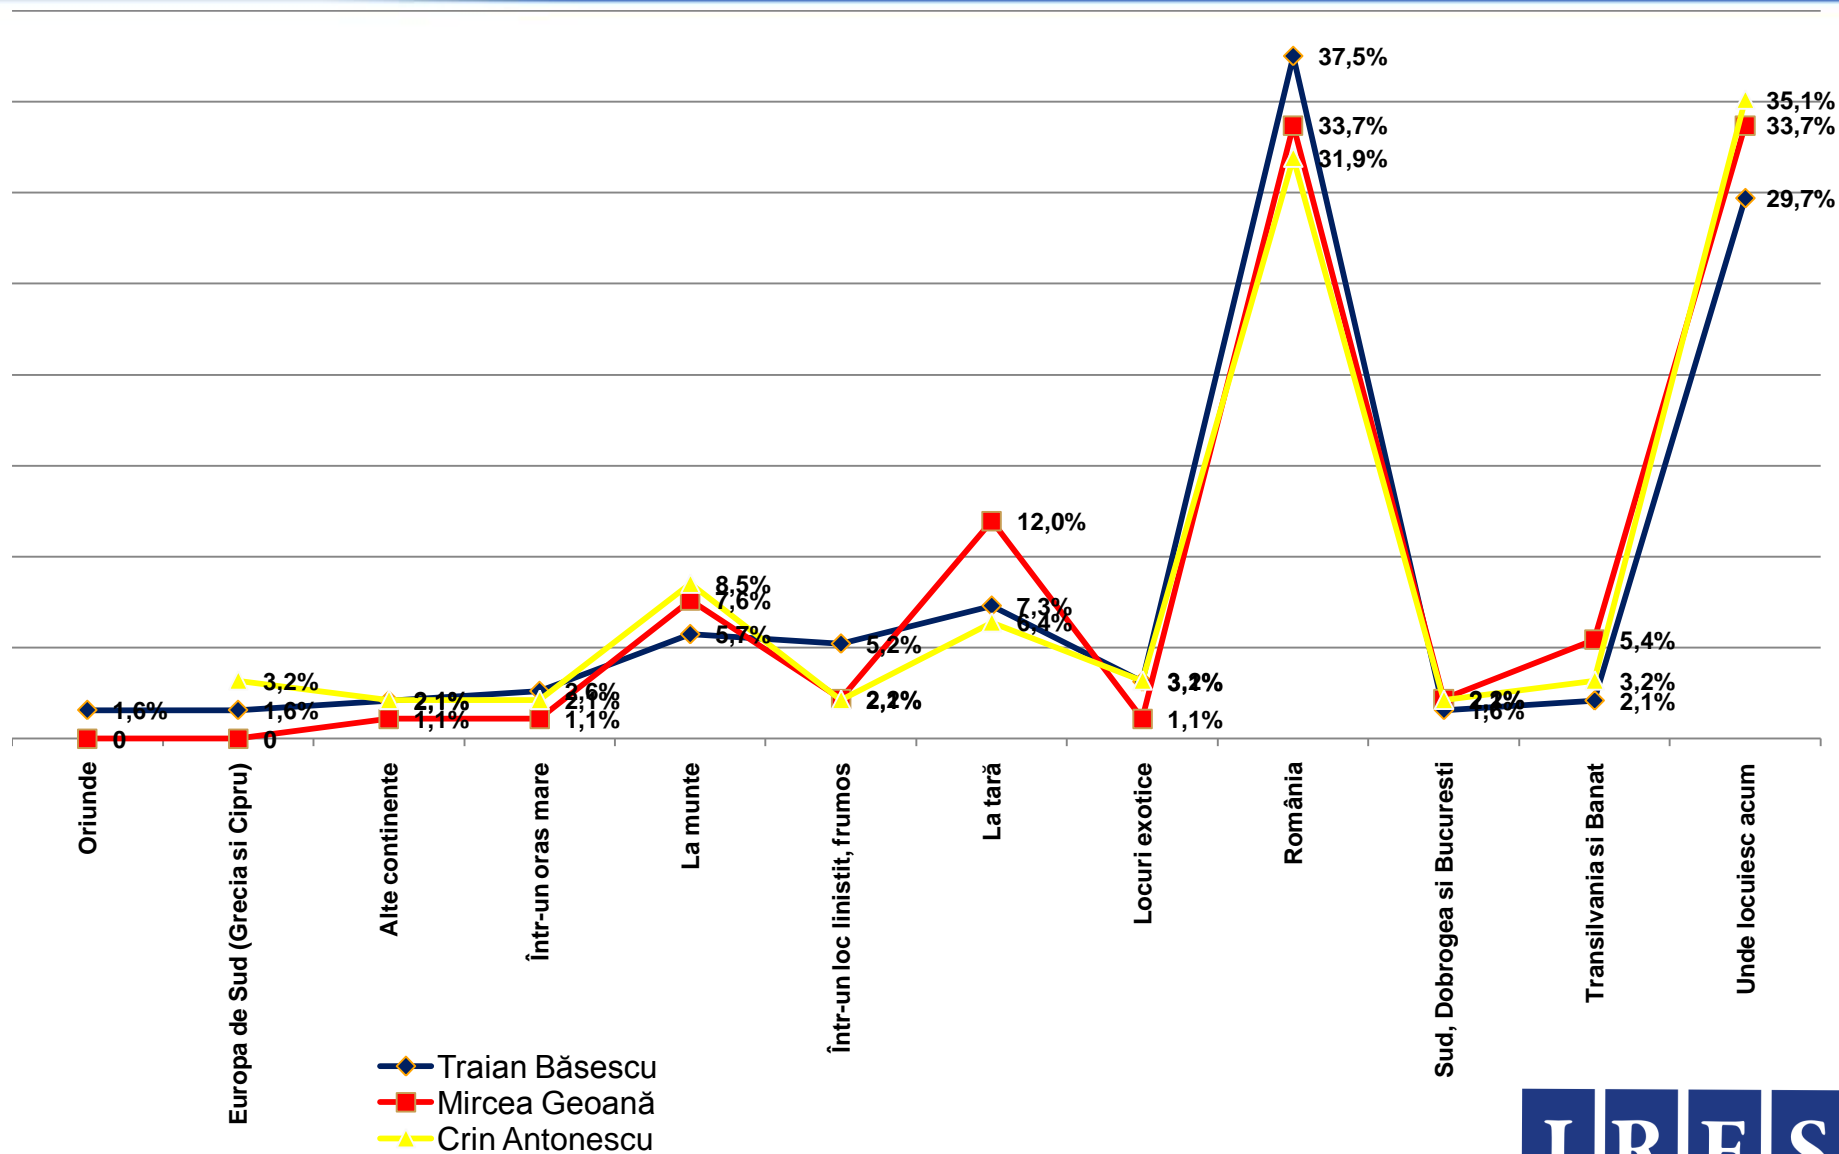

Dacă duminica viitoare ar avea loc alegeri Prezidențiale, dvs. cu ce personalitate politică ați vota? * Care este locul în care ați dori să trăiți?