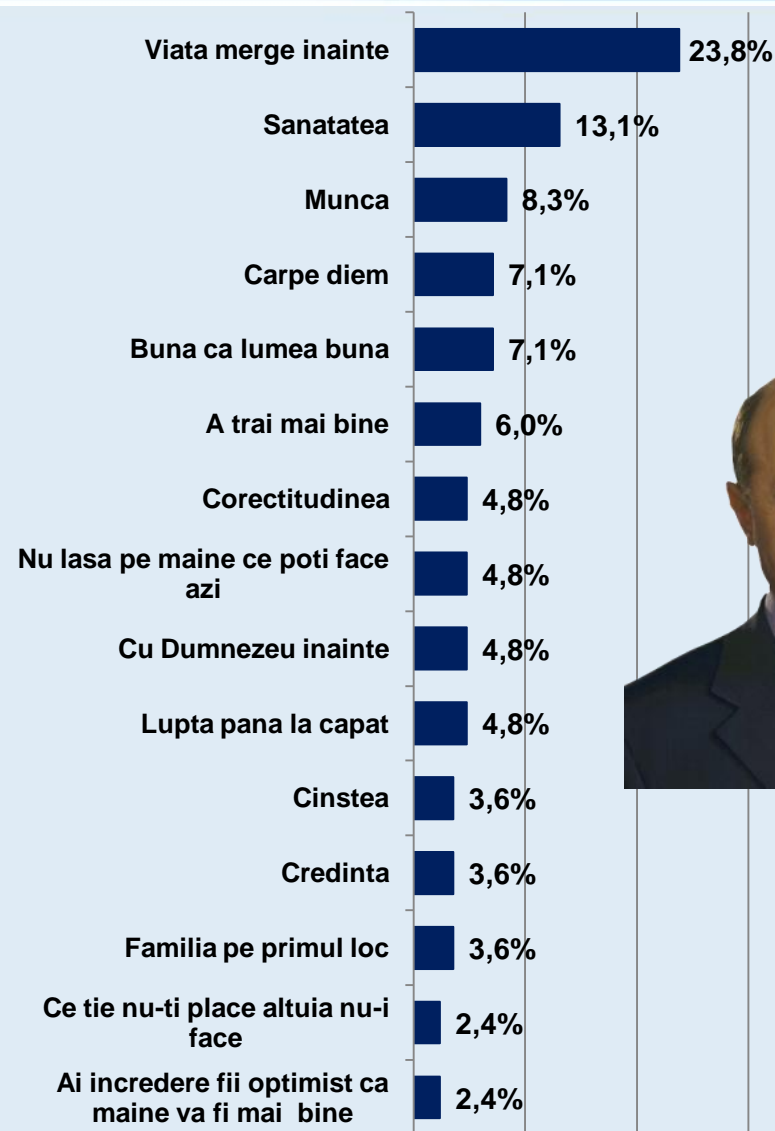

Dacă duminica viitoare ar avea loc alegeri Prezidențiale, dvs. cu ce personalitate politică ați vota? * Care este deviza dumneavoastră?

Procente care corespund votanților lui **Traian Băsescu**, calculate din totalul de 100% al fiecărei devize personale