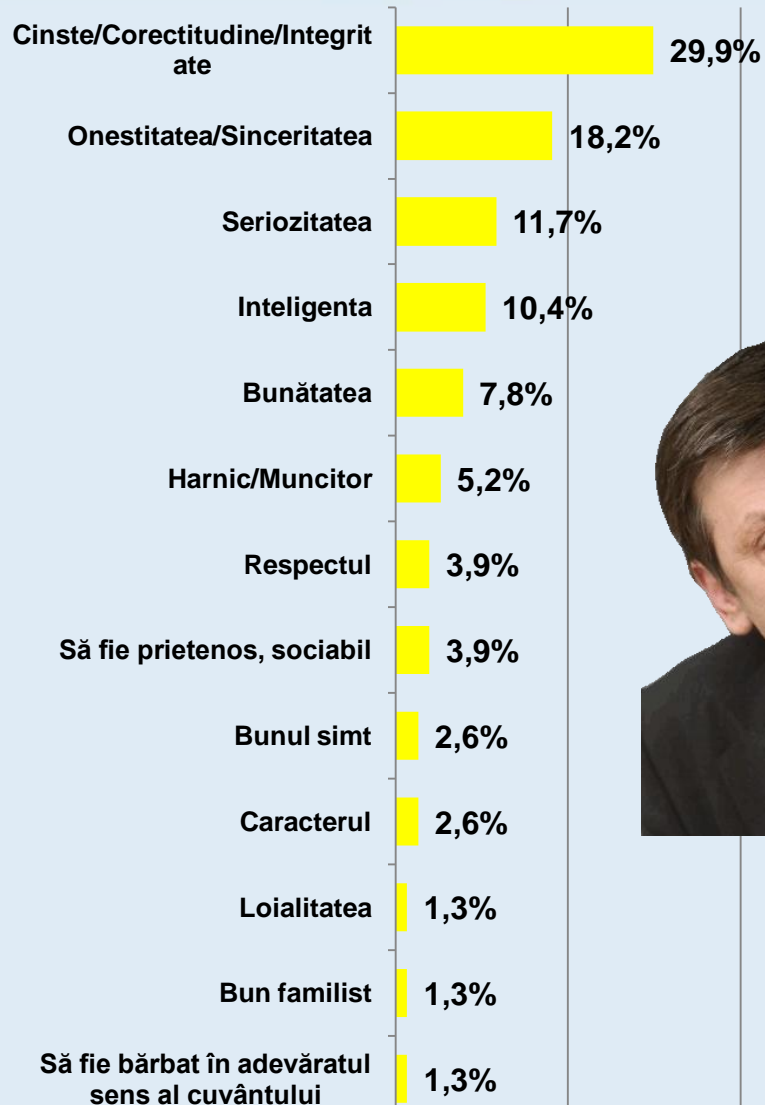

# Dacă duminica viitoare ar avea loc alegeri Prezidențiale, dvs. cu ce personalitate politică ați vota? \* Care este calitatea pe care doriți să o întâlniți la un bărbat?

# Dacă duminica viitoare ar avea loc alegeri Prezidențiale, dvs. cu ce personalitate politică ați vota? \* Care este calitatea pe care doriți să o întâlniți la un bărbat?

Procente care corespund votanților lui **Traian Băsescu**, calculate din totalul de 100% al fiecărei trăsături

# Dacă duminica viitoare ar avea loc alegeri Prezidențiale, dvs. cu ce personalitate politică ați vota? \* Care este calitatea pe care doriți să o întâlniți la un bărbat?

Procente care corespund votanților lui **Mircea Geoană**, calculate din totalul de 100% al fiecărei trăsături

# Dacă duminica viitoare ar avea loc alegeri Prezidențiale, dvs. cu ce personalitate politică ați vota? \* Care este calitatea pe care doriți să o întâlniți la un bărbat?

Procente care corespund votanților lui **Crin Antonescu**, calculate din totalul de 100% al fiecărei trăsături