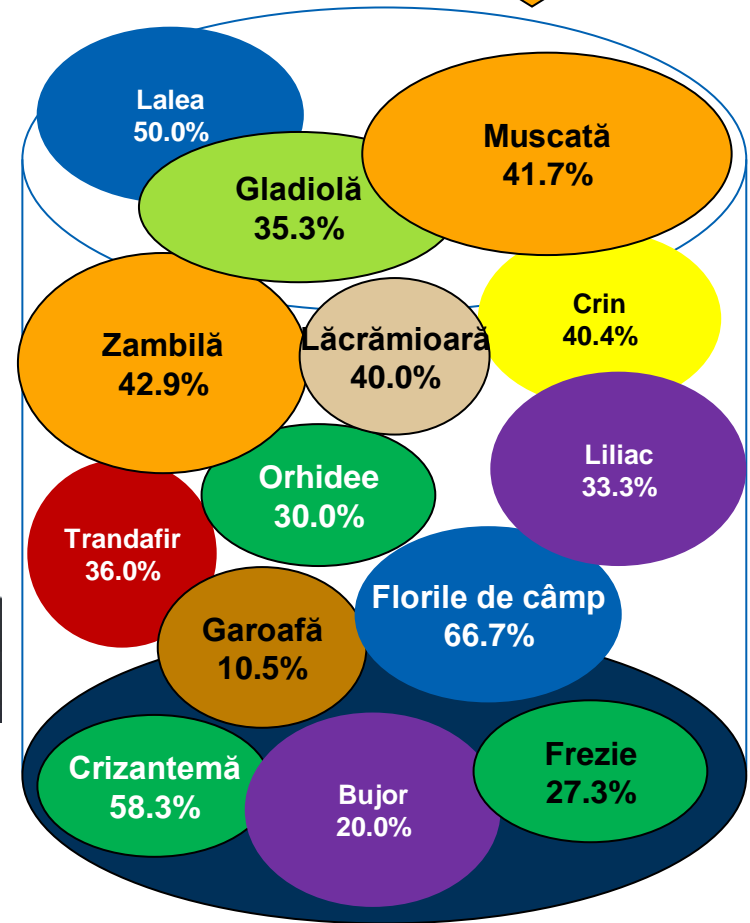

Dacă duminica viitoare ar avea loc alegeri Prezidențiale, dvs. cu ce personalitate politică ați vota? * Care este floarea care vă place?

Procente care corespund votanților lui **Traian Băsescu**, calculate din totalul de 100% al fiecărei flori