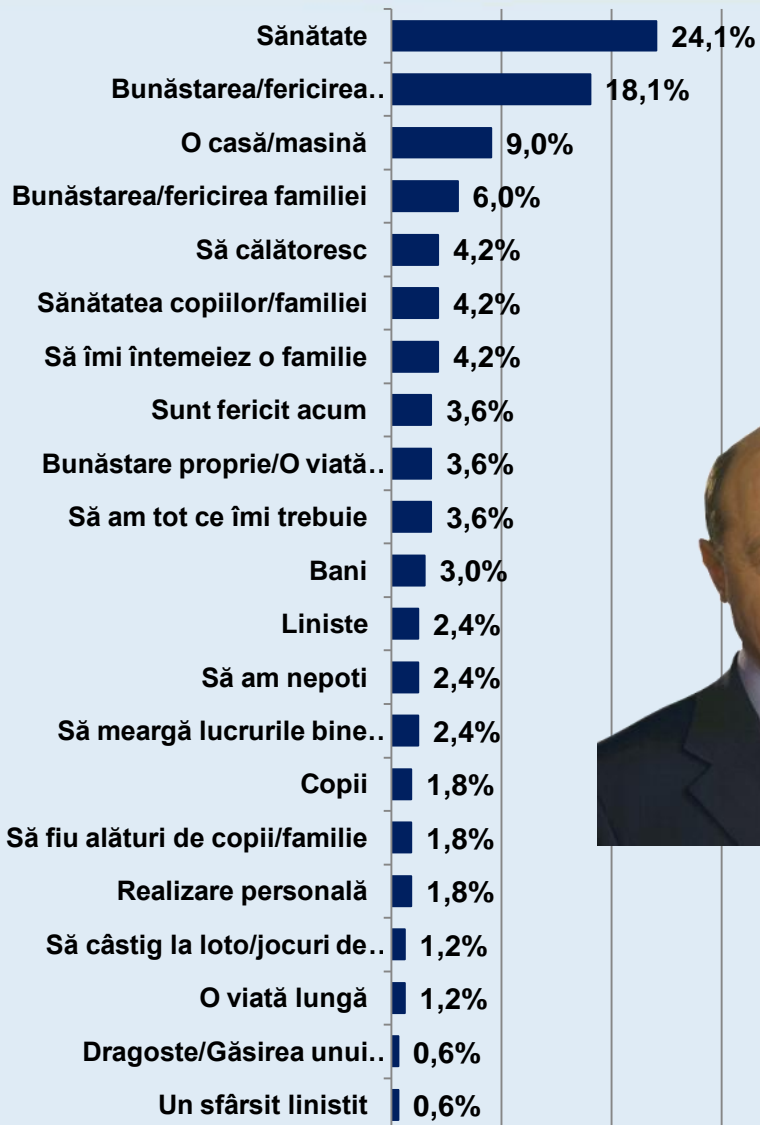

Dacă duminica viitoare ar avea loc alegeri Prezidențiale, dvs. cu ce personalitate politică ați vota? * Care este fericirea pe care vi-o visati?

Procente care corespund votanților lui **Traian Băsescu**, calculate din totalul de 100% al fiecărei fericiri