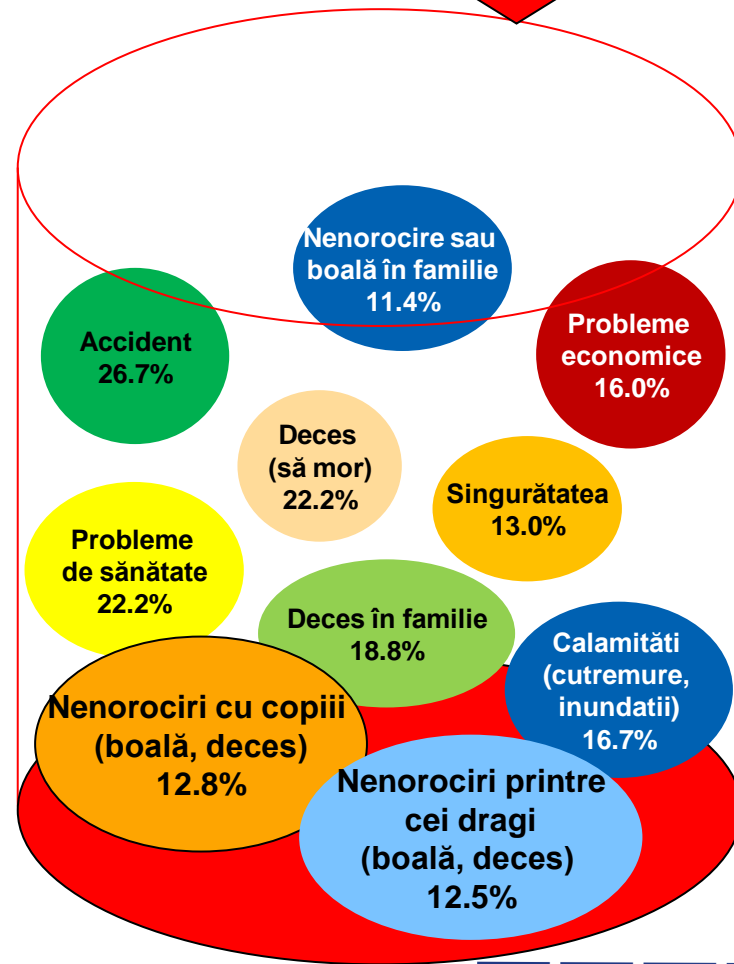

Dacă duminica viitoare ar avea loc alegeri Prezidențiale, dvs. cu ce personalitate politică ați vota? * Care ar fi pentru dumneavoastră cea mai mare nenorocire care vi s-ar putea întâmpla?

Procente care corespund votanților lui **Mircea Geoană**, calculate din totalul de 100% al fiecărei nenorociri