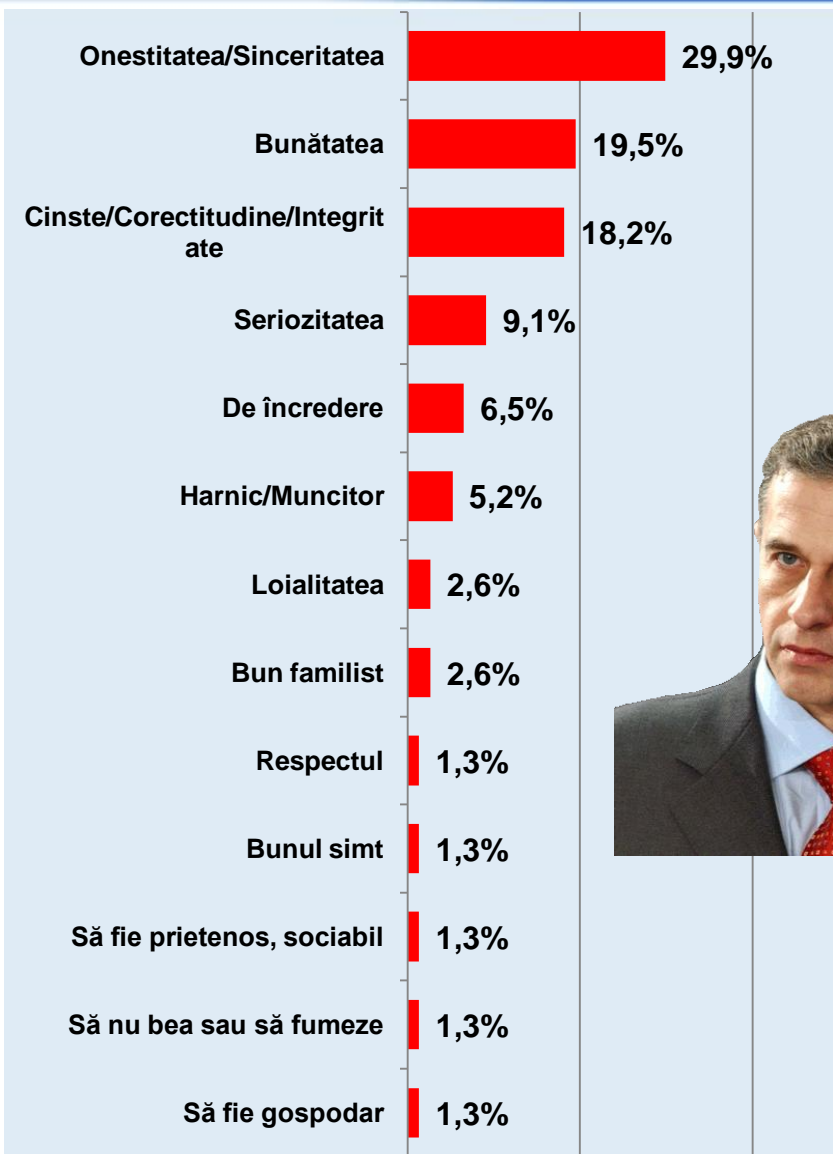

# Dacă duminica viitoare ar avea loc alegeri Prezidențiale, dvs. cu ce personalitate politică ați vota? \* Care este principala dvs. trăsătură?

Procente care corespund votanților lui **Crin Antonescu**, calculate din totalul de 100% al fiecărei trăsături

# Dacă duminica viitoare ar avea loc alegeri Prezidențiale, dvs. cu ce personalitate politică ați vota? \* Care este calitatea pe care doriți să o întâlniți la un bărbat?

# Dacă duminica viitoare ar avea loc alegeri Prezidențiale, dvs. cu ce personalitate politică ați vota? \* Care este calitatea pe care doriți să o întâlniți la un bărbat?

Procente care corespund votanților lui **Traian Băsescu**, calculate din totalul de 100% al fiecărei trăsături

# Dacă duminica viitoare ar avea loc alegeri Prezidențiale, dvs. cu ce personalitate politică ați vota? \* Care este calitatea pe care doriți să o întâlniți la un bărbat?

Procente care corespund votanților lui **Mircea Geoană**, calculate din totalul de 100% al fiecărei trăsături