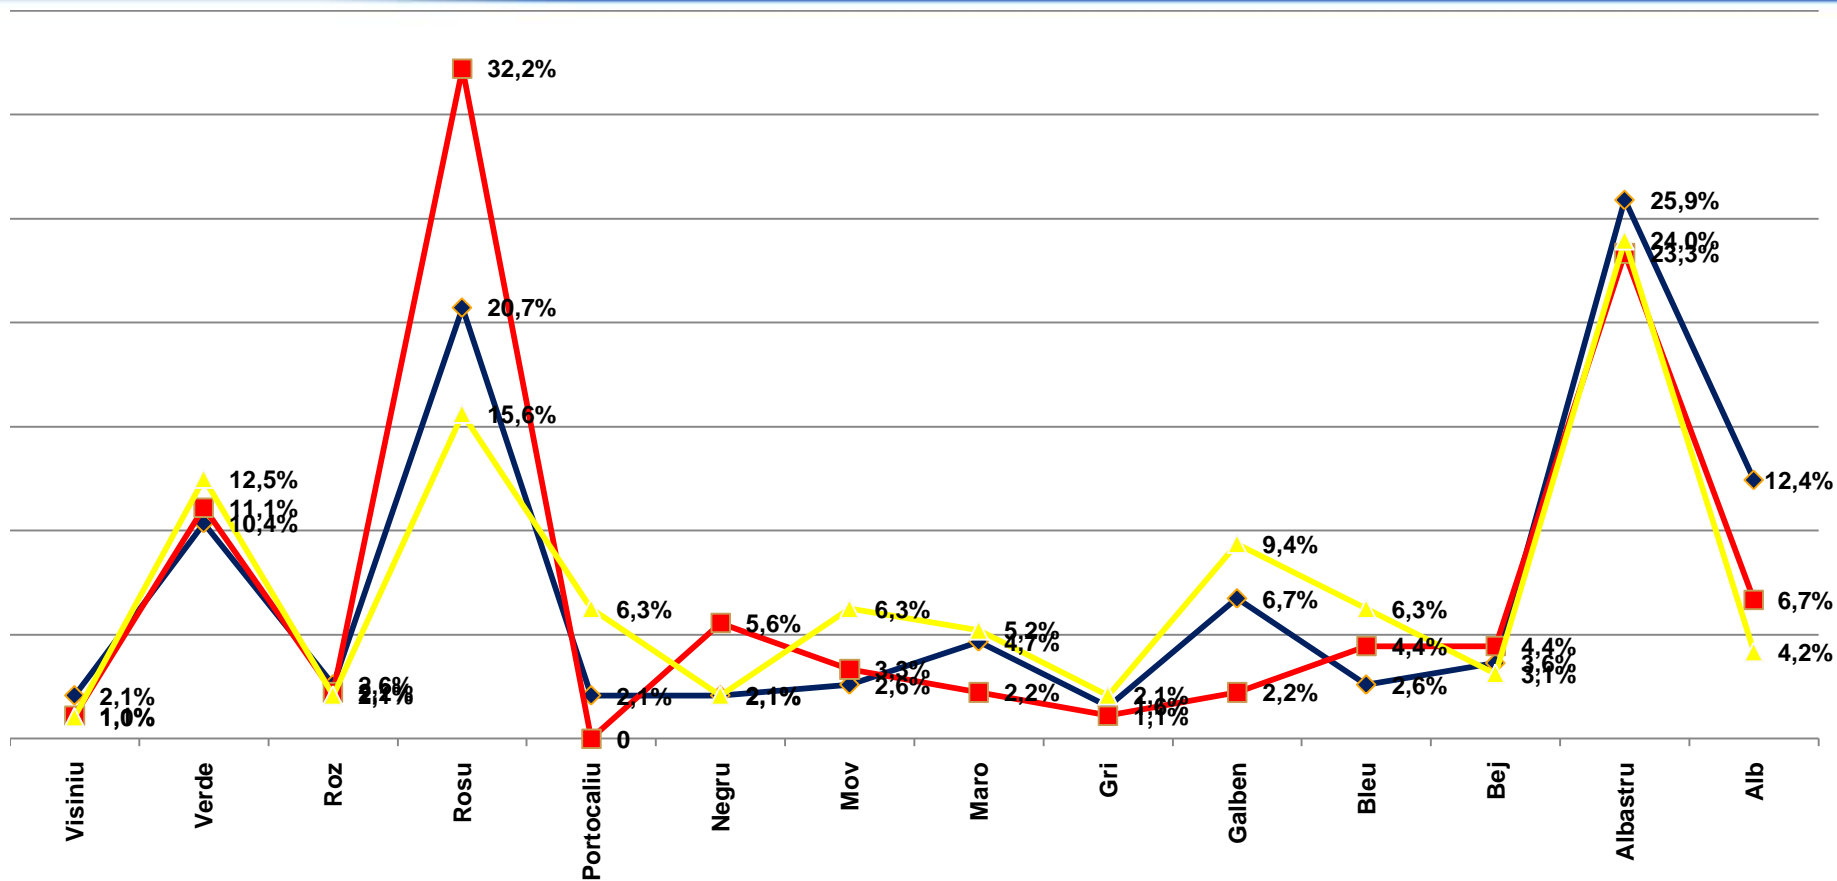

Dacă duminica viitoare ar avea loc alegeri Prezidențiale, dvs. cu ce personalitate politică ați vota? * Care este culoarea dvs. preferată?

◆ Traian Băsescu
■ Mircea Geoană
▲ Crin Antonescu