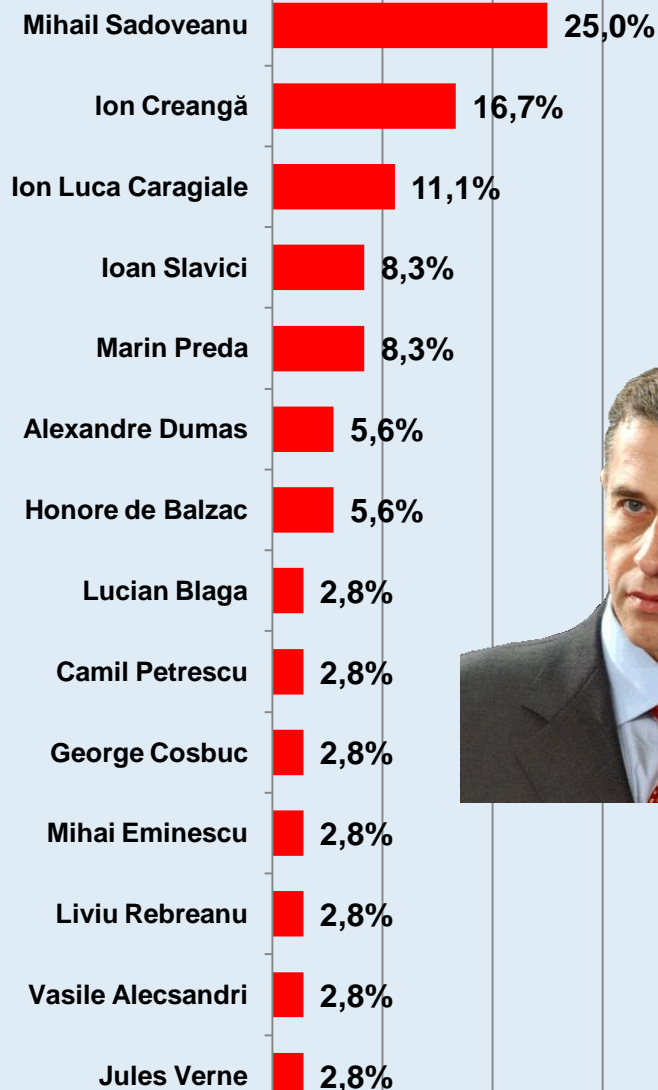

Dacă duminica viitoare ar avea loc alegeri Prezidențiale, dvs. cu ce personalitate politică ați vota? * Care sunt prozatorii dvs. preferați? [a doua mențiune]

Procente care corespund votanților lui **Mircea Geoană**, calculate din totalul de 100% al fiecărui prozator