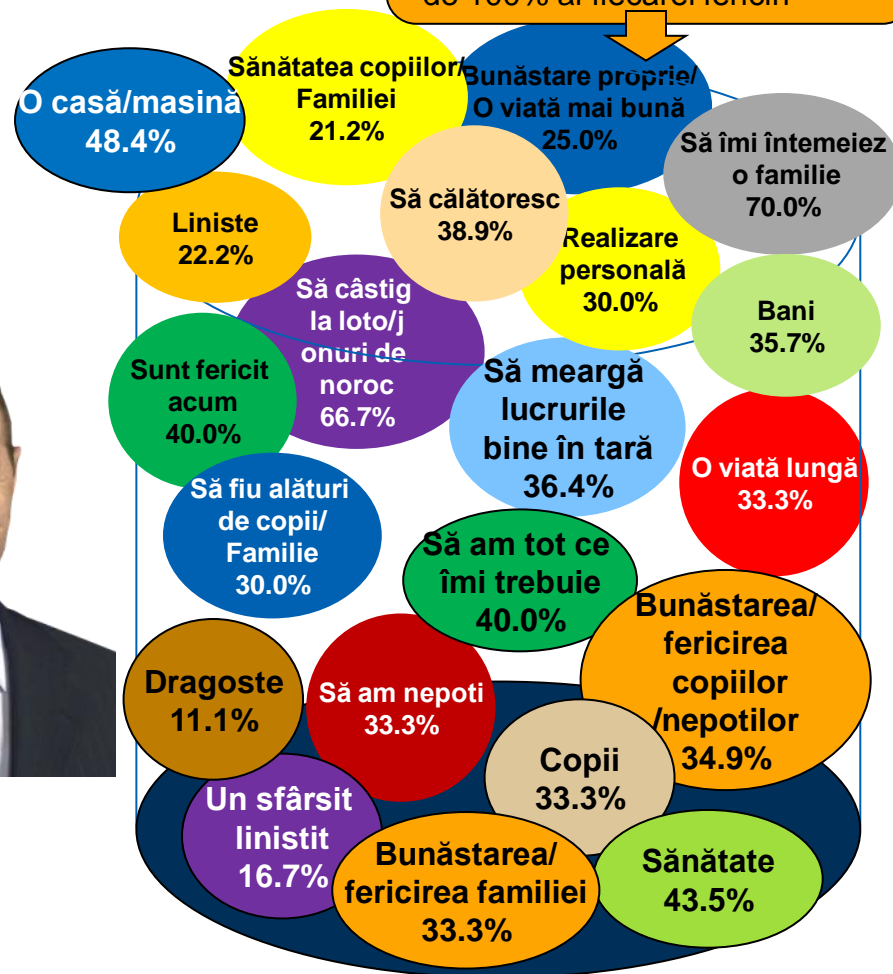

Dacă duminica viitoare ar avea loc alegeri Prezidențiale, dvs. cu ce personalitate politică ați vota? * Care este fericirea pe care vi-o visati?

Procente care corespund votanților lui **Traian Băsescu**, calculate din totalul de 100% al fiecărei fericiri