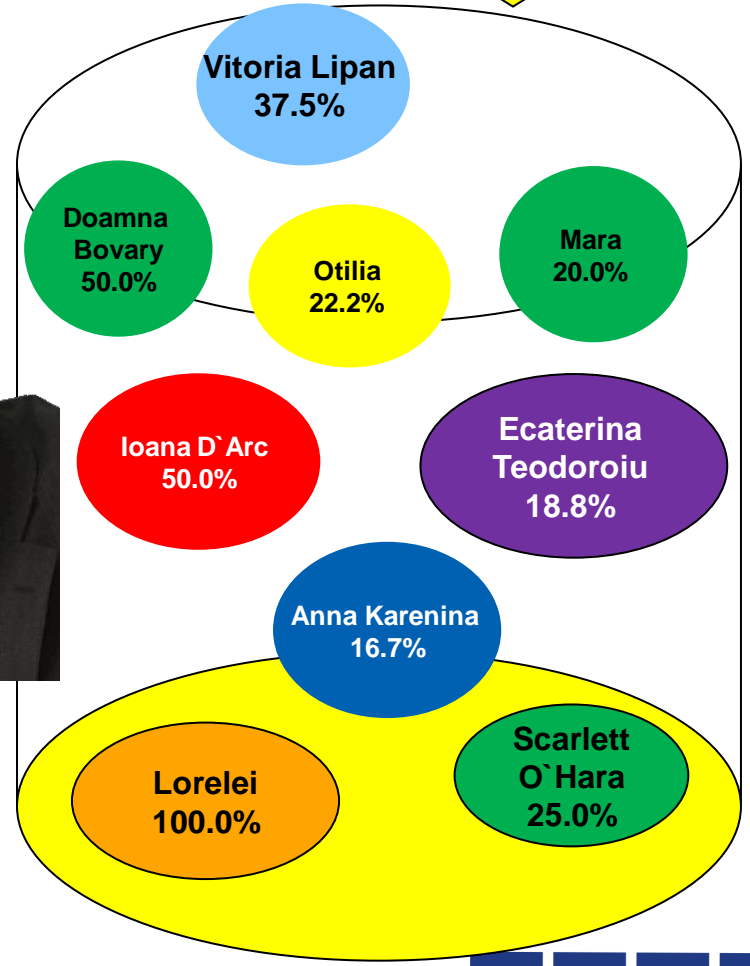

Dacă duminica viitoare ar avea loc alegeri Prezidențiale, dvs. cu ce personalitate politică ați vota? * Care sunt eroinele dvs. preferate din literatură? [a doua mențiune]

Procente care corespund votanților lui **Crin Antonescu**, calculate din totalul de 100% al fiecărei eroine