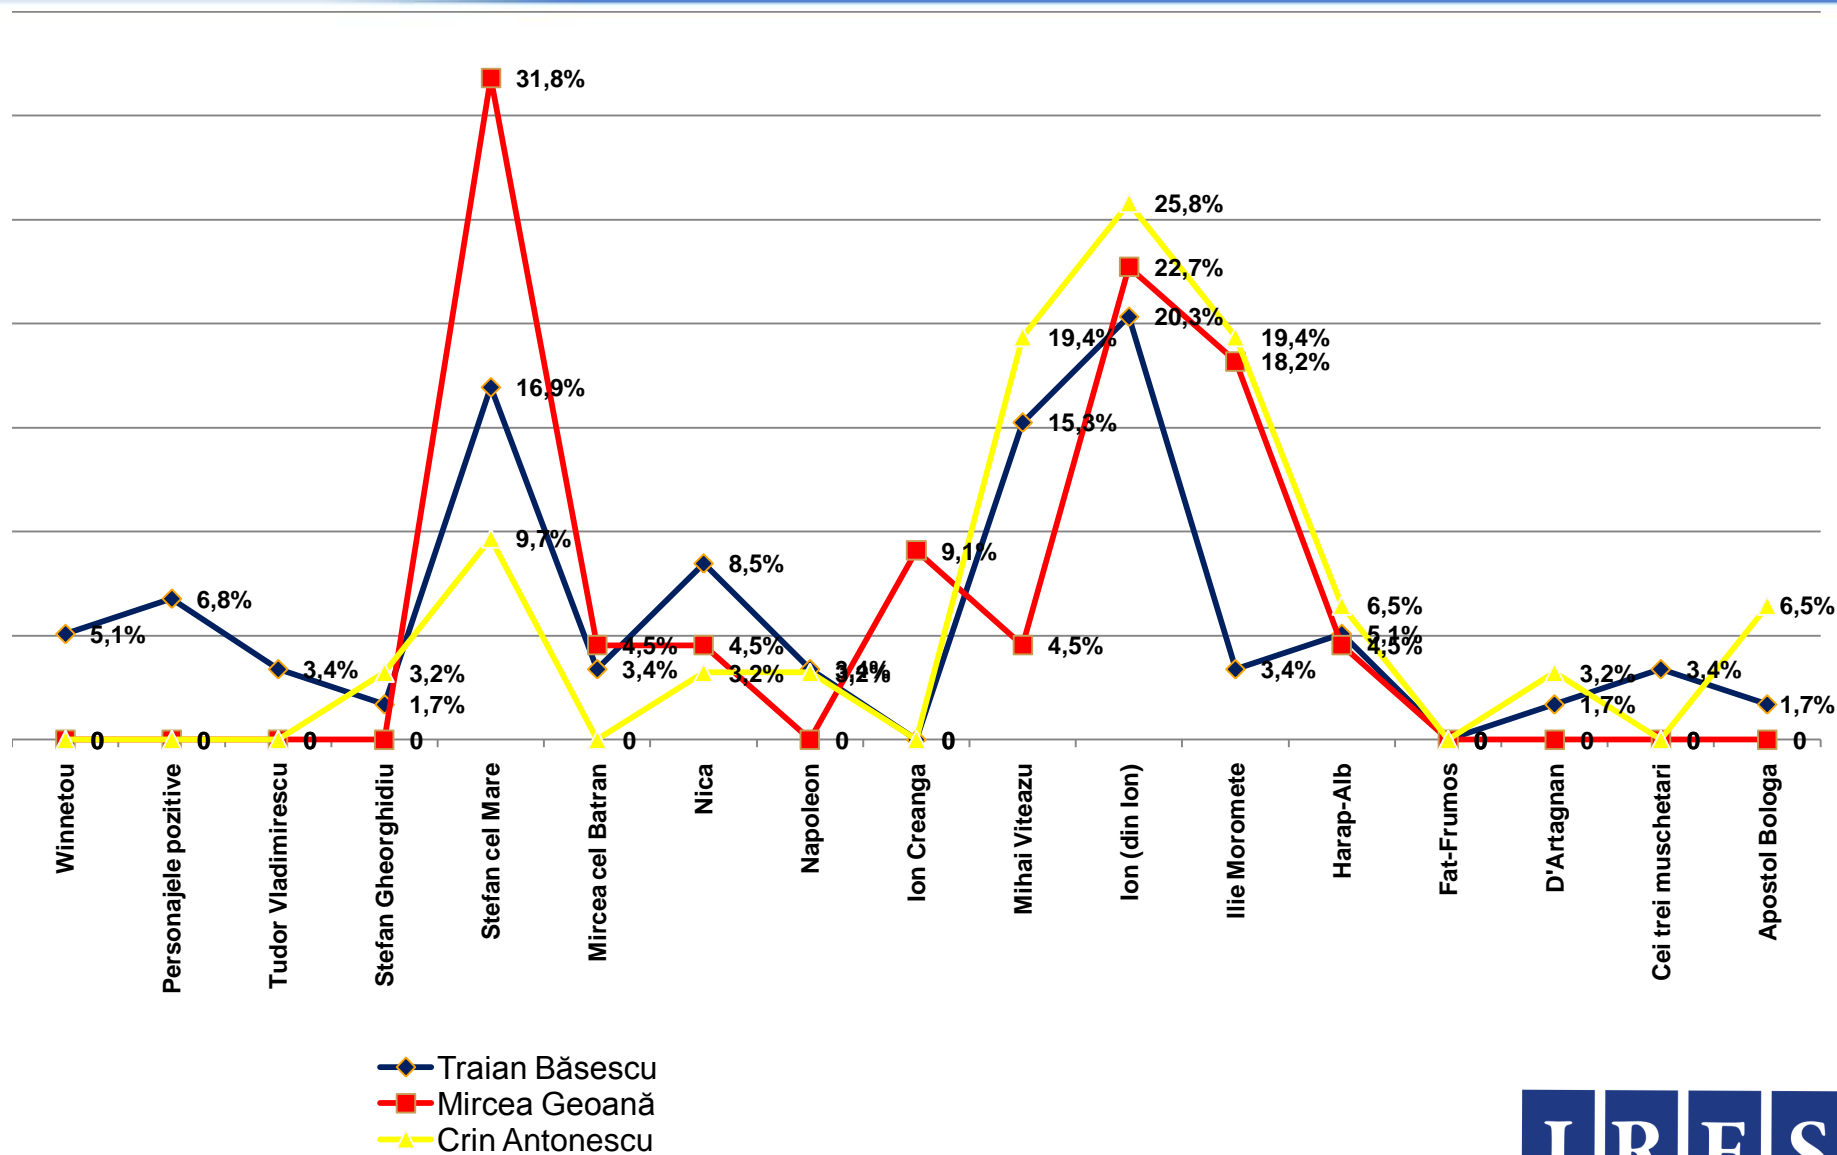

Dacă duminica viitoare ar avea loc alegeri Prezidențiale, dvs. cu ce personalitate politică ați vota? * Care sunt eroii dvs. preferați din literatură? [prima mențiune]