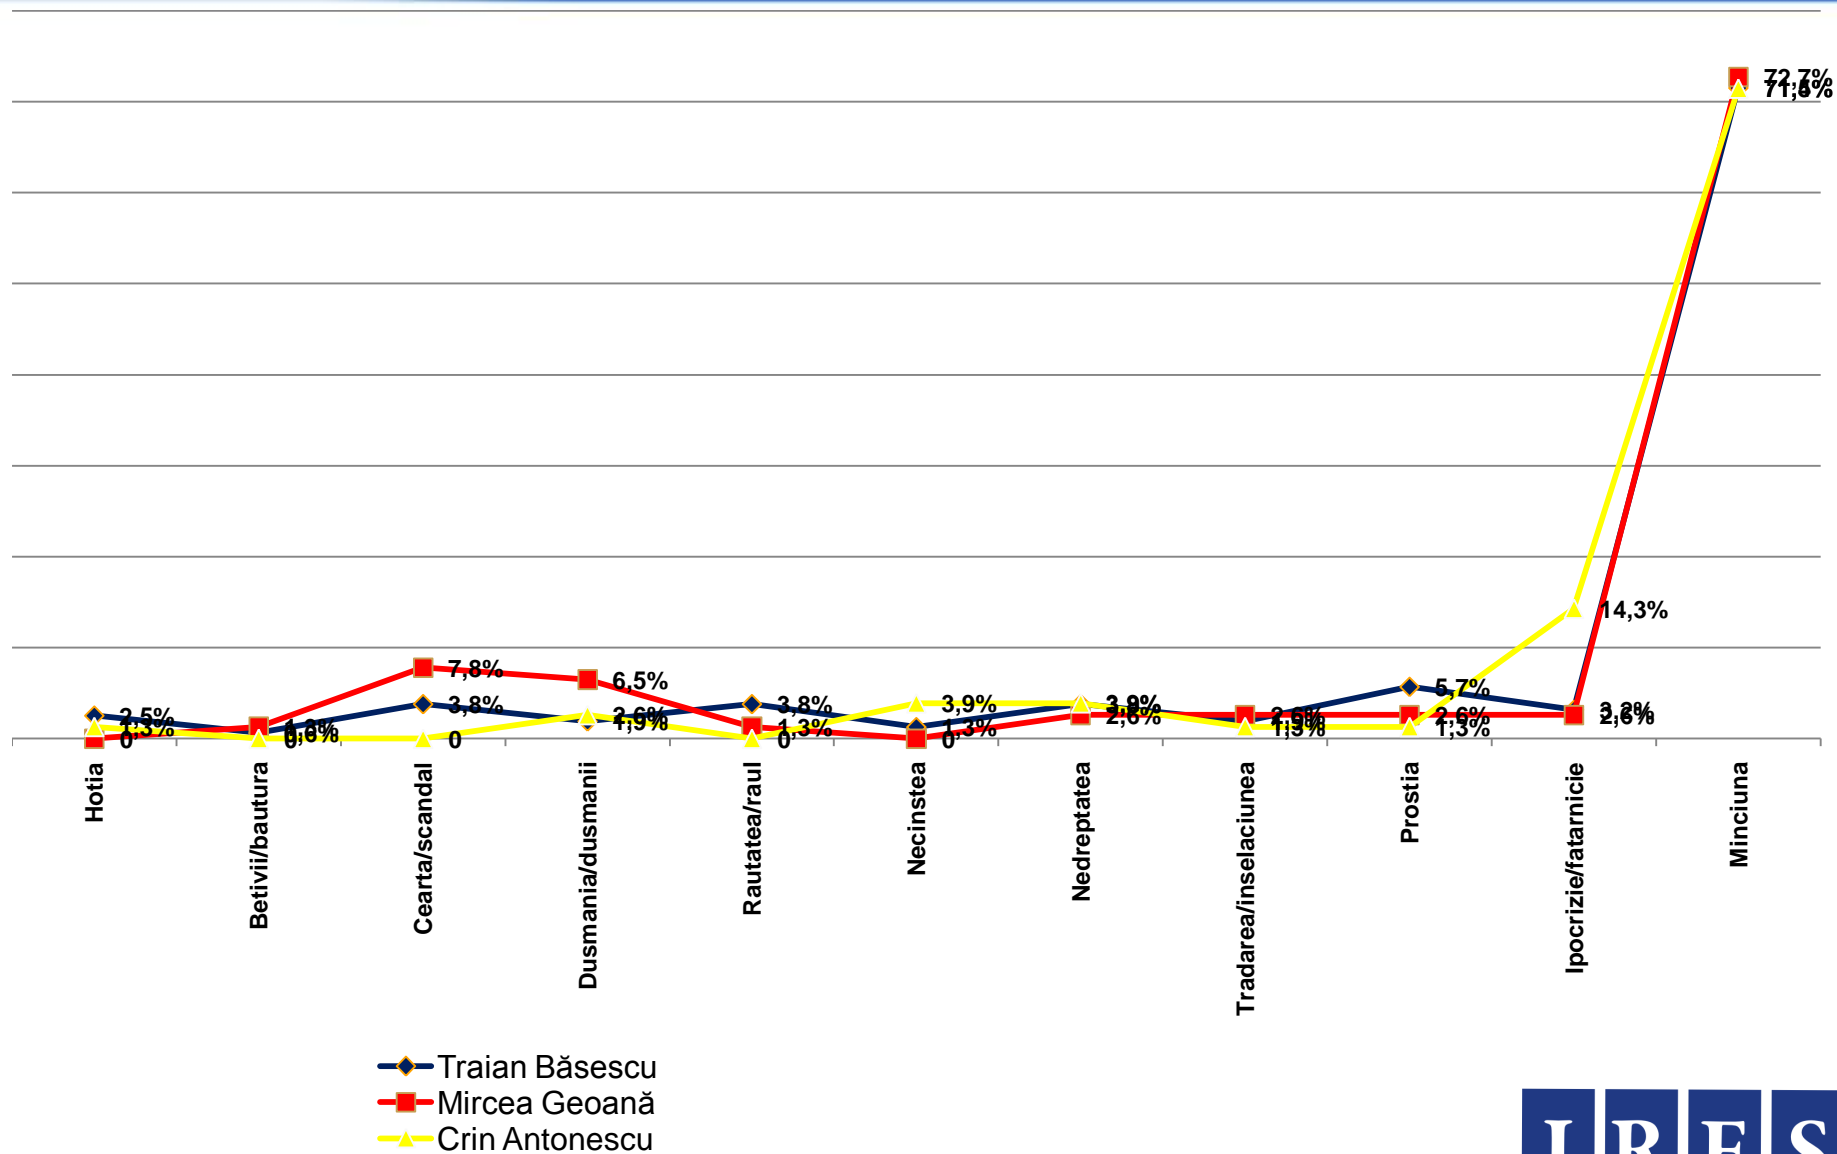

Dacă duminica viitoare ar avea loc alegeri Prezidențiale, dvs. cu ce personalitate politică ați vota? * Ce anume urâți cel mai mult?