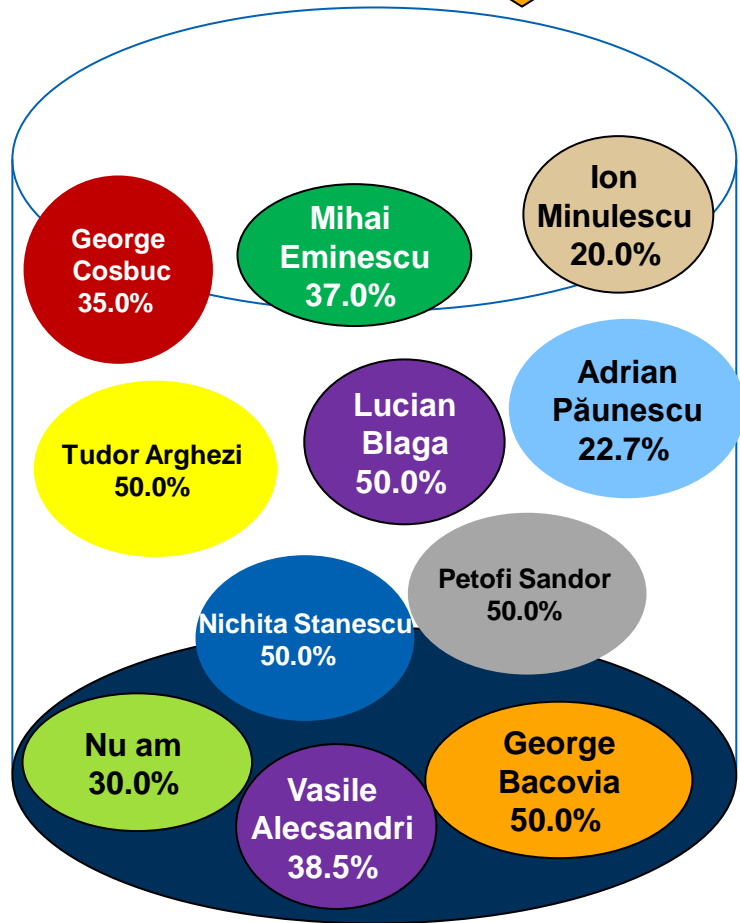

Dacă duminica viitoare ar avea loc alegeri Prezidențiale, dvs. cu ce personalitate politică ați vota? * Care sunt poeții dvs. preferați? [prima mențiune]

Procente care corespund votanților lui Traian Băsescu, calculate din totalul de 100% al fiecărui poet