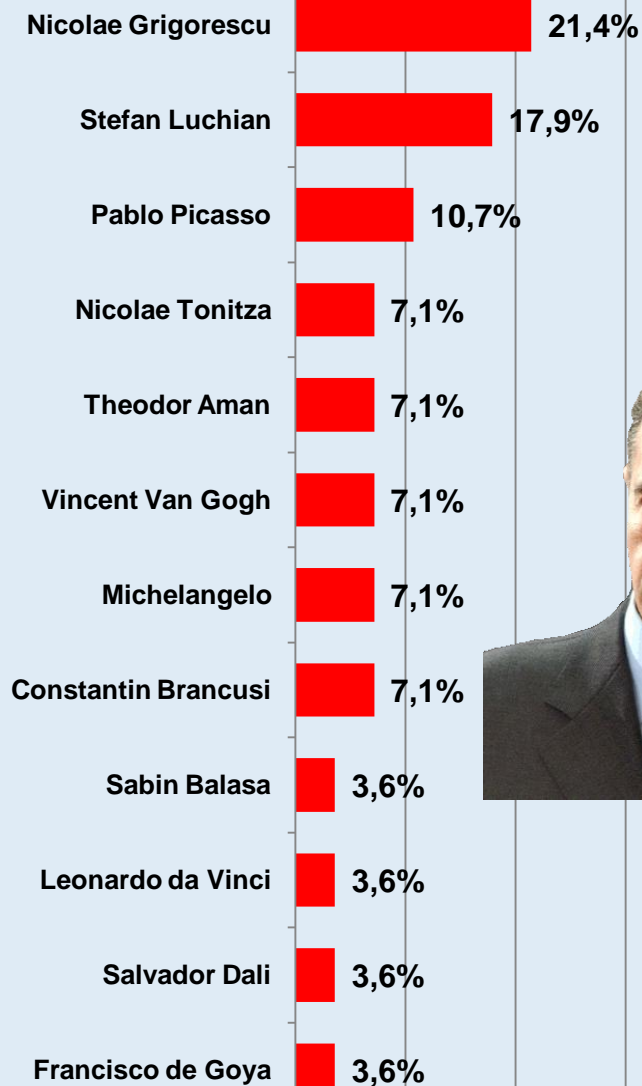

Dacă duminica viitoare ar avea loc alegeri Prezidențiale, dvs. cu ce personalitate politică ați vota? * Care sunt pictorii dvs. preferați? [a doua mențiune]

Procente care corespund votanților lui **Mircea Geoană**, calculate din totalul de 100% al fiecărui pictor