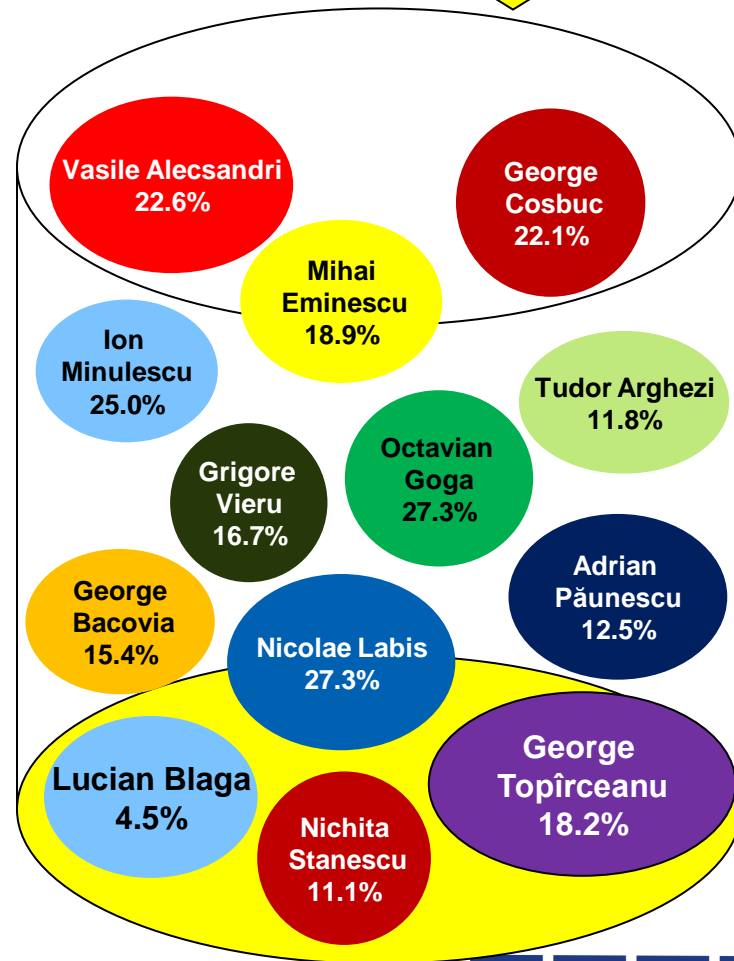

Dacă duminica viitoare ar avea loc alegeri Prezidențiale, dvs. cu ce personalitate politică ați vota? * Care sunt poeții dvs. preferați? [a doua mențiune]

Procente care corespund votanților lui **Crin Antonescu**, calculate din totalul de 100% al fiecărui poet