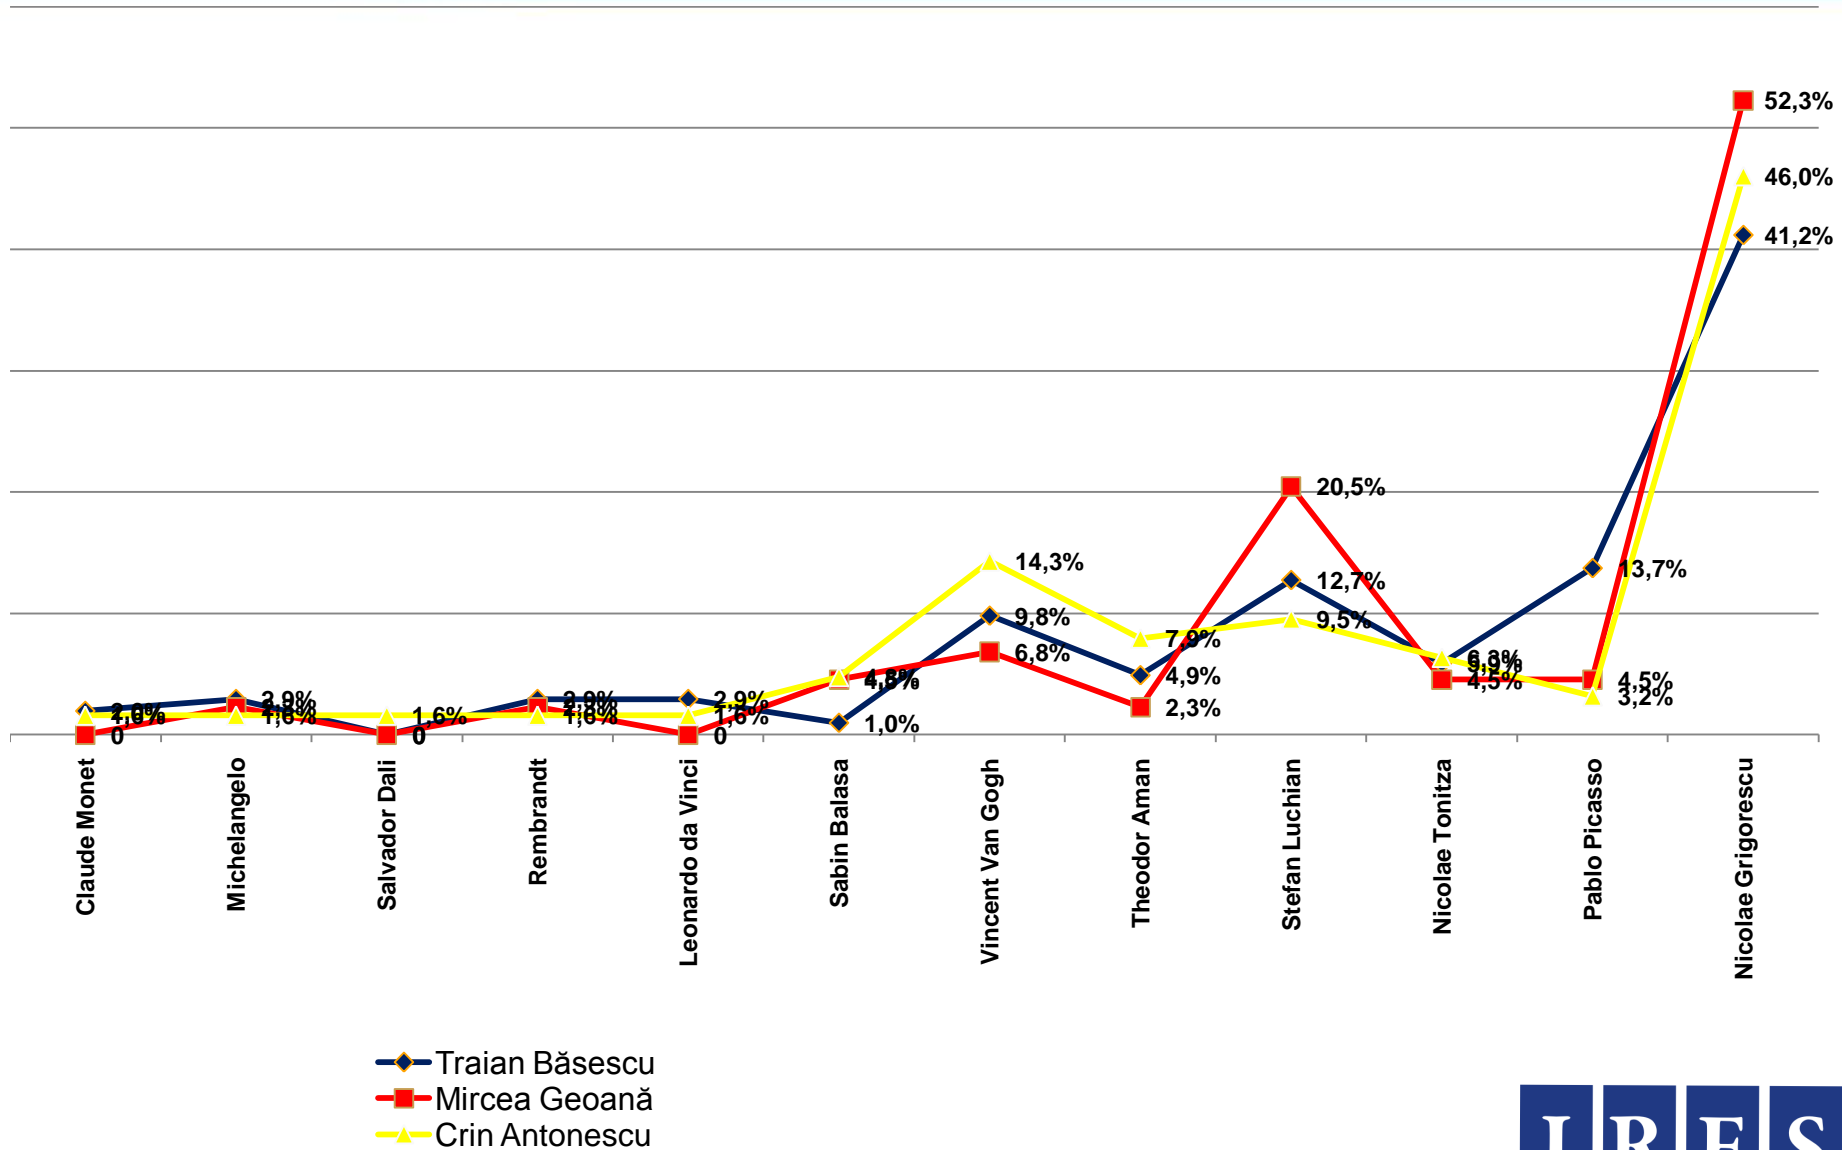

Dacă duminica viitoare ar avea loc alegeri Prezidențiale, dvs. cu ce personalitate politică ați vota? * Care sunt pictorii dvs. preferați? [prima mențiune]