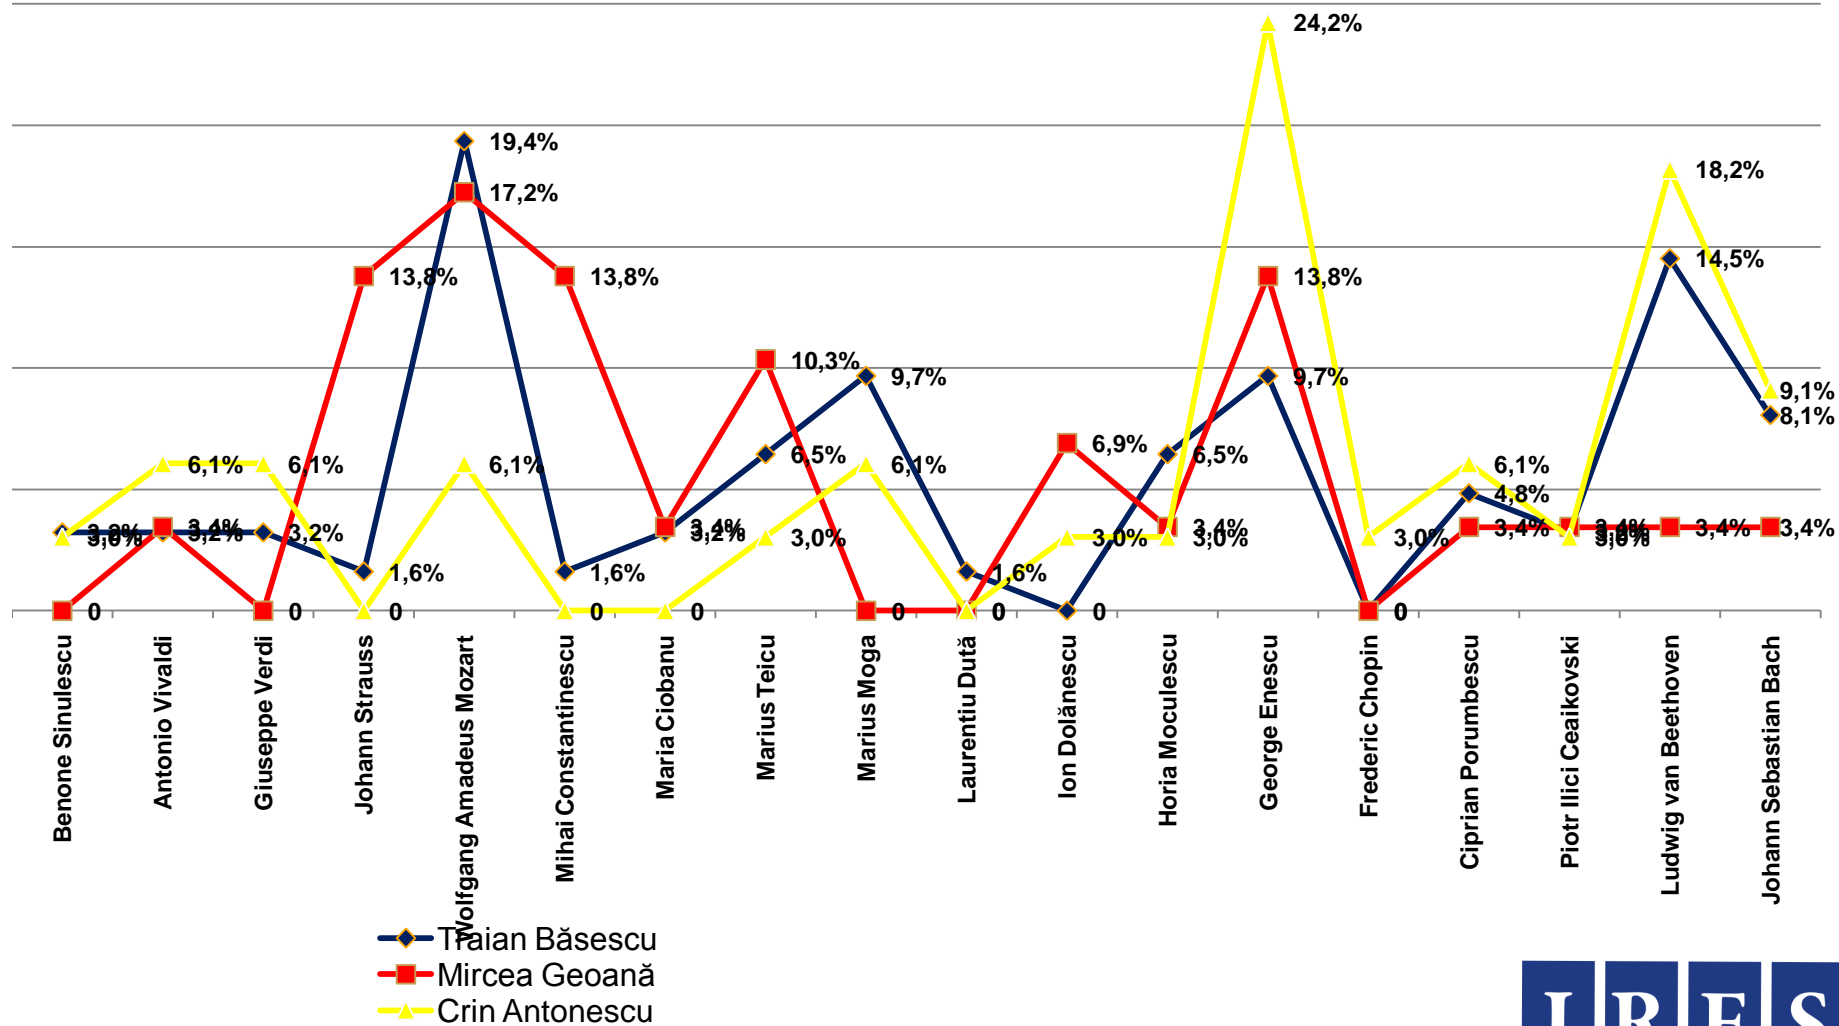

Dacă duminica viitoare ar avea loc alegeri Prezidențiale, dvs. cu ce personalitate politică ați vota? * Care sunt compozitorii dvs. preferați? [a doua mențiune]