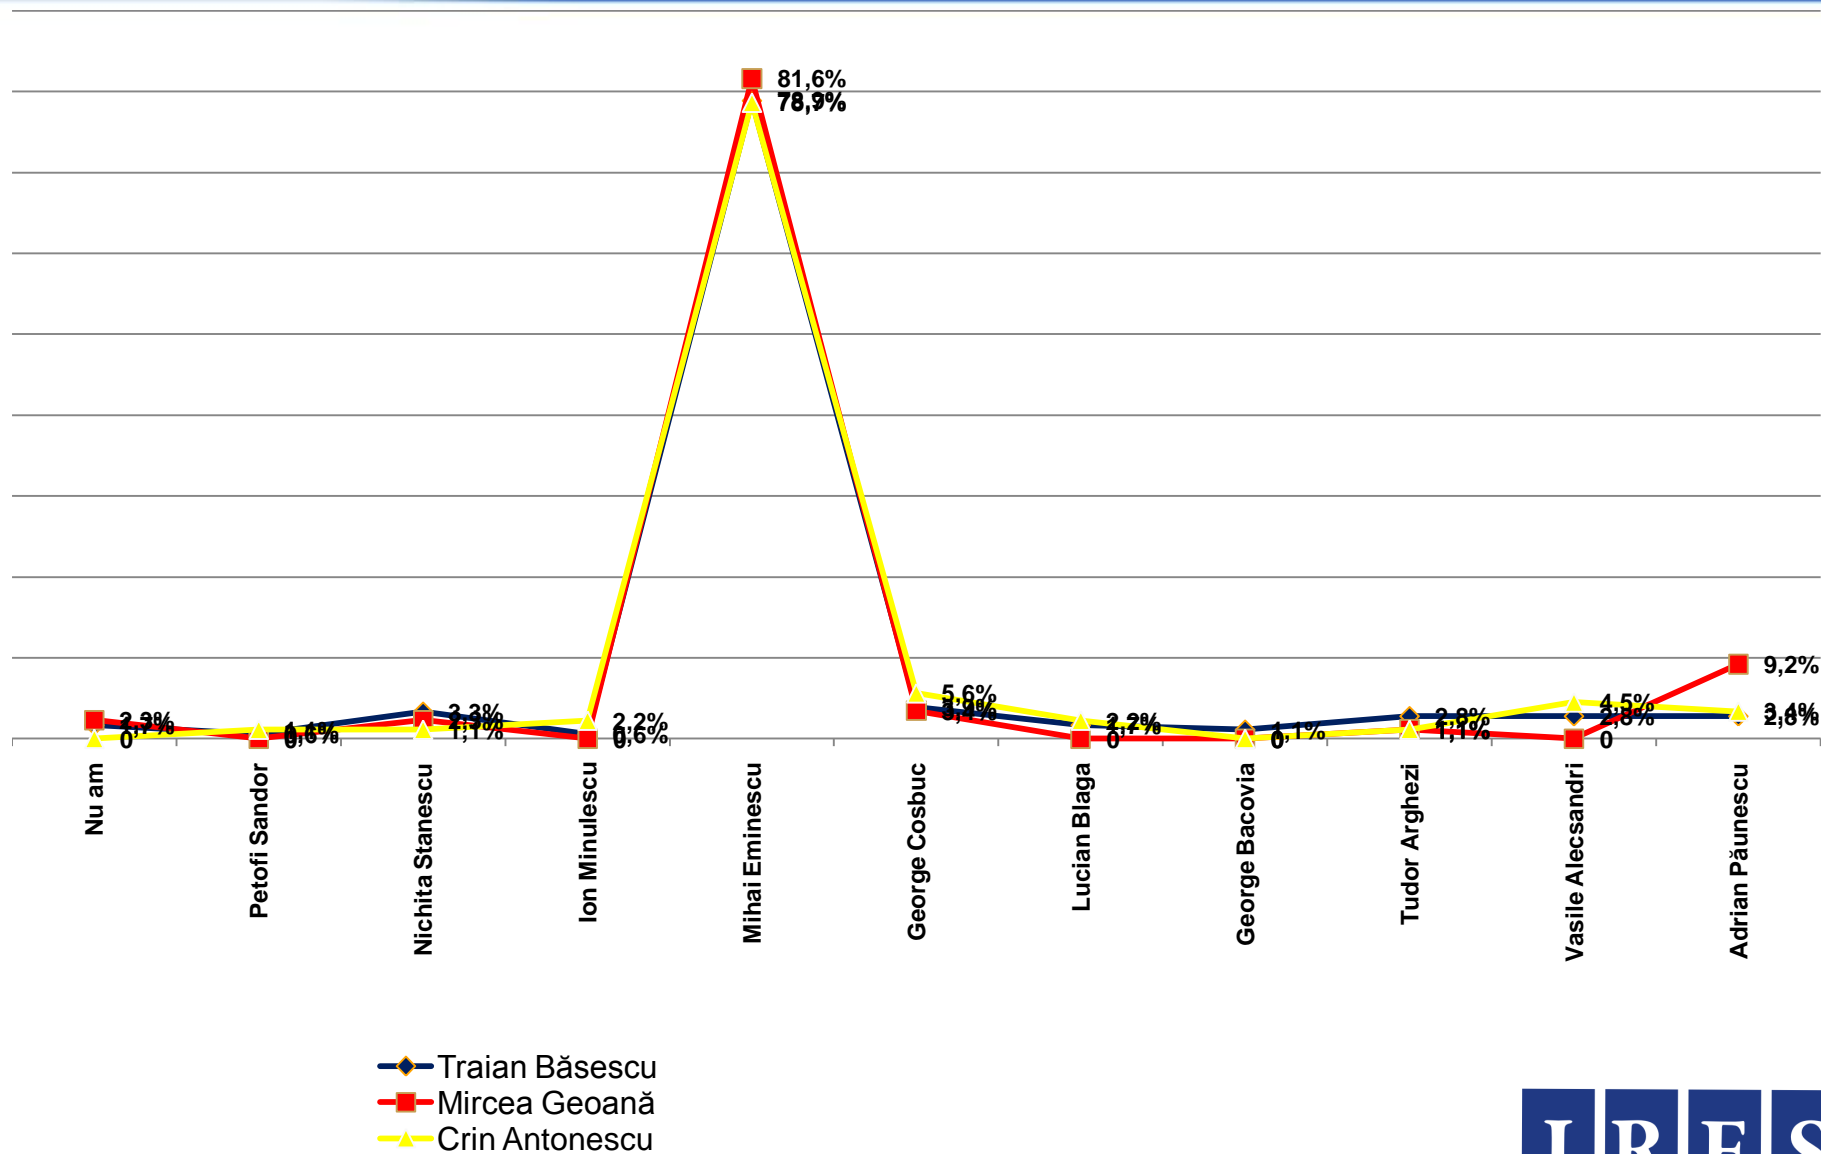

Dacă duminica viitoare ar avea loc alegeri Prezidențiale, dvs. cu ce personalitate politică ați vota? * Care sunt poezii dvs. preferați? [prima mențiune]