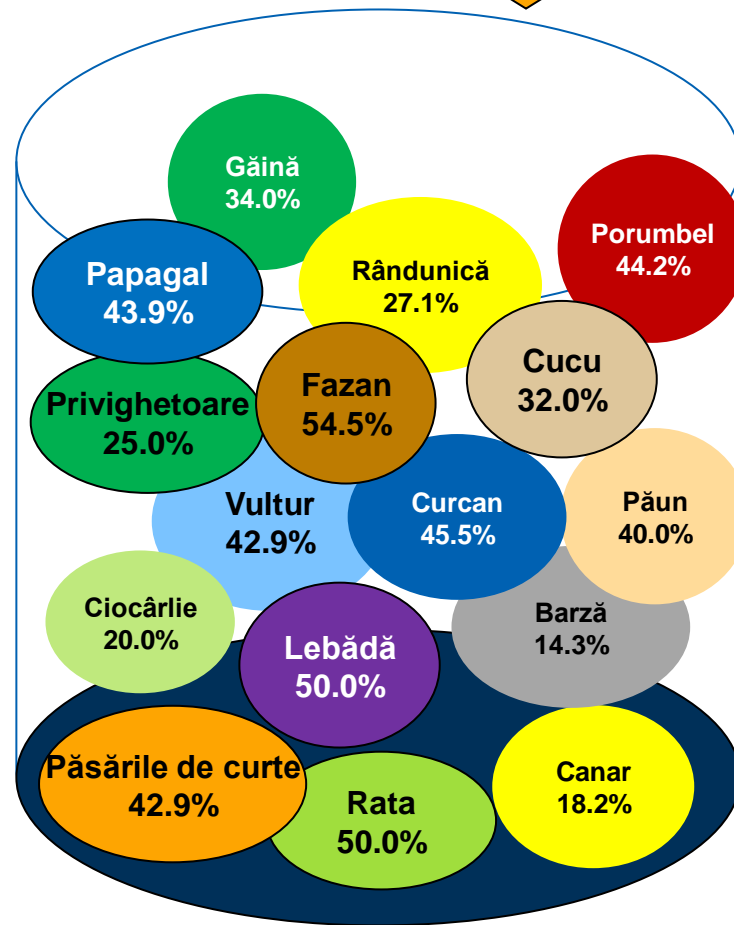

Dacă duminica viitoare ar avea loc alegeri Prezidențiale, dvs. cu ce personalitate politică ați vota? * Care este pasărea dvs. preferată?

Procente care corespund votanților lui **Traian Băsescu**, calculate din totalul de 100% al fiecărei păsări