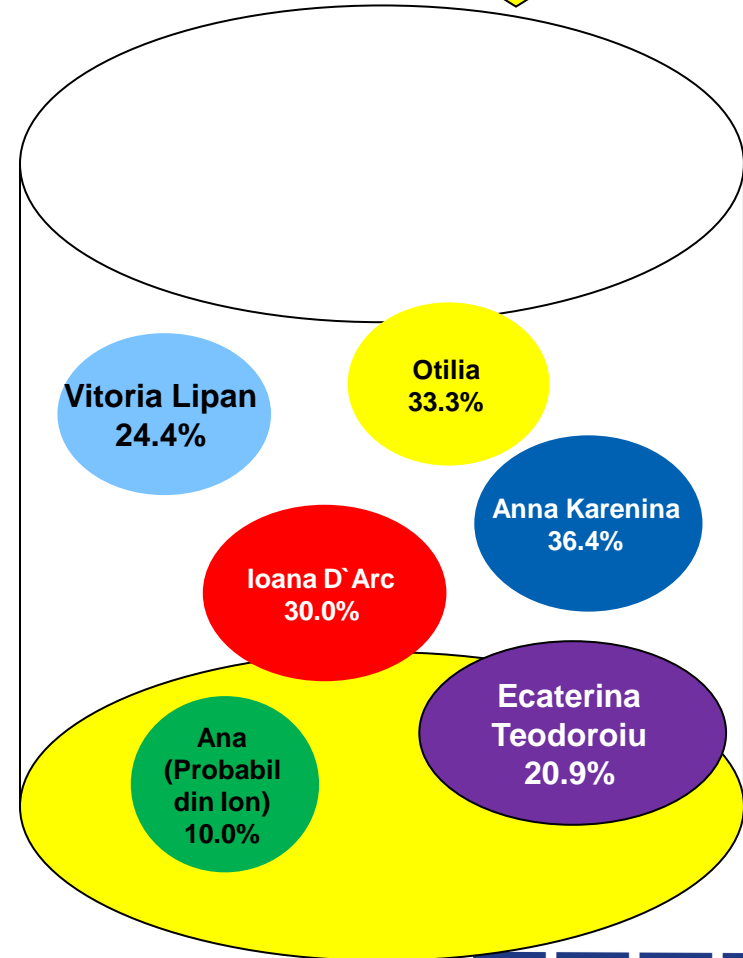

Dacă duminica viitoare ar avea loc alegeri Prezidențiale, dvs. cu ce personalitate politică ați vota? * Care sunt eroinele dvs. preferate din literatură? [prima mențiune]

Procente care corespund votanților lui **Crin Antonescu**, calculate din totalul de 100% al fiecărei eroine