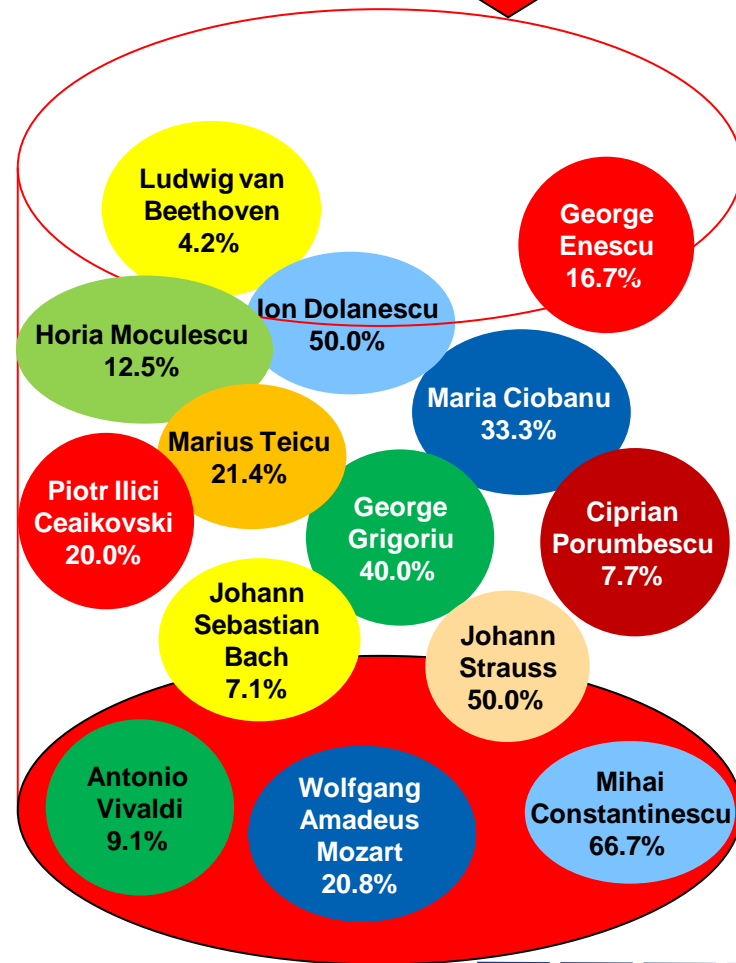

Dacă duminica viitoare ar avea loc alegeri Prezidențiale, dvs. cu ce personalitate politică ați vota? * Care sunt compozitorii dvs. preferați? [a doua mențiune]

Procente care corespund votanților lui **Mircea Geoană**, calculate din totalul de 100% al fiecărui compozitor