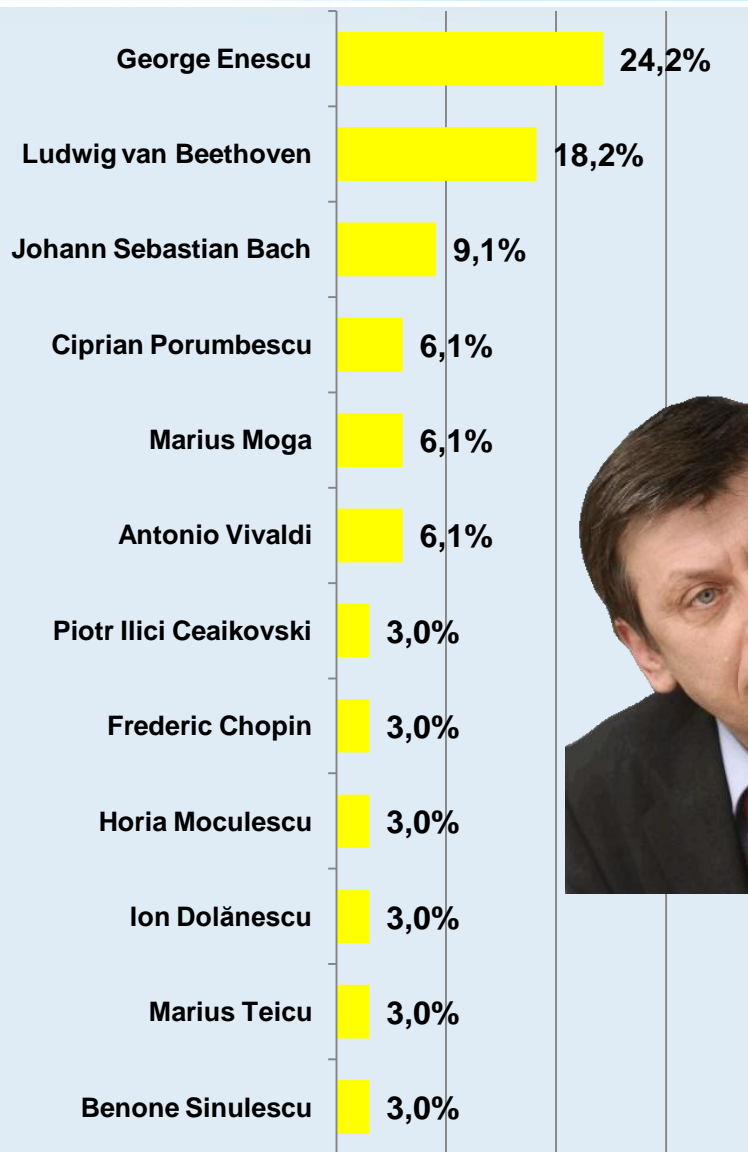

Dacă duminica viitoare ar avea loc alegeri Prezidențiale, dvs. cu ce personalitate politică ați vota? * Care sunt compozitorii dvs. preferați? [a doua mențiune]

Procente care corespund votanților lui **Crin Antonescu**, calculate din totalul de 100% al fiecărui compozitor