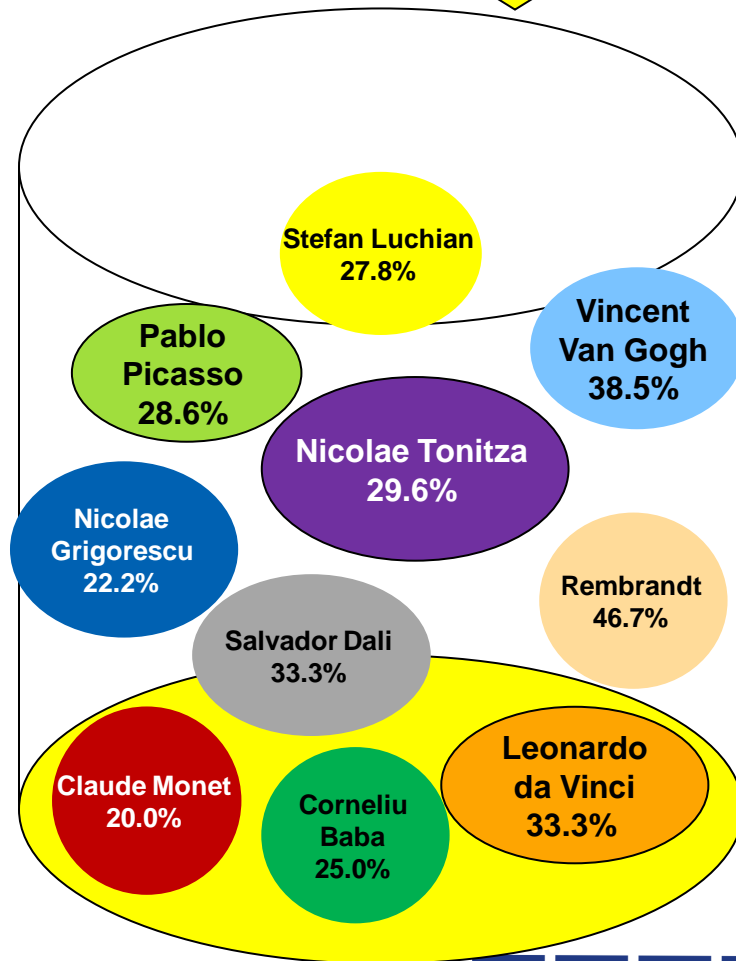

Dacă duminica viitoare ar avea loc alegeri Prezidențiale, dvs. cu ce personalitate politică ați vota? * Care sunt pictorii dvs. preferați? [a doua mențiune]

Procente care corespund votanților lui **Crin Antonescu**, calculate din totalul de 100% al fiecărui pictor