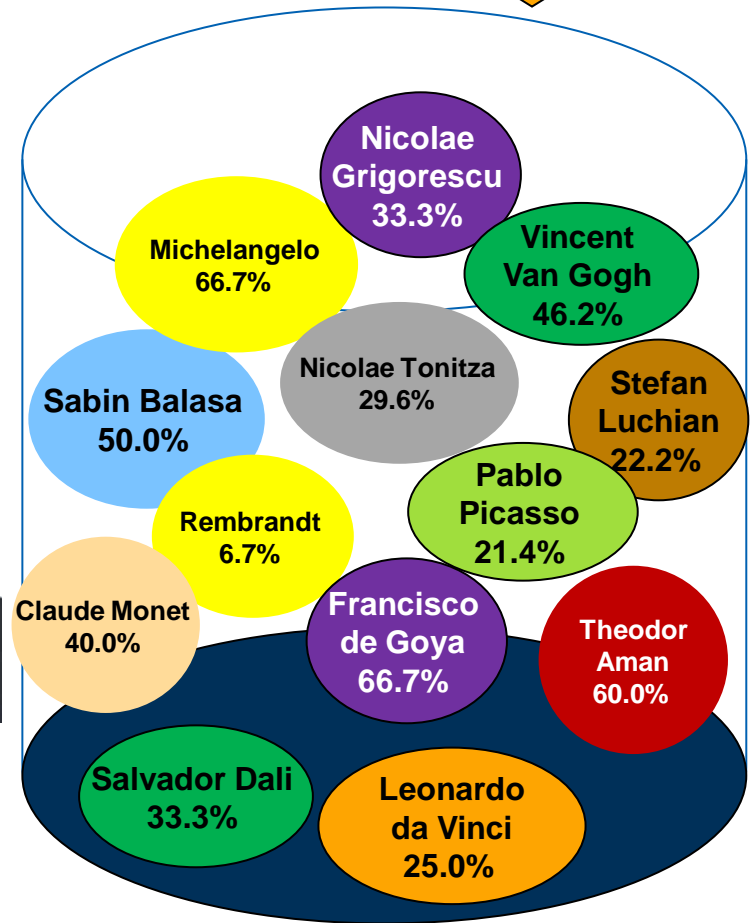

Dacă duminica viitoare ar avea loc alegeri Prezidențiale, dvs. cu ce personalitate politică ați vota? * Care sunt pictorii dvs. preferați? [a doua mențiune]

Procente care corespund votanților lui Traian Băsescu, calculate din totalul de 100% al fiecărui pictor