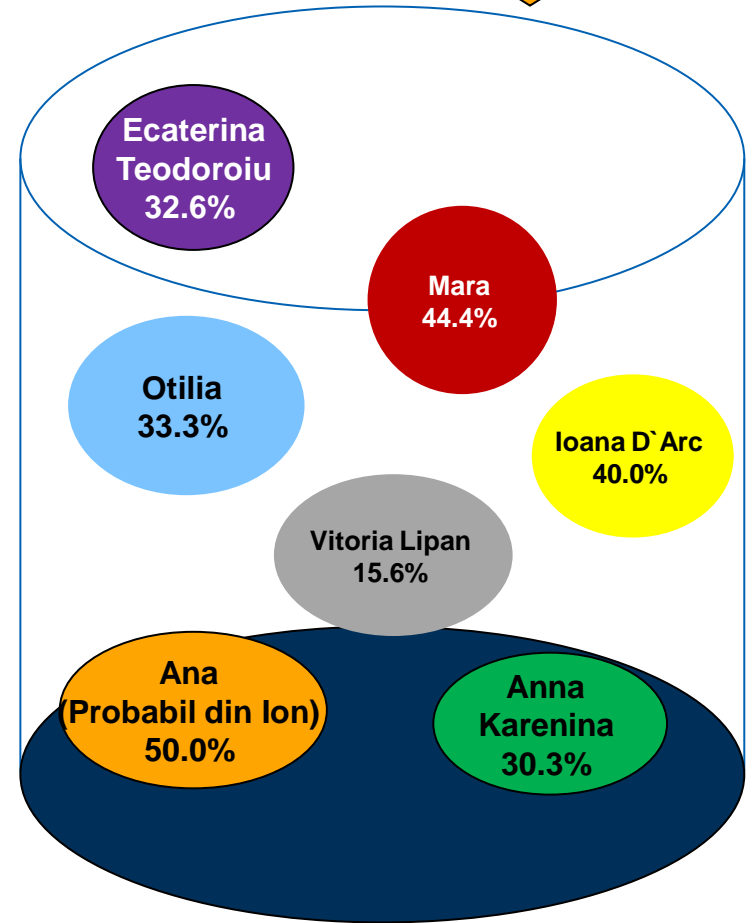

Dacă duminica viitoare ar avea loc alegeri Prezidențiale, dvs. cu ce personalitate politică ați vota? * Care sunt eroinele dvs. preferate din literatură? [prima mențiune]

Procente care corespund votanților lui **Traian Băsescu**, calculate din totalul de 100% al fiecărei eroine