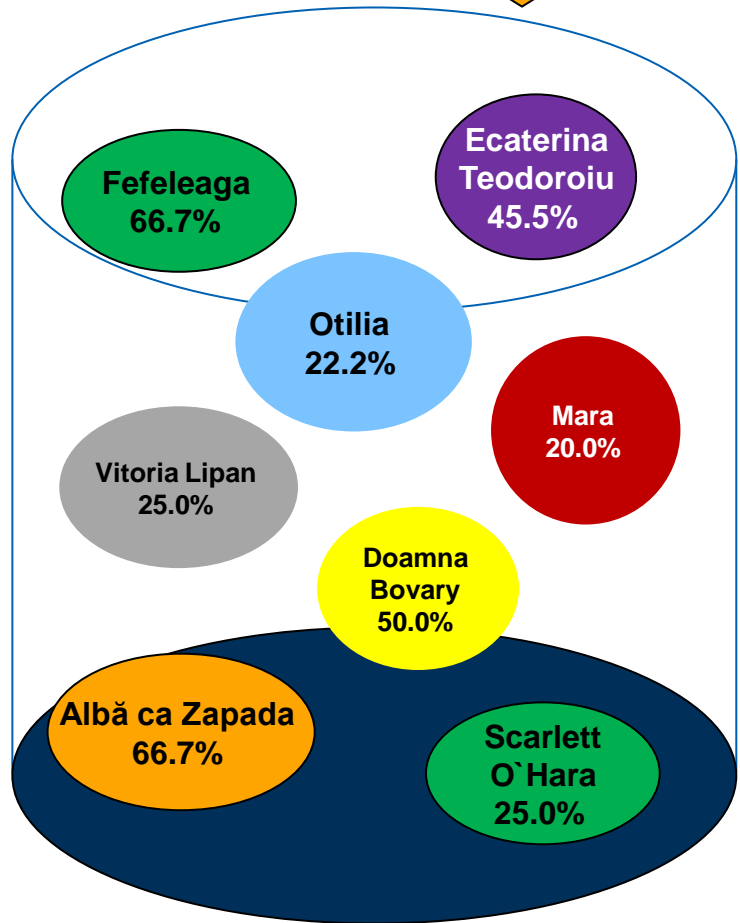

Dacă duminica viitoare ar avea loc alegeri Prezidențiale, dvs. cu ce personalitate politică ați vota? * Care sunt eroinele dvs. preferate din literatură? [a doua mențiune]

Procente care corespund votanților lui **Traian Băsescu**, calculate din totalul de 100% al fiecărei eroine