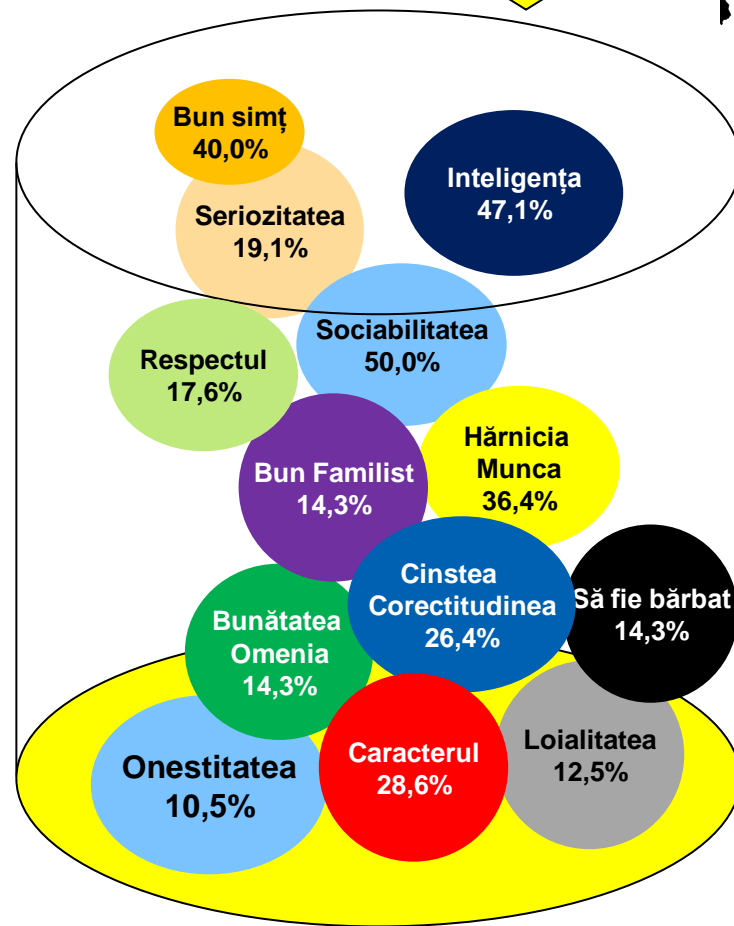

# Dacă duminica viitoare ar avea loc alegeri Prezidențiale, dvs. cu ce personalitate politică ați vota? \* Care este calitatea pe care doriți să o întâlniți la un bărbat?

# Dacă duminica viitoare ar avea loc alegeri Prezidențiale, dvs. cu ce personalitate politică ați vota? \* Care este calitatea pe care doriți să o întâlniți la un bărbat?

Procente care corespund votanților lui **Traian Băsescu**, calculate din totalul de 100% al fiecărei trăsături

# Dacă duminica viitoare ar avea loc alegeri Prezidențiale, dvs. cu ce personalitate politică ați vota? \* Care este calitatea pe care doriți să o întâlniți la un bărbat?

Procente care corespund votanților lui **Mircea Geoană**, calculate din totalul de 100% al fiecărei trăsături

# Dacă duminica viitoare ar avea loc alegeri Prezidențiale, dvs. cu ce personalitate politică ați vota? \* Care este calitatea pe care doriți să o întâlniți la un bărbat?

Procente care corespund votanților lui **Crin Antonescu**, calculate din totalul de 100% al fiecărei trăsături