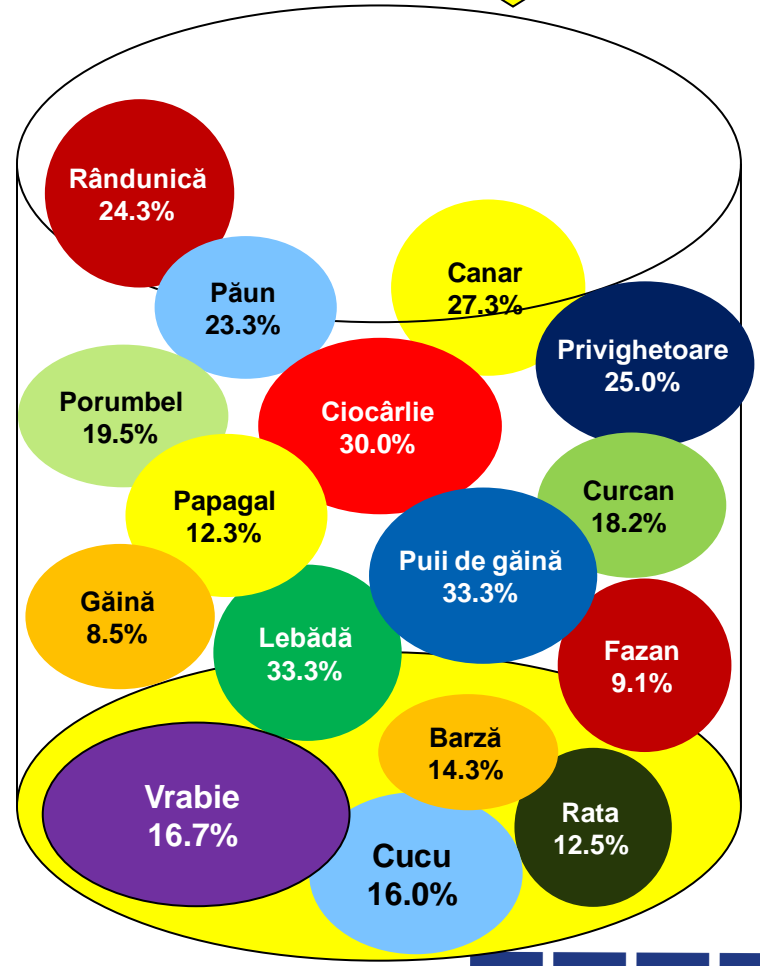

Dacă duminica viitoare ar avea loc alegeri Prezidențiale, dvs. cu ce personalitate politică ați vota? * Care este pasărea dvs. preferată?

Procente care corespund votanților lui **Crin Antonescu**, calculate din totalul de 100% al fiecărei păsări