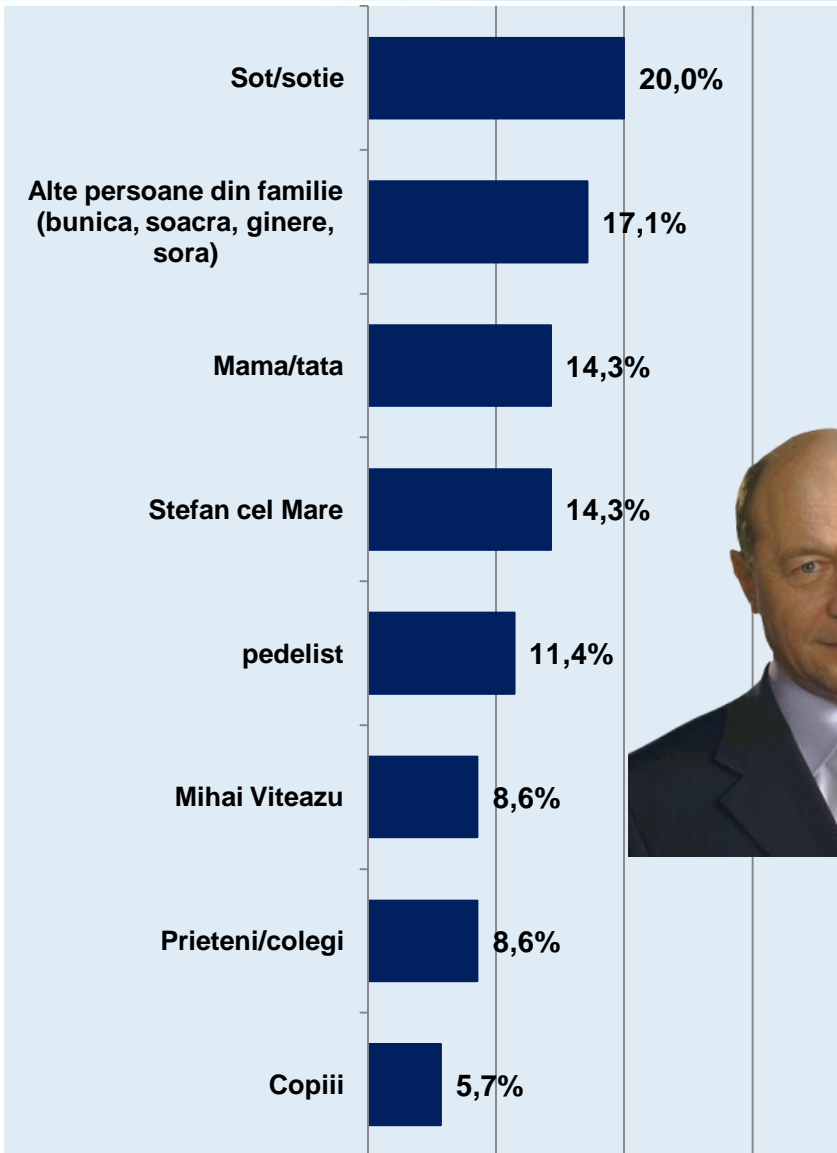

Dacă duminica viitoare ar avea loc alegeri Prezidențiale, dvs. cu ce personalitate politică ați vota? * Care sunt eroii dvs. preferați din viața reală? [a doua mențiune]

Procente care corespund votanților lui Traian Băsescu, calculate din totalul de 100% al fiecărui erou