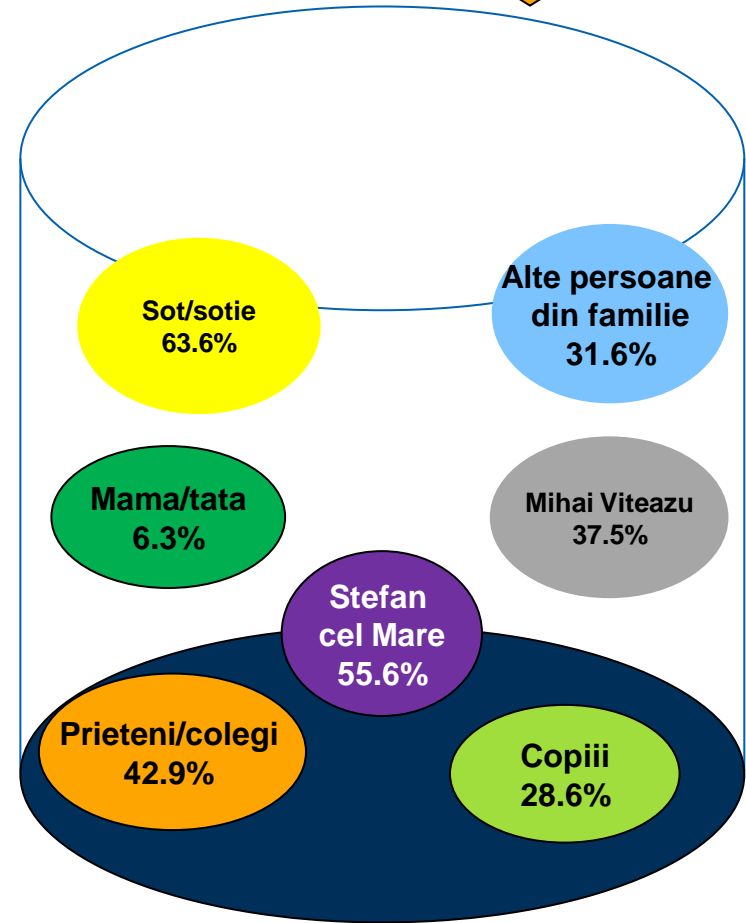

Dacă duminica viitoare ar avea loc alegeri Prezidențiale, dvs. cu ce personalitate politică ați vota? * Care sunt eroii dvs. preferați din viața reală? [a doua mențiune]

Procente care corespund votanților lui Traian Băsescu, calculate din totalul de 100% al fiecărui erou