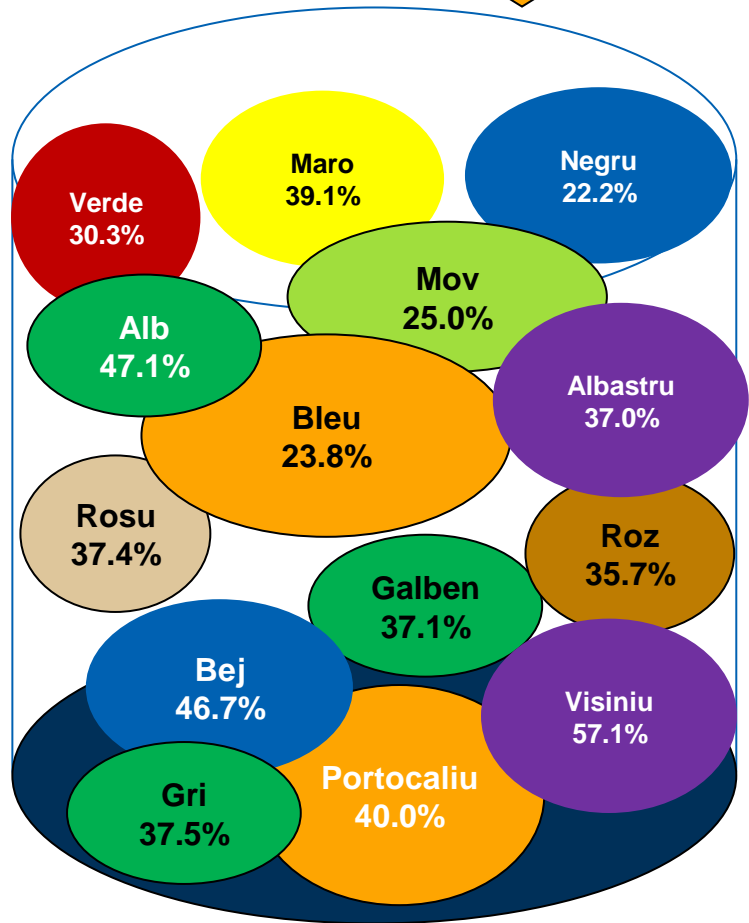

Dacă duminica viitoare ar avea loc alegeri Prezidențiale, dvs. cu ce personalitate politică ați vota? * Care este culoarea dvs. preferată?

Procente care corespund votanților lui **Traian Băsescu**, calculate din totalul de 100% al fiecărei culori