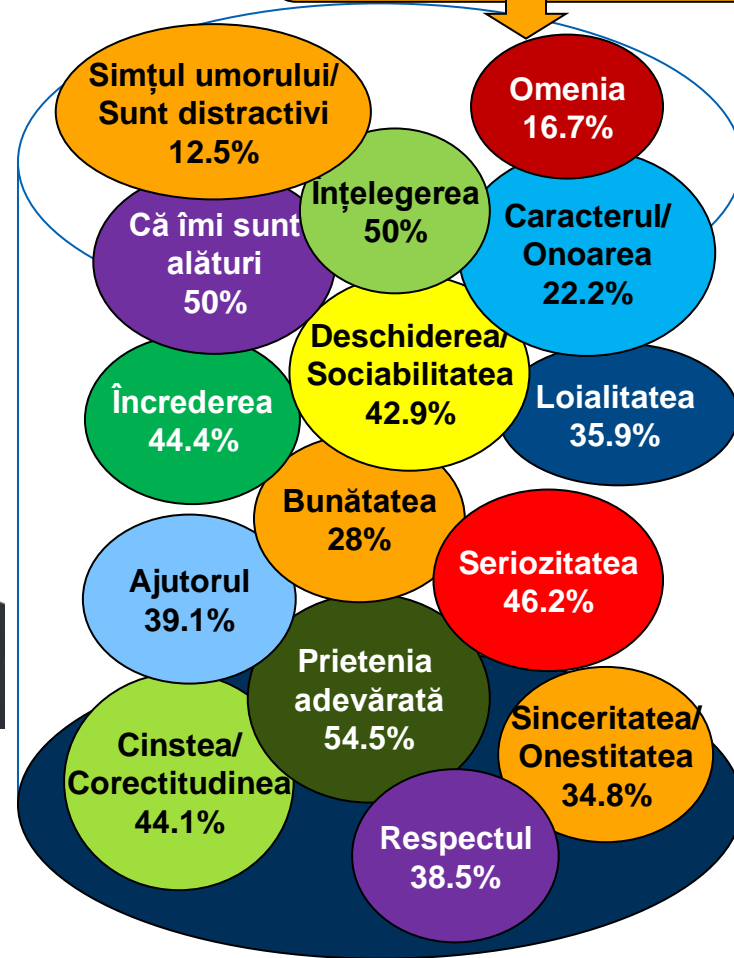

Dacă duminica viitoare ar avea loc alegeri Prezidențiale, dvs. cu ce personalitate politică ați vota? * Ce prețuți mai mult la prietenii dumneavoastră?

Procente care corespund votanților lui **Traian Băsescu**, calculate din totalul de 100% al fiecărei trăsături