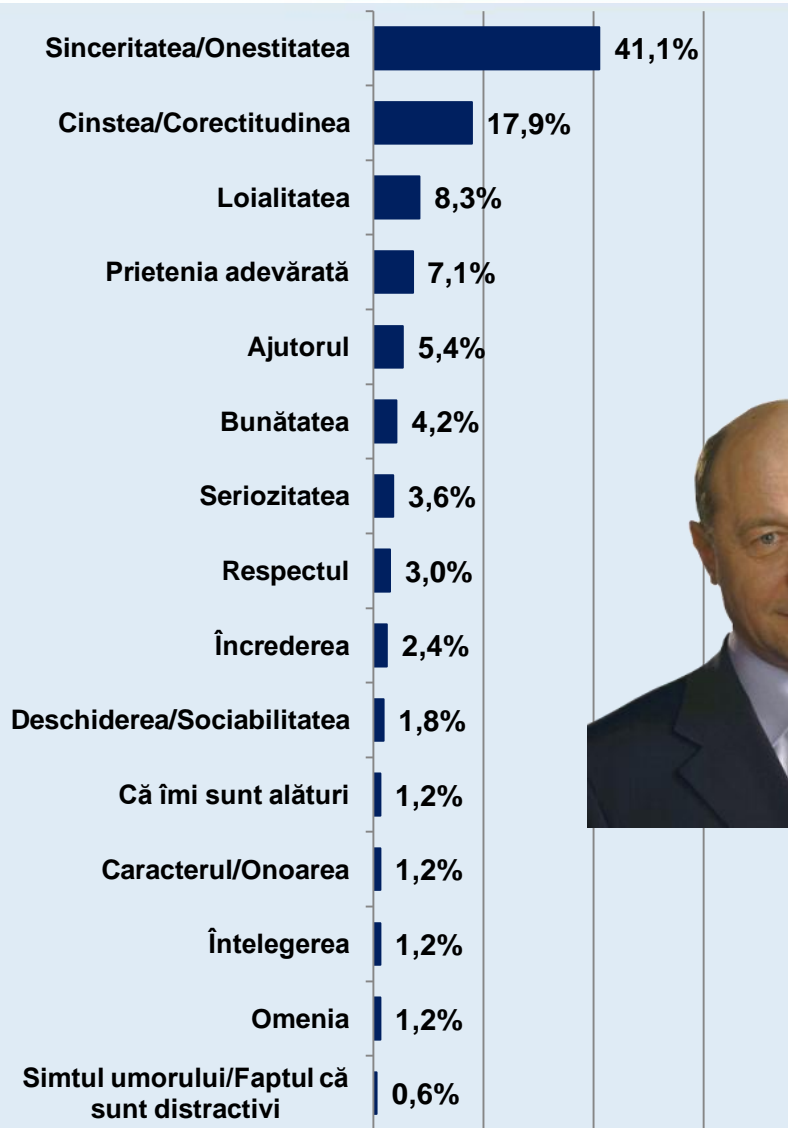

Dacă duminica viitoare ar avea loc alegeri Prezidențiale, dvs. cu ce personalitate politică ați vota? * Ce prețuți mai mult la prietenii dumneavoastră?

Procente care corespund votanților lui **Traian Băsescu**, calculate din totalul de 100% al fiecărei trăsături