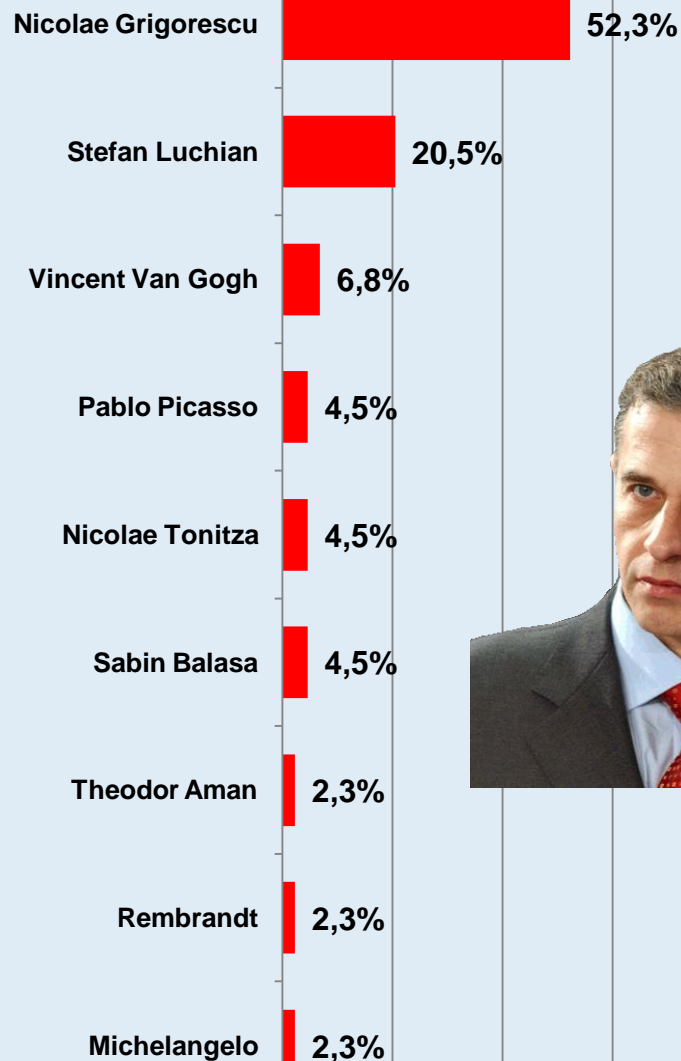

# Dacă duminica viitoare ar avea loc alegeri Prezidențiale, dvs. cu ce personalitate politică ați vota? \* Care sunt compozitorii dvs. preferați? [a doua mențiune]

Procente care corespund votanților lui **Crin Antonescu**, calculate din totalul de 100% al fiecărui compozitor

# Dacă duminica viitoare ar avea loc alegeri Prezidențiale, dvs. cu ce personalitate politică ați vota? \* Care sunt pictorii dvs. preferați? [prima mențiune]

# Dacă duminica viitoare ar avea loc alegeri Prezidențiale, dvs. cu ce personalitate politică ați vota? \* Care sunt pictorii dvs. preferați? [prima mențiune]

Procente care corespund votanților lui Traian Băsescu, calculate din totalul de 100% al fiecărui pictor

# Dacă duminica viitoare ar avea loc alegeri Prezidențiale, dvs. cu ce personalitate politică ați vota? \* Care sunt pictorii dvs. preferați? [prima mențiune]

Procente care corespund votanților lui **Mircea Geoană**, calculate din totalul de 100% al fiecărui pictor