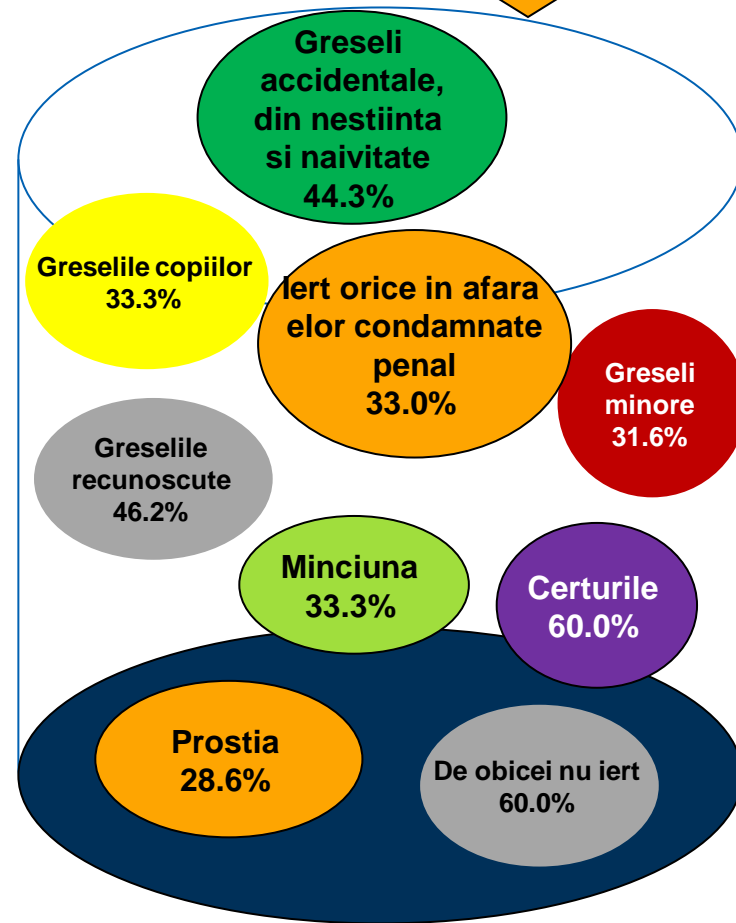

Dacă duminica viitoare ar avea loc alegeri Prezidențiale, dvs. cu ce personalitate politică ați vota? * Care sunt greselile ce vă inspiră cea mai mare indulgență?

Procente care corespund votanților lui **Traian Băsescu**, calculate din totalul de 100% al fiecărei greșeli