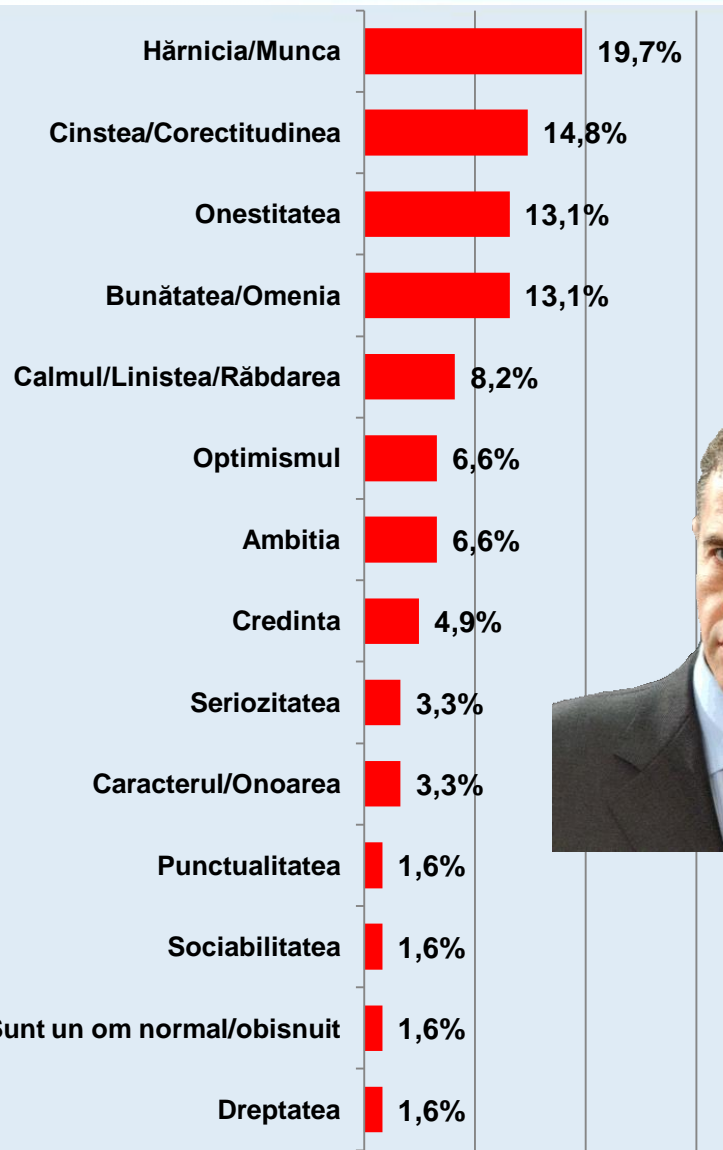

**Interviurile s-au desfășurat telefonic.**

***Ancheta de teren:*** 2-3 august 2009

# Dacă duminica viitoare ar avea loc alegeri Prezidențiale, dvs. cu ce personalitate politică ați vota? \* Care este principala dvs. trăsătură?

# Dacă duminica viitoare ar avea loc alegeri Prezidențiale, dvs. cu ce personalitate politică ați vota? \* Care este principala dvs. trăsătură?

Procente care corespund votanților lui **Traian Băsescu**, calculate din totalul de 100% al fiecărei trăsături

# Dacă duminica viitoare ar avea loc alegeri Prezidențiale, dvs. cu ce personalitate politică ați vota? \* Care este principala dvs. trăsătură?

Procente care corespund votanților lui **Mircea Geoană**, calculate din totalul de 100% al fiecărei trăsături