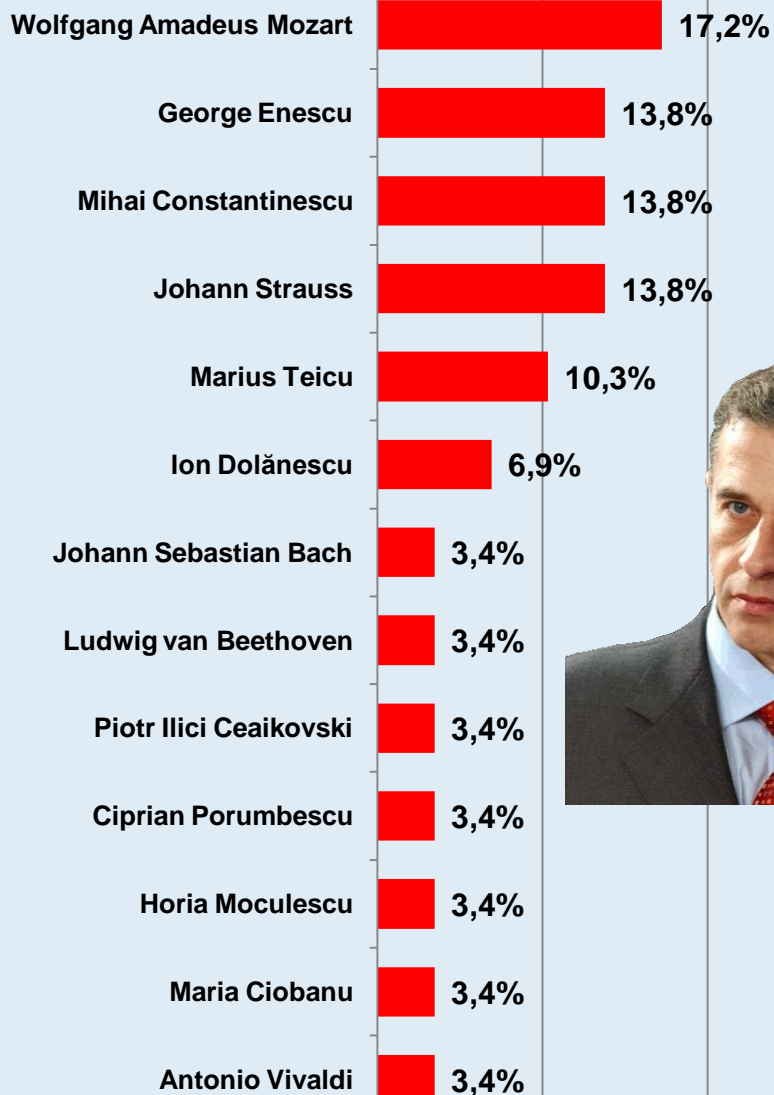

Dacă duminica viitoare ar avea loc alegeri Prezidențiale, dvs. cu ce personalitate politică ați vota? * Care sunt compozitorii dvs. preferați? [a doua mențiune]

Procente care corespund votanților lui **Mircea Geoană**, calculate din totalul de 100% al fiecărui compozitor