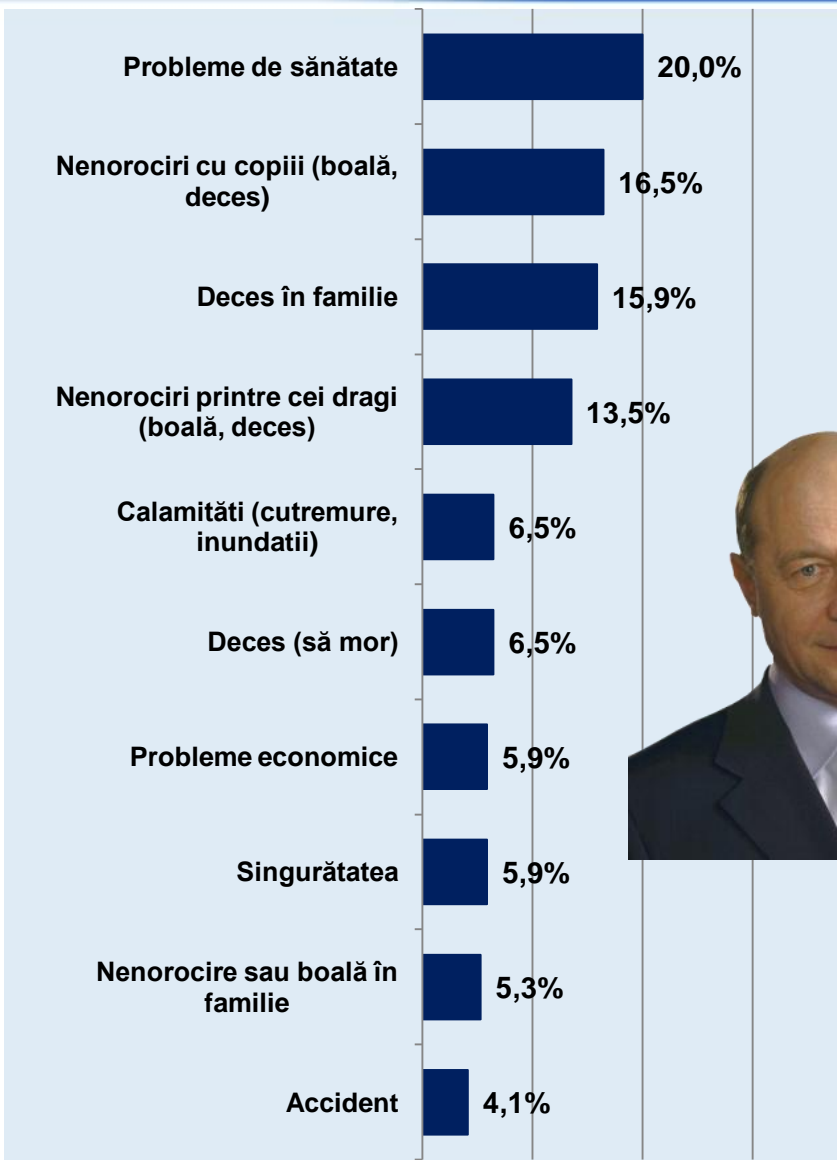

# Dacă duminica viitoare ar avea loc alegeri Prezidențiale, dvs. cu ce personalitate politică ați vota? \* Care este fericirea pe care vi-o visati?

Procente care corespund votanților lui **Mircea Geoană**, calculate din totalul de 100% al fiecărei fericiri

# Dacă duminica viitoare ar avea loc alegeri Prezidențiale, dvs. cu ce personalitate politică ați vota? \* Care este fericirea pe care vi-o visati?

Procente care corespund votanților lui **Crin Antonescu**, calculate din totalul de 100% al fiecărei fericiri

# Dacă duminica viitoare ar avea loc alegeri Prezidențiale, dvs. cu ce personalitate politică ați vota? \* Care ar fi pentru dumneavoastră cea mai mare nenorocire care vi s-ar putea întâmpla?

# Dacă duminica viitoare ar avea loc alegeri Prezidențiale, dvs. cu ce personalitate politică ați vota? \* Care ar fi pentru dumneavoastră cea mai mare nenorocire care vi s-ar putea întâmpla?

Procente care corespund votanților lui **Traian Băsescu**, calculate din totalul de 100% al fiecărei nenorociri