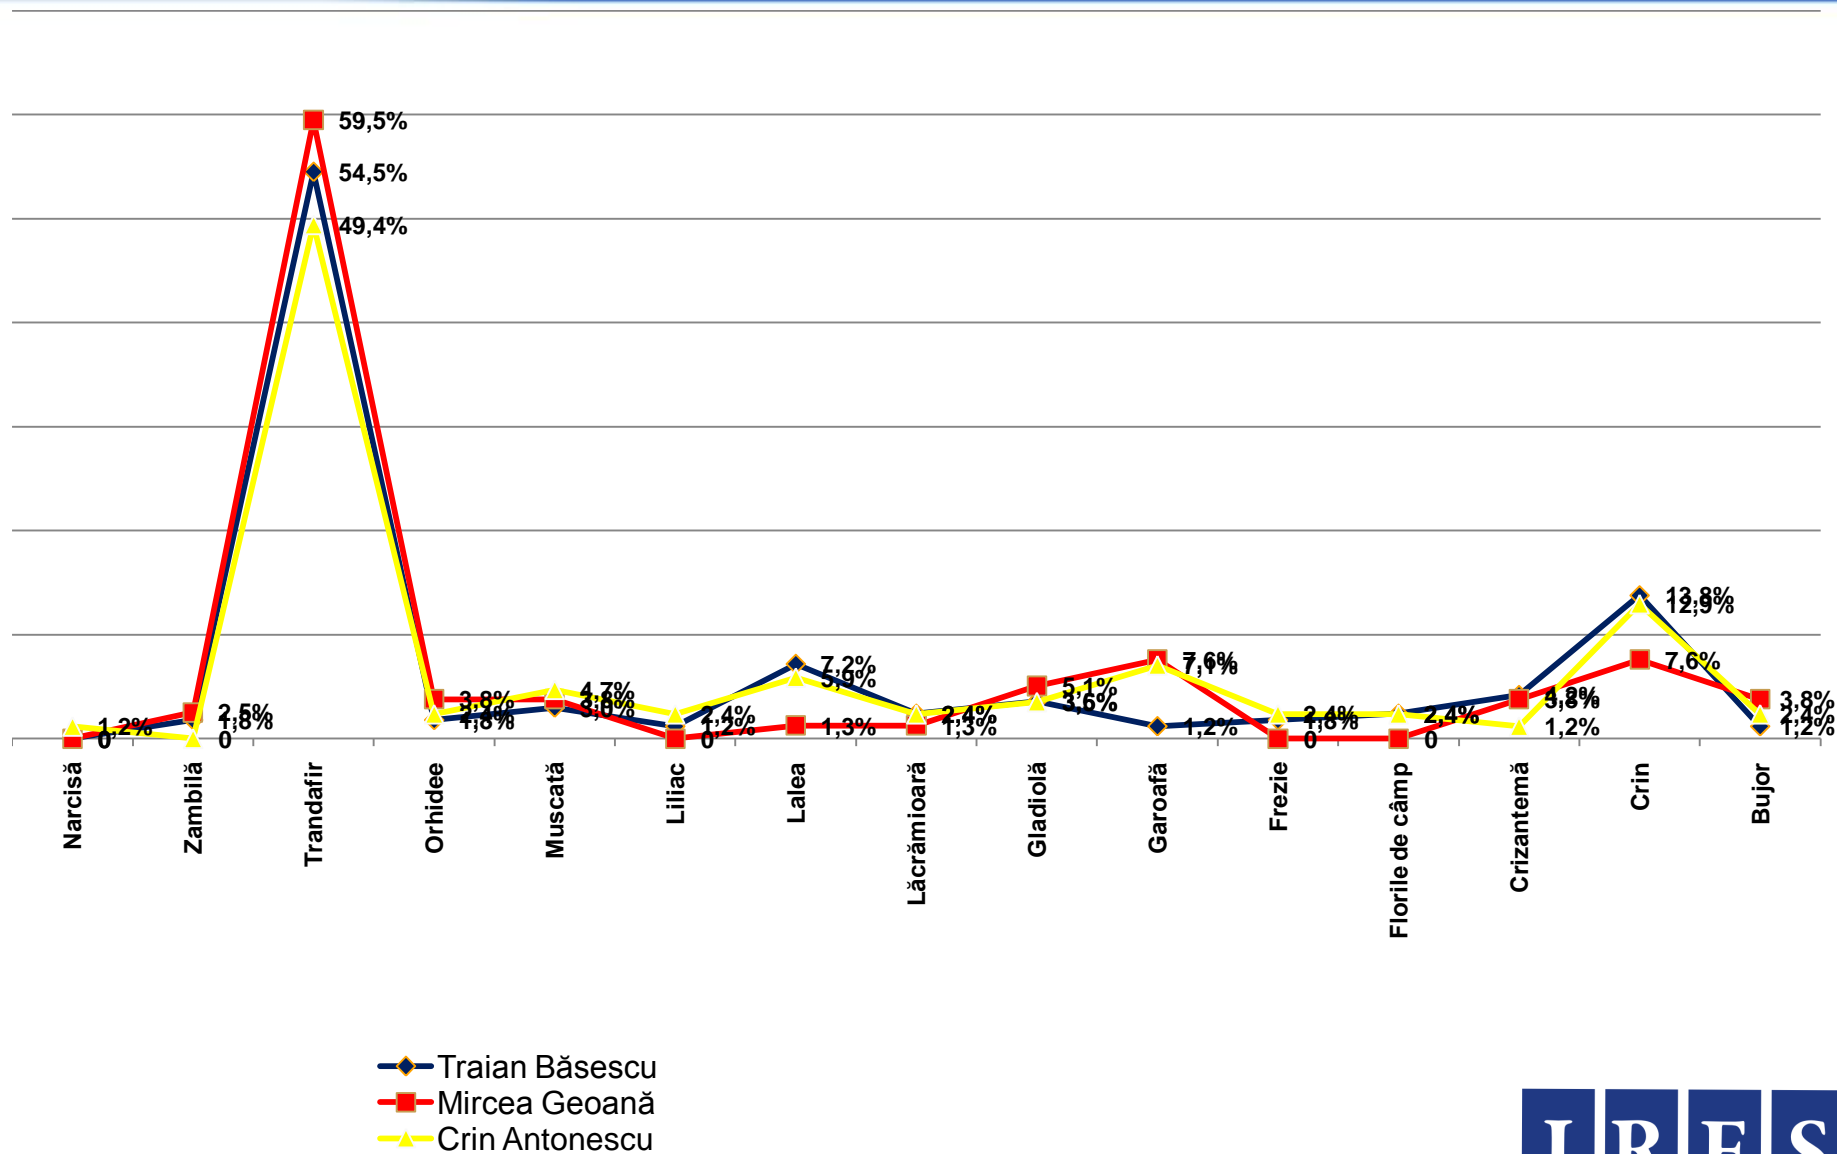

Dacă duminica viitoare ar avea loc alegeri Prezidențiale, dvs. cu ce personalitate politică ați vota? * Care este floarea care vă place?