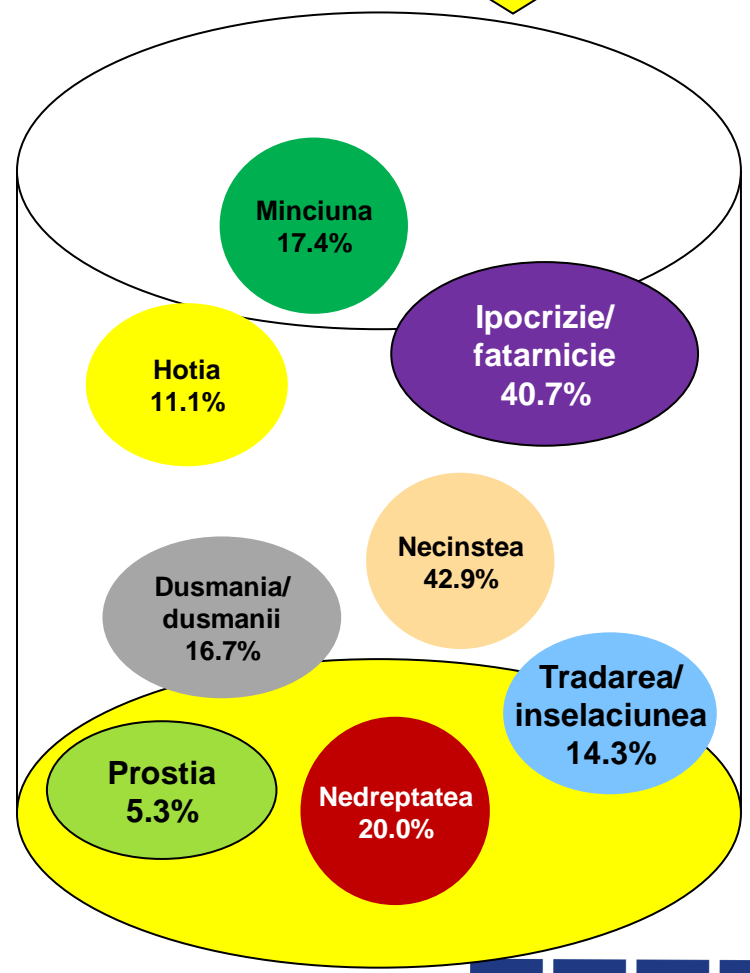

Dacă duminica viitoare ar avea loc alegeri Prezidențiale, dvs. cu ce personalitate politică ați vota? * Ce anume urâți cel mai mult?

Procente care corespund votanților lui **Crin Antonescu**, calculate din totalul de 100% al fiecărui lucru detestat