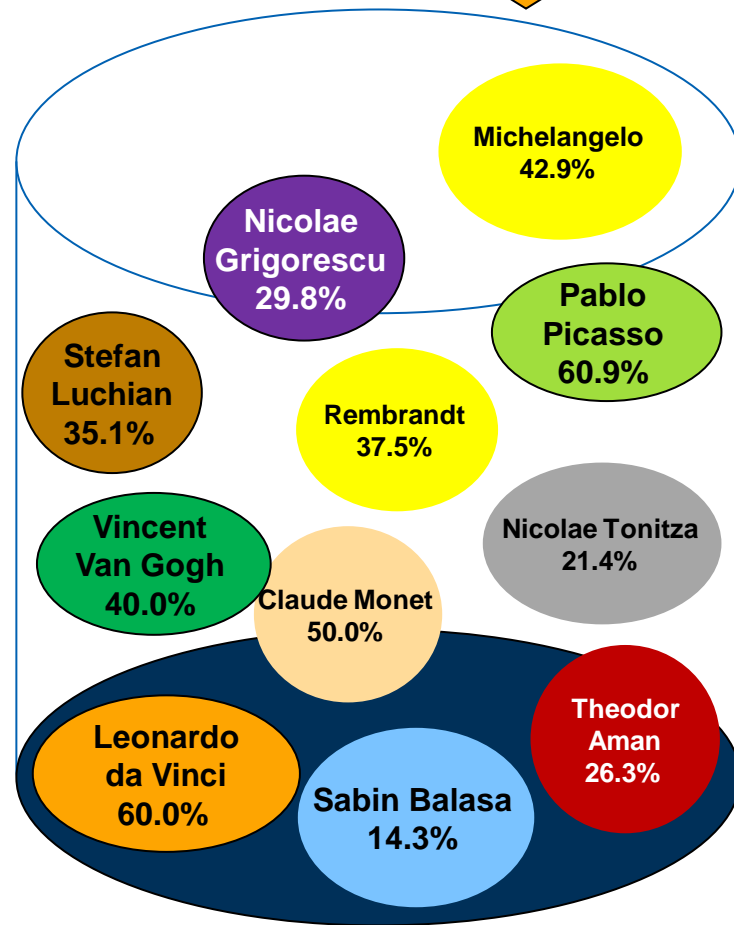

Dacă duminica viitoare ar avea loc alegeri Prezidențiale, dvs. cu ce personalitate politică ați vota? * Care sunt pictorii dvs. preferați? [prima mențiune]

Procente care corespund votanților lui Traian Băsescu, calculate din totalul de 100% al fiecărui pictor