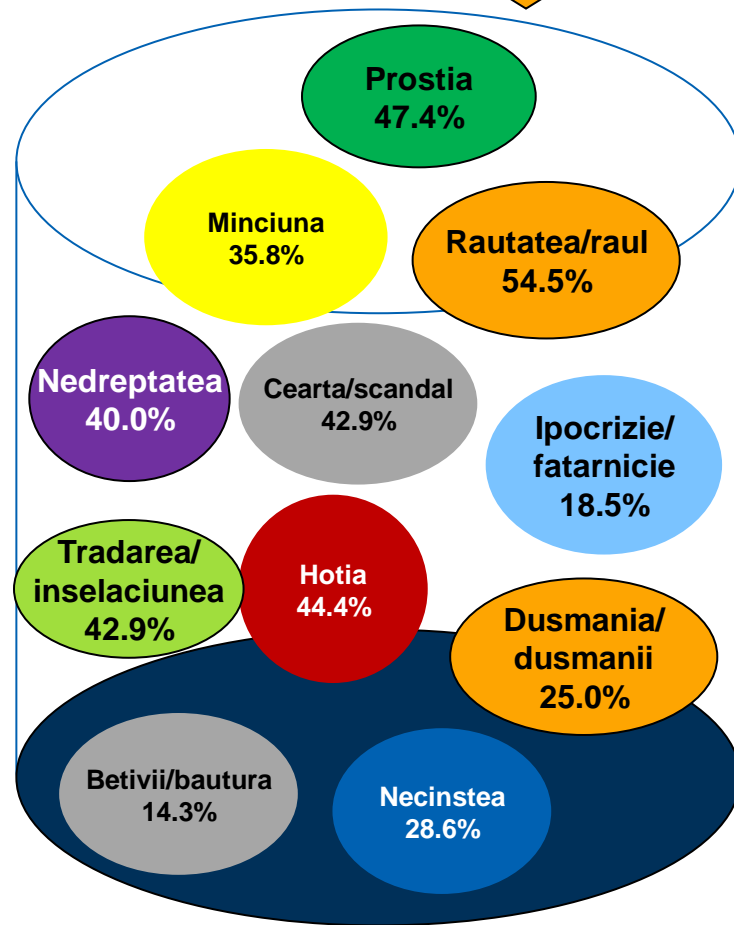

Dacă duminica viitoare ar avea loc alegeri Prezidențiale, dvs. cu ce personalitate politică ați vota? * Ce anume urâți cel mai mult?

Procente care corespund votanților lui **Traian Băsescu**, calculate din totalul de 100% al fiecărui lucru detestat