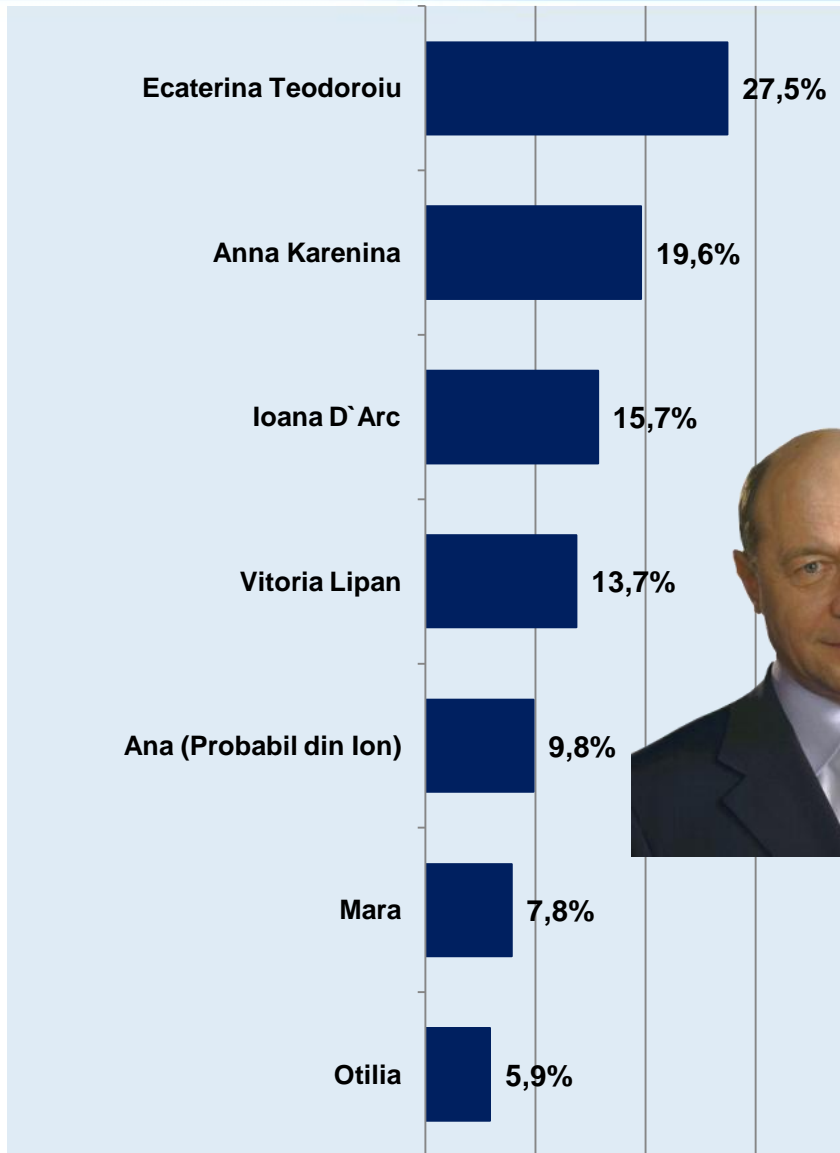

Dacă duminica viitoare ar avea loc alegeri Prezidențiale, dvs. cu ce personalitate politică ați vota? * Care sunt eroinele dvs. preferate din literatură? [prima mențiune]

Procente care corespund votanților lui **Traian Băsescu**, calculate din totalul de 100% al fiecărei eroine