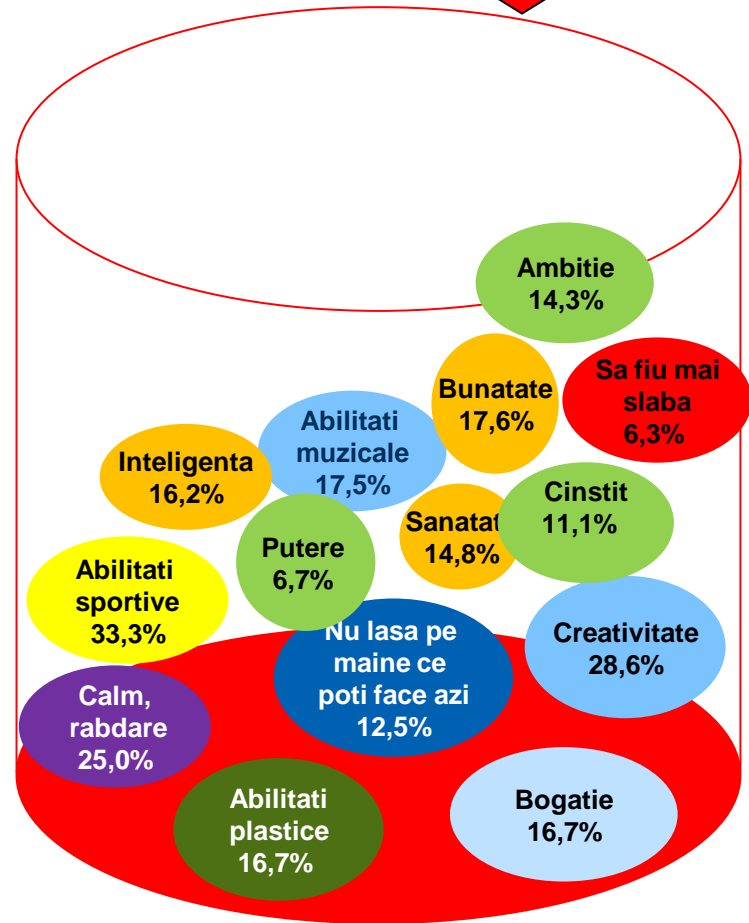

Dacă duminica viitoare ar avea loc alegeri Prezidențiale, dvs. cu ce personalitate politică ați vota? * Care este calitatea pe care ați dori să o aveți din naștere?

Procente care corespund votanților lui **Mircea Geoană**, calculate din totalul de 100% al fiecărei calități dorite