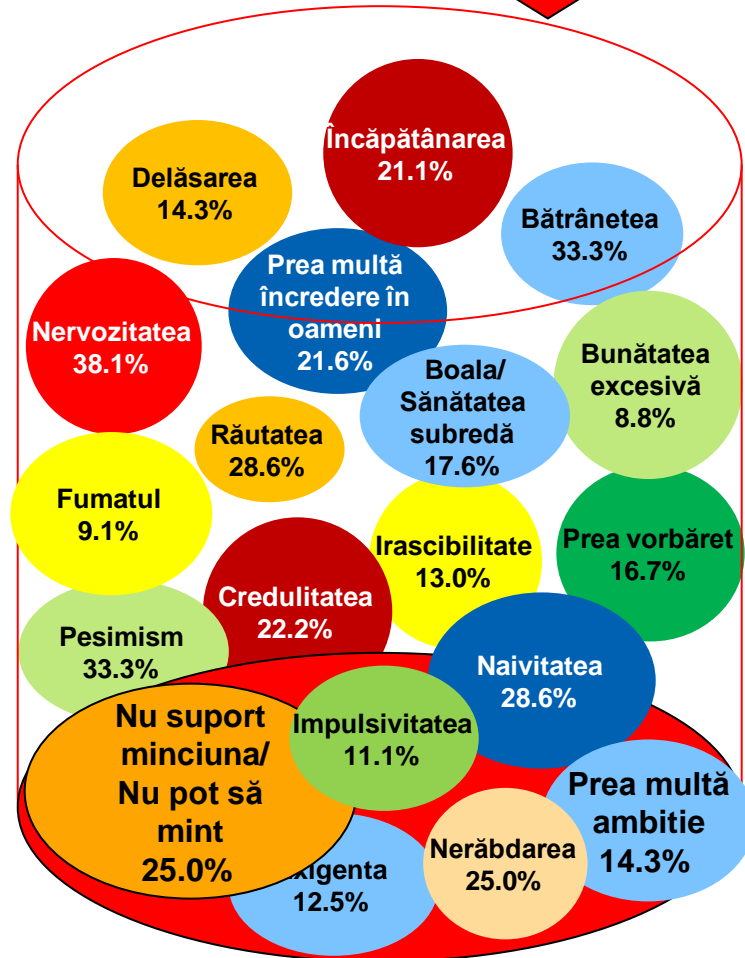

# Dacă duminica viitoare ar avea loc alegeri Prezidențiale, dvs. cu ce personalitate politică ați vota? \* Ce prețuți mai mult la prietenii dumneavoastră?

Procente care corespund votanților lui **Crin Antonescu**, calculate din totalul de 100% al fiecărei trăsături

# Dacă duminica viitoare ar avea loc alegeri Prezidențiale, dvs. cu ce personalitate politică ați vota? \* Care este principalul dumneavoastră defect?

# Dacă duminica viitoare ar avea loc alegeri Prezidențiale, dvs. cu ce personalitate politică ați vota? \* Care este principalul dumneavoastră defect?

Procente care corespund votanților lui **Traian Băsescu**, calculate din totalul de 100% al fiecărui defect

# Dacă duminica viitoare ar avea loc alegeri Prezidențiale, dvs. cu ce personalitate politică ați vota? \* Care este principalul dumneavoastră defect?

Procente care corespund votanților lui **Mircea Geoană**, calculate din totalul de 100% al fiecărui defect