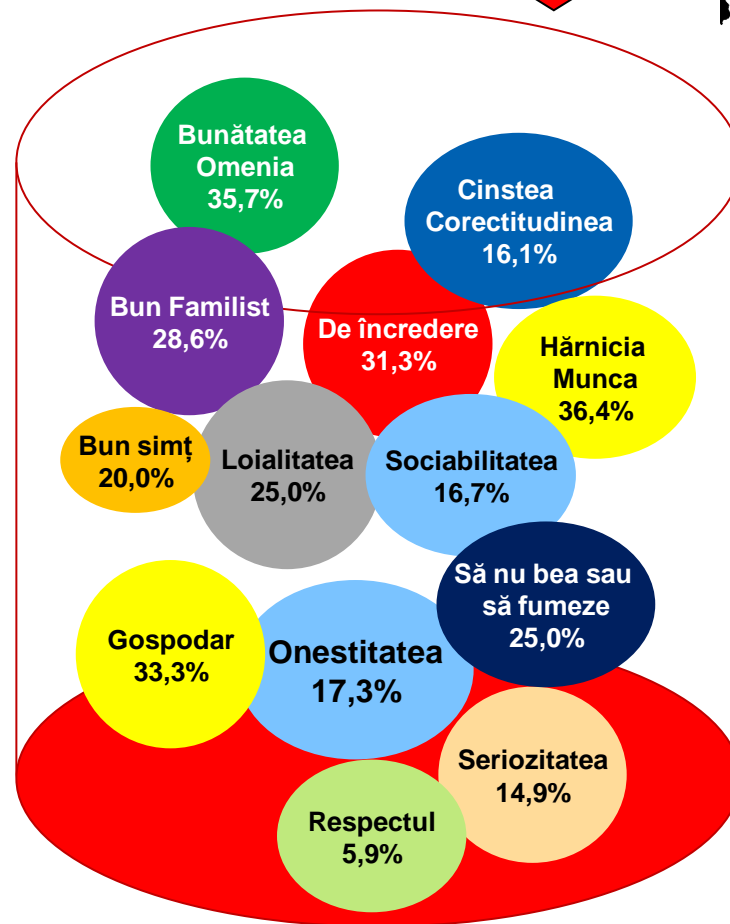

# Dacă duminica viitoare ar avea loc alegeri Prezidențiale, dvs. cu ce personalitate politică ați vota? \* Care este principala dvs. trăsătură?

Procente care corespund votanților lui **Crin Antonescu**, calculate din totalul de 100% al fiecărei trăsături

# Dacă duminica viitoare ar avea loc alegeri Prezidențiale, dvs. cu ce personalitate politică ați vota? \* Care este calitatea pe care doriți să o întâlniți la un bărbat?

# Dacă duminica viitoare ar avea loc alegeri Prezidențiale, dvs. cu ce personalitate politică ați vota? \* Care este calitatea pe care doriți să o întâlniți la un bărbat?

Procente care corespund votanților lui **Traian Băsescu**, calculate din totalul de 100% al fiecărei trăsături

# Dacă duminica viitoare ar avea loc alegeri Prezidențiale, dvs. cu ce personalitate politică ați vota? \* Care este calitatea pe care doriți să o întâlniți la un bărbat?

Procente care corespund votanților lui **Mircea Geoană**, calculate din totalul de 100% al fiecărei trăsături