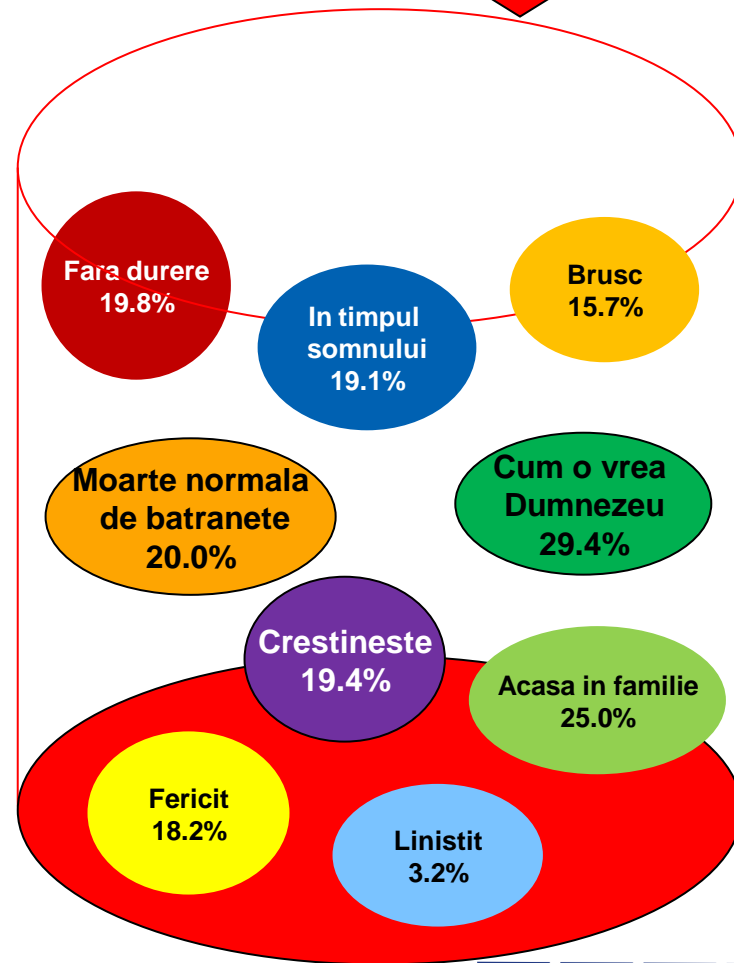

Dacă duminica viitoare ar avea loc alegeri Prezidențiale, dvs. cu ce personalitate politică ați vota? * Cum ați dori să muriți?

Procente care corespund votanților lui **Mircea Geoană**, calculate din totalul de 100% al fiecărei mențiuni