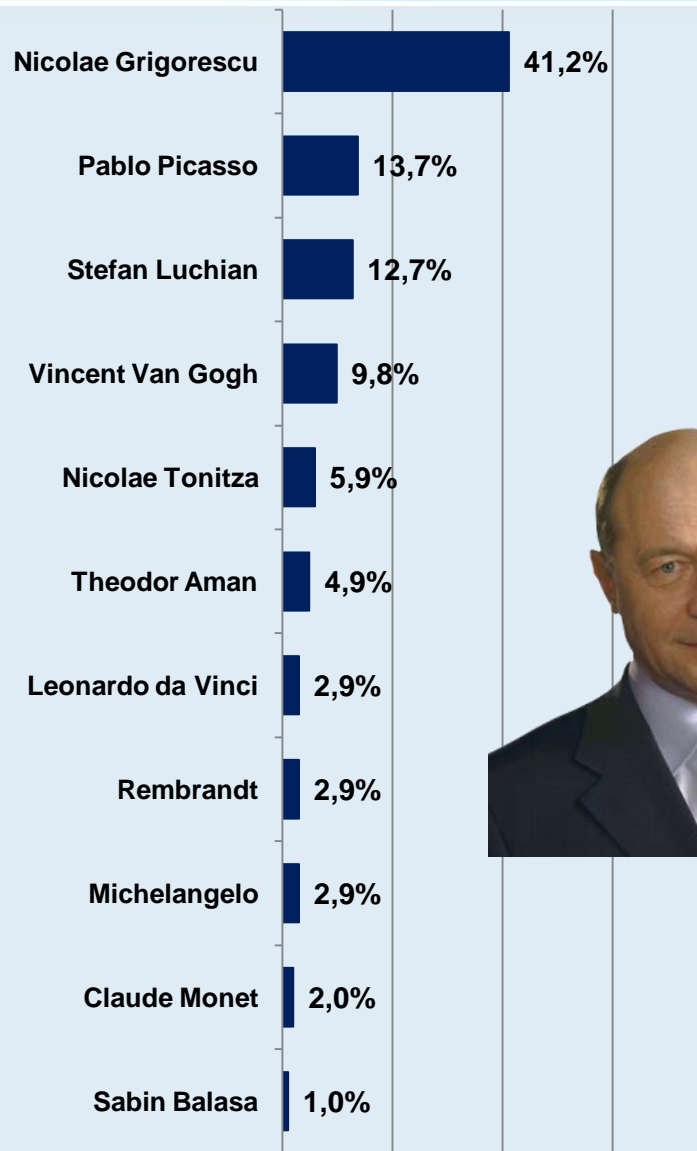

# Dacă duminica viitoare ar avea loc alegeri Prezidențiale, dvs. cu ce personalitate politică ați vota? \* Care sunt compozitorii dvs. preferați? [a doua mențiune]

Procente care corespund votanților lui **Mircea Geoană**, calculate din totalul de 100% al fiecărui compozitor

# Dacă duminica viitoare ar avea loc alegeri Prezidențiale, dvs. cu ce personalitate politică ați vota? \* Care sunt compozitorii dvs. preferați? [a doua mențiune]

Procente care corespund votanților lui **Crin Antonescu**, calculate din totalul de 100% al fiecărui compozitor

# Dacă duminica viitoare ar avea loc alegeri Prezidențiale, dvs. cu ce personalitate politică ați vota? \* Care sunt pictorii dvs. preferați? [prima mențiune]

Procente care corespund votanților lui Traian Băsescu, calculate din totalul de 100% al fiecărui pictor