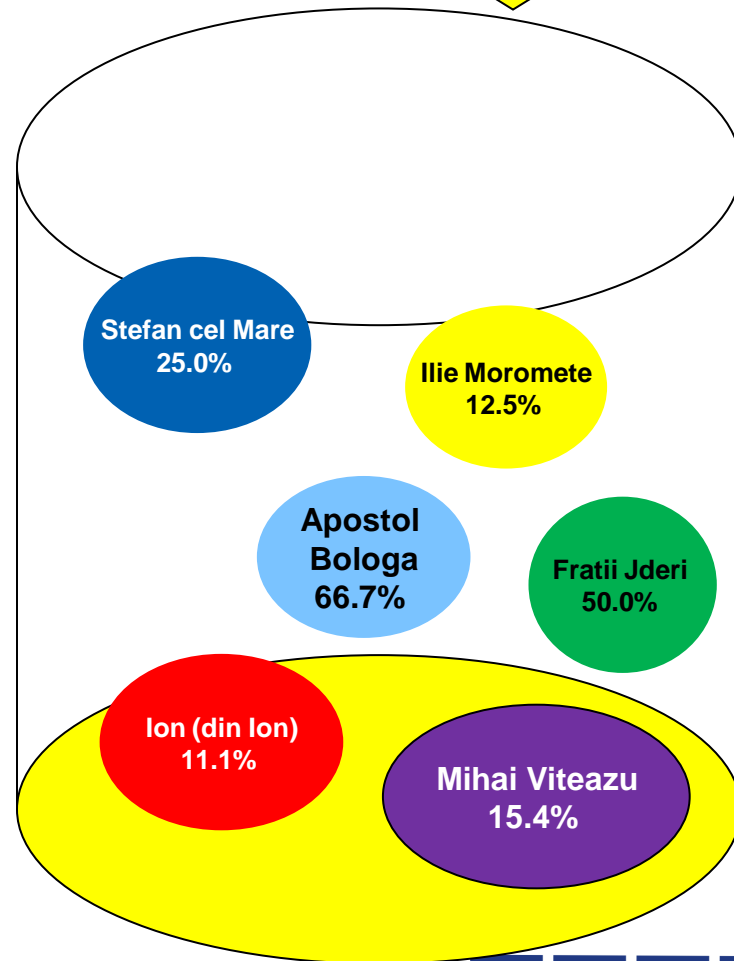

Dacă duminica viitoare ar avea loc alegeri Prezidențiale, dvs. cu ce personalitate politică ați vota? * Care sunt eroii dvs. preferați din literatură? [a doua mențiune]

Procente care corespund votanților lui **Crin Antonescu**, calculate din totalul de 100% al fiecărui erou