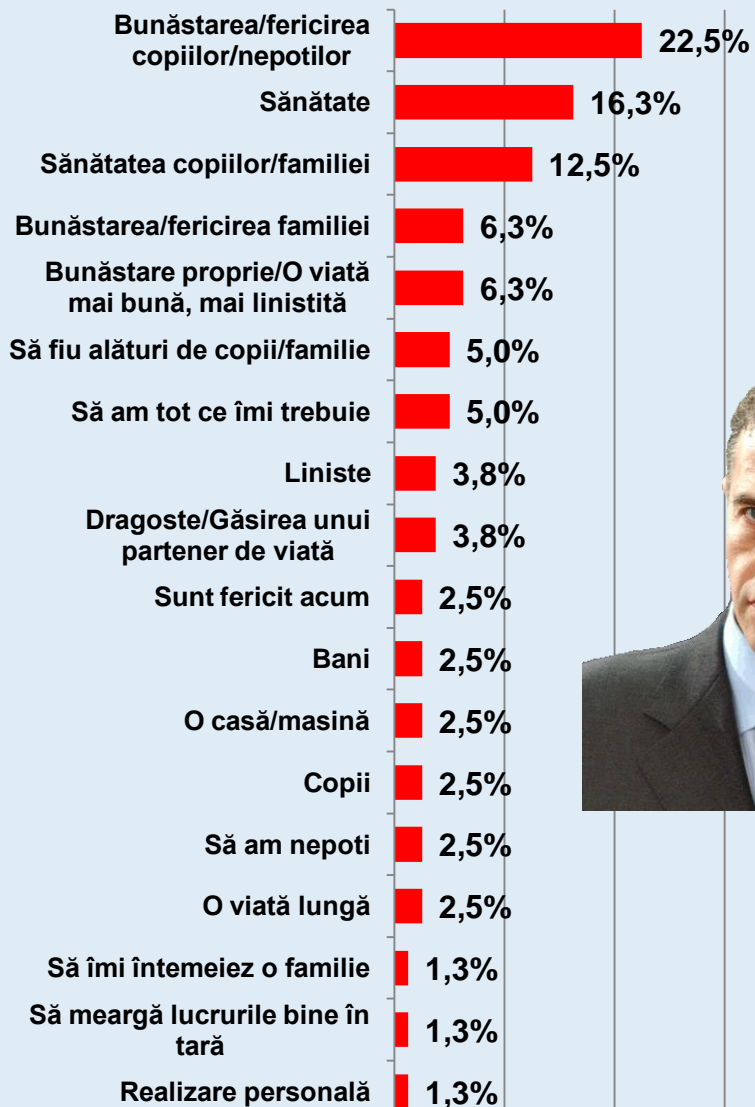

Dacă duminica viitoare ar avea loc alegeri Prezidențiale, dvs. cu ce personalitate politică ați vota? * Care este fericirea pe care vi-o visati?

Procente care corespund votanților lui **Mircea Geoană**, calculate din totalul de 100% al fiecărei fericiri