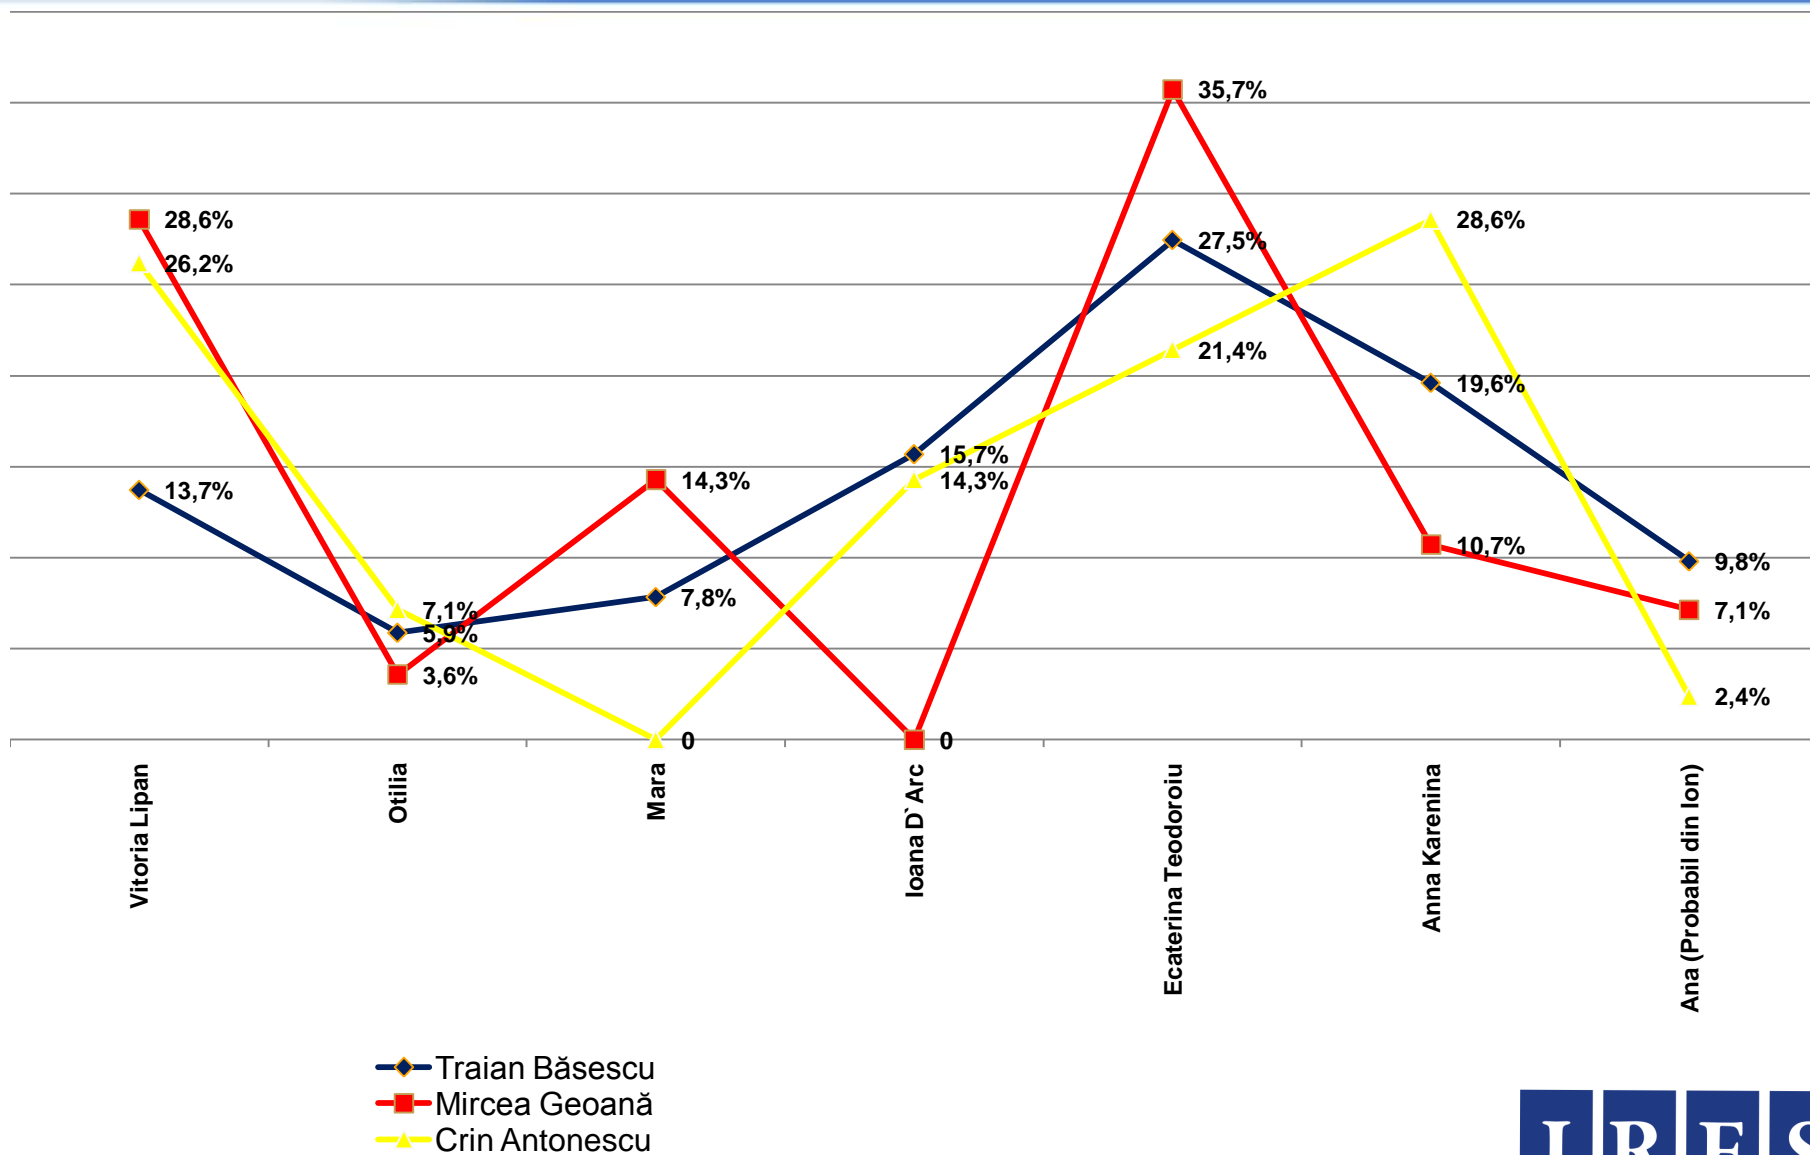

Dacă duminica viitoare ar avea loc alegeri Prezidențiale, dvs. cu ce personalitate politică ați vota? * Care sunt eroinele dvs. preferate din literatură? [prima mențiune]